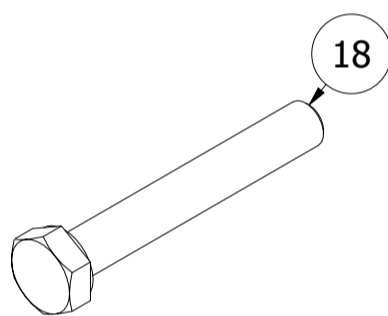

MH-S202

Parts list

Stückliste / Seznam dílů / Lista części / Комплектация / Liste de pieces

Nr. części (Part no.)	Ilość (Quantity)	Nazwa części (Part name)	Opis (Details)	Part name
1	2	Profil podstawy	MH-S202	Base profile
2	2	Profil wsuwki stojaka	MH-S202	Profile of the rack insert
3	2	Wsuwka cienka stojaka	MH-S202	Bar slide shade
4	2	Blacha	3x83x250	Plate
5	4	Blacha	3x118x123-2	Plate
6	2	Guma	D40xD23x8	Rubber
7	2	Guma	50x195	Rubber
8	8	Guma	40x40	Rubber
9	2	Naklejka	27x158	Sticker
10	18	Nakrętka	M8	Nut
11	34	Podkładka	D8	Washer
12	2	Pokrętło	D40xM8x23	Knob
13	2	Profil	40x40x1,5x390-3	Profile
14	2	Profil	40x40x1,5x390-1	Profile
15	2	Przetyczka	D8	Lock pin
16	2	Rura	D25x2x250-1	Pipe
17	2	Śruba	SPH M8x45	Carriage bolt
18	16	Śruba	M8x55	Bolt
19	2	Zaślepka	D25x2	End cap

Assembly

Montageanleitung / Montážní návod / Schemat montażu / Инструкция по монтажу / Instruction d'installation

Naklejka
(Sticker)
27x158
x2

Nakrętka
(Nut)
M8
x8

Podkładka
(Washer)
D8
x16

Śruba
(Bolt)
M8x55
x8

x2

Assembly

Montageanleitung / Montážní návod / Schemat montażu / Инструкция по монтажу / Instruction d'installation

Guma
(Rubber)
D40xD23x8
x2

Nakrętka
(Nut)
M8
x10

Podkładka
(Washer)
D8
x18

Śruba
(Carriage bolt)
SPH M8x45
x2

Śruba
(Bolt)
M8x55
x8

Zaślepka
(End cap)
D25x2
x2

x2

Assembly

Montageanleitung / Montážní návod / Schemat montażu / Инструкция по монтажу / Instruction d'installation

x2