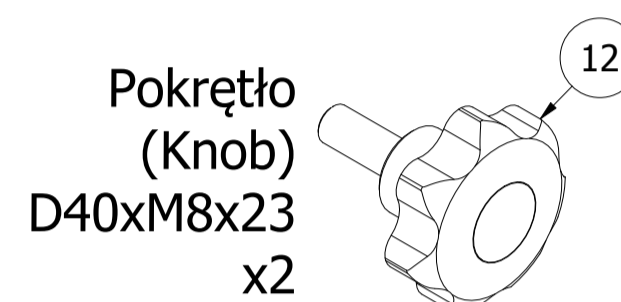

MH-S202

Parts list

Stückliste / Seznam dílů / Lista części / Комплектация / Liste de pieces

Nr. części (Part no.)	Ilość (Quantity)	Nazwa części (Part name)	Opis (Details)	Part name
1	2	Profil podstawy	MH-S202	Base profile
2	2	Profil wsuwki stojaka	MH-S202	Profile of the rack insert
3	2	Wsuwka cienka stojaka	MH-S202	Bar slide shade
4	2	Blacha	3x83x250	Plate
5	4	Blacha	3x118x123-2	Plate
6	2	Guma	D40xD23x8	Rubber
7	2	Guma	50x195	Rubber
8	8	Guma	40x40	Rubber
9	2	Naklejka	27x158	Sticker
10	18	Nakrętka	M8	Nut
11	34	Podkładka	D8	Washer
12	2	Pokrętło	D40xM8x23	Knob
13	2	Profil	40x40x1,5x390-3	Profile
14	2	Profil	40x40x1,5x390-1	Profile
15	2	Przetyczka	D8	Lock pin
16	2	Rura	D25x2x250-1	Pipe
17	2	Śruba	SPH M8x45	Carriage bolt
18	16	Śruba	M8x55	Bolt
19	2	Zaślepka	D25x2	End cap

Assembly

Montageanleitung / Montážní návod / Schemat montażu / Инструкция по монтажу / Instruction d'installation

Naklejka
(Sticker)
27x158
x2

Nakrętka
(Nut)
M8
x8

Podkładka
(Washer)
D8
x16

Śruba
(Bolt)
M8x55
x8

x2

Assembly

Montageanleitung / Montážní návod / Schemat montażu / Инструкция по монтажу / Instruction d'installation

Guma
(Rubber)
D40xD23x8
x2

Nakrętka
(Nut)
M8
x10

Podkładka
(Washer)
D8
x18

Śruba
(Carriage bolt)
SPH M8x45
x2

Śruba
(Bolt)
M8x55
x8

Zaślepka
(End cap)
D25x2
x2

x2

Assembly

Montageanleitung / Montážní návod / Schemat montażu / Инструкция по монтажу / Instruction d'installation

x2