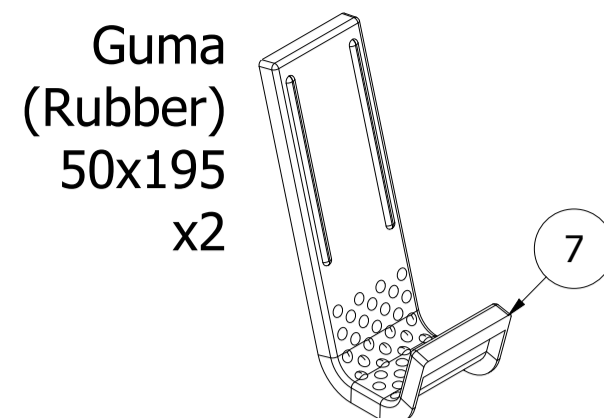

x2

Assembly

Montageanleitung / Montážní návod / Schemat montażu / Инструкция по монтажу / Instruction d'installation

Guma
(Rubber)
D40xD23x8
x2

Nakrętka
(Nut)
M8
x10

Podkładka
(Washer)
D8
x18

Śruba
(Carriage bolt)
SPH M8x45
x2

Śruba
(Bolt)
M8x55
x8

Zaślepka
(End cap)
D25x2
x2

x2

Assembly

Montageanleitung / Montážní návod / Schemat montażu / Инструкция по монтажу / Instruction d'installation

x2