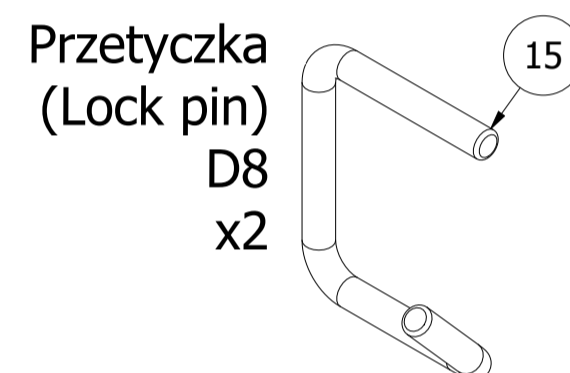

MH-S202

Parts list

Stückliste / Seznam dílů / Lista części / Комплектация / Liste de pieces

Nr. części (Part no.)	Ilość (Quantity)	Nazwa części (Part name)	Opis (Details)	Part name
1	2	Profil podstawy	MH-S202	Base profile
2	2	Profil wsuwki stojaka	MH-S202	Profile of the rack insert
3	2	Wsuwka cienka stojaka	MH-S202	Bar slide shade
4	2	Blacha	3x83x250	Plate
5	4	Blacha	3x118x123-2	Plate
6	2	Guma	D40xD23x8	Rubber
7	2	Guma	50x195	Rubber
8	8	Guma	40x40	Rubber
9	2	Naklejka	27x158	Sticker
10	18	Nakrętka	M8	Nut
11	34	Podkładka	D8	Washer
12	2	Pokrętło	D40xM8x23	Knob
13	2	Profil	40x40x1,5x390-3	Profile
14	2	Profil	40x40x1,5x390-1	Profile
15	2	Przetyczka	D8	Lock pin
16	2	Rura	D25x2x250-1	Pipe
17	2	Śruba	SPH M8x45	Carriage bolt
18	16	Śruba	M8x55	Bolt
19	2	Zaślepka	D25x2	End cap

Assembly

Montageanleitung / Montážní návod / Schemat montażu / Инструкция по монтажу / Instruction d'installation

Naklejka
(Sticker)
27x158
x2

Nakrętka
(Nut)
M8
x8

Podkładka
(Washer)
D8
x16

Śruba
(Bolt)
M8x55
x8

x2

Assembly

Montageanleitung / Montážní návod / Schemat montażu / Инструкция по монтажу / Instruction d'installation

Guma
(Rubber)
D40xD23x8
x2

Nakrętka
(Nut)
M8
x10

Podkładka
(Washer)
D8
x18

Śruba
(Carriage bolt)
SPH M8x45
x2

Śruba
(Bolt)
M8x55
x8

Zaślepka
(End cap)
D25x2
x2

x2

Assembly

Montageanleitung / Montážní návod / Schemat montażu / Инструкция по монтажу / Instruction d'installation

x2