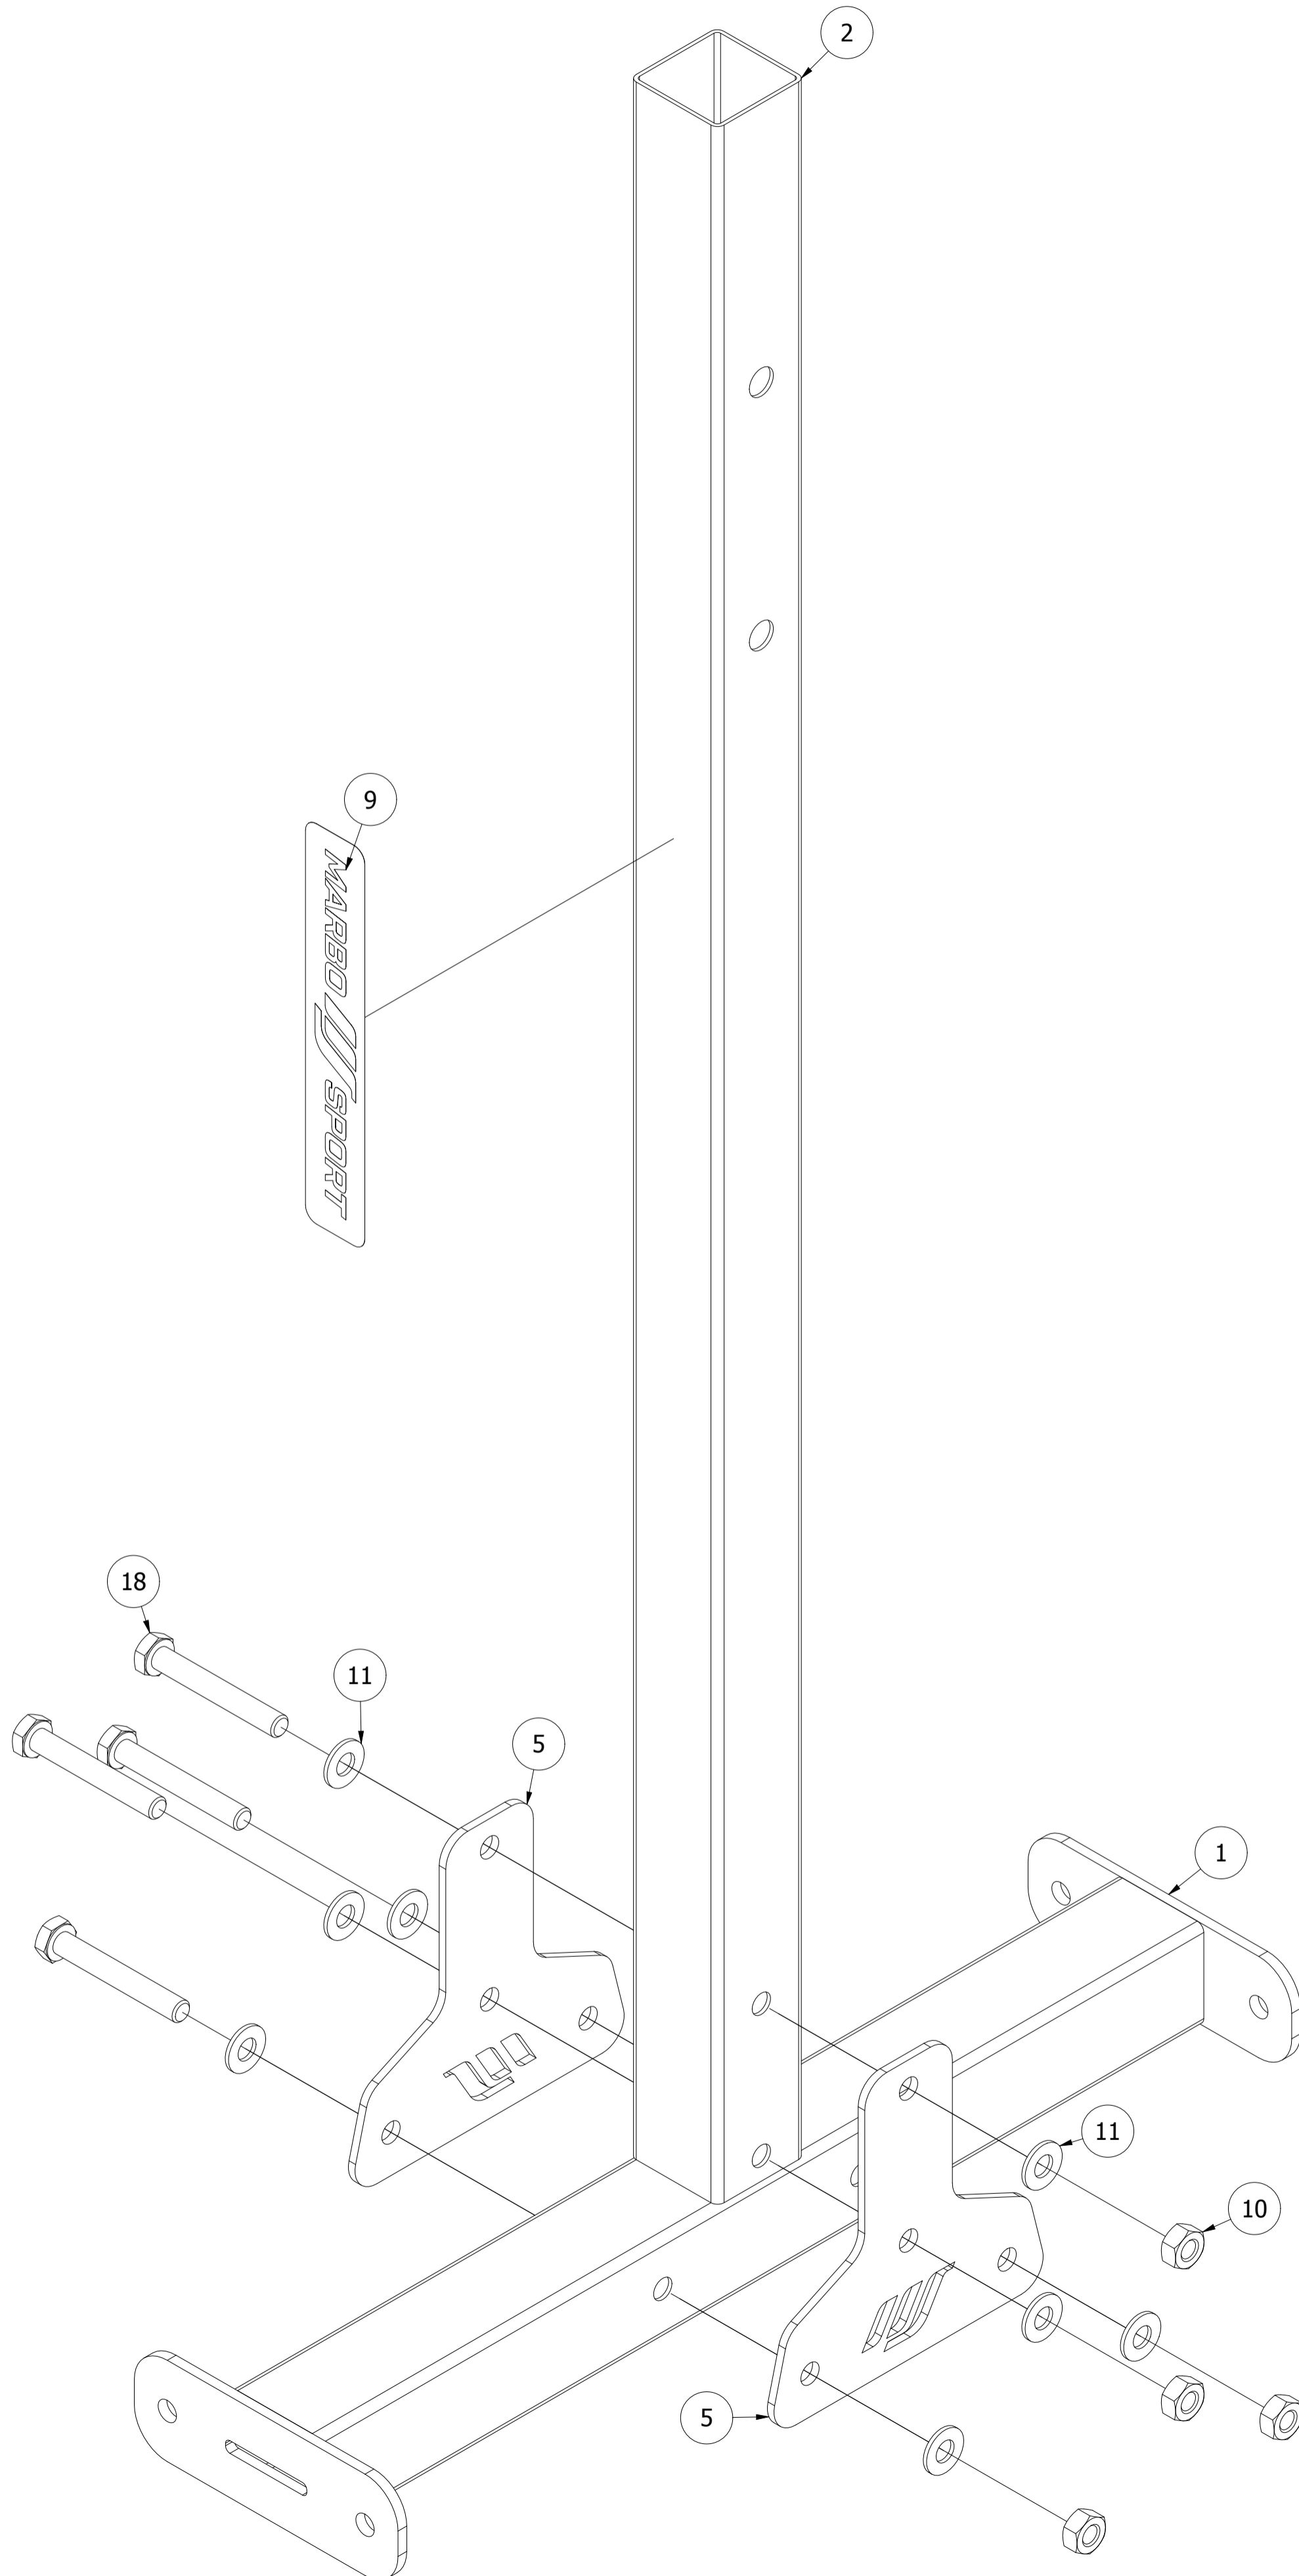

MH-S202

Parts list

Stückliste / Seznam dílů / Lista części / Комплектация / Liste de pieces

Nr. części (Part no.)	Ilość (Quantity)	Nazwa części (Part name)	Opis (Details)	Part name
1	2	Profil podstawy	MH-S202	Base profile
2	2	Profil wsuwki stojaka	MH-S202	Profile of the rack insert
3	2	Wsuwka cienka stojaka	MH-S202	Bar slide shade
4	2	Blacha	3x83x250	Plate
5	4	Blacha	3x118x123-2	Plate
6	2	Guma	D40xD23x8	Rubber
7	2	Guma	50x195	Rubber
8	8	Guma	40x40	Rubber
9	2	Naklejka	27x158	Sticker
10	18	Nakrętka	M8	Nut
11	34	Podkładka	D8	Washer
12	2	Pokrętło	D40xM8x23	Knob
13	2	Profil	40x40x1,5x390-3	Profile
14	2	Profil	40x40x1,5x390-1	Profile
15	2	Przetyczka	D8	Lock pin
16	2	Rura	D25x2x250-1	Pipe
17	2	Śruba	SPH M8x45	Carriage bolt
18	16	Śruba	M8x55	Bolt
19	2	Zaślepka	D25x2	End cap

Assembly

Montageanleitung / Montážní návod / Schemat montażu / Инструкция по монтажу / Instruction d'installation

Naklejka
(Sticker)
27x158
x2

Nakrętka
(Nut)
M8
x8

Podkładka
(Washer)
D8
x16

Śruba
(Bolt)
M8x55
x8

x2

Assembly

Montageanleitung / Montážní návod / Schemat montażu / Инструкция по монтажу / Instruction d'installation

Guma
(Rubber)
D40xD23x8
x2

Nakrętka
(Nut)
M8
x10

Podkładka
(Washer)
D8
x18

Śruba
(Carriage bolt)
SPH M8x45
x2

Śruba
(Bolt)
M8x55
x8

Zaślepka
(End cap)
D25x2
x2

x2

Assembly

Montageanleitung / Montážní návod / Schemat montażu / Инструкция по монтажу / Instruction d'installation

x2