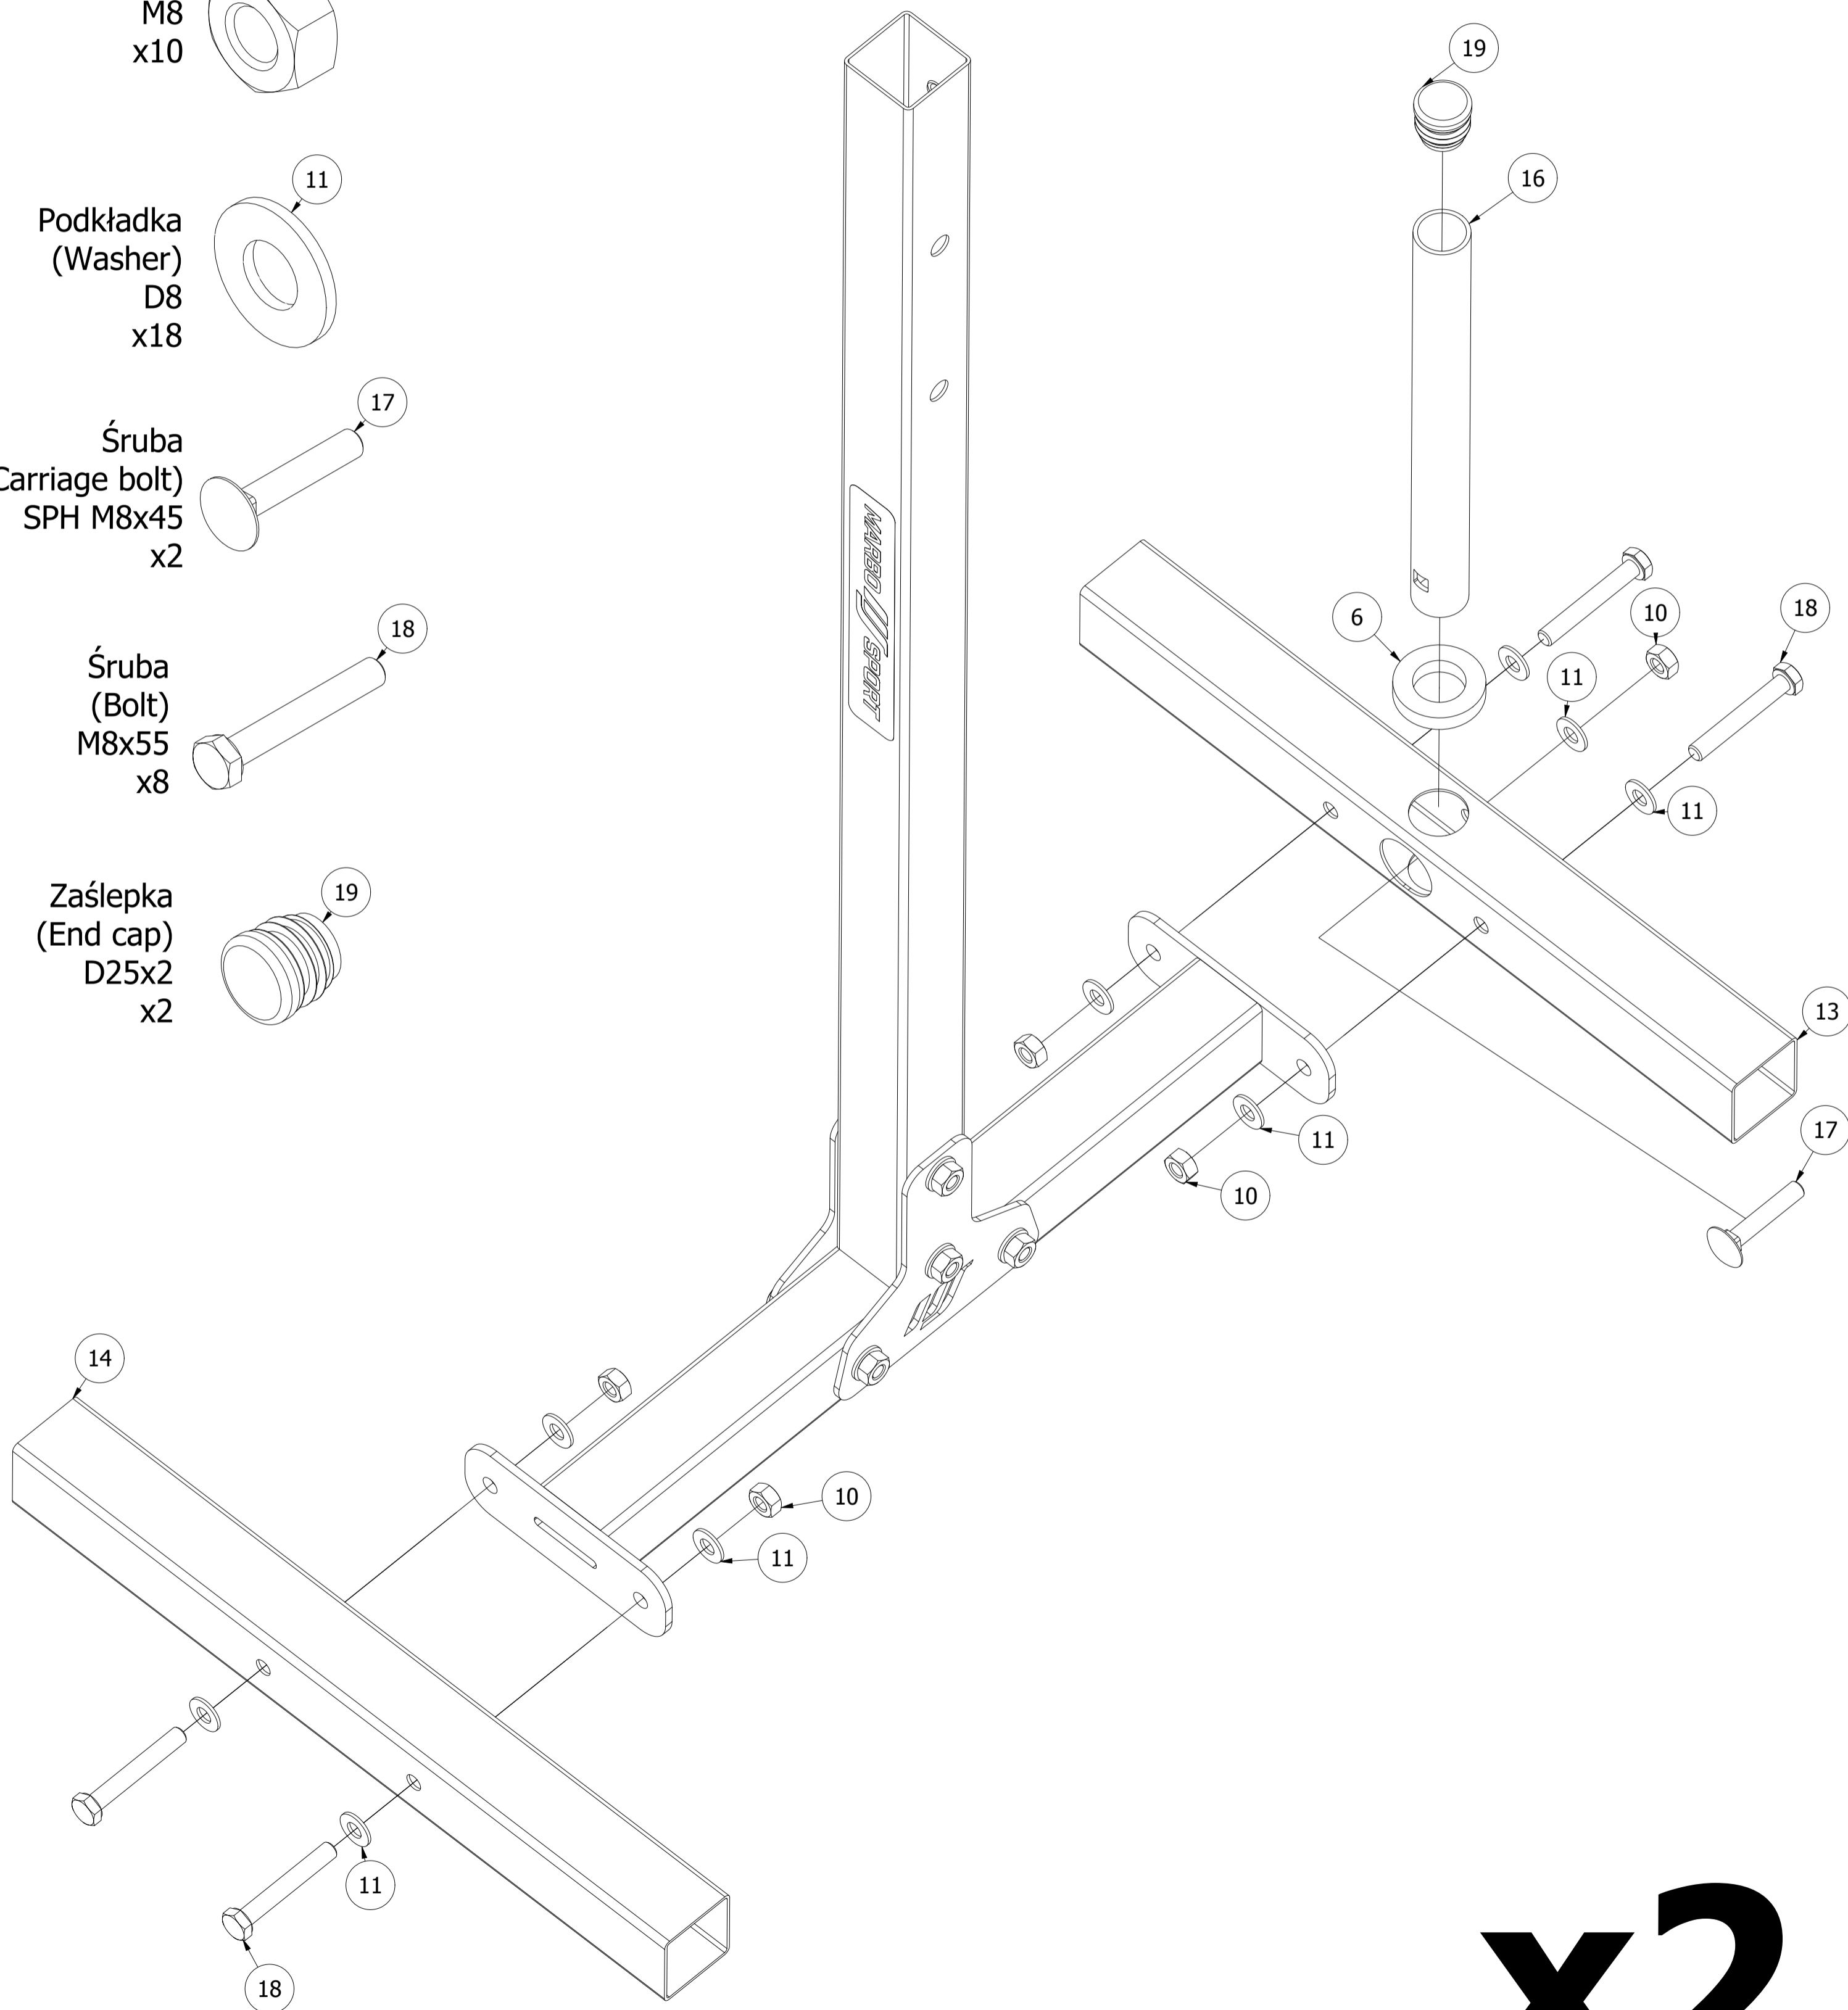

MH-S202

Parts list

Stückliste / Seznam dílů / Lista części / Комплектация / Liste de pieces

Nr. części (Part no.)	Ilość (Quantity)	Nazwa części (Part name)	Opis (Details)	Part name
1	2	Profil podstawy	MH-S202	Base profile
2	2	Profil wsuwki stojaka	MH-S202	Profile of the rack insert
3	2	Wsuwka cienka stojaka	MH-S202	Bar slide shade
4	2	Blacha	3x83x250	Plate
5	4	Blacha	3x118x123-2	Plate
6	2	Guma	D40xD23x8	Rubber
7	2	Guma	50x195	Rubber
8	8	Guma	40x40	Rubber
9	2	Naklejka	27x158	Sticker
10	18	Nakrętka	M8	Nut
11	34	Podkładka	D8	Washer
12	2	Pokrętło	D40xM8x23	Knob
13	2	Profil	40x40x1,5x390-3	Profile
14	2	Profil	40x40x1,5x390-1	Profile
15	2	Przetyczka	D8	Lock pin
16	2	Rura	D25x2x250-1	Pipe
17	2	Śruba	SPH M8x45	Carriage bolt
18	16	Śruba	M8x55	Bolt
19	2	Zaślepka	D25x2	End cap

Assembly

Montageanleitung / Montážní návod / Schemat montażu / Инструкция по монтажу / Instruction d'installation

Naklejka
(Sticker)
27x158
x2

Nakrętka
(Nut)
M8
x8

Podkładka
(Washer)
D8
x16

Śruba
(Bolt)
M8x55
x8

x2

Assembly

Montageanleitung / Montážní návod / Schemat montażu / Инструкция по монтажу / Instruction d'installation

Guma
(Rubber)
D40xD23x8
x2

Nakrętka
(Nut)
M8
x10

Podkładka
(Washer)
D8
x18

Śruba
(Carriage bolt)
SPH M8x45
x2

Śruba
(Bolt)
M8x55
x8

Zaślepka
(End cap)
D25x2
x2

x2

Assembly

Montageanleitung / Montážní návod / Schemat montażu / Инструкция по монтажу / Instruction d'installation

x2