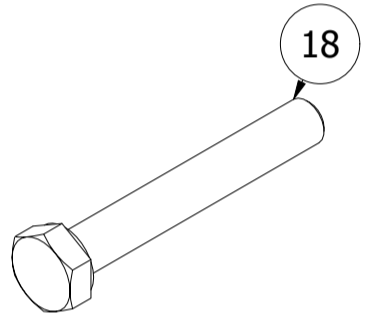

MH-S202

Parts list

Stückliste / Seznam dílů / Lista części / Комплектация / Liste de pieces

Nr. części (Part no.)	Ilość (Quantity)	Nazwa części (Part name)	Opis (Details)	Part name
1	2	Profil podstawy	MH-S202	Base profile
2	2	Profil wsuwki stojaka	MH-S202	Profile of the rack insert
3	2	Wsuwka cienka stojaka	MH-S202	Bar slide shade
4	2	Blacha	3x83x250	Plate
5	4	Blacha	3x118x123-2	Plate
6	2	Guma	D40xD23x8	Rubber
7	2	Guma	50x195	Rubber
8	8	Guma	40x40	Rubber
9	2	Naklejka	27x158	Sticker
10	18	Nakrętka	M8	Nut
11	34	Podkładka	D8	Washer
12	2	Pokrętło	D40xM8x23	Knob
13	2	Profil	40x40x1,5x390-3	Profile
14	2	Profil	40x40x1,5x390-1	Profile
15	2	Przetyczka	D8	Lock pin
16	2	Rura	D25x2x250-1	Pipe
17	2	Śruba	SPH M8x45	Carriage bolt
18	16	Śruba	M8x55	Bolt
19	2	Zaślepka	D25x2	End cap

Assembly

Montageanleitung / Montážní návod / Schemat montażu / Инструкция по монтажу / Instruction d'installation

Naklejka
(Sticker)
27x158
x2

Nakrętka
(Nut)
M8
x8

Podkładka
(Washer)
D8
x16

Śruba
(Bolt)
M8x55
x8

x2

Assembly

Montageanleitung / Montážní návod / Schemat montażu / Инструкция по монтажу / Instruction d'installation

Guma
(Rubber)
D40xD23x8
x2

Nakrętka
(Nut)
M8
x10

Podkładka
(Washer)
D8
x18

Śruba
(Carriage bolt)
SPH M8x45
x2

Śruba
(Bolt)
M8x55
x8

Zaślepka
(End cap)
D25x2
x2

x2

Assembly

Montageanleitung / Montážní návod / Schemat montażu / Инструкция по монтажу / Instruction d'installation

x2