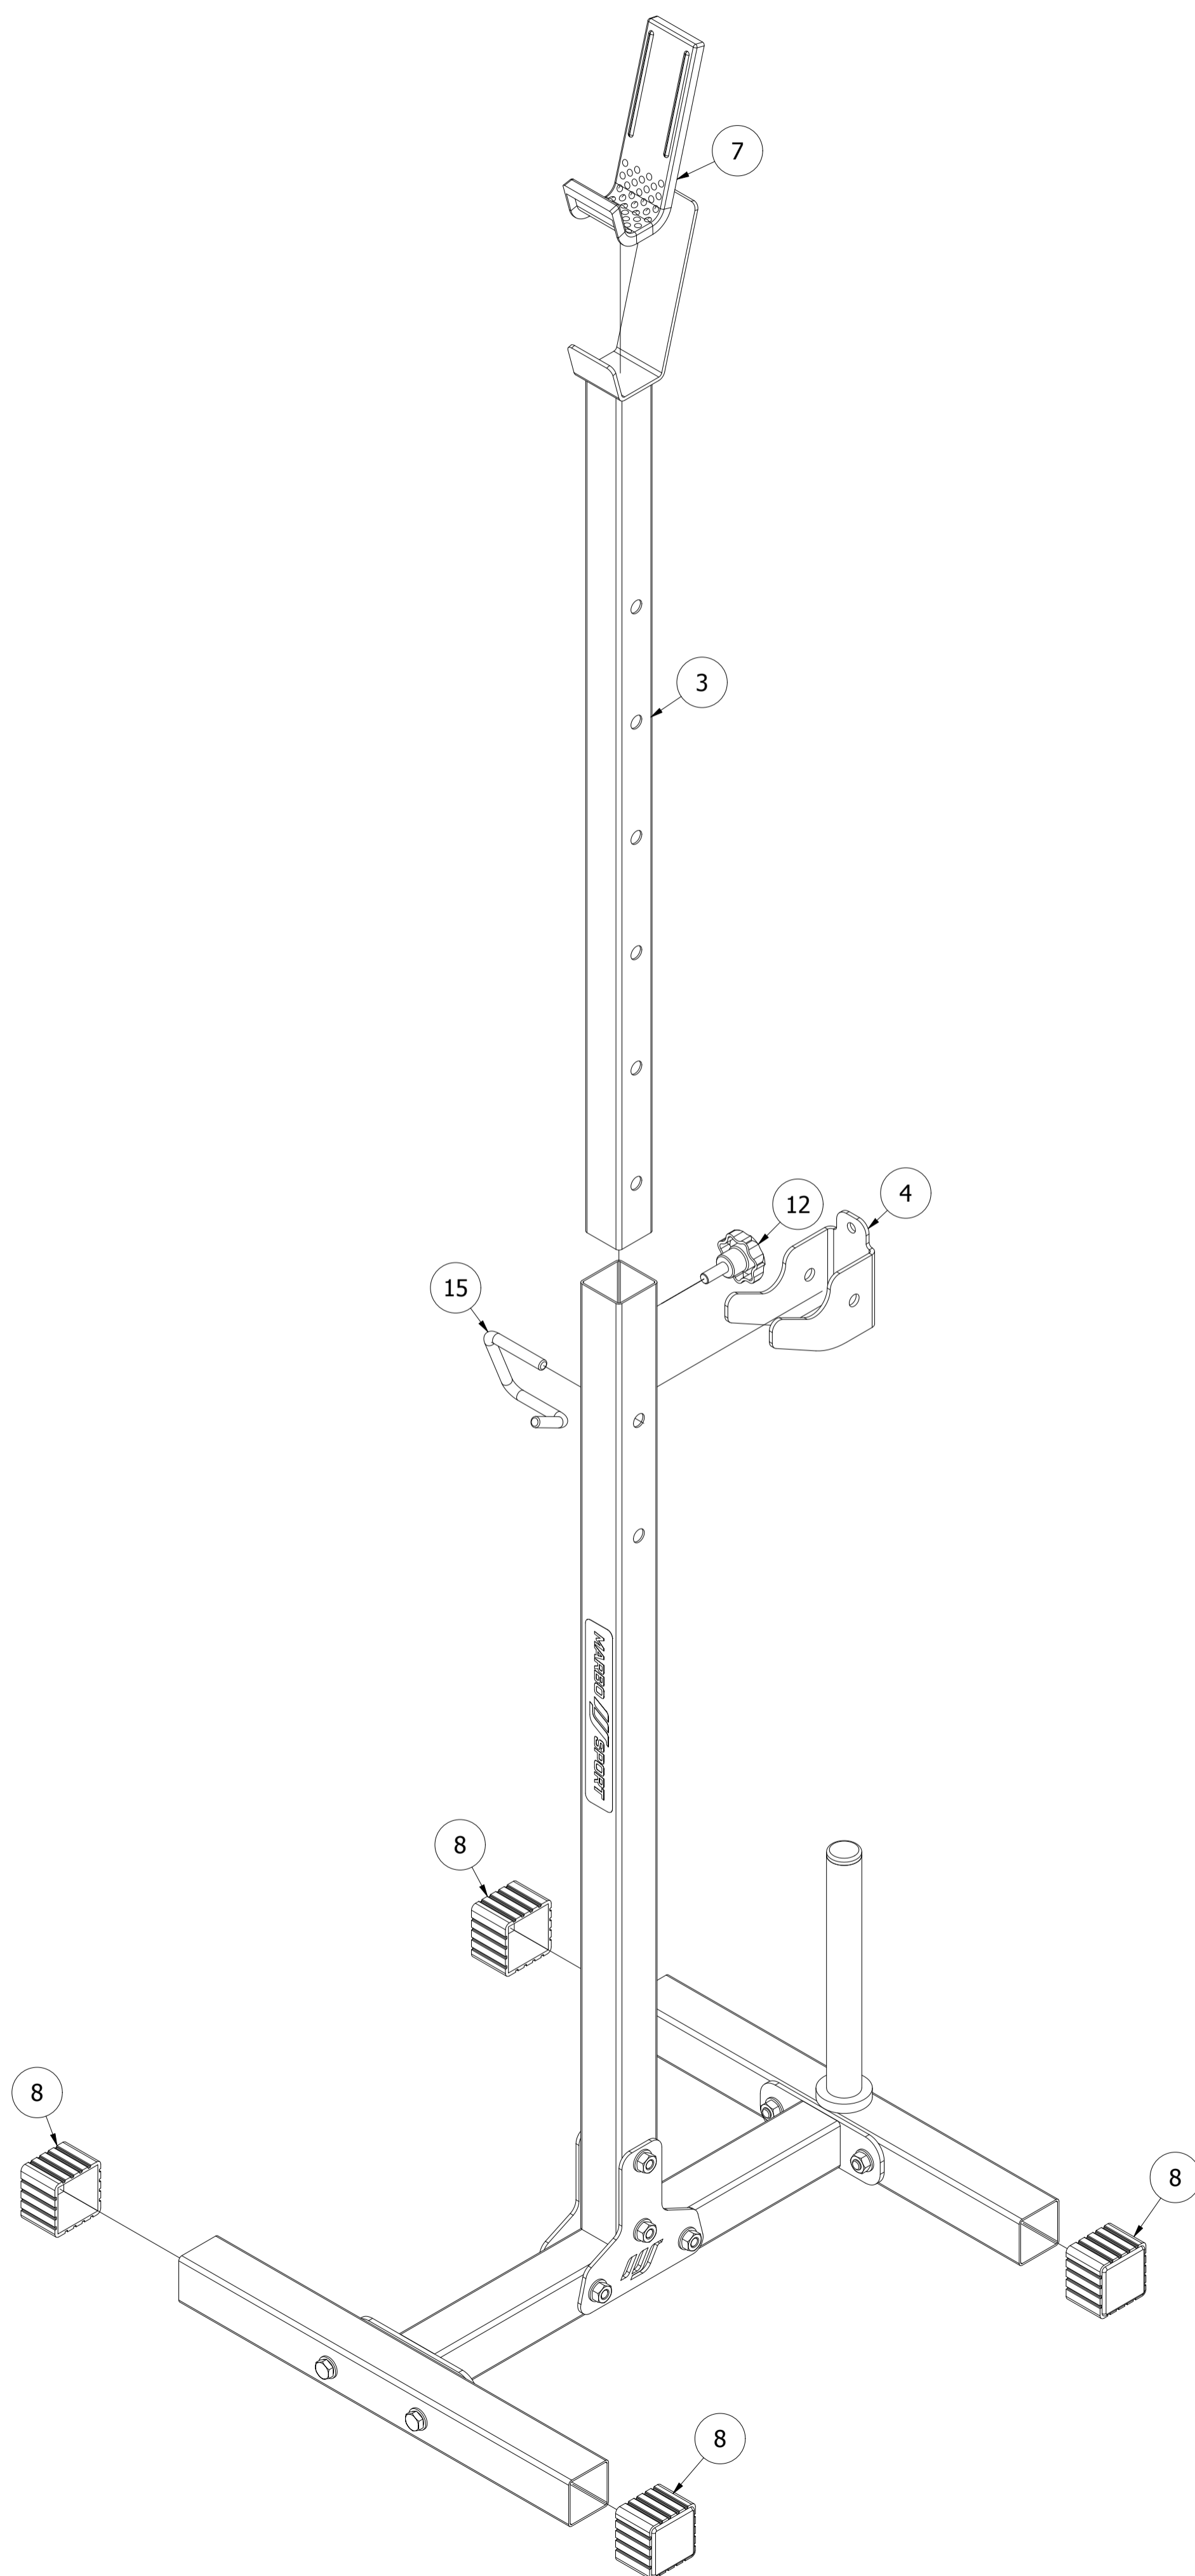

MH-S202

Parts list

Stückliste / Seznam dílů / Lista części / Комплектация / Liste de pieces

Nr. części (Part no.)	Ilość (Quantity)	Nazwa części (Part name)	Opis (Details)	Part name
1	2	Profil podstawy	MH-S202	Base profile
2	2	Profil wsuwki stojaka	MH-S202	Profile of the rack insert
3	2	Wsuwka cienka stojaka	MH-S202	Bar slide shade
4	2	Blacha	3x83x250	Plate
5	4	Blacha	3x118x123-2	Plate
6	2	Guma	D40xD23x8	Rubber
7	2	Guma	50x195	Rubber
8	8	Guma	40x40	Rubber
9	2	Naklejka	27x158	Sticker
10	18	Nakrętka	M8	Nut
11	34	Podkładka	D8	Washer
12	2	Pokrętło	D40xM8x23	Knob
13	2	Profil	40x40x1,5x390-3	Profile
14	2	Profil	40x40x1,5x390-1	Profile
15	2	Przetyczka	D8	Lock pin
16	2	Rura	D25x2x250-1	Pipe
17	2	Śruba	SPH M8x45	Carriage bolt
18	16	Śruba	M8x55	Bolt
19	2	Zaślepka	D25x2	End cap

Assembly

Montageanleitung / Montážní návod / Schemat montażu / Инструкция по монтажу / Instruction d'installation

Naklejka
(Sticker)
27x158
x2

Nakrętka
(Nut)
M8
x8

Podkładka
(Washer)
D8
x16

Śruba
(Bolt)
M8x55
x8

x2

Assembly

Montageanleitung / Montážní návod / Schemat montażu / Инструкция по монтажу / Instruction d'installation

Guma
(Rubber)
D40xD23x8
x2

Nakrętka
(Nut)
M8
x10

Podkładka
(Washer)
D8
x18

Śruba
(Carriage bolt)
SPH M8x45
x2

Śruba
(Bolt)
M8x55
x8

Zaślepka
(End cap)
D25x2
x2

x2

Assembly

Montageanleitung / Montážní návod / Schemat montażu / Инструкция по монтажу / Instruction d'installation

x2