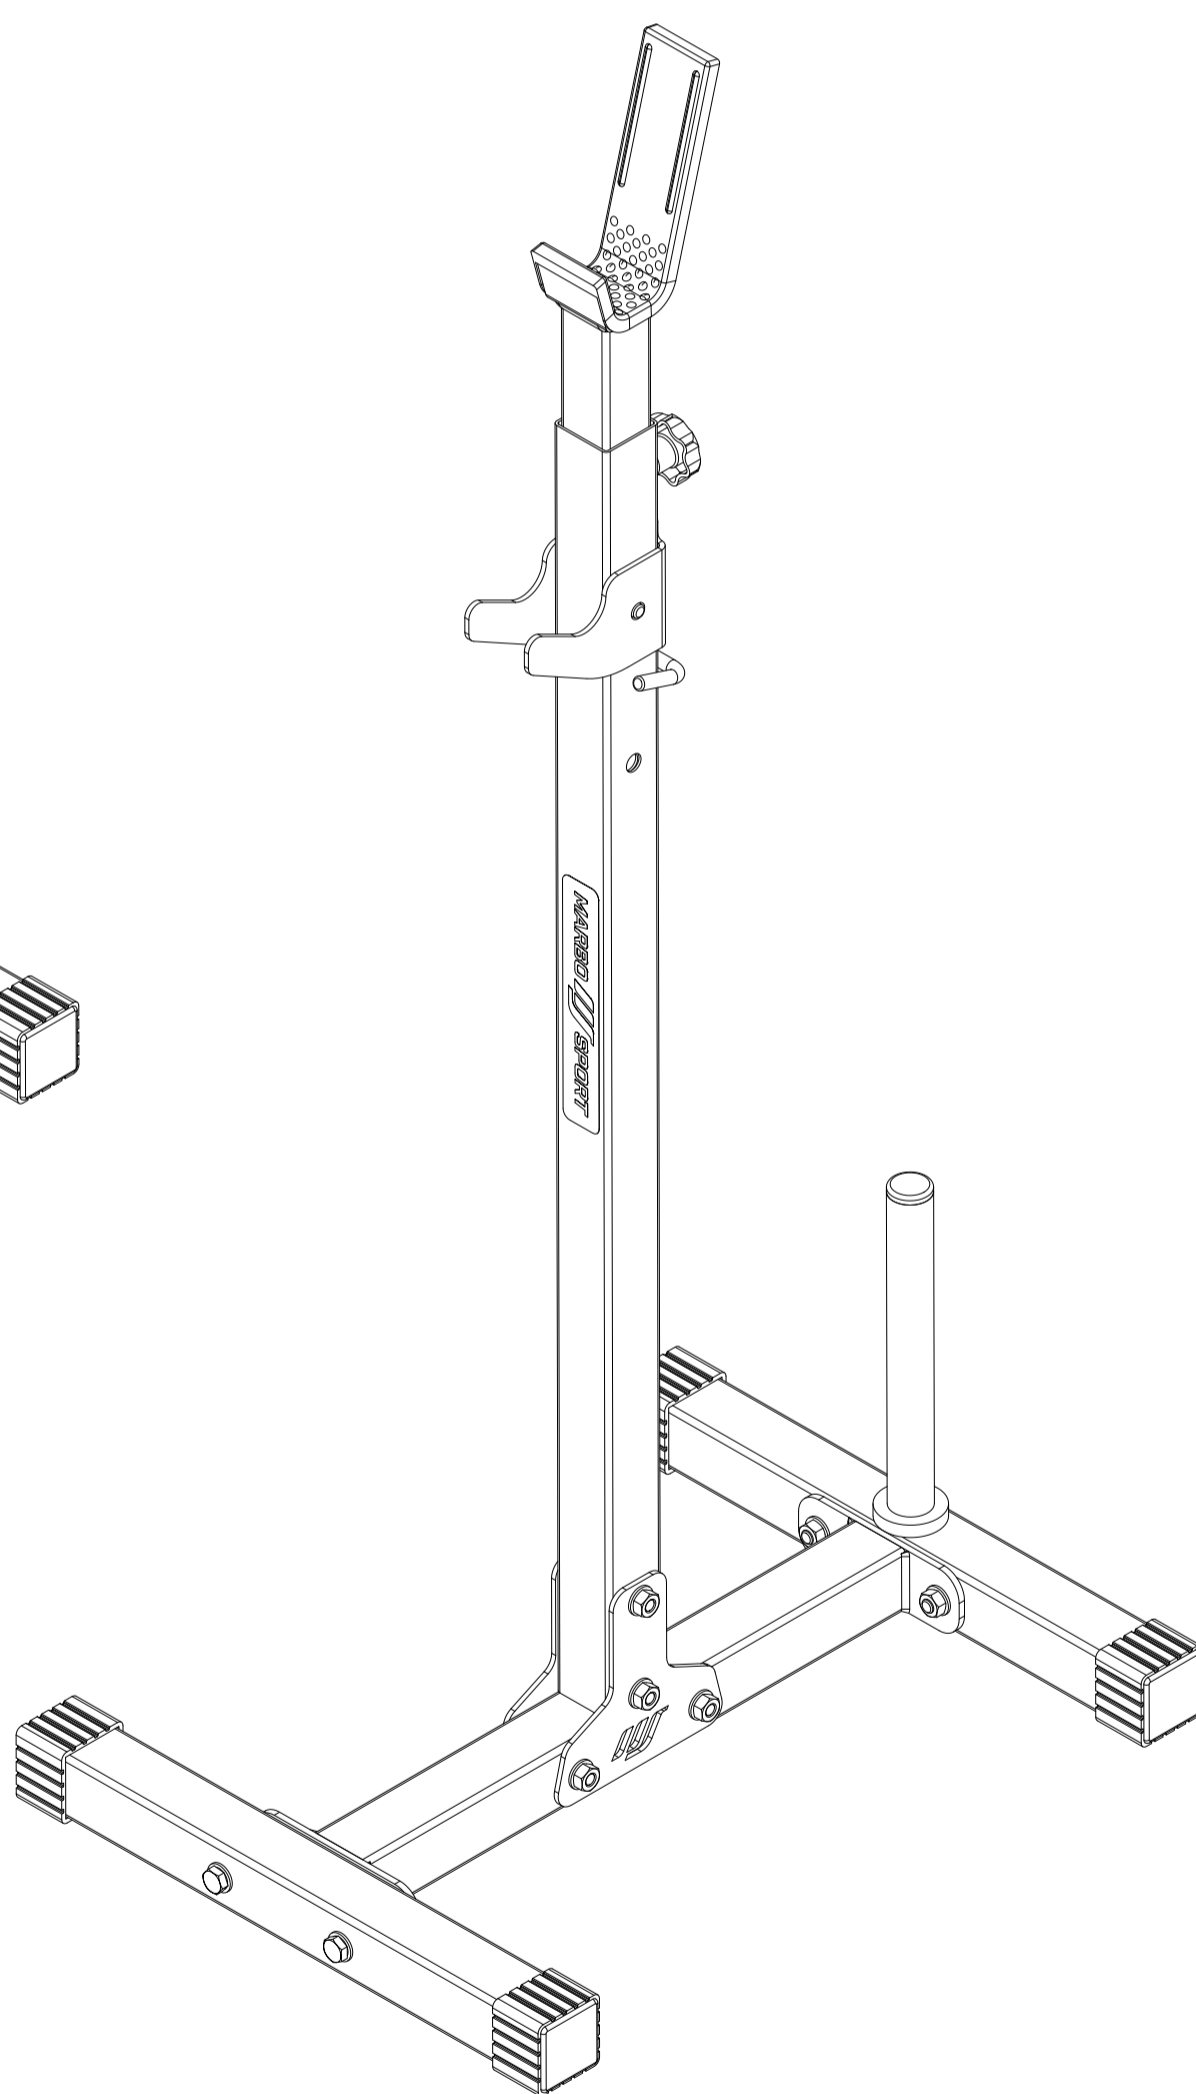

MARBO SPORT

EN

DE

CZ

PL

RU

FR

**MAX.
250 KG**

MH-S202

Parts list

Stückliste / Seznam dílů / Lista części / Комплектация / Liste de pieces

Nr. części (Part no.)	Ilość (Quantity)	Nazwa części (Part name)	Opis (Details)	Part name
1	2	Profil podstawy	MH-S202	Base profile
2	2	Profil wsuwki stojaka	MH-S202	Profile of the rack insert
3	2	Wsuwka cienka stojaka	MH-S202	Bar slide shade
4	2	Blacha	3x83x250	Plate
5	4	Blacha	3x118x123-2	Plate
6	2	Guma	D40xD23x8	Rubber
7	2	Guma	50x195	Rubber
8	8	Guma	40x40	Rubber
9	2	Naklejka	27x158	Sticker
10	18	Nakrętka	M8	Nut
11	34	Podkładka	D8	Washer
12	2	Pokrętło	D40xM8x23	Knob
13	2	Profil	40x40x1,5x390-3	Profile
14	2	Profil	40x40x1,5x390-1	Profile
15	2	Przetyczka	D8	Lock pin
16	2	Rura	D25x2x250-1	Pipe
17	2	Śruba	SPH M8x45	Carriage bolt
18	16	Śruba	M8x55	Bolt
19	2	Zaślepka	D25x2	End cap