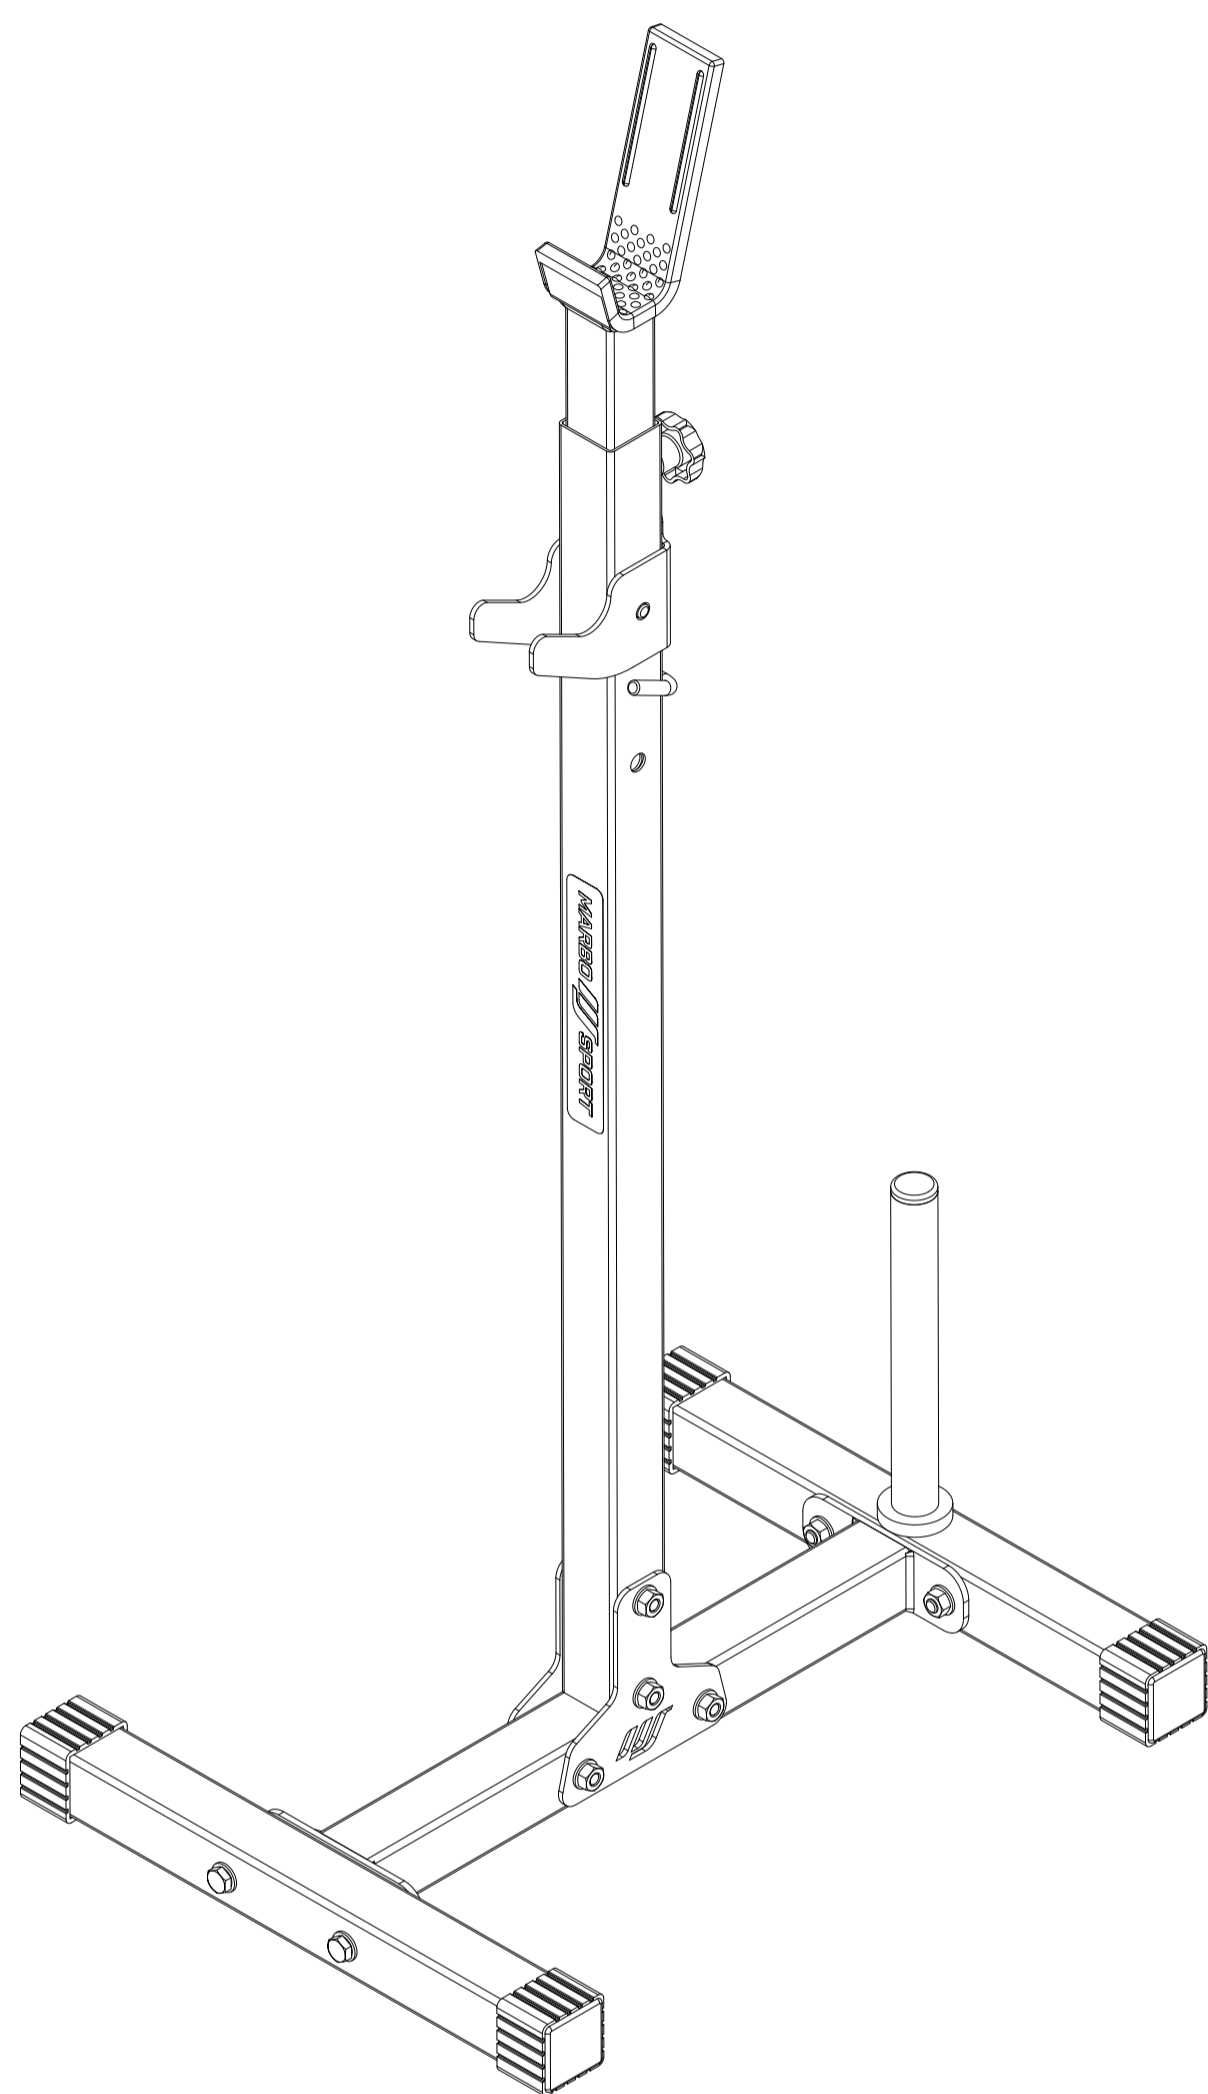

MARBO SPORT

EN

DE

CZ

PL

RU

FR

**MAX.
250 KG**

MH-S202

Parts list

Stückliste / Seznam dílů / Lista części / Комплектация / Liste de pieces

Nr. części (Part no.)	Ilość (Quantity)	Nazwa części (Part name)	Opis (Details)	Part name
1	2	Profil podstawy	MH-S202	Base profile
2	2	Profil wsuwki stojaka	MH-S202	Profile of the rack insert
3	2	Wsuwka cienka stojaka	MH-S202	Bar slide shade
4	2	Blacha	3x83x250	Plate
5	4	Blacha	3x118x123-2	Plate
6	2	Guma	D40xD23x8	Rubber
7	2	Guma	50x195	Rubber
8	8	Guma	40x40	Rubber
9	2	Naklejka	27x158	Sticker
10	18	Nakrętka	M8	Nut
11	34	Podkładka	D8	Washer
12	2	Pokrętło	D40xM8x23	Knob
13	2	Profil	40x40x1,5x390-3	Profile
14	2	Profil	40x40x1,5x390-1	Profile
15	2	Przetyczka	D8	Lock pin
16	2	Rura	D25x2x250-1	Pipe
17	2	Śruba	SPH M8x45	Carriage bolt
18	16	Śruba	M8x55	Bolt
19	2	Zaślepka	D25x2	End cap