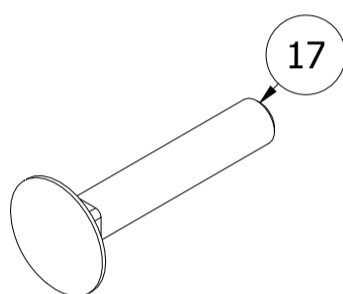

MH-S202

Parts list

Stückliste / Seznam dílů / Lista części / Комплектация / Liste de pieces

Nr. części (Part no.)	Ilość (Quantity)	Nazwa części (Part name)	Opis (Details)	Part name
1	2	Profil podstawy	MH-S202	Base profile
2	2	Profil wsuwki stojaka	MH-S202	Profile of the rack insert
3	2	Wsuwka cienka stojaka	MH-S202	Bar slide shade
4	2	Blacha	3x83x250	Plate
5	4	Blacha	3x118x123-2	Plate
6	2	Guma	D40xD23x8	Rubber
7	2	Guma	50x195	Rubber
8	8	Guma	40x40	Rubber
9	2	Naklejka	27x158	Sticker
10	18	Nakrętka	M8	Nut
11	34	Podkładka	D8	Washer
12	2	Pokrętło	D40xM8x23	Knob
13	2	Profil	40x40x1,5x390-3	Profile
14	2	Profil	40x40x1,5x390-1	Profile
15	2	Przetyczka	D8	Lock pin
16	2	Rura	D25x2x250-1	Pipe
17	2	Śruba	SPH M8x45	Carriage bolt
18	16	Śruba	M8x55	Bolt
19	2	Zaślepka	D25x2	End cap

Assembly

Montageanleitung / Montážní návod / Schemat montażu / Инструкция по монтажу / Instruction d'installation

Naklejka
(Sticker)
27x158
x2

Nakrętka
(Nut)
M8
x8

Podkładka
(Washer)
D8
x16

Śruba
(Bolt)
M8x55
x8

x2

Assembly

Montageanleitung / Montážní návod / Schemat montażu / Инструкция по монтажу / Instruction d'installation

Guma
(Rubber)
D40xD23x8
x2

Nakrętka
(Nut)
M8
x10

Podkładka
(Washer)
D8
x18

Śruba
(Carriage bolt)
SPH M8x45
x2

Śruba
(Bolt)
M8x55
x8

Zaślepka
(End cap)
D25x2
x2

x2

Assembly

Montageanleitung / Montážní návod / Schemat montażu / Инструкция по монтажу / Instruction d'installation

x2