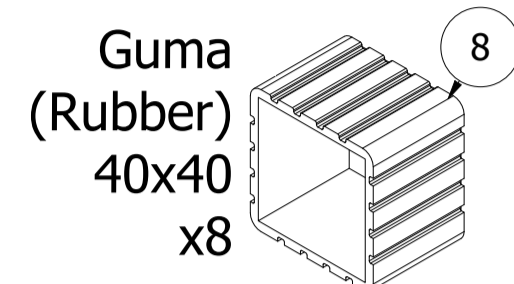

x2

Assembly

Montageanleitung / Montážní návod / Schemat montażu / Инструкция по монтажу / Instruction d'installation

Guma
(Rubber)
D40xD23x8
x2

Nakrętka
(Nut)
M8
x10

Podkładka
(Washer)
D8
x18

Śruba
(Carriage bolt)
SPH M8x45
x2

Śruba
(Bolt)
M8x55
x8

Zaślepka
(End cap)
D25x2
x2

x2

Assembly

Montageanleitung / Montážní návod / Schemat montażu / Инструкция по монтажу / Instruction d'installation

x2