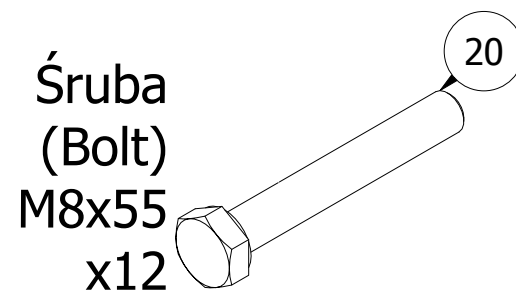

Assembly

Montageanleitung / Montážní návod / Schemat montażu / Инструкция по монтажу / Instruction d'installation