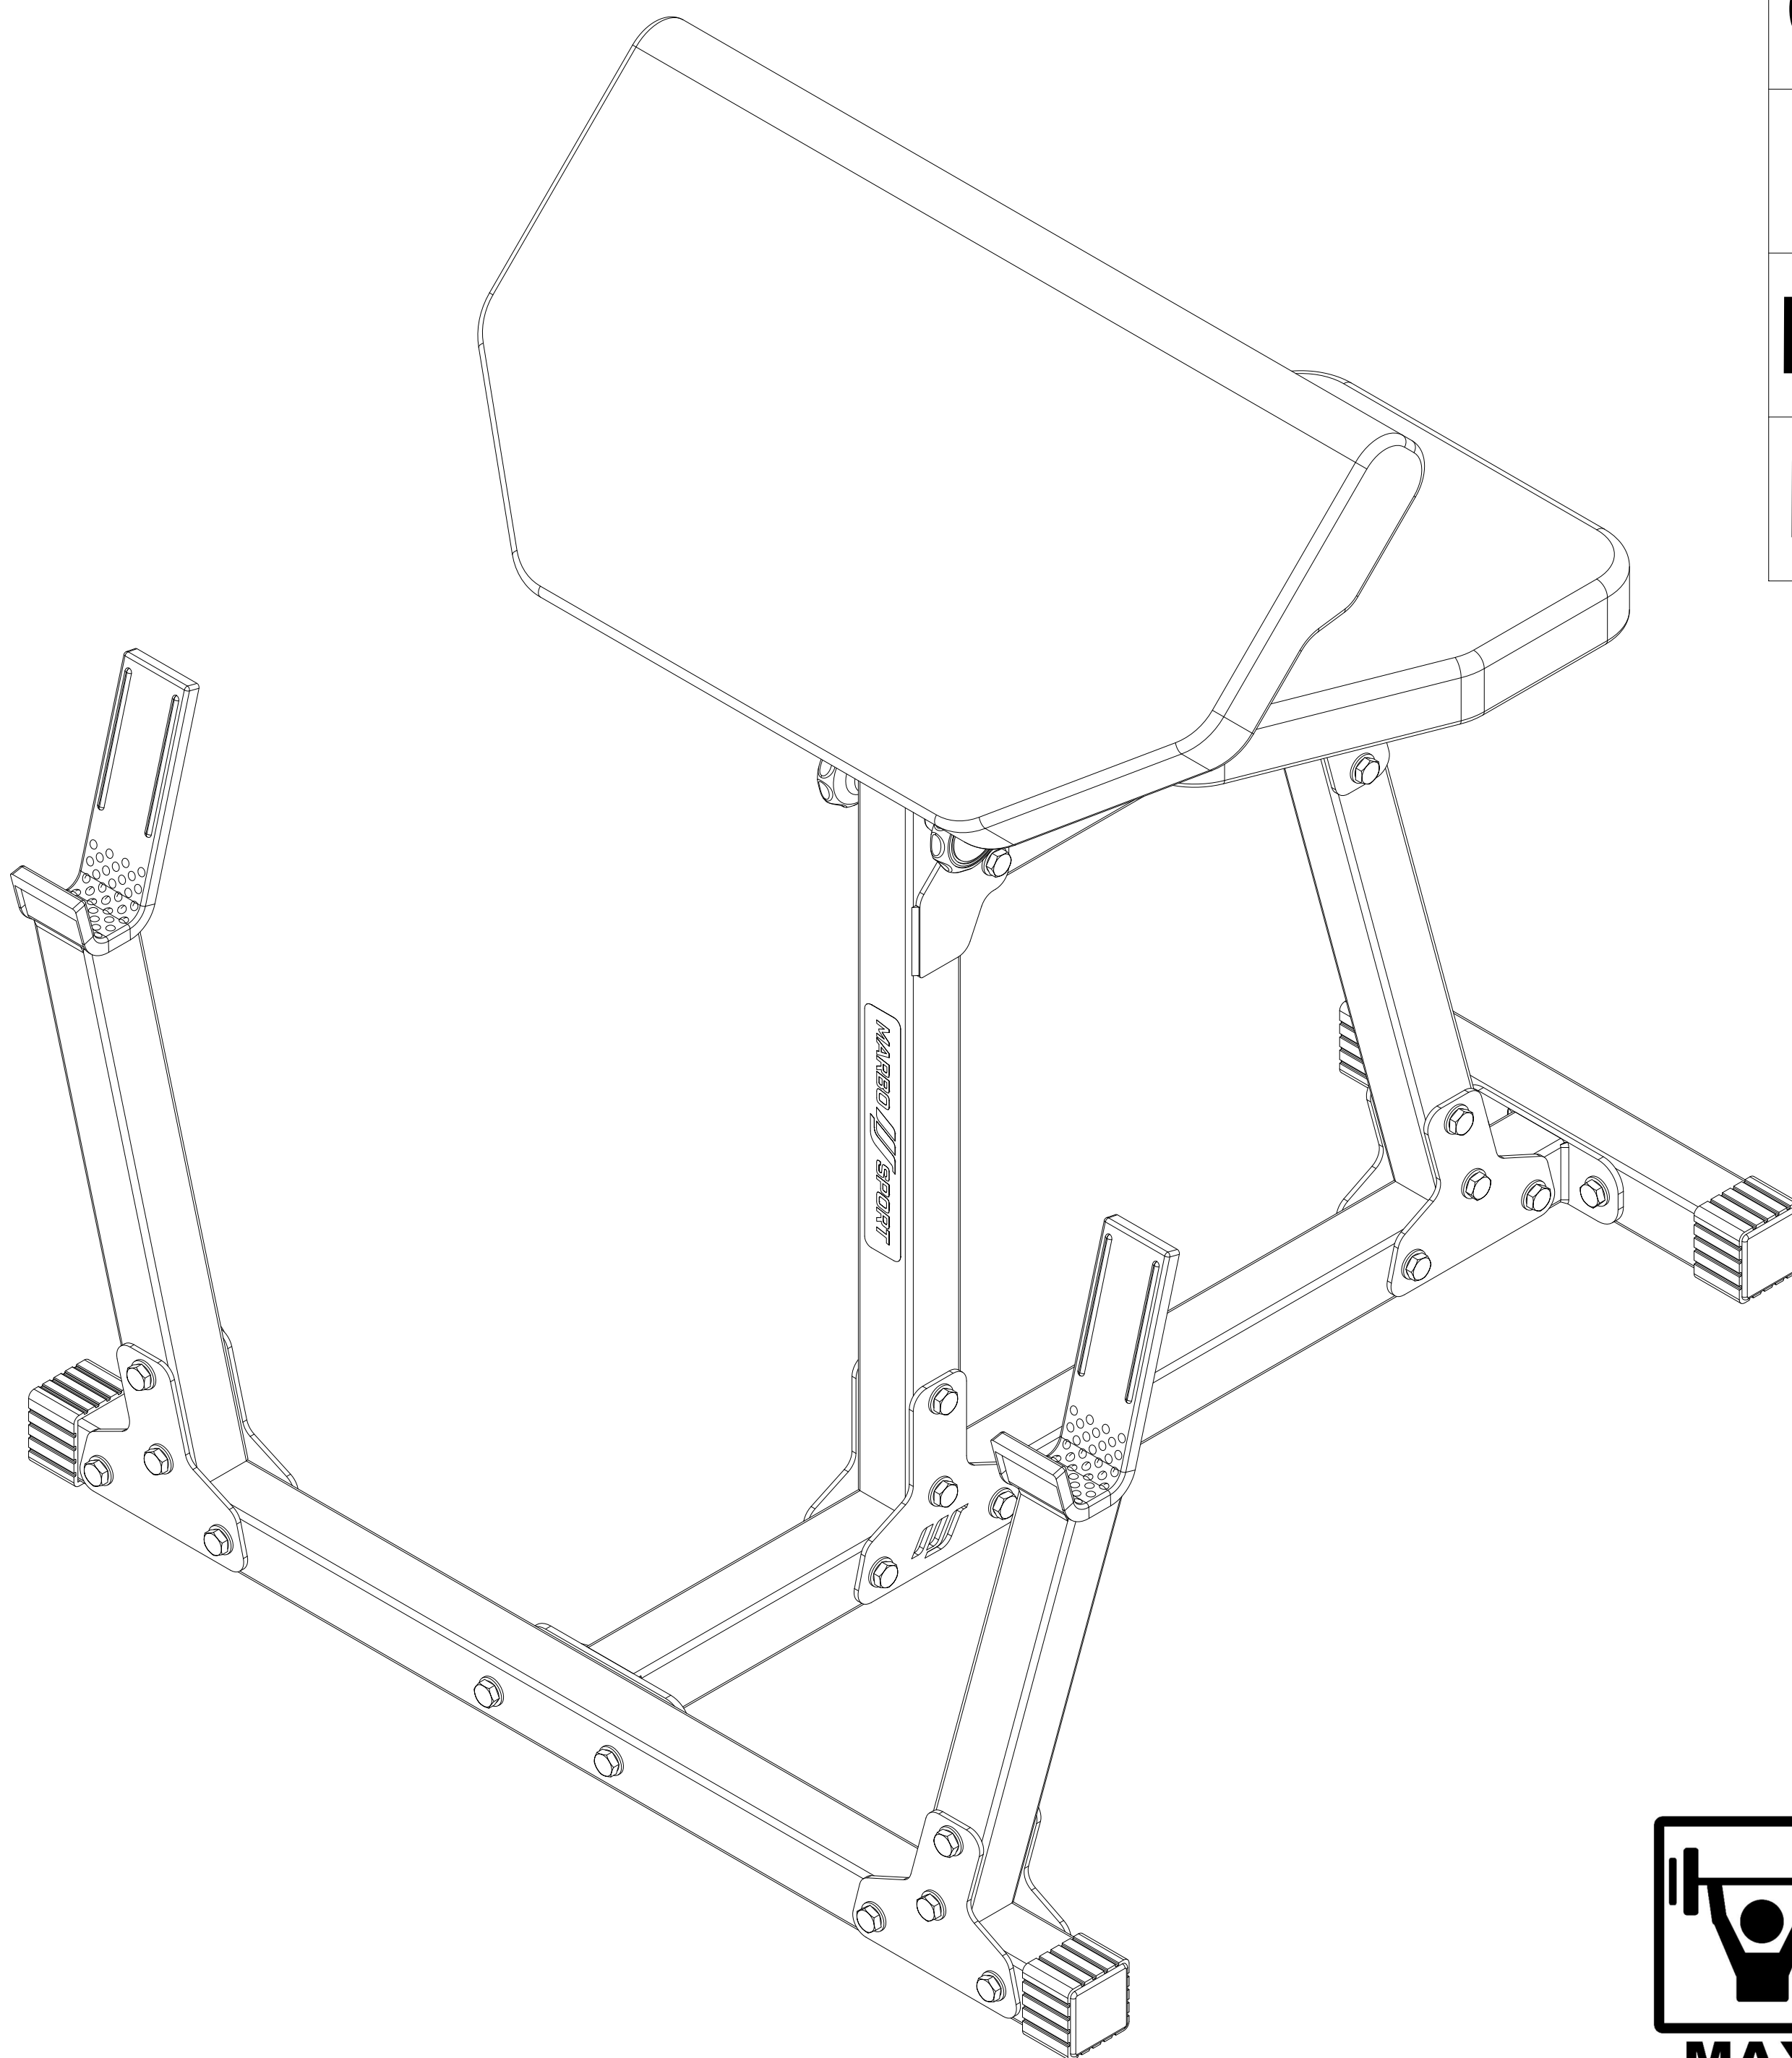

MARBO SPORT

EN

DE

CZ

PL

RU

FR

**MAX.
250 KG**

MH-L105 2.0

Parts list

Stückliste / Seznam dílů / Lista części / Комплектация / Liste de pieces

Nr. części (Part no.)	Ilość (Quantity)	Nazwa części (Part name)	Opis (Details)	Part name
1	1	Poprzeczka	MH-L105 2.0	Bar
2	1	Profil wsuwki	MH-L105 2.0	Profile
3	1	Uchwyt lewy	MH-L105 2.0	Left handle
4	1	Uchwyt prawy	MH-L105 2.0	Right handle
5	1	Wsuwka modlitewnika	MH-L105 2.0	Armrest
6	2	Blacha	3x118x123-2	Plate
7	8	Blacha	3x107x123-1	Plate
8	2	Guma	50x195	Rubber
9	4	Guma	40x40	Rubber
10	26	Nakrętka	M8	Nut
11	1	Naklejka	27x158	Sticker
12	52	Podkładka	D8	Washer
13	2	Pokretło	D50xM8	Knob
14	1	Profil	40x40x1,5x780	Profile
15	1	Profil	40x40x1,5x404-2	Profile
16	1	Profil	40x40x1,5x390	Profile
17	1	Profil	40x40x1,5x300-2	Profile
18	1	Tapicerka	300x550	Upholstery
19	1	Tapicerka	40x270x300-2	Upholstery
20	26	Śruba	M8x55	Bolt
21	4	Śruba	HEX M6x25	HEX Bolt
22	2	Śruba HEX	M6x55	HEX Bolt
23	1	Zaślepka	40x40	End cap

Assembly

Montageanleitung / Montážní návod / Schemat montażu / Инструкция по монтажу / Instruction d'installation

Nakrętka
(Nut)
M8
x13

Podkładka
(Washer)
D8
x26

Śruba
(Bolt)
M8x55
x13

Zaślepka
(End cap)
40x40
x1

Assembly

Montageanleitung / Montážní návod / Schemat montażu / Инструкция по монтажу / Instruction d'installation

Guma
(Rubber)
50x195
x2

Guma
(Rubber)
40x40
x4

Naklejka
(Sticker)
27x158
x4