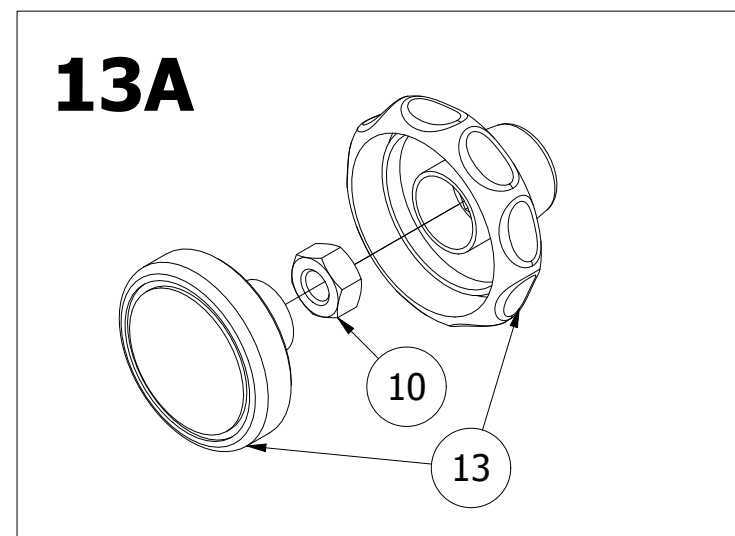

MH-L105 2.0

Parts list

Stückliste / Seznam dílů / Lista części / Комплектация / Liste de pieces

Nr. części (Part no.)	Ilość (Quantity)	Nazwa części (Part name)	Opis (Details)	Part name
1	1	Poprzeczka	MH-L105 2.0	Bar
2	1	Profil wsuwki	MH-L105 2.0	Profile
3	1	Uchwyt lewy	MH-L105 2.0	Left handle
4	1	Uchwyt prawy	MH-L105 2.0	Right handle
5	1	Wsuwka modlitewnika	MH-L105 2.0	Armrest
6	2	Blacha	3x118x123-2	Plate
7	8	Blacha	3x107x123-1	Plate
8	2	Guma	50x195	Rubber
9	4	Guma	40x40	Rubber
10	26	Nakrętka	M8	Nut
11	1	Naklejka	27x158	Sticker
12	52	Podkładka	D8	Washer
13	2	Pokretło	D50xM8	Knob
14	1	Profil	40x40x1,5x780	Profile
15	1	Profil	40x40x1,5x404-2	Profile
16	1	Profil	40x40x1,5x390	Profile
17	1	Profil	40x40x1,5x300-2	Profile
18	1	Tapicerka	300x550	Upholstery
19	1	Tapicerka	40x270x300-2	Upholstery
20	26	Śruba	M8x55	Bolt
21	4	Śruba	HEX M6x25	HEX Bolt
22	2	Śruba HEX	M6x55	HEX Bolt
23	1	Zaślepka	40x40	End cap

Assembly

Montageanleitung / Montážní návod / Schemat montażu / Инструкция по монтажу / Instruction d'installation

Nakrętka
(Nut)
M8
x13

Podkładka
(Washer)
D8
x26

Śruba
(Bolt)
M8x55
x13

Zaślepka
(End cap)
40x40
x1

Assembly

Montageanleitung / Montážní návod / Schemat montażu / Инструкция по монтажу / Instruction d'installation

Guma
(Rubber)
50x195
x2

Guma
(Rubber)
40x40
x4

Naklejka
(Sticker)
27x158
x4