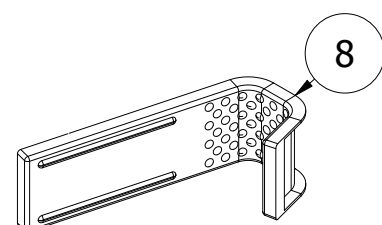

MH-L105 2.0

Parts list

Stückliste / Seznam dílů / Lista części / Комплектация / Liste de pieces

Nr. części (Part no.)	Ilość (Quantity)	Nazwa części (Part name)	Opis (Details)	Part name
1	1	Poprzeczka	MH-L105 2.0	Bar
2	1	Profil wsuwki	MH-L105 2.0	Profile
3	1	Uchwyt lewy	MH-L105 2.0	Left handle
4	1	Uchwyt prawy	MH-L105 2.0	Right handle
5	1	Wsuwka modlitewnika	MH-L105 2.0	Armrest
6	2	Blacha	3x118x123-2	Plate
7	8	Blacha	3x107x123-1	Plate
8	2	Guma	50x195	Rubber
9	4	Guma	40x40	Rubber
10	26	Nakrętka	M8	Nut
11	1	Naklejka	27x158	Sticker
12	52	Podkładka	D8	Washer
13	2	Pokretło	D50xM8	Knob
14	1	Profil	40x40x1,5x780	Profile
15	1	Profil	40x40x1,5x404-2	Profile
16	1	Profil	40x40x1,5x390	Profile
17	1	Profil	40x40x1,5x300-2	Profile
18	1	Tapicerka	300x550	Upholstery
19	1	Tapicerka	40x270x300-2	Upholstery
20	26	Śruba	M8x55	Bolt
21	4	Śruba	HEX M6x25	HEX Bolt
22	2	Śruba HEX	M6x55	HEX Bolt
23	1	Zaślepka	40x40	End cap

Assembly

Montageanleitung / Montážní návod / Schemat montażu / Инструкция по монтажу / Instruction d'installation

Nakrętka
(Nut)
M8
x13

Podkładka
(Washer)
D8
x26

Śruba
(Bolt)
M8x55
x13

Zaślepka
(End cap)
40x40
x1

Assembly

Montageanleitung / Montážní návod / Schemat montażu / Инструкция по монтажу / Instruction d'installation

Assembly

Montageanleitung / Montážní návod / Schemat montażu / Инструкция по монтажу / Instruction d'installation

Assembly

Montageanleitung / Montážní návod / Schemat montażu / Инструкция по монтажу / Instruction d'installation

Guma
(Rubber)
50x195
x2

Guma
(Rubber)
40x40
x4

Naklejka
(Sticker)
27x158
x4