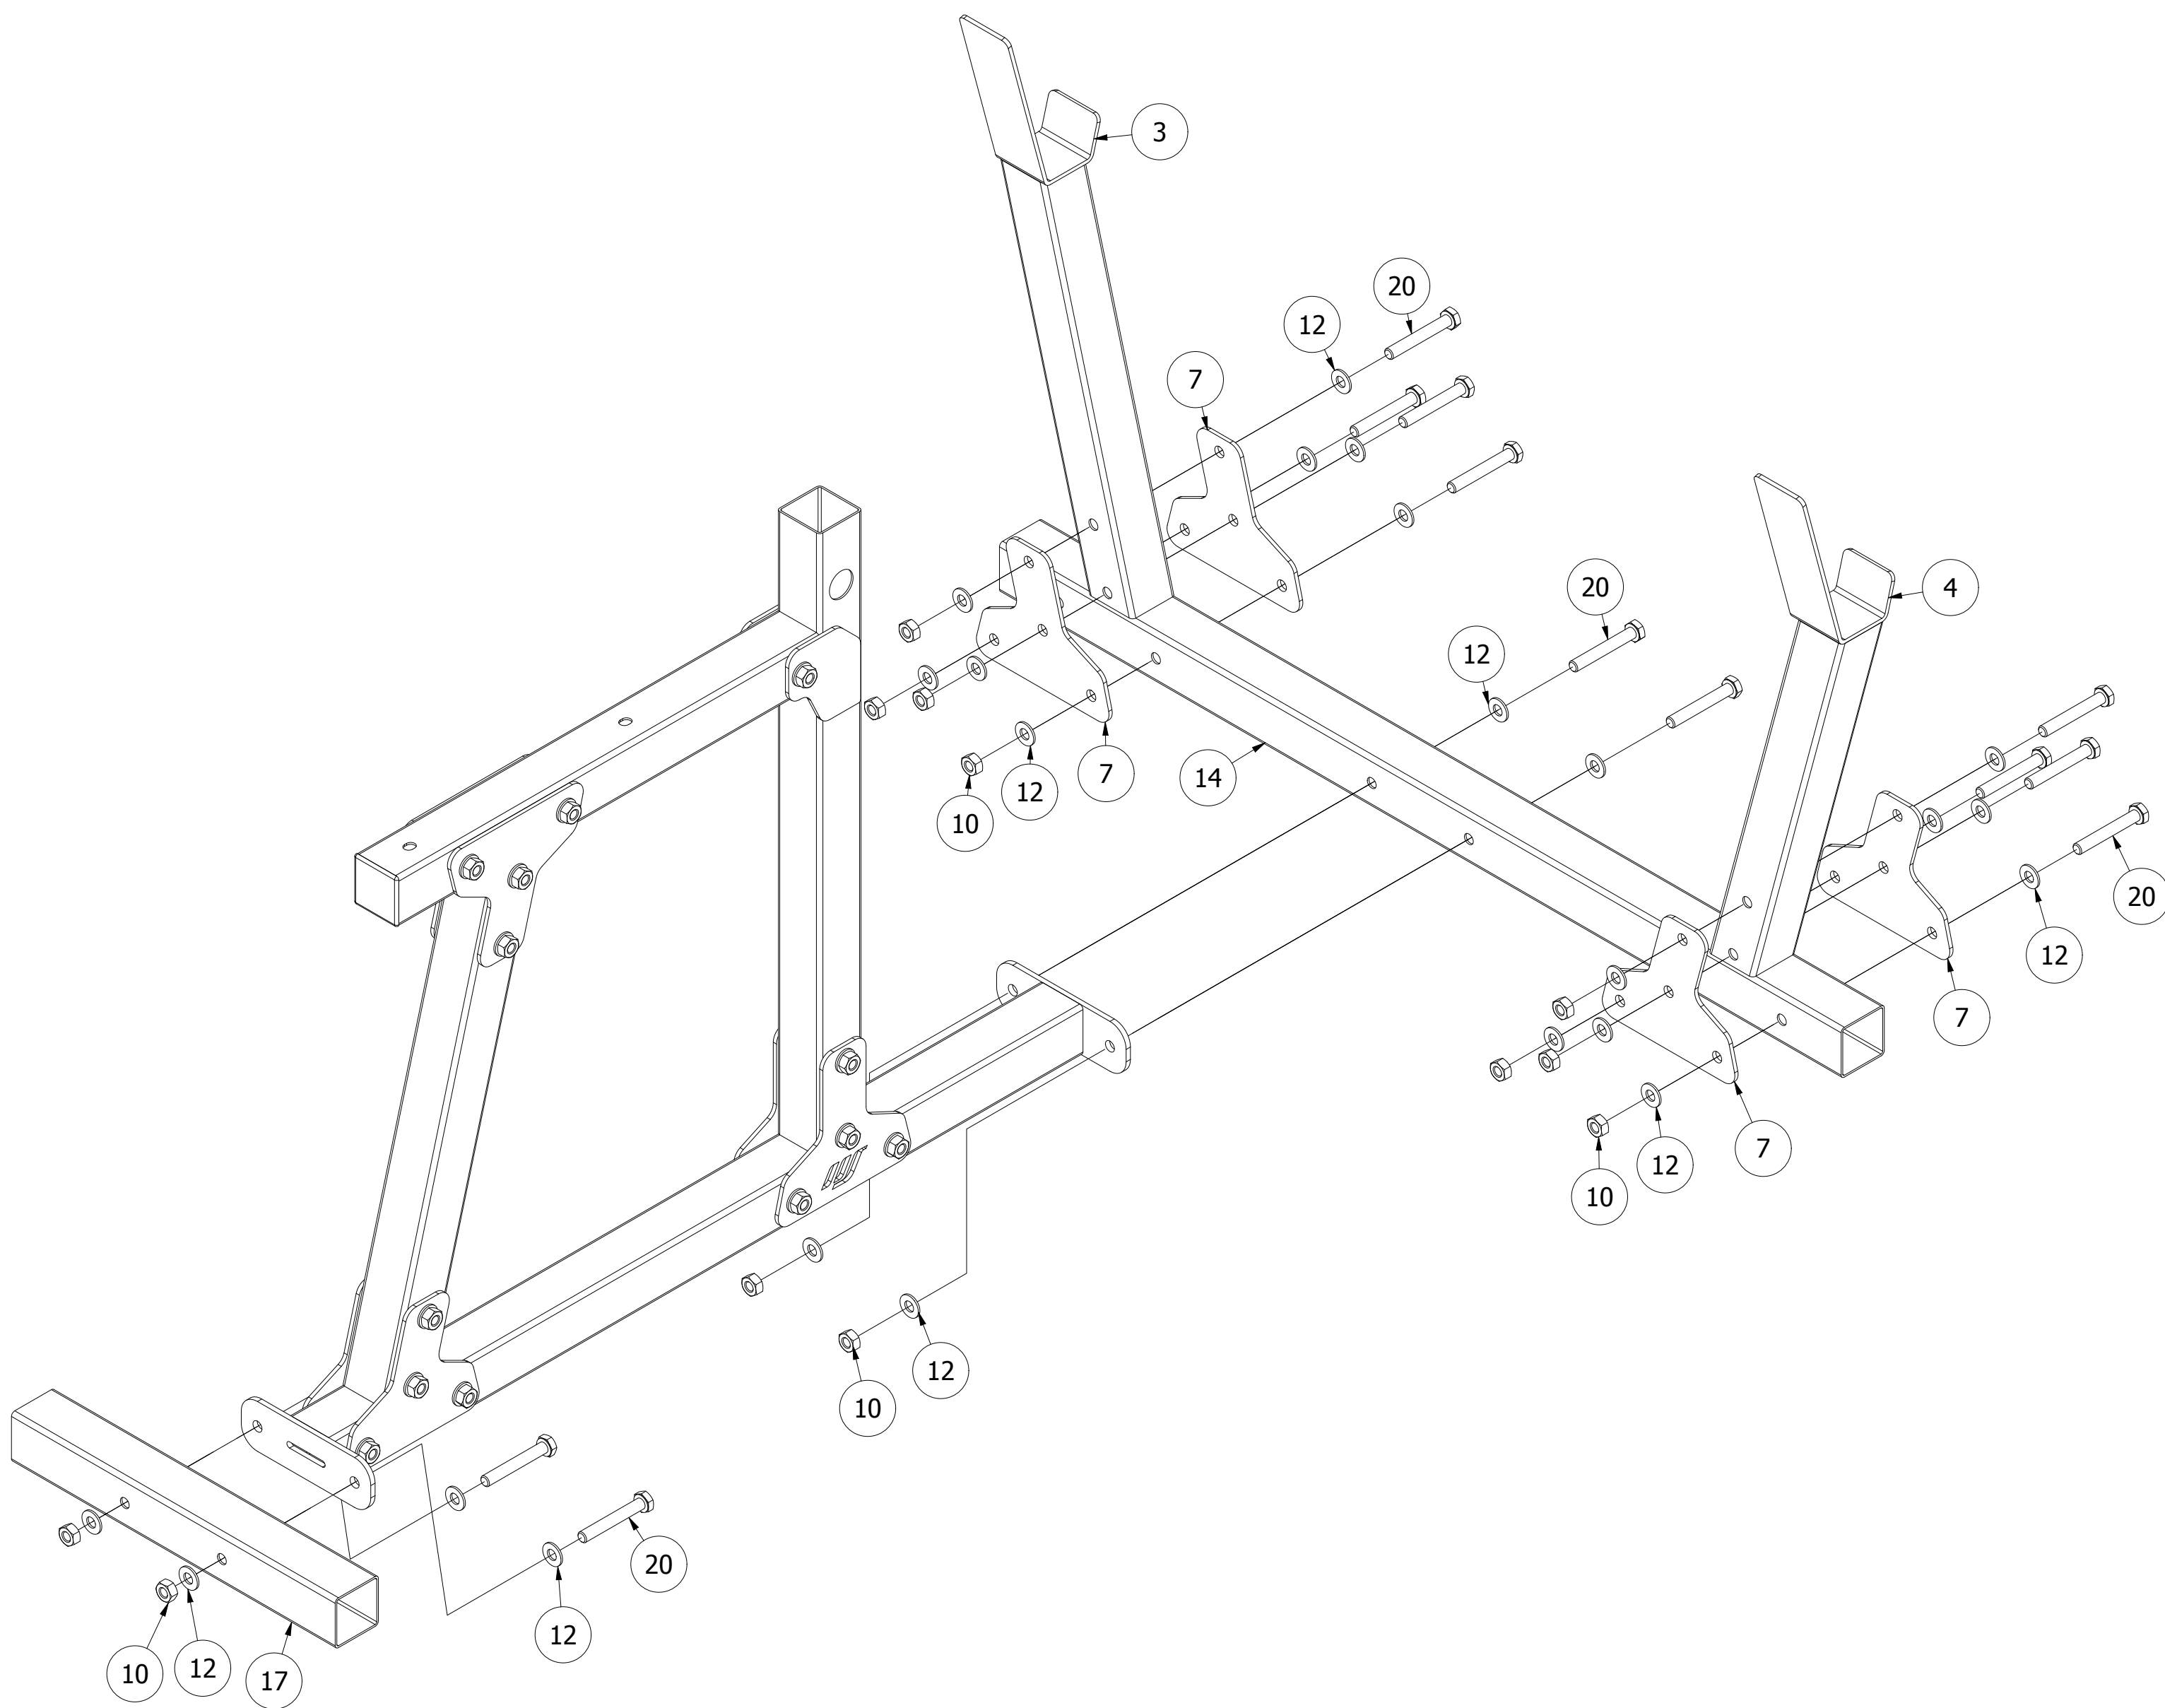

Assembly

Montageanleitung / Montážní návod / Schemat montażu / Инструкция по монтажу / Instruction d'installation