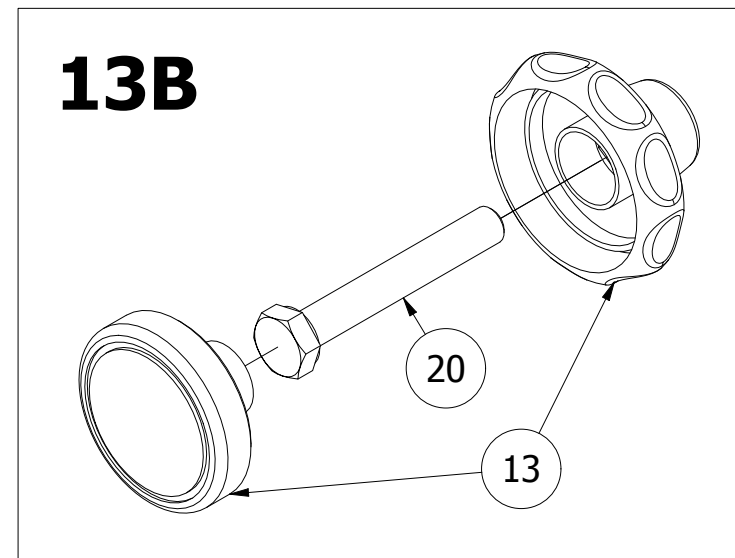

MH-L105 2.0

Parts list

Stückliste / Seznam dílů / Lista części / Комплектация / Liste de pieces

Nr. części (Part no.)	Ilość (Quantity)	Nazwa części (Part name)	Opis (Details)	Part name
1	1	Poprzeczka	MH-L105 2.0	Bar
2	1	Profil wsuwki	MH-L105 2.0	Profile
3	1	Uchwyt lewy	MH-L105 2.0	Left handle
4	1	Uchwyt prawy	MH-L105 2.0	Right handle
5	1	Wsuwka modlitewnika	MH-L105 2.0	Armrest
6	2	Blacha	3x118x123-2	Plate
7	8	Blacha	3x107x123-1	Plate
8	2	Guma	50x195	Rubber
9	4	Guma	40x40	Rubber
10	26	Nakrętka	M8	Nut
11	1	Naklejka	27x158	Sticker
12	52	Podkładka	D8	Washer
13	2	Pokretło	D50xM8	Knob
14	1	Profil	40x40x1,5x780	Profile
15	1	Profil	40x40x1,5x404-2	Profile
16	1	Profil	40x40x1,5x390	Profile
17	1	Profil	40x40x1,5x300-2	Profile
18	1	Tapicerka	300x550	Upholstery
19	1	Tapicerka	40x270x300-2	Upholstery
20	26	Śruba	M8x55	Bolt
21	4	Śruba	HEX M6x25	HEX Bolt
22	2	Śruba HEX	M6x55	HEX Bolt
23	1	Zaślepka	40x40	End cap

Assembly

Montageanleitung / Montážní návod / Schemat montażu / Инструкция по монтажу / Instruction d'installation

Nakrętka
(Nut)
M8
x13

Podkładka
(Washer)
D8
x26

Śruba
(Bolt)
M8x55
x13

Zaślepka
(End cap)
40x40
x1

Assembly

Montageanleitung / Montážní návod / Schemat montażu / Инструкция по монтажу / Instruction d'installation

Guma
(Rubber)
50x195
x2

Guma
(Rubber)
40x40
x4

Naklejka
(Sticker)
27x158
x4