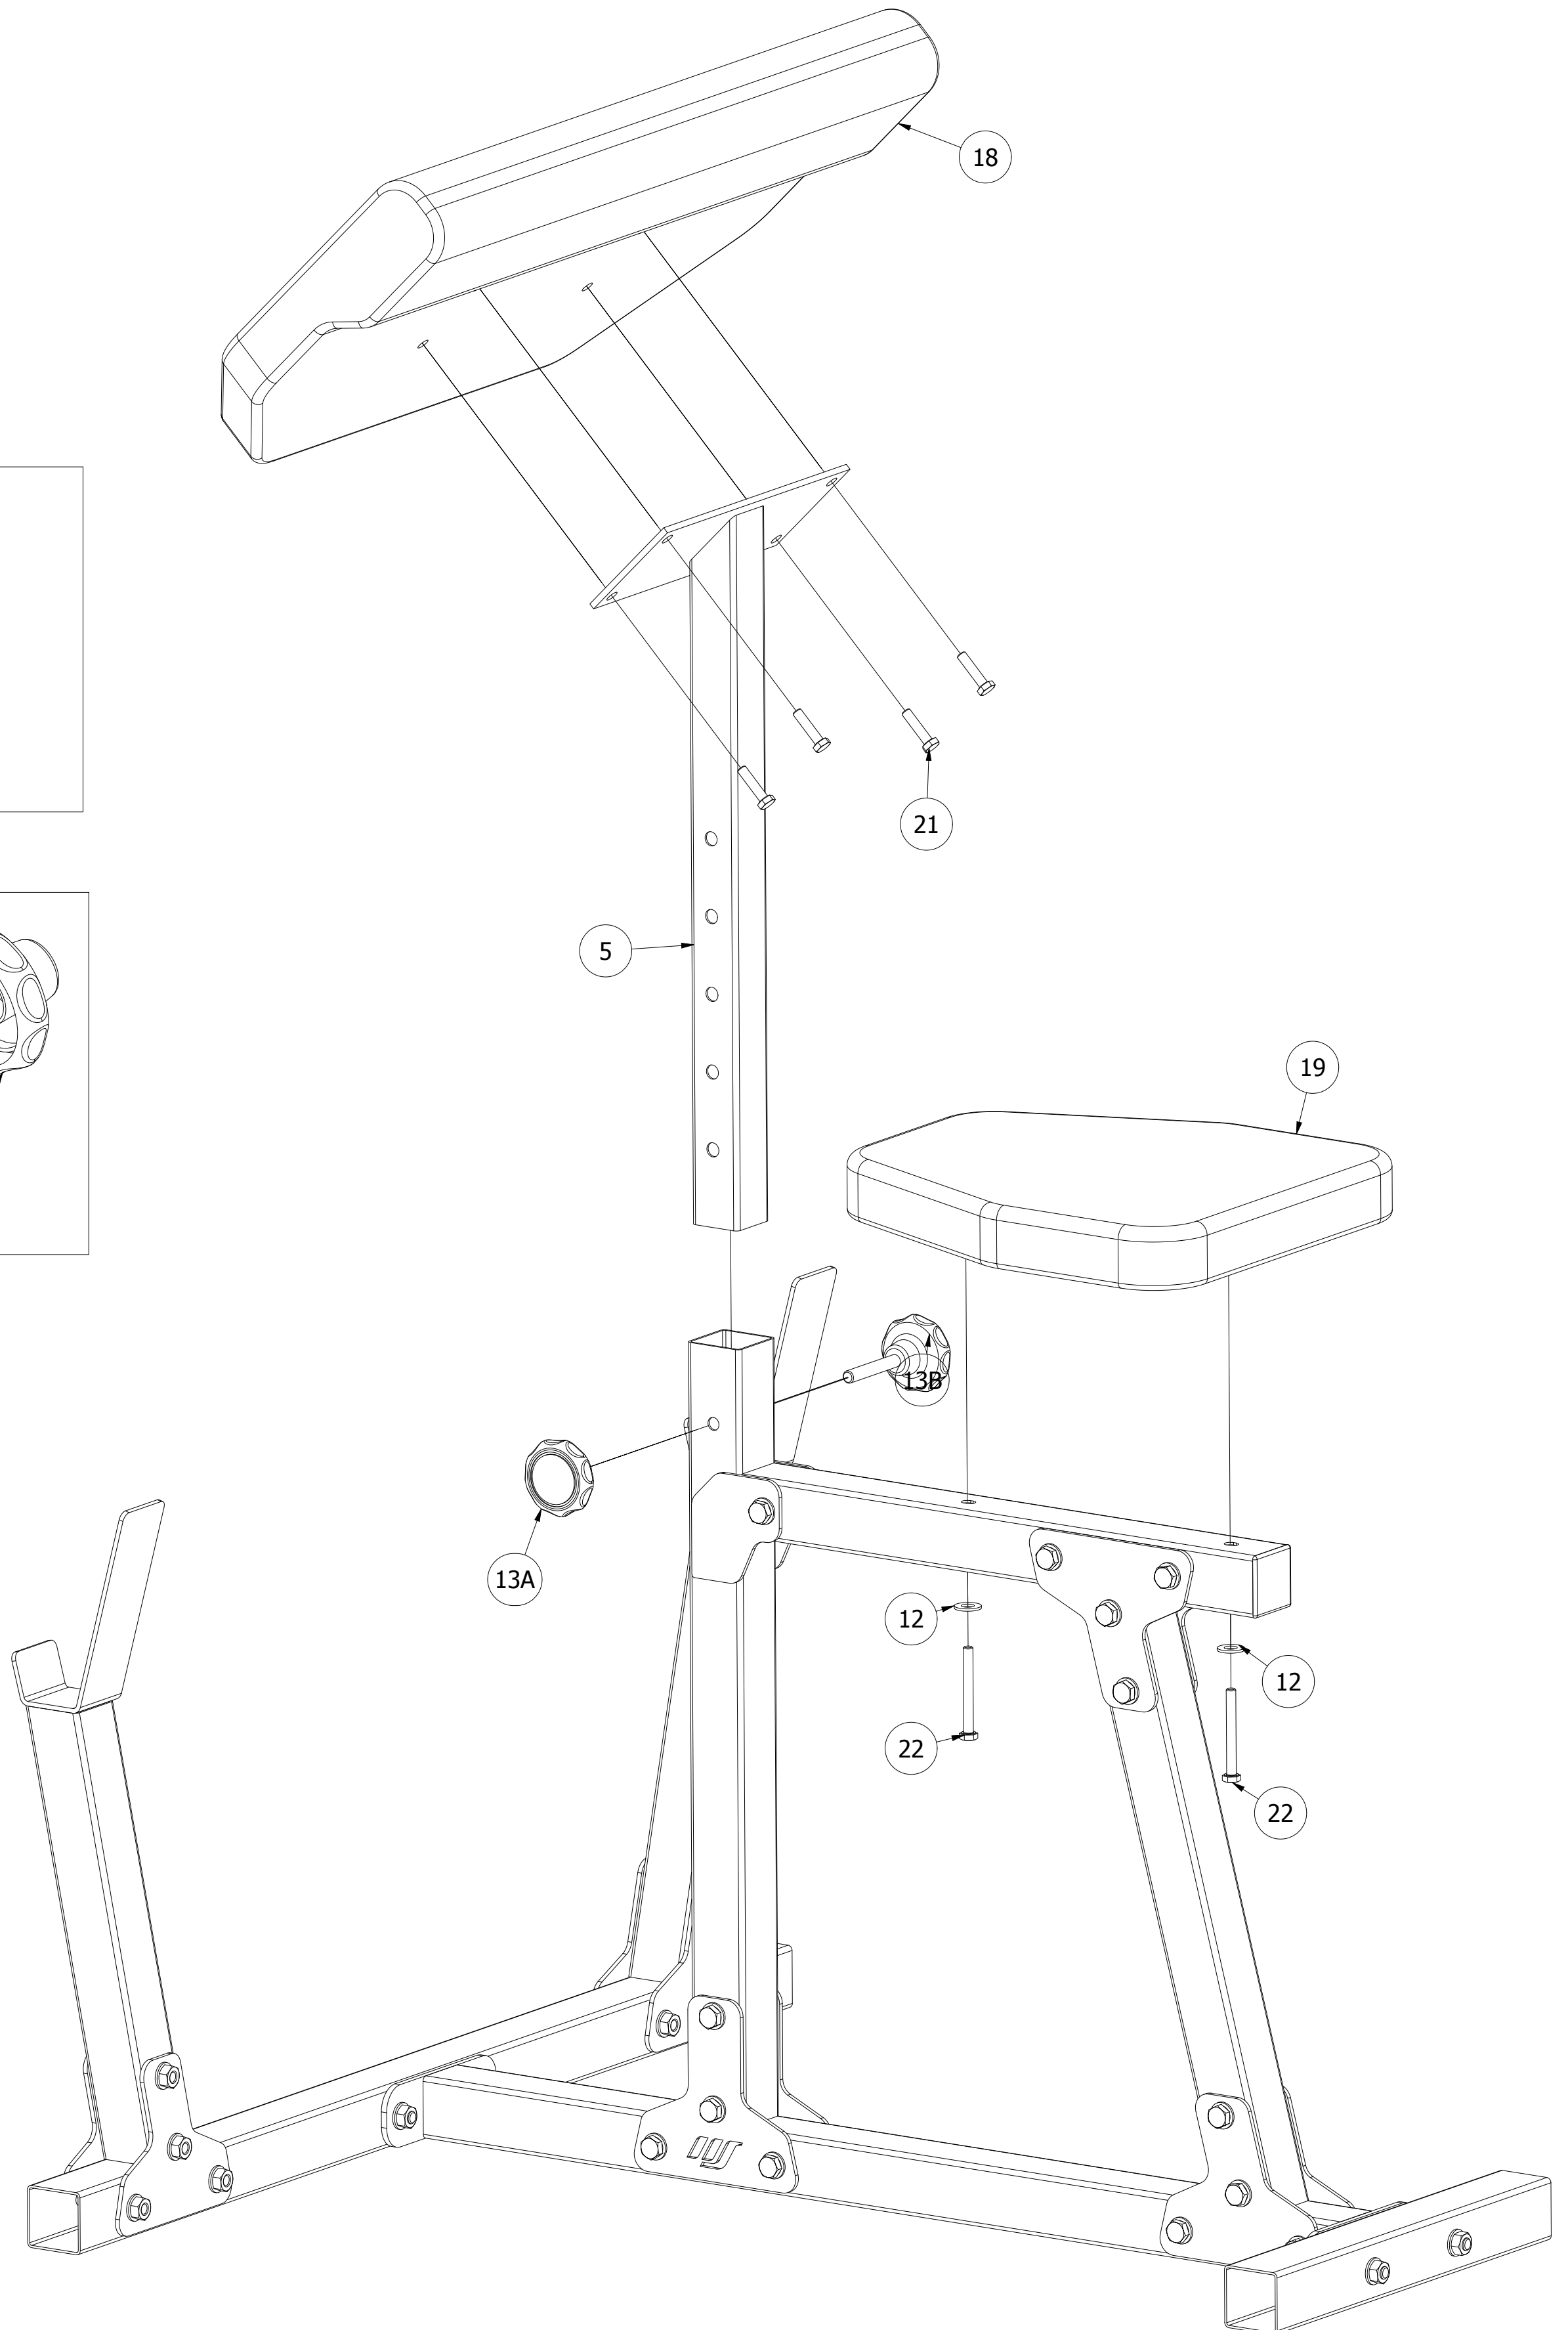

MH-L105 2.0

Parts list

Stückliste / Seznam dílů / Lista części / Комплектация / Liste de pieces

Nr. części (Part no.)	Ilość (Quantity)	Nazwa części (Part name)	Opis (Details)	Part name
1	1	Poprzeczka	MH-L105 2.0	Bar
2	1	Profil wsuwki	MH-L105 2.0	Profile
3	1	Uchwyt lewy	MH-L105 2.0	Left handle
4	1	Uchwyt prawy	MH-L105 2.0	Right handle
5	1	Wsuwka modlitewnika	MH-L105 2.0	Armrest
6	2	Blacha	3x118x123-2	Plate
7	8	Blacha	3x107x123-1	Plate
8	2	Guma	50x195	Rubber
9	4	Guma	40x40	Rubber
10	26	Nakrętka	M8	Nut
11	1	Naklejka	27x158	Sticker
12	52	Podkładka	D8	Washer
13	2	Pokretło	D50xM8	Knob
14	1	Profil	40x40x1,5x780	Profile
15	1	Profil	40x40x1,5x404-2	Profile
16	1	Profil	40x40x1,5x390	Profile
17	1	Profil	40x40x1,5x300-2	Profile
18	1	Tapicerka	300x550	Upholstery
19	1	Tapicerka	40x270x300-2	Upholstery
20	26	Śruba	M8x55	Bolt
21	4	Śruba	HEX M6x25	HEX Bolt
22	2	Śruba HEX	M6x55	HEX Bolt
23	1	Zaślepka	40x40	End cap

Assembly

Montageanleitung / Montážní návod / Schemat montażu / Инструкция по монтажу / Instruction d'installation

Nakrętka
(Nut)
M8
x13

Podkładka
(Washer)
D8
x26

Śruba
(Bolt)
M8x55
x13

Zaślepka
(End cap)
40x40
x1

Assembly

Montageanleitung / Montážní návod / Schemat montażu / Инструкция по монтажу / Instruction d'installation

Guma
(Rubber)
50x195
x2

Guma
(Rubber)
40x40
x4

Naklejka
(Sticker)
27x158
x4