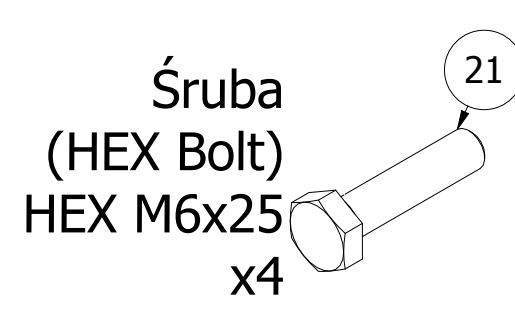

Assembly

Montageanleitung / Montážní návod / Schemat montażu / Инструкция по монтажу / Instruction d'installation