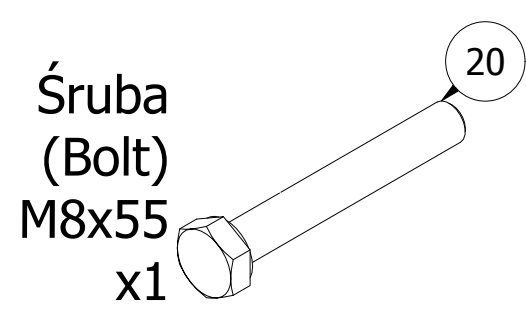

Assembly

Montageanleitung / Montážní návod / Schemat montażu / Инструкция по монтажу / Instruction d'installation