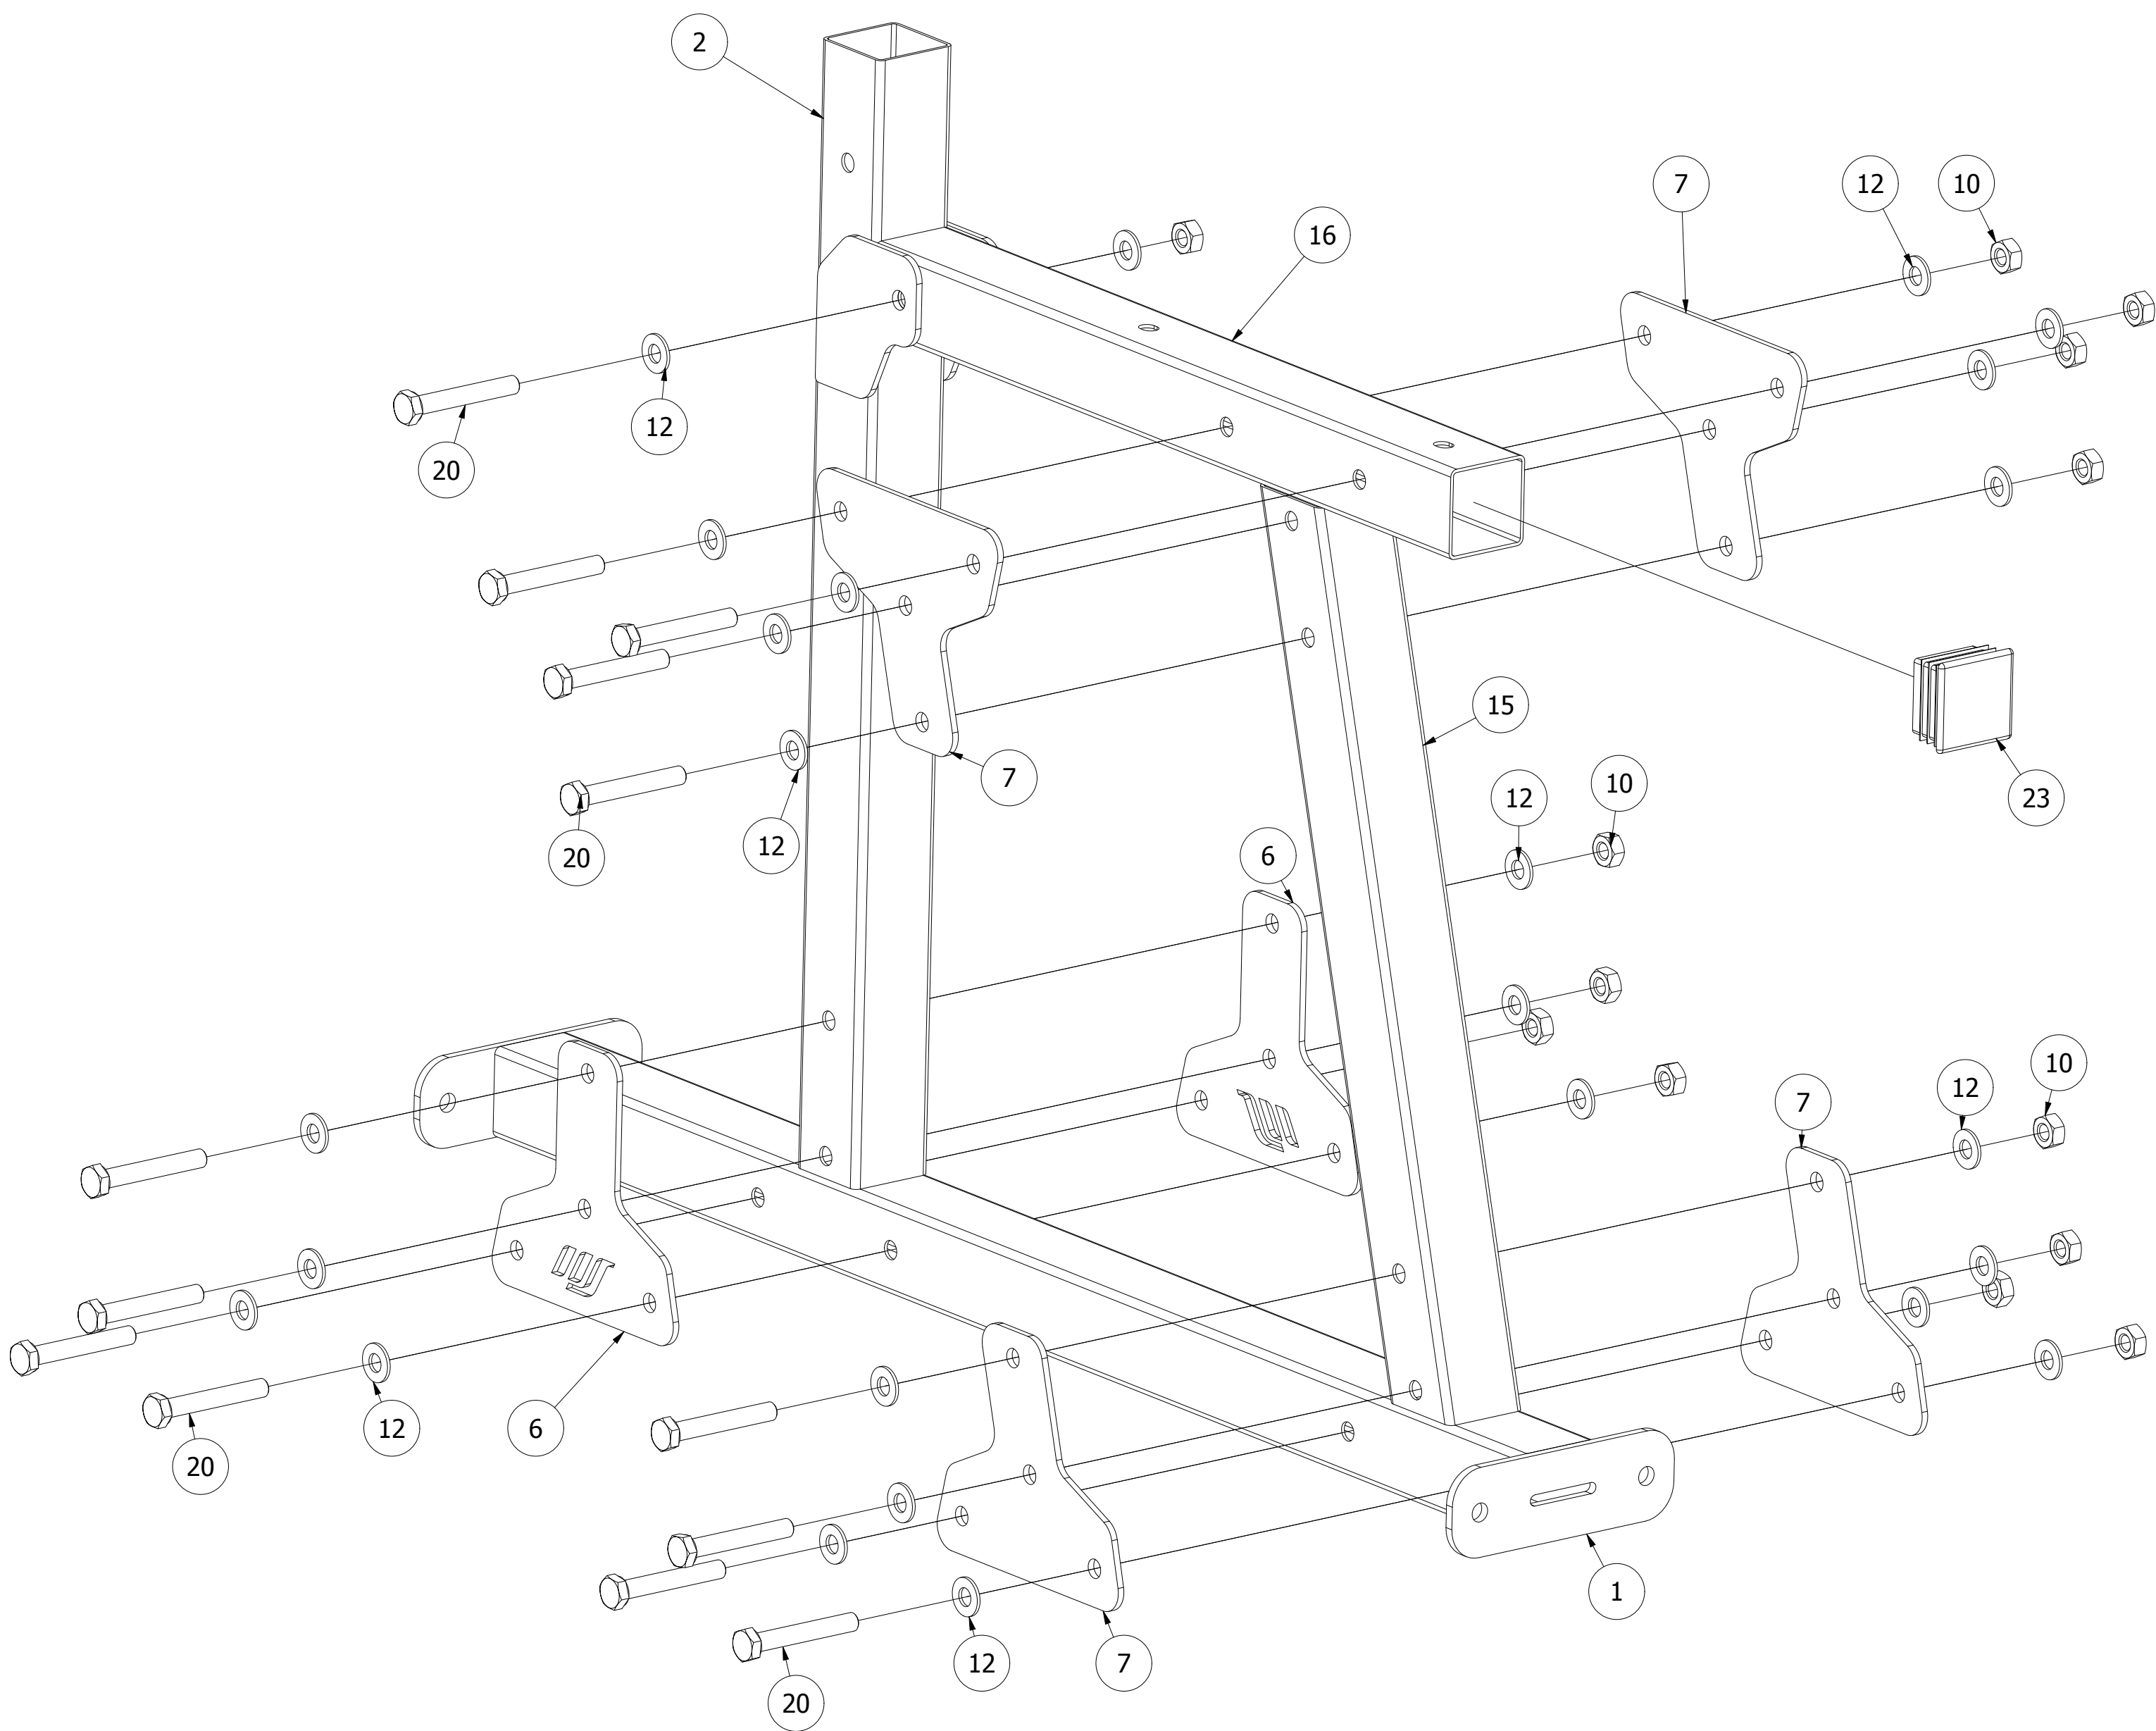

MH-L105 2.0

Parts list

Stückliste / Seznam dílů / Lista części / Комплектация / Liste de pieces

Nr. części (Part no.)	Ilość (Quantity)	Nazwa części (Part name)	Opis (Details)	Part name
1	1	Poprzeczka	MH-L105 2.0	Bar
2	1	Profil wsuwki	MH-L105 2.0	Profile
3	1	Uchwyt lewy	MH-L105 2.0	Left handle
4	1	Uchwyt prawy	MH-L105 2.0	Right handle
5	1	Wsuwka modlitewnika	MH-L105 2.0	Armrest
6	2	Blacha	3x118x123-2	Plate
7	8	Blacha	3x107x123-1	Plate
8	2	Guma	50x195	Rubber
9	4	Guma	40x40	Rubber
10	26	Nakrętka	M8	Nut
11	1	Naklejka	27x158	Sticker
12	52	Podkładka	D8	Washer
13	2	Pokretło	D50xM8	Knob
14	1	Profil	40x40x1,5x780	Profile
15	1	Profil	40x40x1,5x404-2	Profile
16	1	Profil	40x40x1,5x390	Profile
17	1	Profil	40x40x1,5x300-2	Profile
18	1	Tapicerka	300x550	Upholstery
19	1	Tapicerka	40x270x300-2	Upholstery
20	26	Śruba	M8x55	Bolt
21	4	Śruba	HEX M6x25	HEX Bolt
22	2	Śruba HEX	M6x55	HEX Bolt
23	1	Zaślepka	40x40	End cap

Assembly

Montageanleitung / Montážní návod / Schemat montażu / Инструкция по монтажу / Instruction d'installation

Nakrętka
(Nut)
M8
x13

Podkładka
(Washer)
D8
x26

Śruba
(Bolt)
M8x55
x13

Zaślepka
(End cap)
40x40
x1