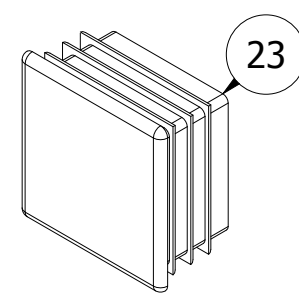

MH-L105 2.0

Parts list

Stückliste / Seznam dílů / Lista części / Комплектация / Liste de pieces

Nr. części (Part no.)	Ilość (Quantity)	Nazwa części (Part name)	Opis (Details)	Part name
1	1	Poprzeczka	MH-L105 2.0	Bar
2	1	Profil wsuwki	MH-L105 2.0	Profile
3	1	Uchwyt lewy	MH-L105 2.0	Left handle
4	1	Uchwyt prawy	MH-L105 2.0	Right handle
5	1	Wsuwka modlitewnika	MH-L105 2.0	Armrest
6	2	Blacha	3x118x123-2	Plate
7	8	Blacha	3x107x123-1	Plate
8	2	Guma	50x195	Rubber
9	4	Guma	40x40	Rubber
10	26	Nakrętka	M8	Nut
11	1	Naklejka	27x158	Sticker
12	52	Podkładka	D8	Washer
13	2	Pokretło	D50xM8	Knob
14	1	Profil	40x40x1,5x780	Profile
15	1	Profil	40x40x1,5x404-2	Profile
16	1	Profil	40x40x1,5x390	Profile
17	1	Profil	40x40x1,5x300-2	Profile
18	1	Tapicerka	300x550	Upholstery
19	1	Tapicerka	40x270x300-2	Upholstery
20	26	Śruba	M8x55	Bolt
21	4	Śruba	HEX M6x25	HEX Bolt
22	2	Śruba HEX	M6x55	HEX Bolt
23	1	Zaślepka	40x40	End cap

Assembly

Montageanleitung / Montážní návod / Schemat montażu / Инструкция по монтажу / Instruction d'installation

Nakrętka
(Nut)
M8
x13

Podkładka
(Washer)
D8
x26

Śruba
(Bolt)
M8x55
x13

Zaślepka
(End cap)
40x40
x1