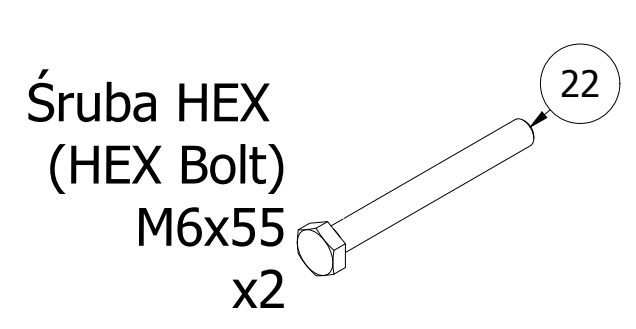

Assembly

Montageanleitung / Montážní návod / Schemat montażu / Инструкция по монтажу / Instruction d'installation