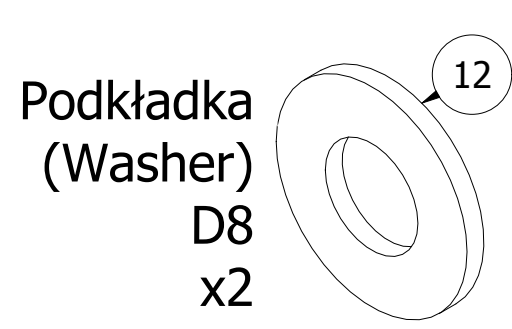

Assembly

Montageanleitung / Montážní návod / Schemat montażu / Инструкция по монтажу / Instruction d'installation