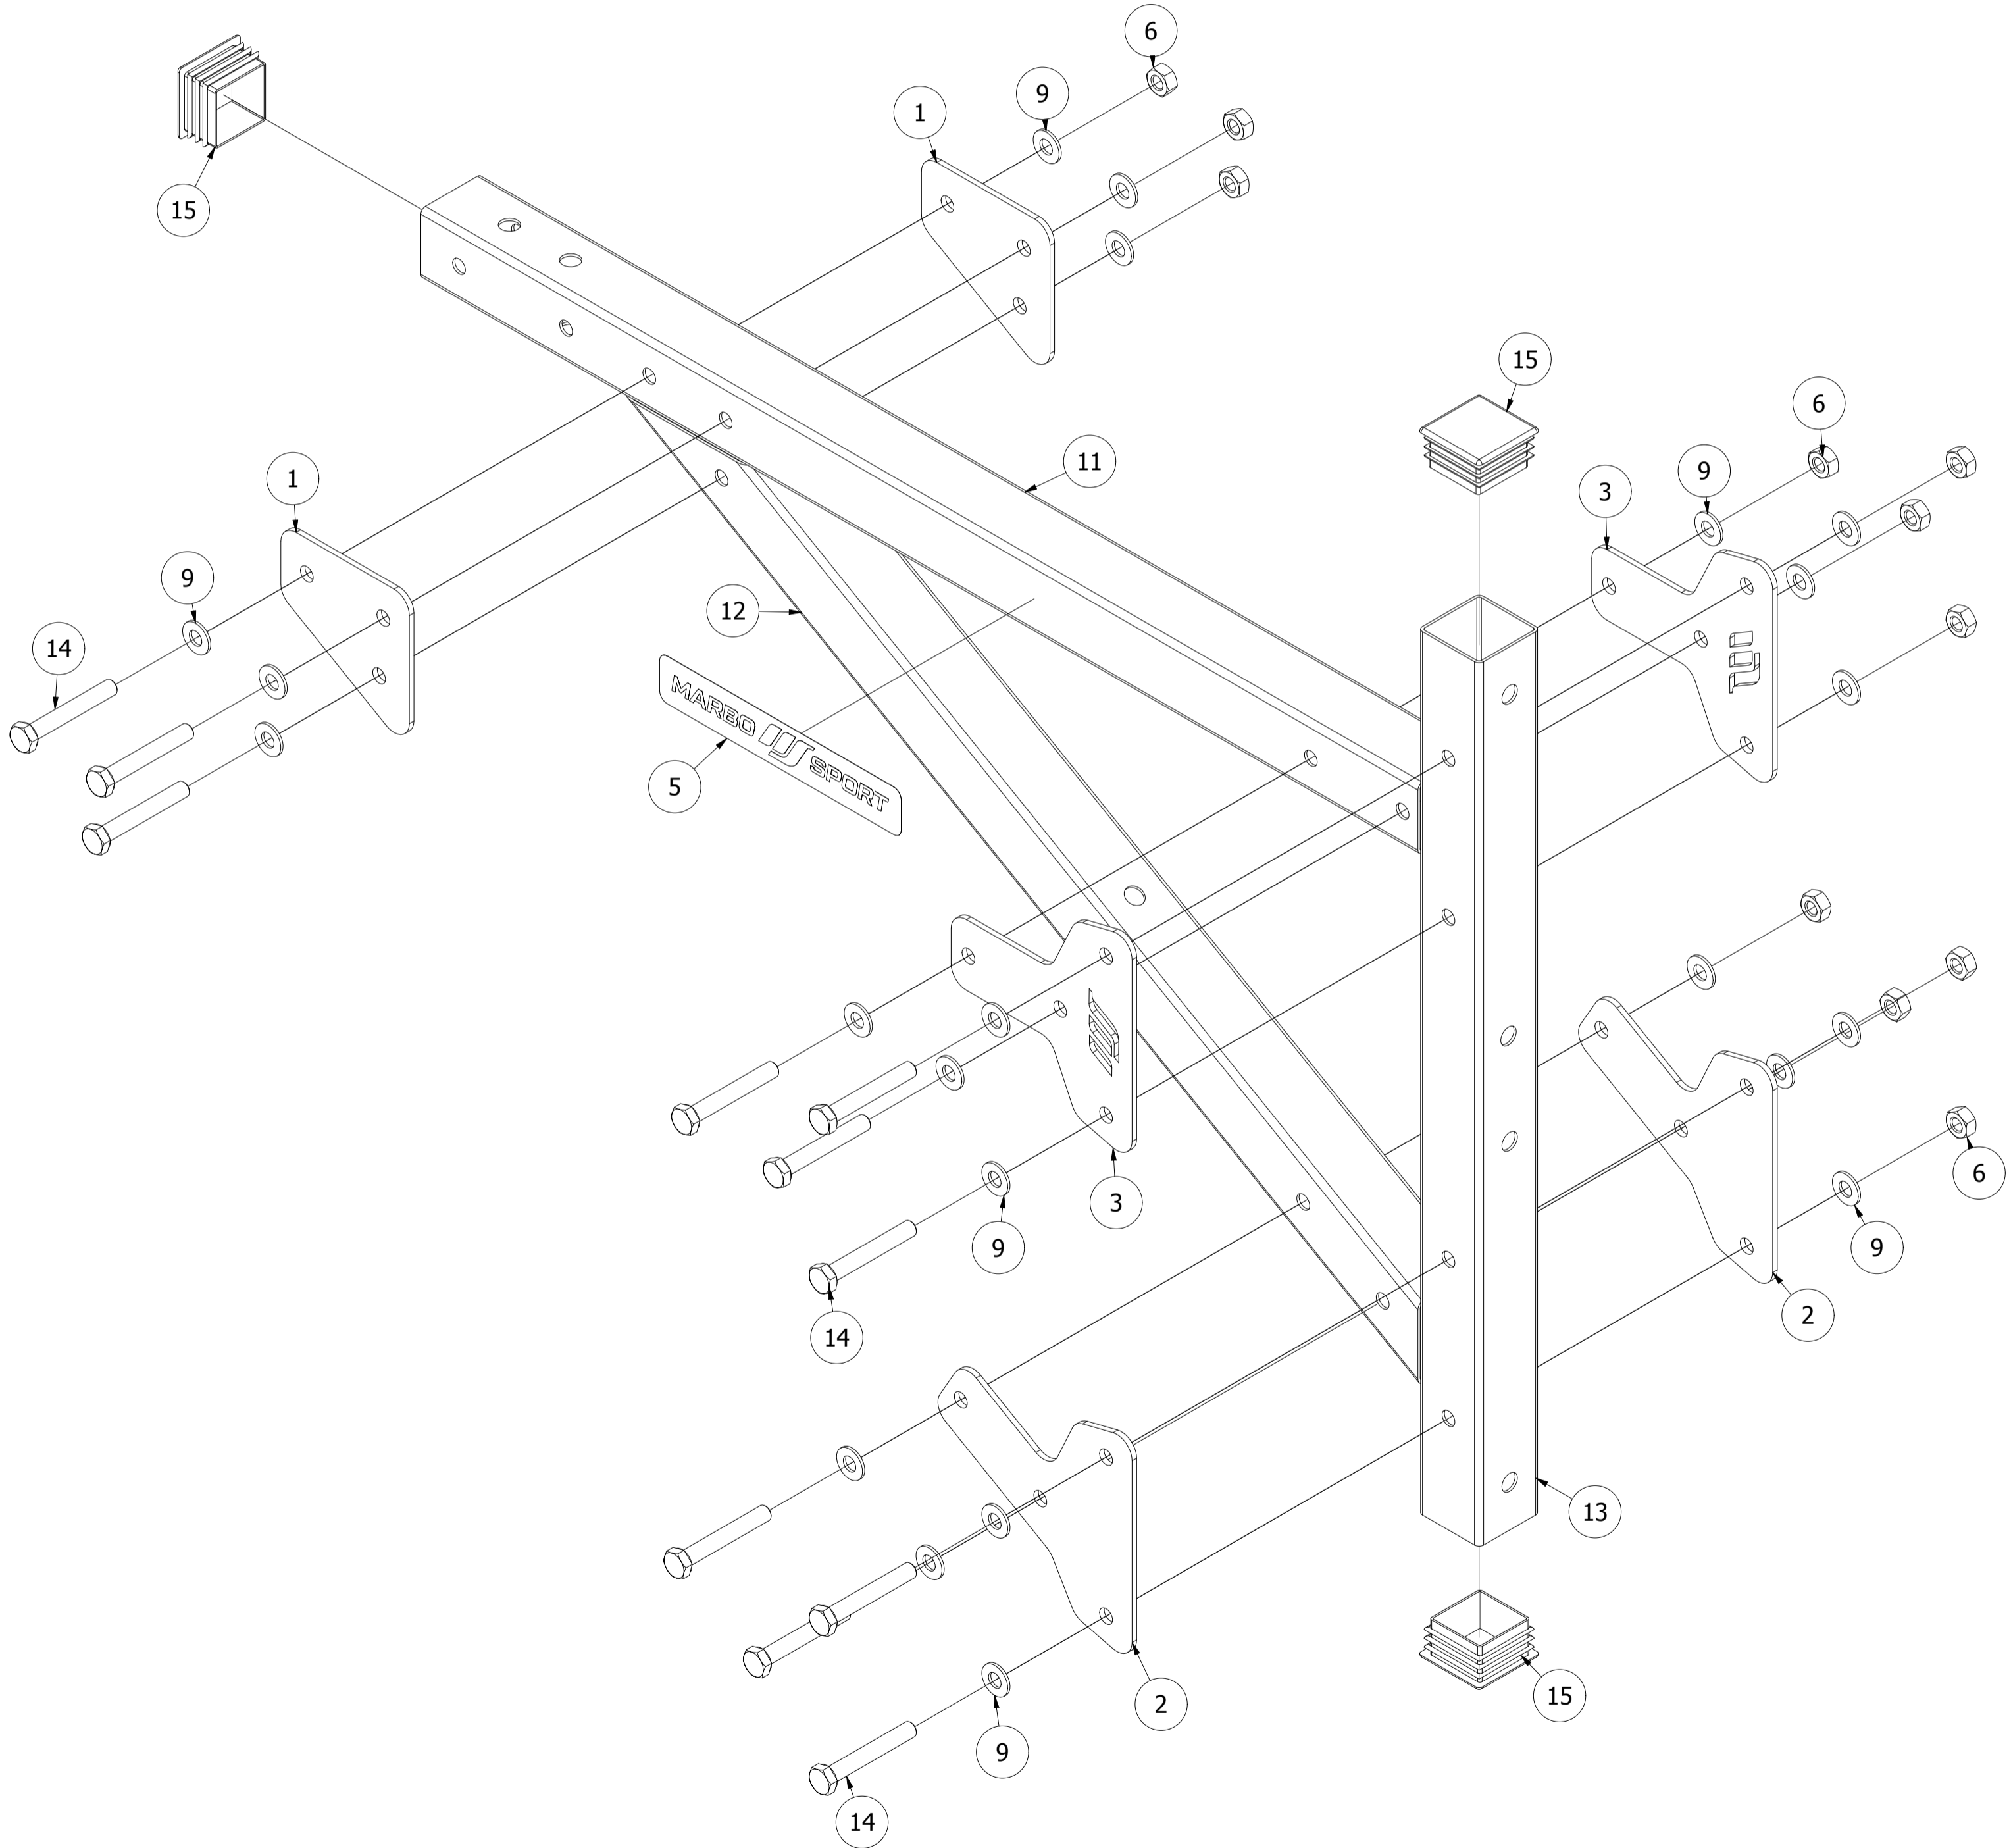

# Parts list

Stückliste / Seznam dílů / Lista części / Комплектация / Liste de pieces

Nr. części (Part no.)	Ilość (Quantity)	Nazwa części (Part name)	Opis (Details)	Part name
1	2	Blacha	3x81x84	Plate
2	2	Blacha	3x123x127	Plate
3	2	Blacha	3x118x123-2	Plate
4	1	Hak	M10x160	Hook
5	1	Naklejka	27x158	Sticker
6	11	Nakrętka	M8	Nut
7	1	Nakrętka	M10	Nut
8	1	Nakrętka samokontruująca	M10	Safety nut
9	22	Podkładka	D8	Washer
10	2	Podkładka	D10	Washer
11	1	Profil	40x40x1,5x652	Profile
12	1	Profil	40x40x1,5x600-3	Profile
13	1	Profil	40x40x1,5x500-2	Profile
14	11	Śruba	M8x55	Bolt
15	3	Zaślepka	40x40	End cap

# Assembly

Montageanleitung / Montážní návod / Schemat montażu / Инструкция по монтажу / Instruction d'installation

Naklejka  
(Sticker)  
27x158  
x1

Nakrętka  
(Nut)  
M8  
x11

Podkładka  
(Washer)  
D8  
x22

Śruba  
(Bolt)  
M8x55  
x11

Zaślepka  
(End cap)  
40x40  
x3