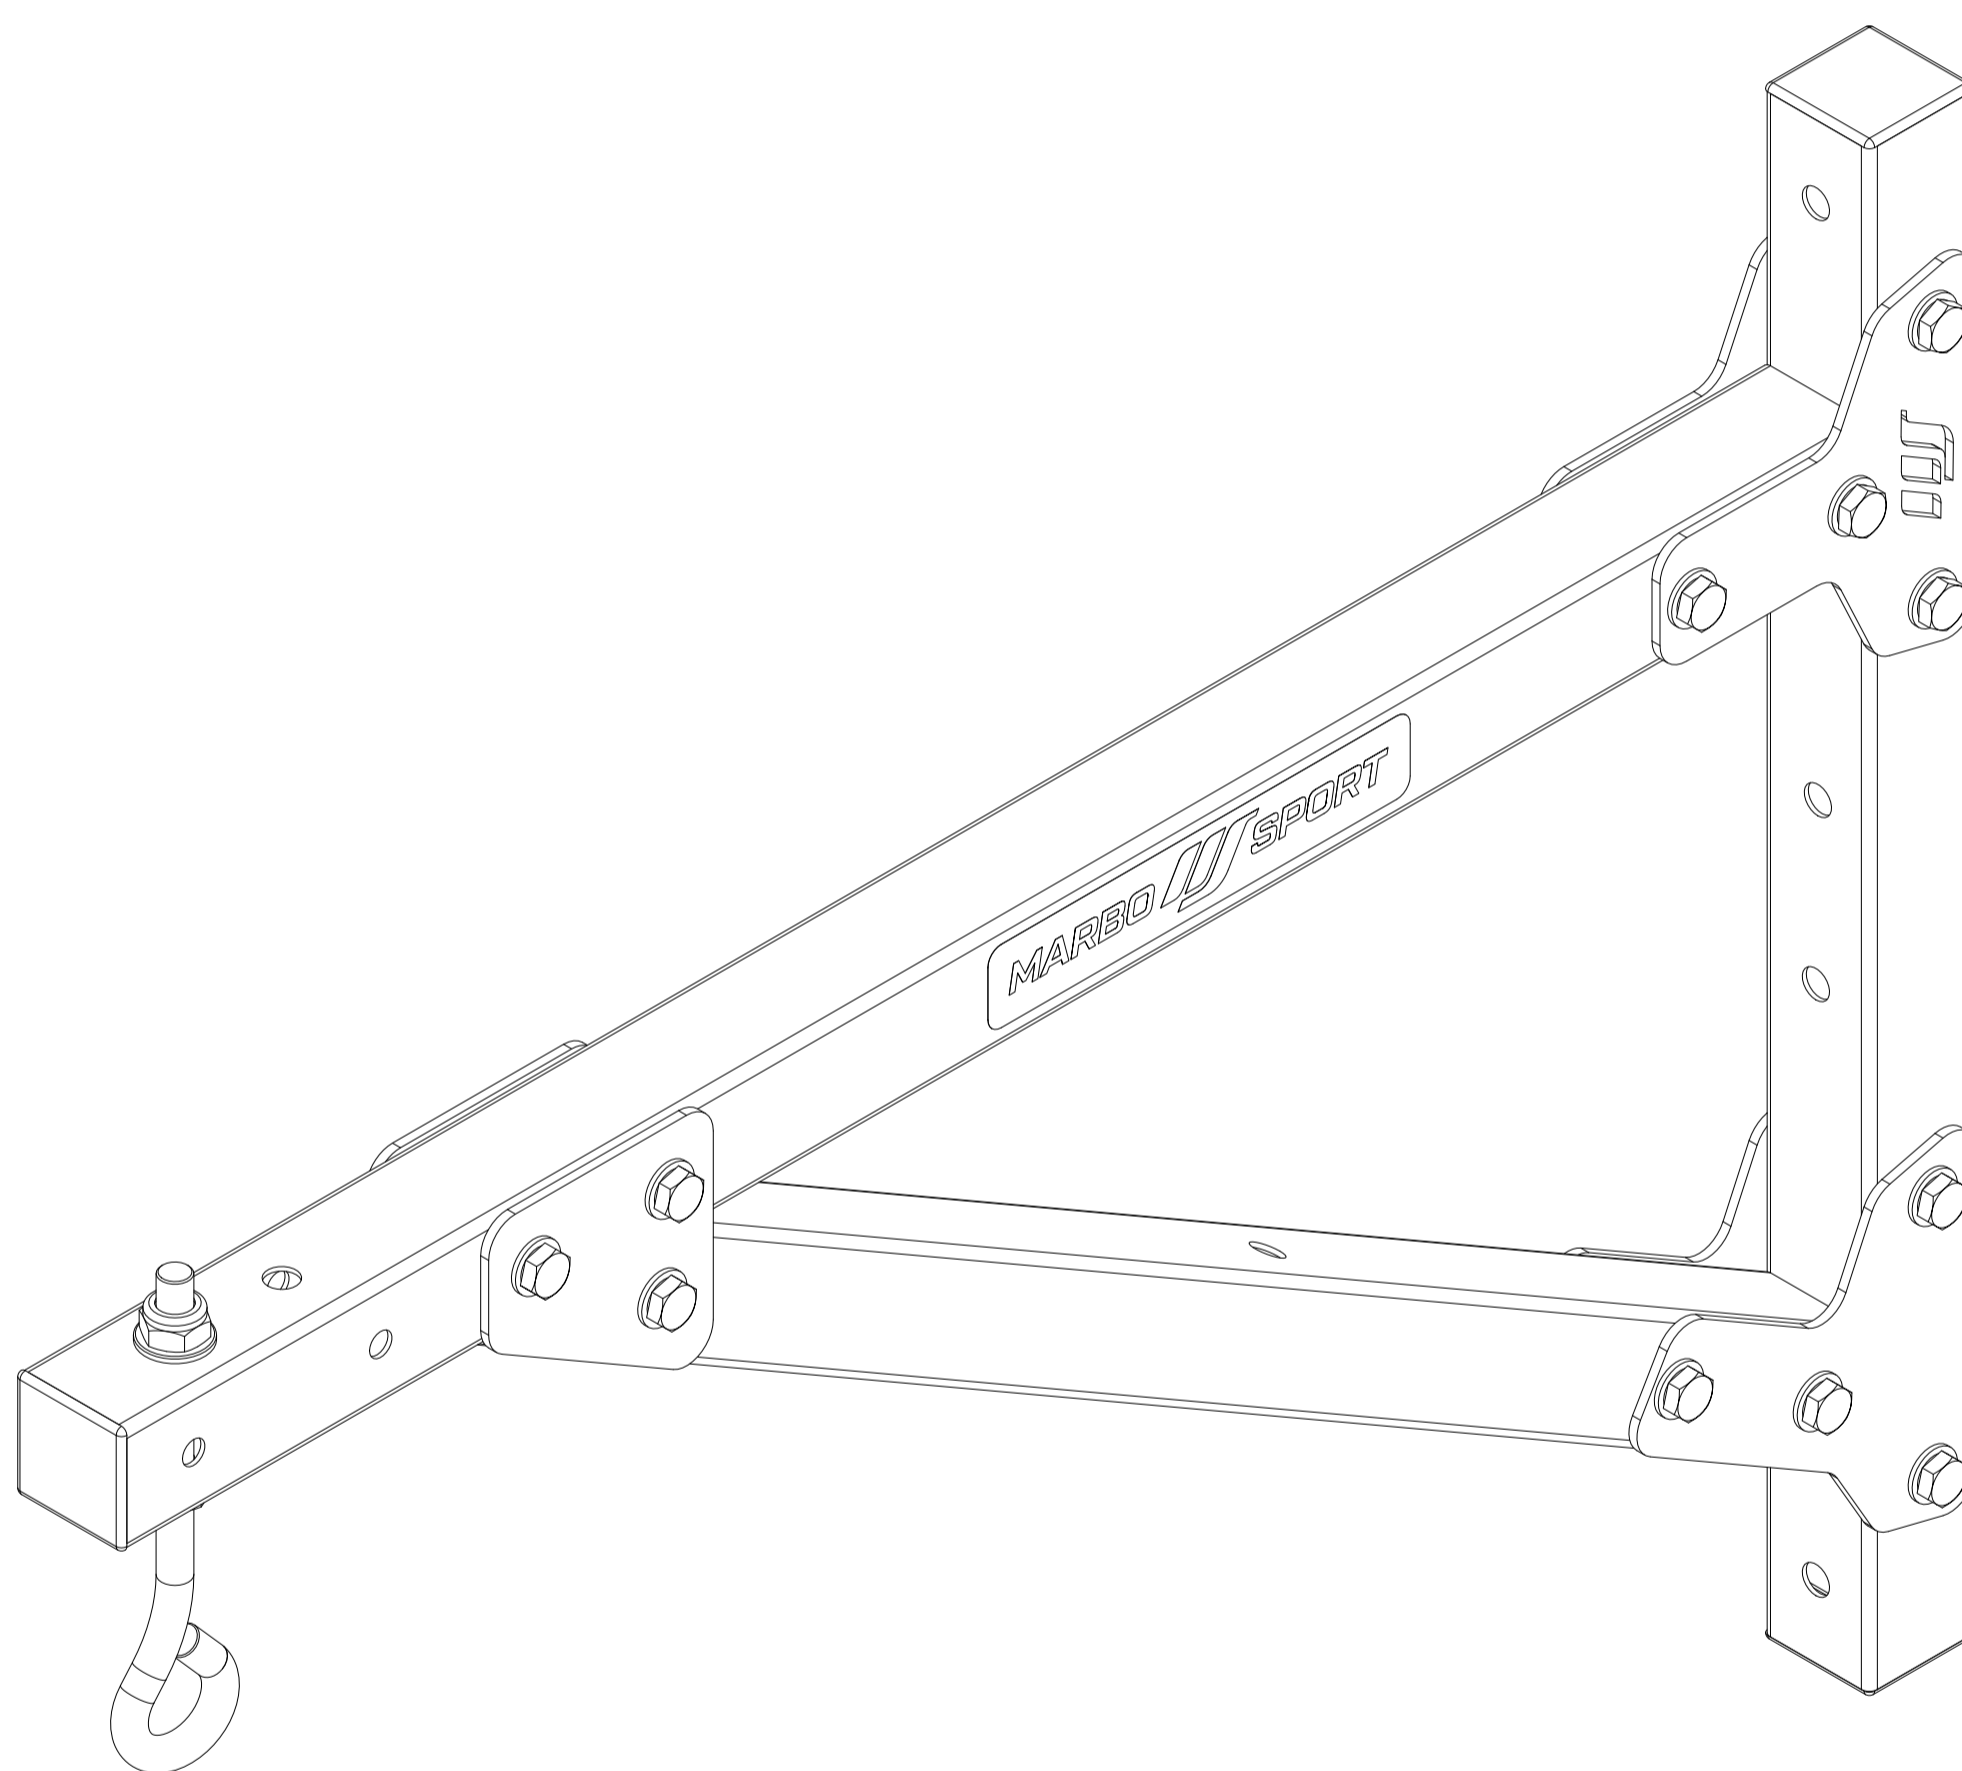

# MARBO SPORT

EN

D

CZ

PL

RU

FR

MAX.  
100 KG

## MH-D205

# Parts list

Stückliste / Seznam dílů / Lista części / Комплектация / Liste de pieces

Nr. części (Part no.)	Ilość (Quantity)	Nazwa części (Part name)	Opis (Details)	Part name
1	2	Blacha	3x81x84	Plate
2	2	Blacha	3x123x127	Plate
3	2	Blacha	3x118x123-2	Plate
4	1	Hak	M10x160	Hook
5	1	Naklejka	27x158	Sticker
6	11	Nakrętka	M8	Nut
7	1	Nakrętka	M10	Nut
8	1	Nakrętka samokontruująca	M10	Safety nut
9	22	Podkładka	D8	Washer
10	2	Podkładka	D10	Washer
11	1	Profil	40x40x1,5x652	Profile
12	1	Profil	40x40x1,5x600-3	Profile
13	1	Profil	40x40x1,5x500-2	Profile
14	11	Śruba	M8x55	Bolt
15	3	Zaślepka	40x40	End cap

Śruba  
(Bolt)  
M8x55  
x11

Zaślepka  
(End cap)  
40x40  
x3