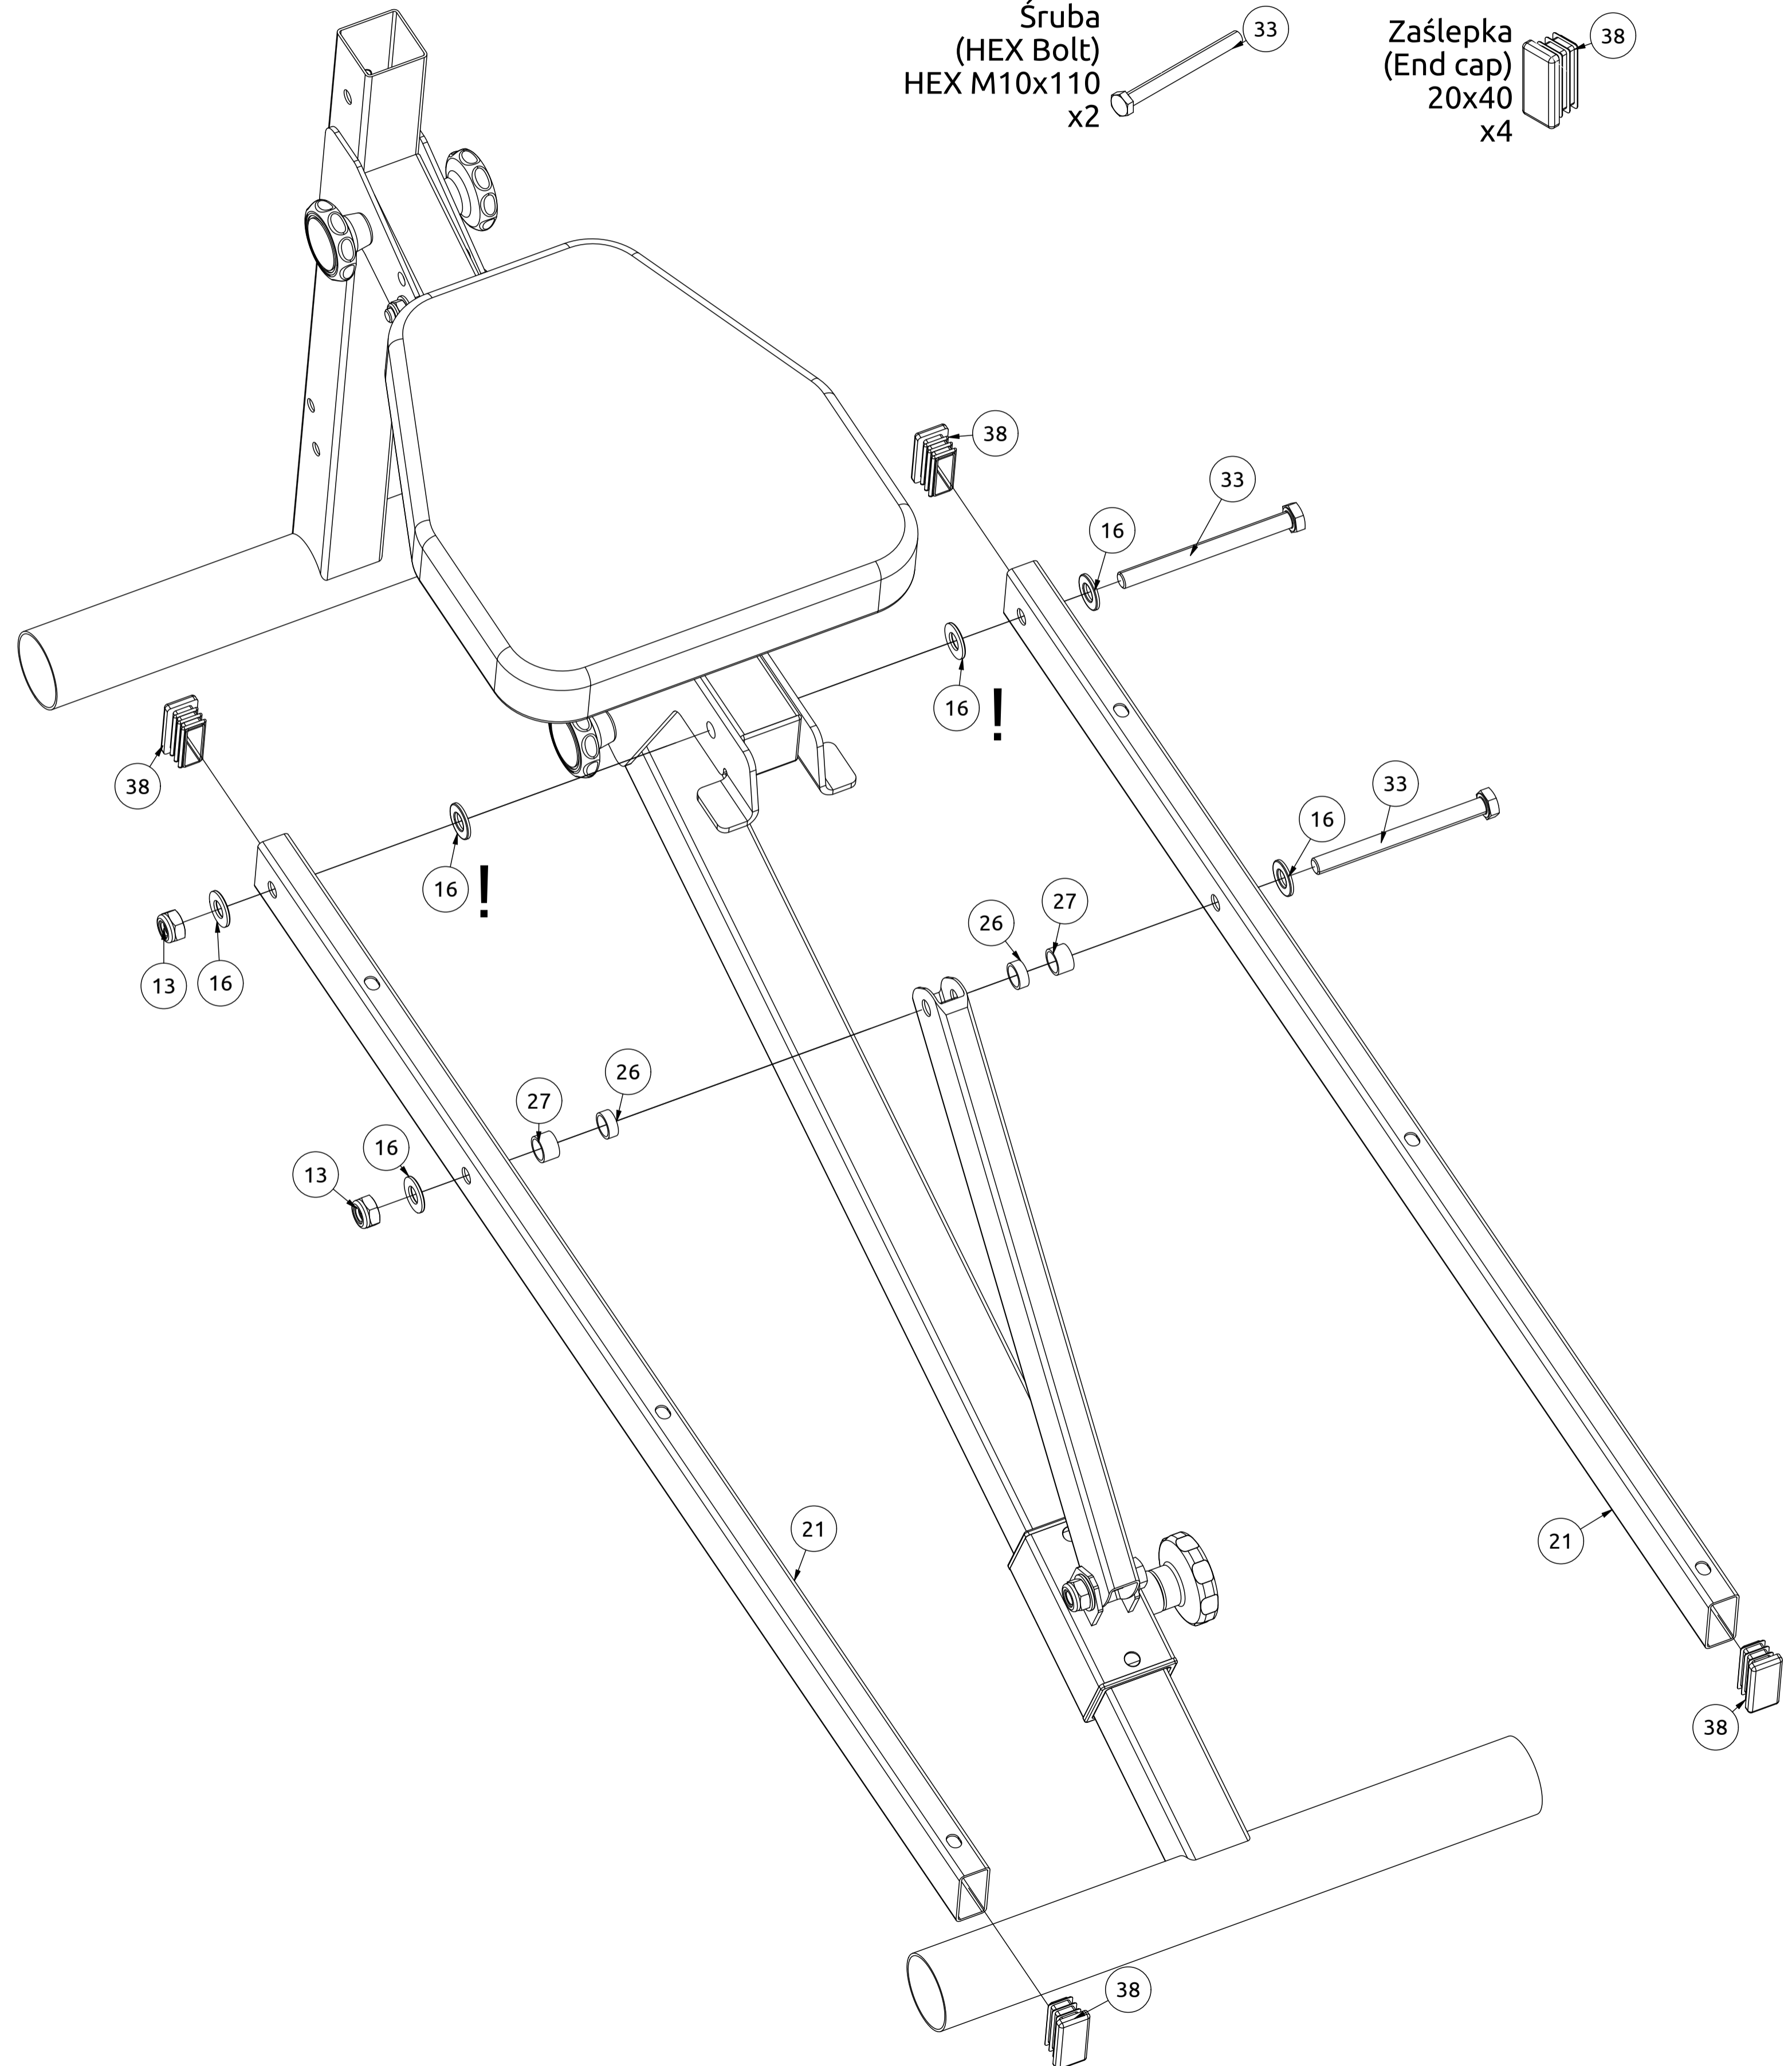

MH-L111 2.0

Nr. części (Part no.)	Ilość (Quantity)	Nazwa części	Opis (Details)	Part name
1	1	Noga przednia	MH-L111 2.0	Front leg
2	1	Podparcie pod nogi	MH-L111 2.0	Support for the legs
3	1	Rama	MH-L111 2.0	Frame
4	1	Suwadło	MH-L111 2.0	Cocking lever
5	1	Blacha	4x154x188-1	Plate
6	1	Blacha	4x154x188	Plate
7	2	Blacha	3x90x106	Plate
8	2	Guma	D25x114	Rubber
9	4	Guma	D48	Rubber
10	1	Naklejka	27x158	Sticker
11	7	Nakrętka	M8	Nut
12	3	Nakrętka samokontrująca	M8	Self-Locking Nut
13	3	Nakrętka samokontrująca	M10	Safety nut
14	4	Pianka EVA	D80x170	Foam
15	24	Podkładka	D8	Washer
16	8	Podkładka	D10	Washer
17	4	Pokrętło	D50xM8	Knob
18	1	Pokrętło	D50xM8x21	Knob
19	1	Profil	35x35x1,5x358	Profile
20	1	Profil	40x40x2x342	Profile
21	2	Profil	40x20x1,5x868	Profile
22	1	Profil	40x20x1,5x380	Profile
23	2	Przelotka	50x50	Reducer cap
24	2	Przetyczka	D8	Lock pin
25	1	Rura	D25x2x606	Tube
26	2	Rura	D16x1,5x6	Tube
27	2	Rura	D16x1,5x10	Tube
28	1	Tapicerka	40x270x810-2	Upholstery
29	1	Tapicerka	40x270x300-2	Upholstery
30	1	Trzpień z uchw. gwiazd.	M16x26	Knob clamping
31	8	Śruba HEX	M6x55	HEX Bolt
32	10	Śruba	M8x60	Bolt
33	2	Śruba	HEX M10x110	HEX Bolt
34	1	Śruba	HEX M10x40	HEX Bolt
35	2	Zaślepka	D25xD65x2	End cap
36	2	Zaślepka	40x40	End cap
37	1	Zaślepka	35x35	End cap
38	4	Zaślepka	20x40	End cap

Nakrętka samokontrująca
(Safety nut)
M10
x2

Podkładka
(Washer)
D10
x6

Rura
(Tube)
D16x1,5x6
x2

Rura
(Tube)
D16x1,5x10
x2

Śruba
(HEX Bolt)
HEX M10x110
x2

Zaślepka
(End cap)
20x40
x4

Montageanleitung

Assembly / Montageanleitung / Montážní návod / Schemat montażu / Инструкция по монтажу /
Instruction d'installation

Guma
(Rubber)
D25x114
x2

8

Nakrętka
(Nut)
M8
x1

11

Nakrętka samokontrująca
(Self-Locking Nut)
M8
x1

12

Podkładka
(Washer)
D8
x4

15

Przetyczka
(Lock pin)
D8
x1

24

Zaślepka
(End cap)
D25xD65x2
x2

35

Śruba
(Bolt)
M8x60
x2

32

Zaślepka
(End cap)
35x35
x1

37