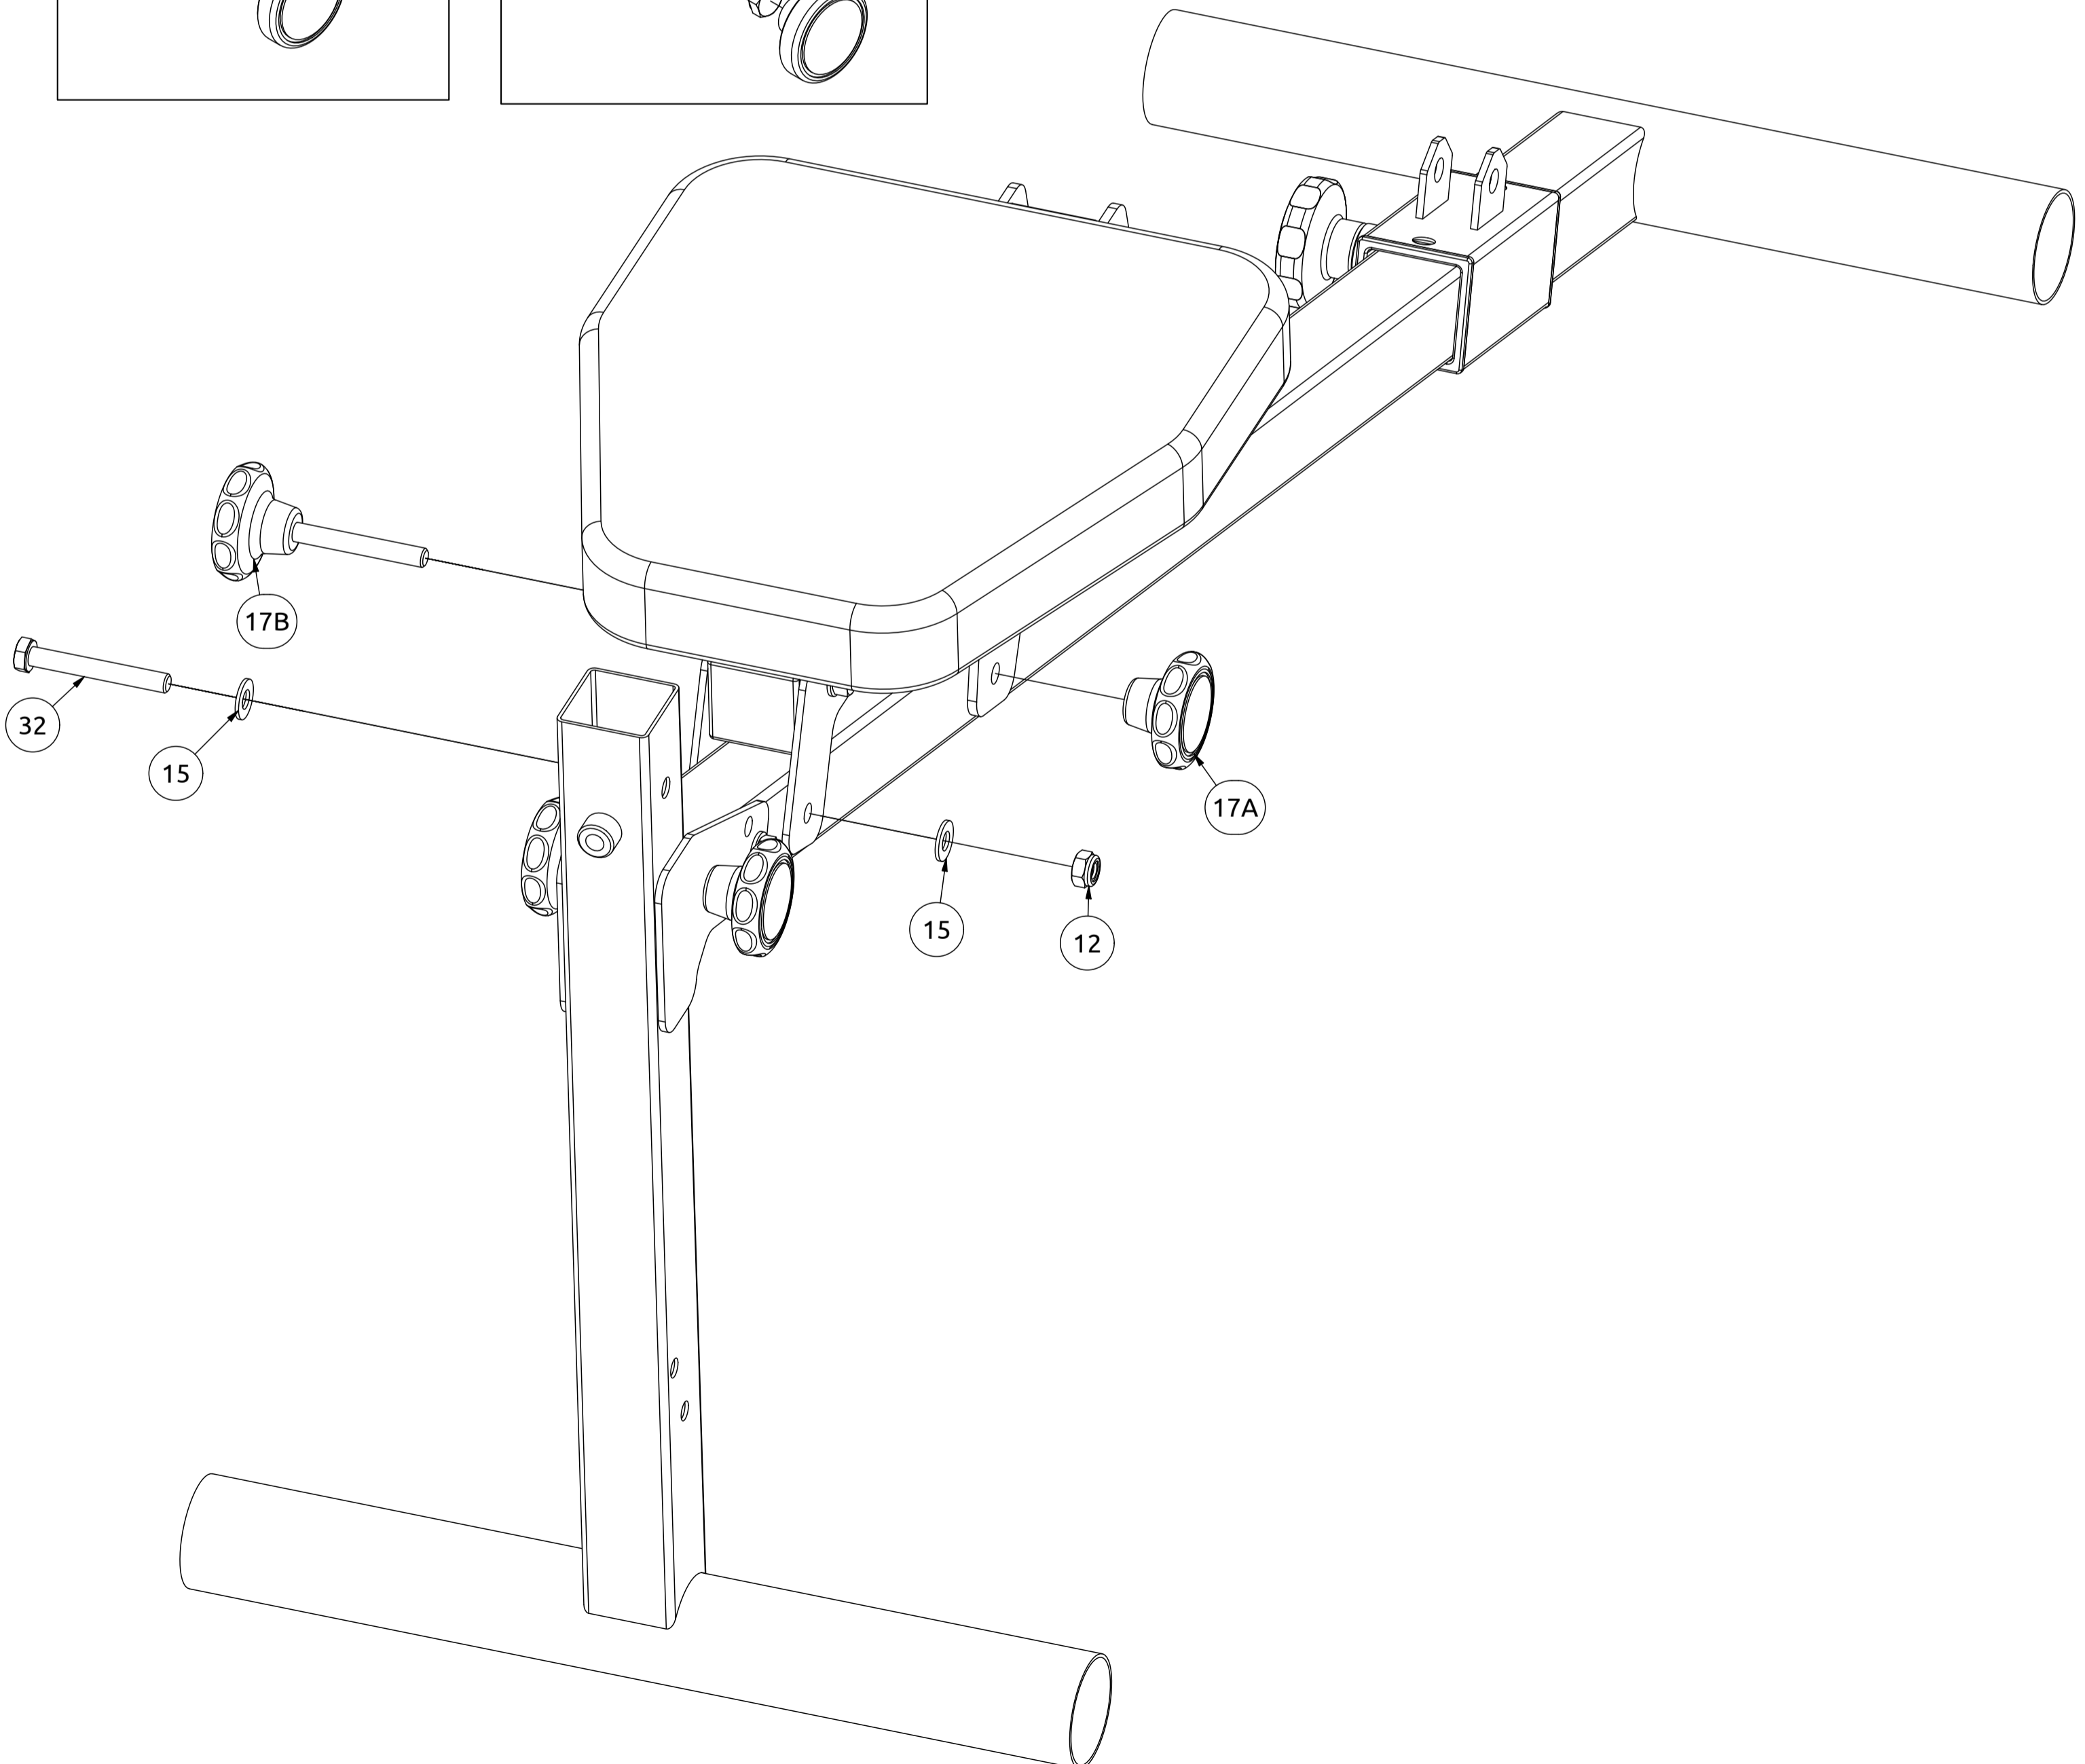

Montageanleitung

Assembly / Montageanleitung / Montážní návod / Schemat montażu / Инструкция по монтажу /
Instruction d'installation