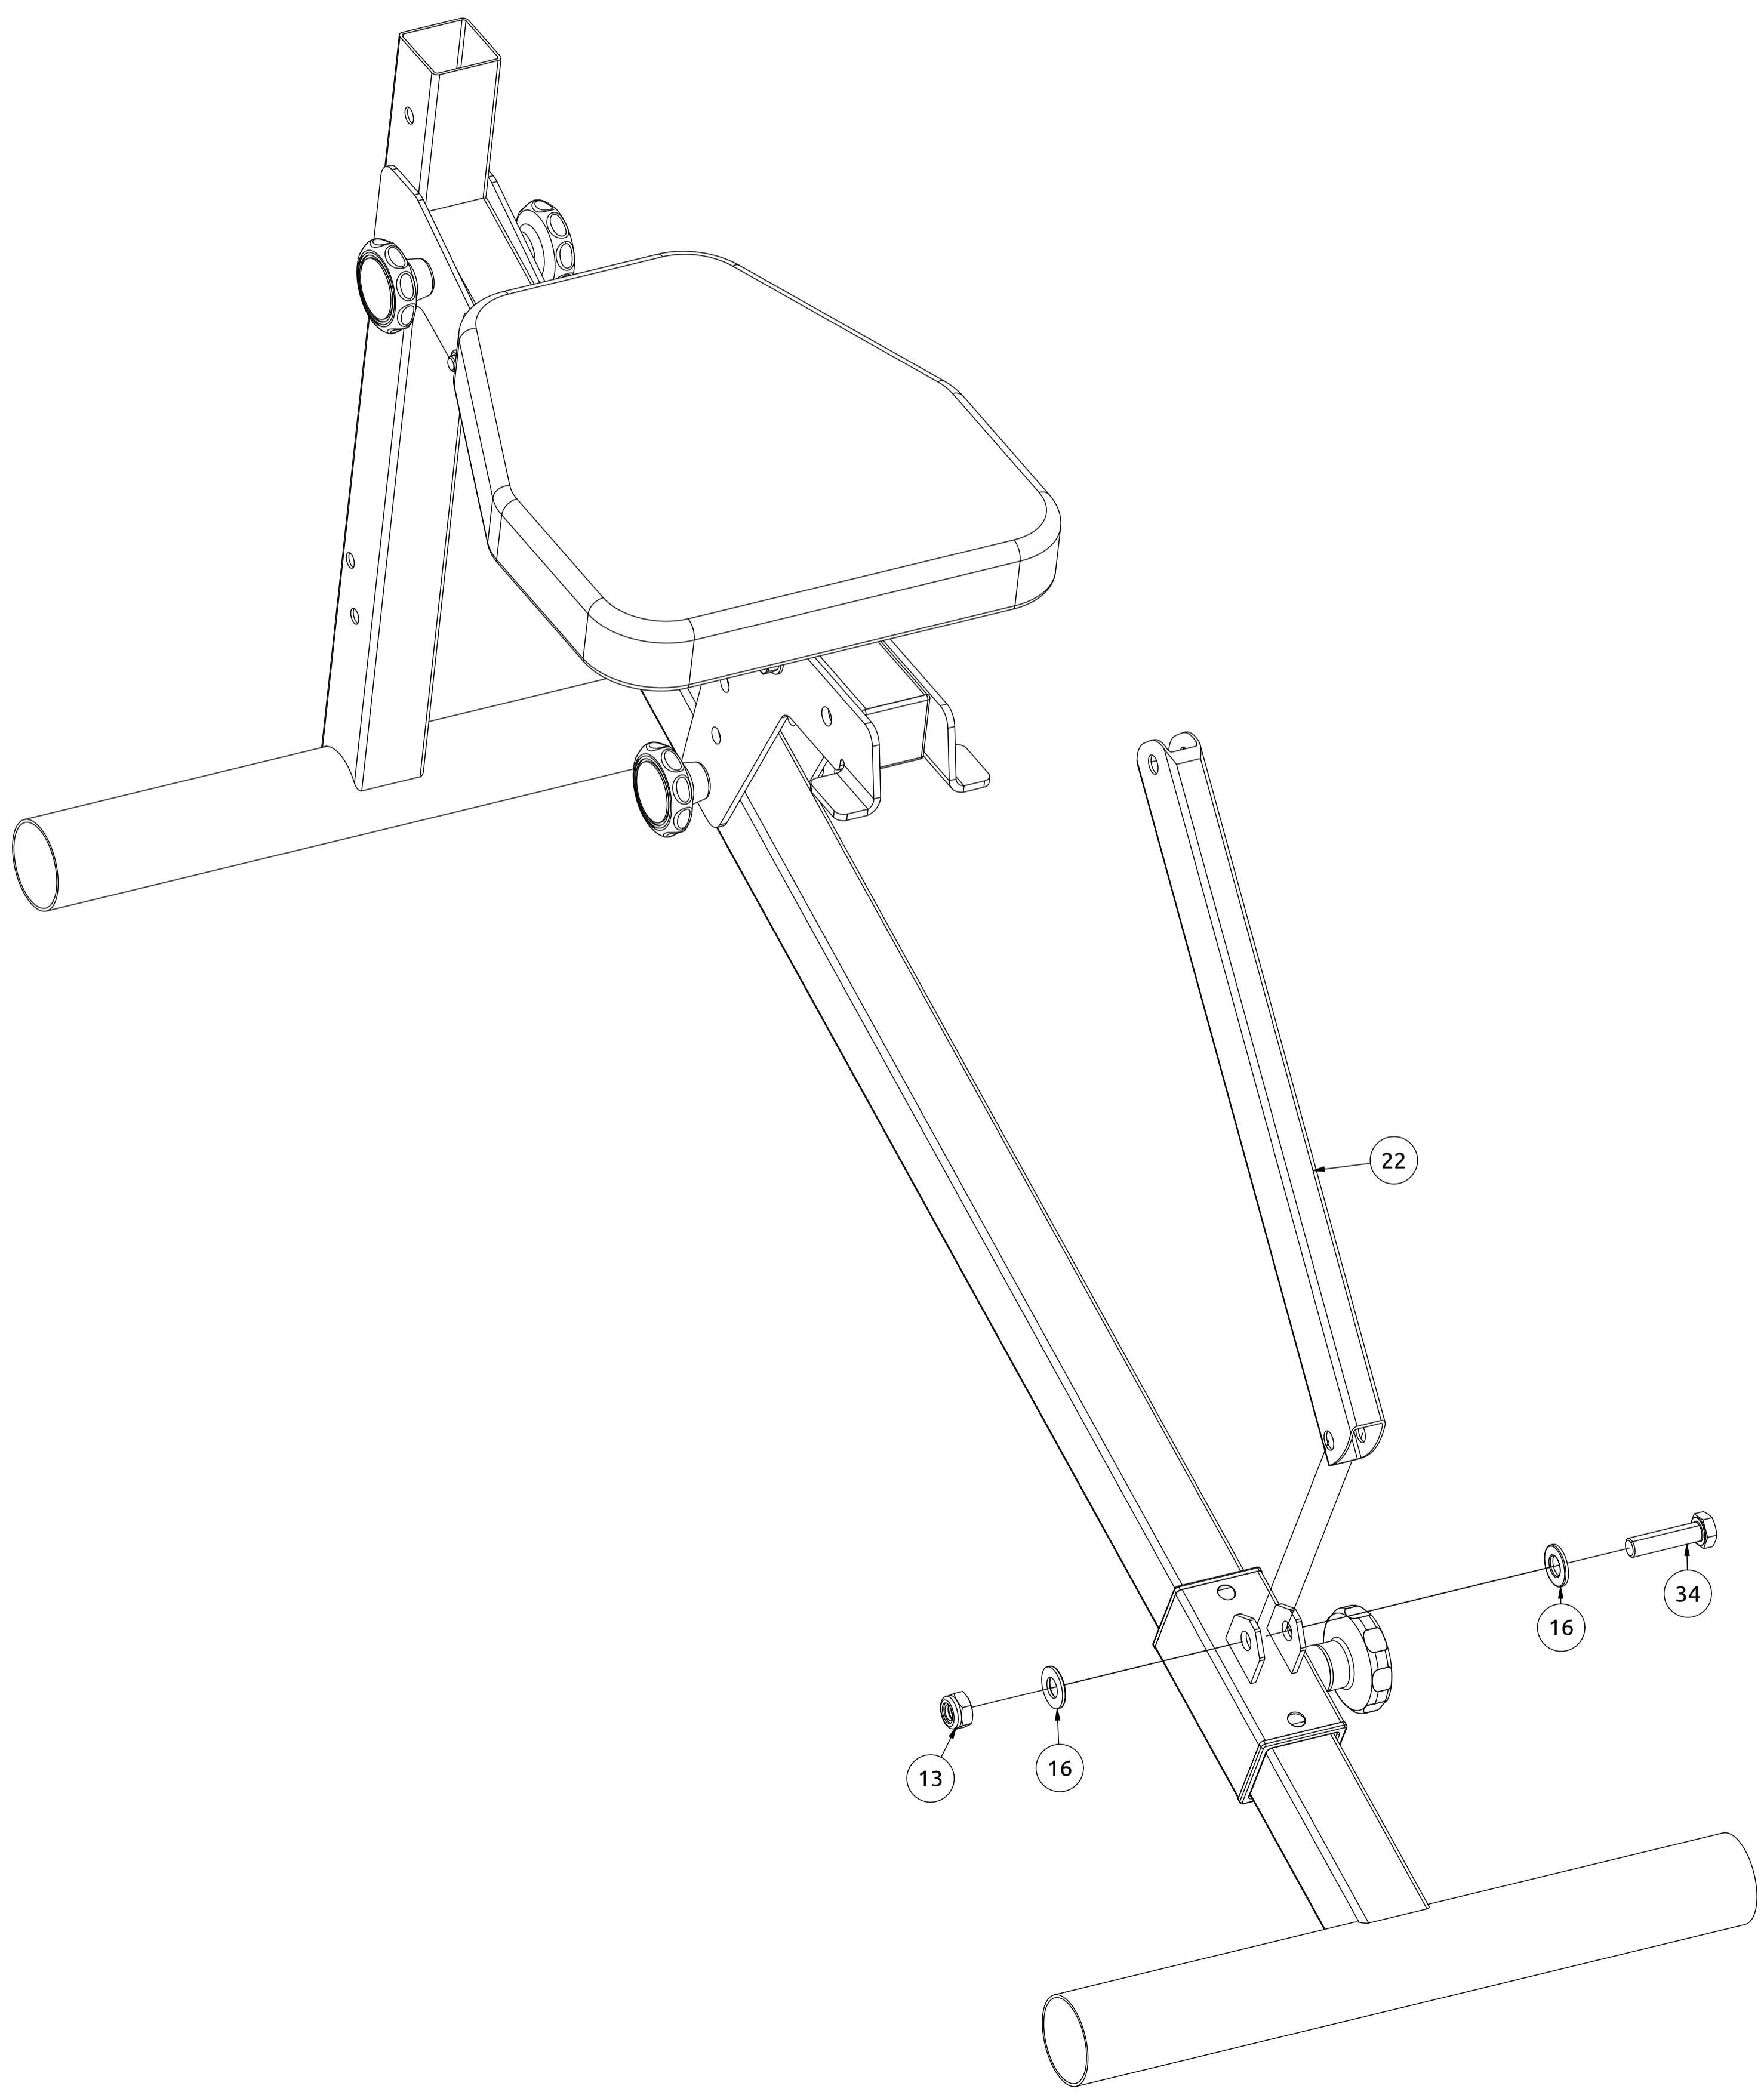

MH-L111 2.0

Nr. części (Part no.)	Ilość (Quantity)	Nazwa części	Opis (Details)	Part name
1	1	Noga przednia	MH-L111 2.0	Front leg
2	1	Podparcie pod nogi	MH-L111 2.0	Support for the legs
3	1	Rama	MH-L111 2.0	Frame
4	1	Suwadło	MH-L111 2.0	Cocking lever
5	1	Blacha	4x154x188-1	Plate
6	1	Blacha	4x154x188	Plate
7	2	Blacha	3x90x106	Plate
8	2	Guma	D25x114	Rubber
9	4	Guma	D48	Rubber
10	1	Naklejka	27x158	Sticker
11	7	Nakrętka	M8	Nut
12	3	Nakrętka samokontrująca	M8	Self-Locking Nut
13	3	Nakrętka samokontrująca	M10	Safety nut
14	4	Pianka EVA	D80x170	Foam
15	24	Podkładka	D8	Washer
16	8	Podkładka	D10	Washer
17	4	Pokrętło	D50xM8	Knob
18	1	Pokrętło	D50xM8x21	Knob
19	1	Profil	35x35x1,5x358	Profile
20	1	Profil	40x40x2x342	Profile
21	2	Profil	40x20x1,5x868	Profile
22	1	Profil	40x20x1,5x380	Profile
23	2	Przelotka	50x50	Reducer cap
24	2	Przetyczka	D8	Lock pin
25	1	Rura	D25x2x606	Tube
26	2	Rura	D16x1,5x6	Tube
27	2	Rura	D16x1,5x10	Tube
28	1	Tapicerka	40x270x810-2	Upholstery
29	1	Tapicerka	40x270x300-2	Upholstery
30	1	Trzpień z uchw. gwiazd.	M16x26	Knob clamping
31	8	Śruba HEX	M6x55	HEX Bolt
32	10	Śruba	M8x60	Bolt
33	2	Śruba	HEX M10x110	HEX Bolt
34	1	Śruba	HEX M10x40	HEX Bolt
35	2	Zaślepka	D25xD65x2	End cap
36	2	Zaślepka	40x40	End cap
37	1	Zaślepka	35x35	End cap
38	4	Zaślepka	20x40	End cap

Nakrętka samokontrolująca
(Safety nut)
M10
x1

Podkładka
(Washer)
D10
x1

Śruba
(HEX Bolt)
HEX M10x40
x1

Montageanleitung

Assembly / Montageanleitung / Montážní návod / Schemat montażu / Инструкция по монтажу /
Instruction d'installation

Nakrętka samokontrująca
(Safety nut)
M10
x2

Podkładka
(Washer)
D10
x6

Rura
(Tube)
D16x1,5x6
x2

Rura
(Tube)
D16x1,5x10
x2

Śruba
(HEX Bolt)
HEX M10x110
x2

Zaślepka
(End cap)
20x40
x4

Montageanleitung

Assembly / Montageanleitung / Montážní návod / Schemat montażu / Инструкция по монтажу /
Instruction d'installation

Przetyczka
(Lock pin)
D8
x1

24

Zaślepka
(End cap)
D25xD65x2
x2

35

Śruba
(Bolt)
M8x60
x2

32

Zaślepka
(End cap)
35x35
x1

37