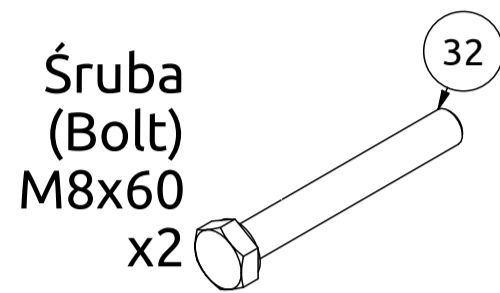

Nr. części (Part no.)	Ilość (Quantity)	Nazwa części	Opis (Details)	Part name
1	1	Noga przednia	MH-L111 2.0	Front leg
2	1	Podparcie pod nogi	MH-L111 2.0	Support for the legs
3	1	Rama	MH-L111 2.0	Frame
4	1	Suwadło	MH-L111 2.0	Cocking lever
5	1	Blacha	4x154x188-1	Plate
6	1	Blacha	4x154x188	Plate
7	2	Blacha	3x90x106	Plate
8	2	Guma	D25x114	Rubber
9	4	Guma	D48	Rubber
10	1	Naklejka	27x158	Sticker
11	7	Nakrętka	M8	Nut
12	3	Nakrętka samokontrująca	M8	Self-Locking Nut
13	3	Nakrętka samokontrująca	M10	Safety nut
14	4	Pianka EVA	D80x170	Foam
15	24	Podkładka	D8	Washer
16	8	Podkładka	D10	Washer
17	4	Pokrętło	D50xM8	Knob
18	1	Pokrętło	D50xM8x21	Knob
19	1	Profil	35x35x1,5x358	Profile
20	1	Profil	40x40x2x342	Profile
21	2	Profil	40x20x1,5x868	Profile
22	1	Profil	40x20x1,5x380	Profile
23	2	Przelotka	50x50	Reducer cap
24	2	Przetyczka	D8	Lock pin
25	1	Rura	D25x2x606	Tube
26	2	Rura	D16x1,5x6	Tube
27	2	Rura	D16x1,5x10	Tube
28	1	Tapicerka	40x270x810-2	Upholstery
29	1	Tapicerka	40x270x300-2	Upholstery
30	1	Trzpień z uchw. gwiazd.	M16x26	Knob clamping
31	8	Śruba HEX	M6x55	HEX Bolt
32	10	Śruba	M8x60	Bolt
33	2	Śruba	HEX M10x110	HEX Bolt
34	1	Śruba	HEX M10x40	HEX Bolt
35	2	Zaślepka	D25xD65x2	End cap
36	2	Zaślepka	40x40	End cap
37	1	Zaślepka	35x35	End cap
38	4	Zaślepka	20x40	End cap

Montageanleitung

Assembly / Montageanleitung / Montážní návod / Schemat montażu / Инструкция по монтажу /
Instruction d'installation