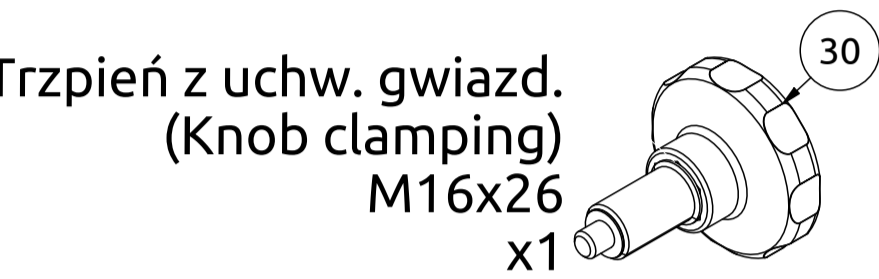

Nr. części (Part no.)	Ilość (Quantity)	Nazwa części	Opis (Details)	Part name
1	1	Noga przednia	MH-L111 2.0	Front leg
2	1	Podparcie pod nogi	MH-L111 2.0	Support for the legs
3	1	Rama	MH-L111 2.0	Frame
4	1	Suwadło	MH-L111 2.0	Cocking lever
5	1	Blacha	4x154x188-1	Plate
6	1	Blacha	4x154x188	Plate
7	2	Blacha	3x90x106	Plate
8	2	Guma	D25x114	Rubber
9	4	Guma	D48	Rubber
10	1	Naklejka	27x158	Sticker
11	7	Nakrętka	M8	Nut
12	3	Nakrętka samokontrująca	M8	Self-Locking Nut
13	3	Nakrętka samokontrująca	M10	Safety nut
14	4	Pianka EVA	D80x170	Foam
15	24	Podkładka	D8	Washer
16	8	Podkładka	D10	Washer
17	4	Pokrętło	D50xM8	Knob
18	1	Pokrętło	D50xM8x21	Knob
19	1	Profil	35x35x1,5x358	Profile
20	1	Profil	40x40x2x342	Profile
21	2	Profil	40x20x1,5x868	Profile
22	1	Profil	40x20x1,5x380	Profile
23	2	Przelotka	50x50	Reducer cap
24	2	Przetyczka	D8	Lock pin
25	1	Rura	D25x2x606	Tube
26	2	Rura	D16x1,5x6	Tube
27	2	Rura	D16x1,5x10	Tube
28	1	Tapicerka	40x270x810-2	Upholstery
29	1	Tapicerka	40x270x300-2	Upholstery
30	1	Trzpień z uchw. gwiazd.	M16x26	Knob clamping
31	8	Śruba HEX	M6x55	HEX Bolt
32	10	Śruba	M8x60	Bolt
33	2	Śruba	HEX M10x110	HEX Bolt
34	1	Śruba	HEX M10x40	HEX Bolt
35	2	Zaślepka	D25xD65x2	End cap
36	2	Zaślepka	40x40	End cap
37	1	Zaślepka	35x35	End cap
38	4	Zaślepka	20x40	End cap

Montageanleitung

Assembly / Montageanleitung / Montážní návod / Schemat montażu / Инструкция по монтажу /
Instruction d'installation