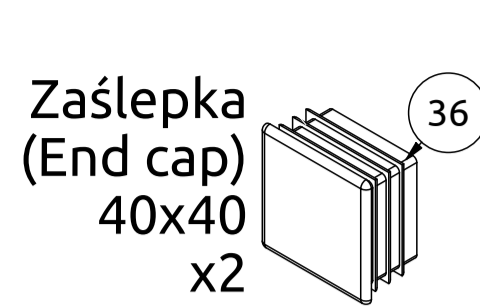

Montageanleitung

Assembly / Montageanleitung / Montážní návod / Schemat montażu / Инструкция по монтажу /
Instruction d'installation