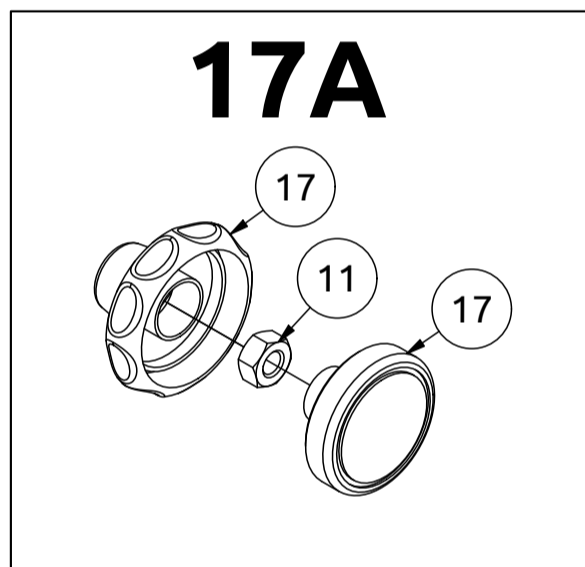

Nr. części (Part no.)	Ilość (Quantity)	Nazwa części	Opis (Details)	Part name
1	1	Noga przednia	MH-L111 2.0	Front leg
2	1	Podparcie pod nogi	MH-L111 2.0	Support for the legs
3	1	Rama	MH-L111 2.0	Frame
4	1	Suwadło	MH-L111 2.0	Cocking lever
5	1	Blacha	4x154x188-1	Plate
6	1	Blacha	4x154x188	Plate
7	2	Blacha	3x90x106	Plate
8	2	Guma	D25x114	Rubber
9	4	Guma	D48	Rubber
10	1	Naklejka	27x158	Sticker
11	7	Nakrętka	M8	Nut
12	3	Nakrętka samokontrująca	M8	Self-Locking Nut
13	3	Nakrętka samokontrująca	M10	Safety nut
14	4	Pianka EVA	D80x170	Foam
15	24	Podkładka	D8	Washer
16	8	Podkładka	D10	Washer
17	4	Pokrętło	D50xM8	Knob
18	1	Pokrętło	D50xM8x21	Knob
19	1	Profil	35x35x1,5x358	Profile
20	1	Profil	40x40x2x342	Profile
21	2	Profil	40x20x1,5x868	Profile
22	1	Profil	40x20x1,5x380	Profile
23	2	Przelotka	50x50	Reducer cap
24	2	Przetyczka	D8	Lock pin
25	1	Rura	D25x2x606	Tube
26	2	Rura	D16x1,5x6	Tube
27	2	Rura	D16x1,5x10	Tube
28	1	Tapicerka	40x270x810-2	Upholstery
29	1	Tapicerka	40x270x300-2	Upholstery
30	1	Trzpień z uchw. gwiazd.	M16x26	Knob clamping
31	8	Śruba HEX	M6x55	HEX Bolt
32	10	Śruba	M8x60	Bolt
33	2	Śruba	HEX M10x110	HEX Bolt
34	1	Śruba	HEX M10x40	HEX Bolt
35	2	Zaślepka	D25xD65x2	End cap
36	2	Zaślepka	40x40	End cap
37	1	Zaślepka	35x35	End cap
38	4	Zaślepka	20x40	End cap

Montageanleitung

Assembly / Montageanleitung / Montážní návod / Schemat montażu / Инструкция по монтажу /
Instruction d'installation