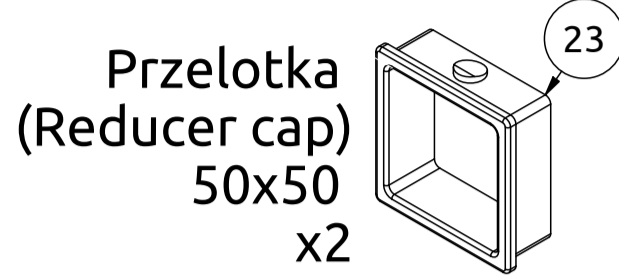

Nr. części (Part no.)	Ilość (Quantity)	Nazwa części	Opis (Details)	Part name
1	1	Noga przednia	MH-L111 2.0	Front leg
2	1	Podparcie pod nogi	MH-L111 2.0	Support for the legs
3	1	Rama	MH-L111 2.0	Frame
4	1	Suwadło	MH-L111 2.0	Cocking lever
5	1	Blacha	4x154x188-1	Plate
6	1	Blacha	4x154x188	Plate
7	2	Blacha	3x90x106	Plate
8	2	Guma	D25x114	Rubber
9	4	Guma	D48	Rubber
10	1	Naklejka	27x158	Sticker
11	7	Nakrętka	M8	Nut
12	3	Nakrętka samokontrująca	M8	Self-Locking Nut
13	3	Nakrętka samokontrująca	M10	Safety nut
14	4	Pianka EVA	D80x170	Foam
15	24	Podkładka	D8	Washer
16	8	Podkładka	D10	Washer
17	4	Pokrętło	D50xM8	Knob
18	1	Pokrętło	D50xM8x21	Knob
19	1	Profil	35x35x1,5x358	Profile
20	1	Profil	40x40x2x342	Profile
21	2	Profil	40x20x1,5x868	Profile
22	1	Profil	40x20x1,5x380	Profile
23	2	Przelotka	50x50	Reducer cap
24	2	Przetyczka	D8	Lock pin
25	1	Rura	D25x2x606	Tube
26	2	Rura	D16x1,5x6	Tube
27	2	Rura	D16x1,5x10	Tube
28	1	Tapicerka	40x270x810-2	Upholstery
29	1	Tapicerka	40x270x300-2	Upholstery
30	1	Trzpień z uchw. gwiazd.	M16x26	Knob clamping
31	8	Śruba HEX	M6x55	HEX Bolt
32	10	Śruba	M8x60	Bolt
33	2	Śruba	HEX M10x110	HEX Bolt
34	1	Śruba	HEX M10x40	HEX Bolt
35	2	Zaślepka	D25xD65x2	End cap
36	2	Zaślepka	40x40	End cap
37	1	Zaślepka	35x35	End cap
38	4	Zaślepka	20x40	End cap

Montageanleitung

Assembly / Montageanleitung / Montážní návod / Schemat montażu / Инструкция по монтажу /
Instruction d'installation