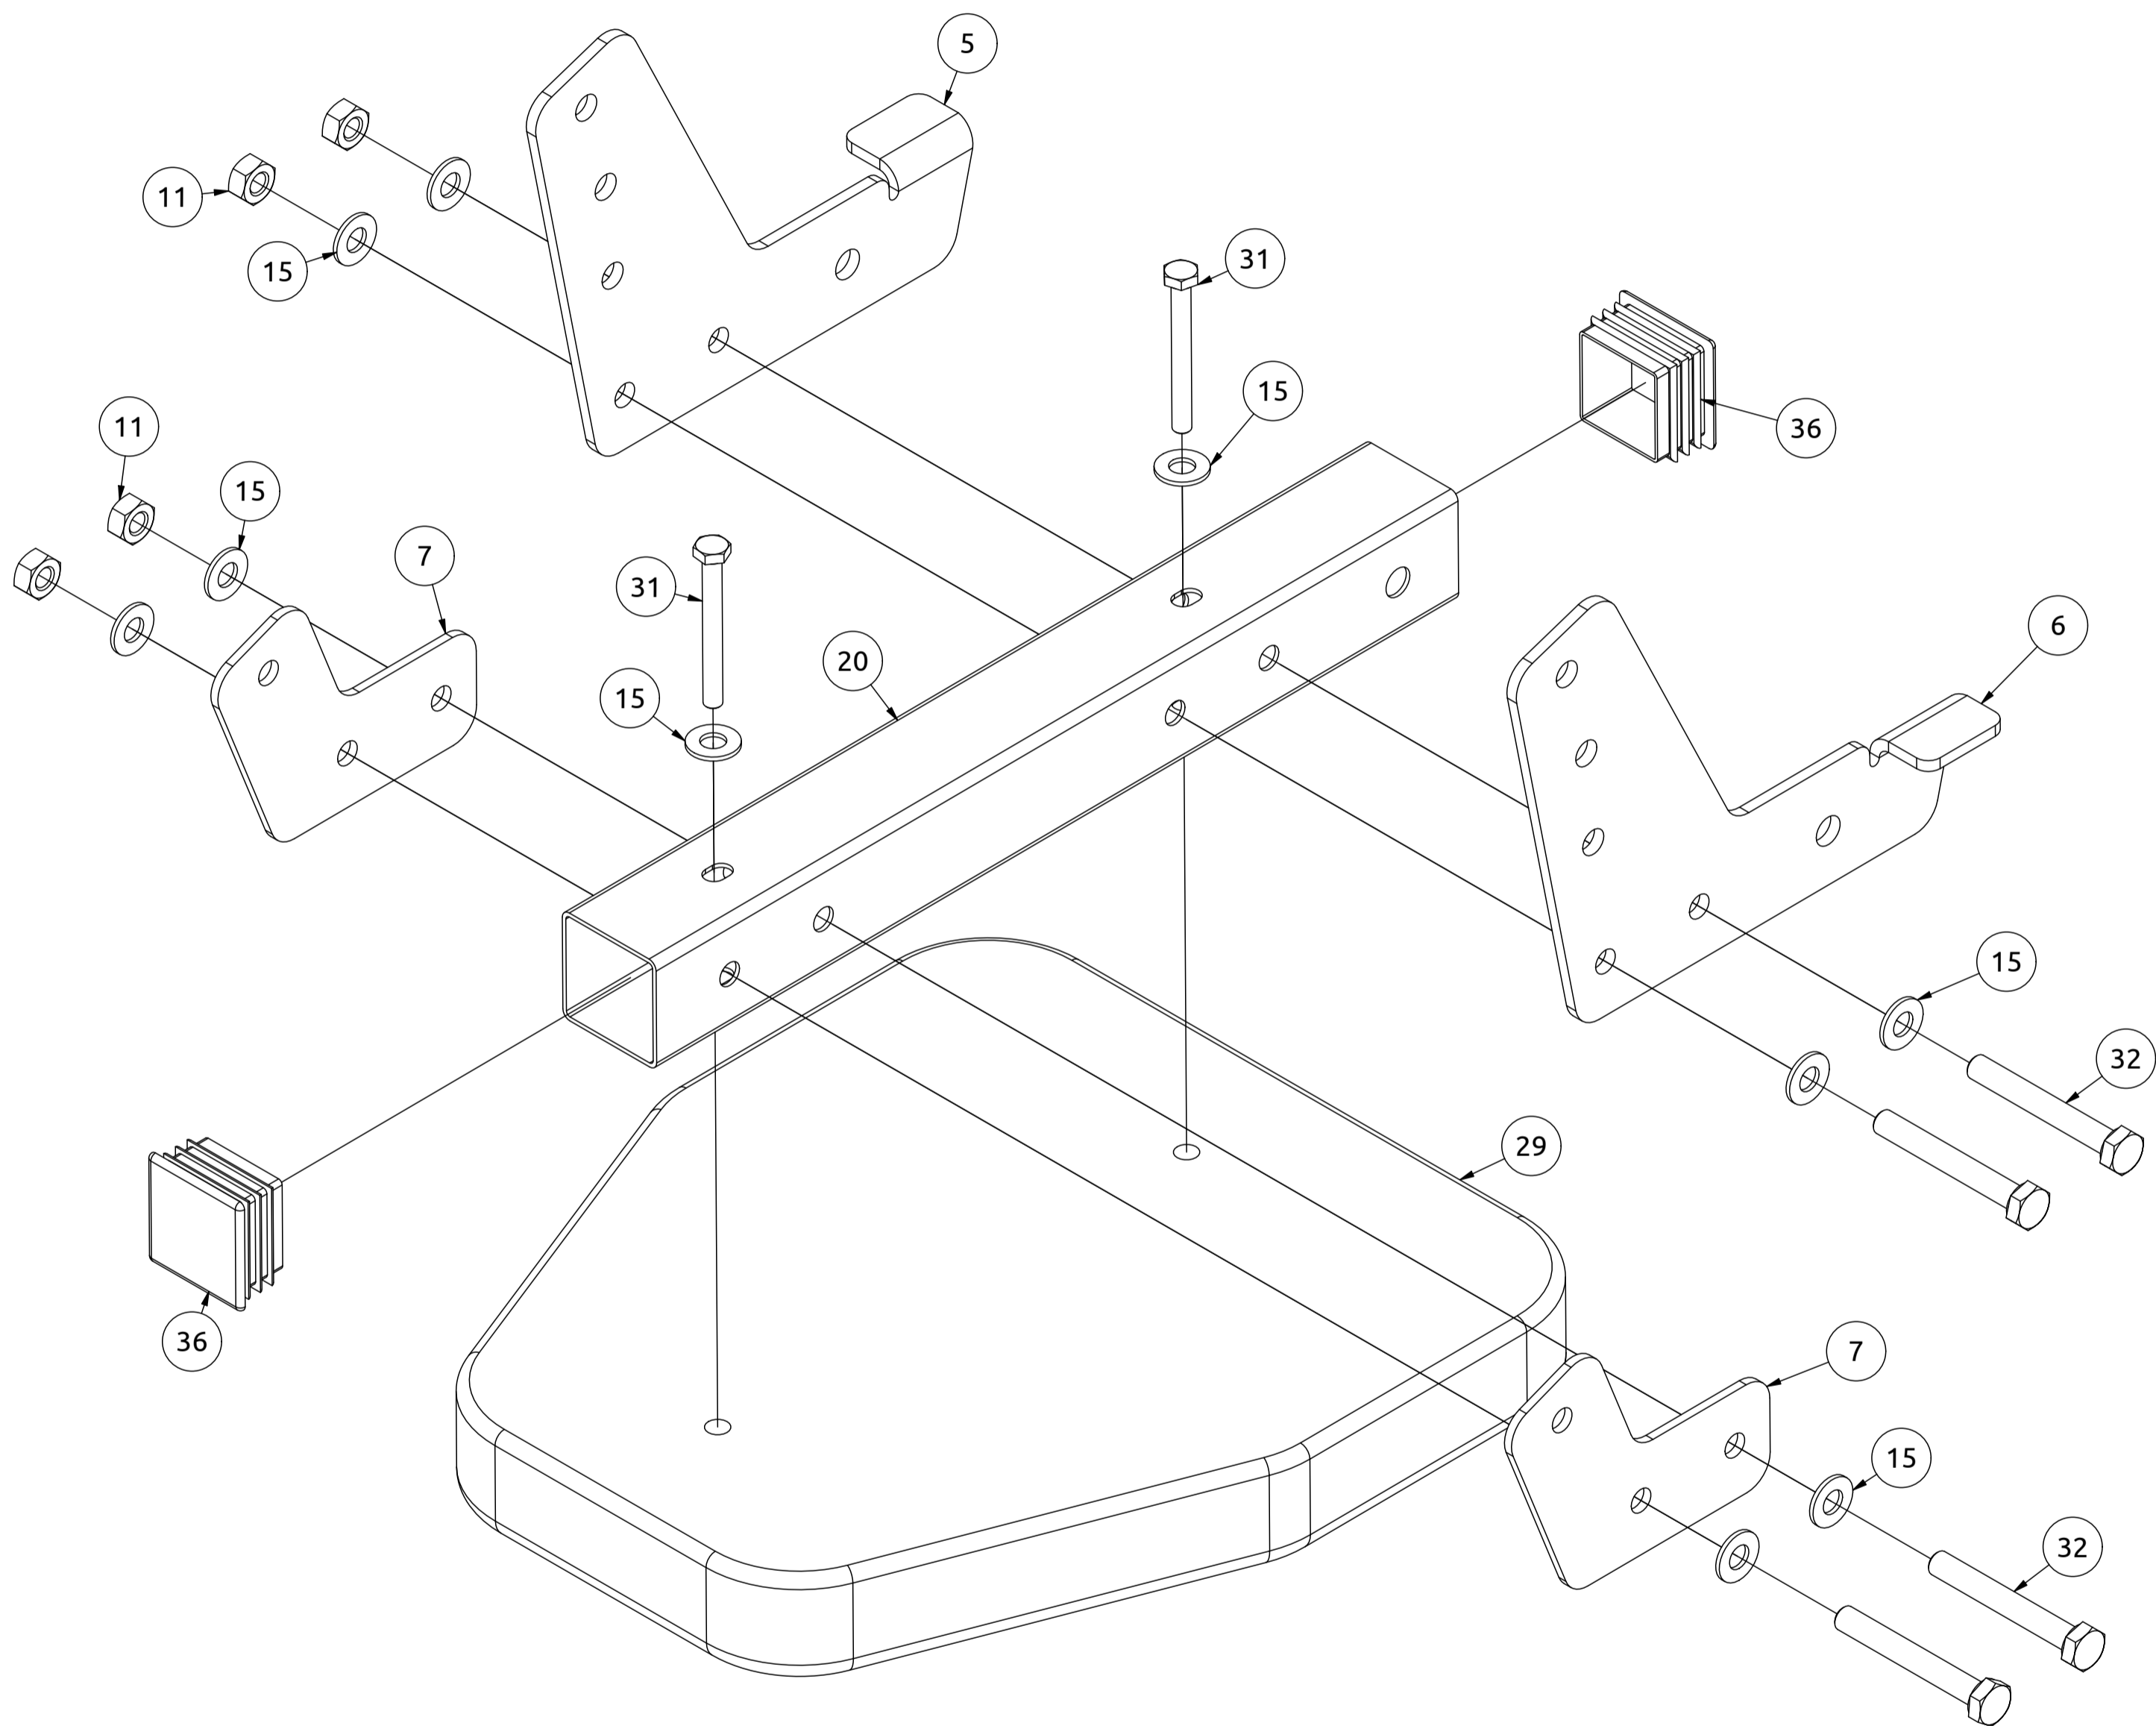

Montageanleitung

Assembly / Montageanleitung / Montážní návod / Schemat montażu / Инструкция по монтажу /
Instruction d'installation