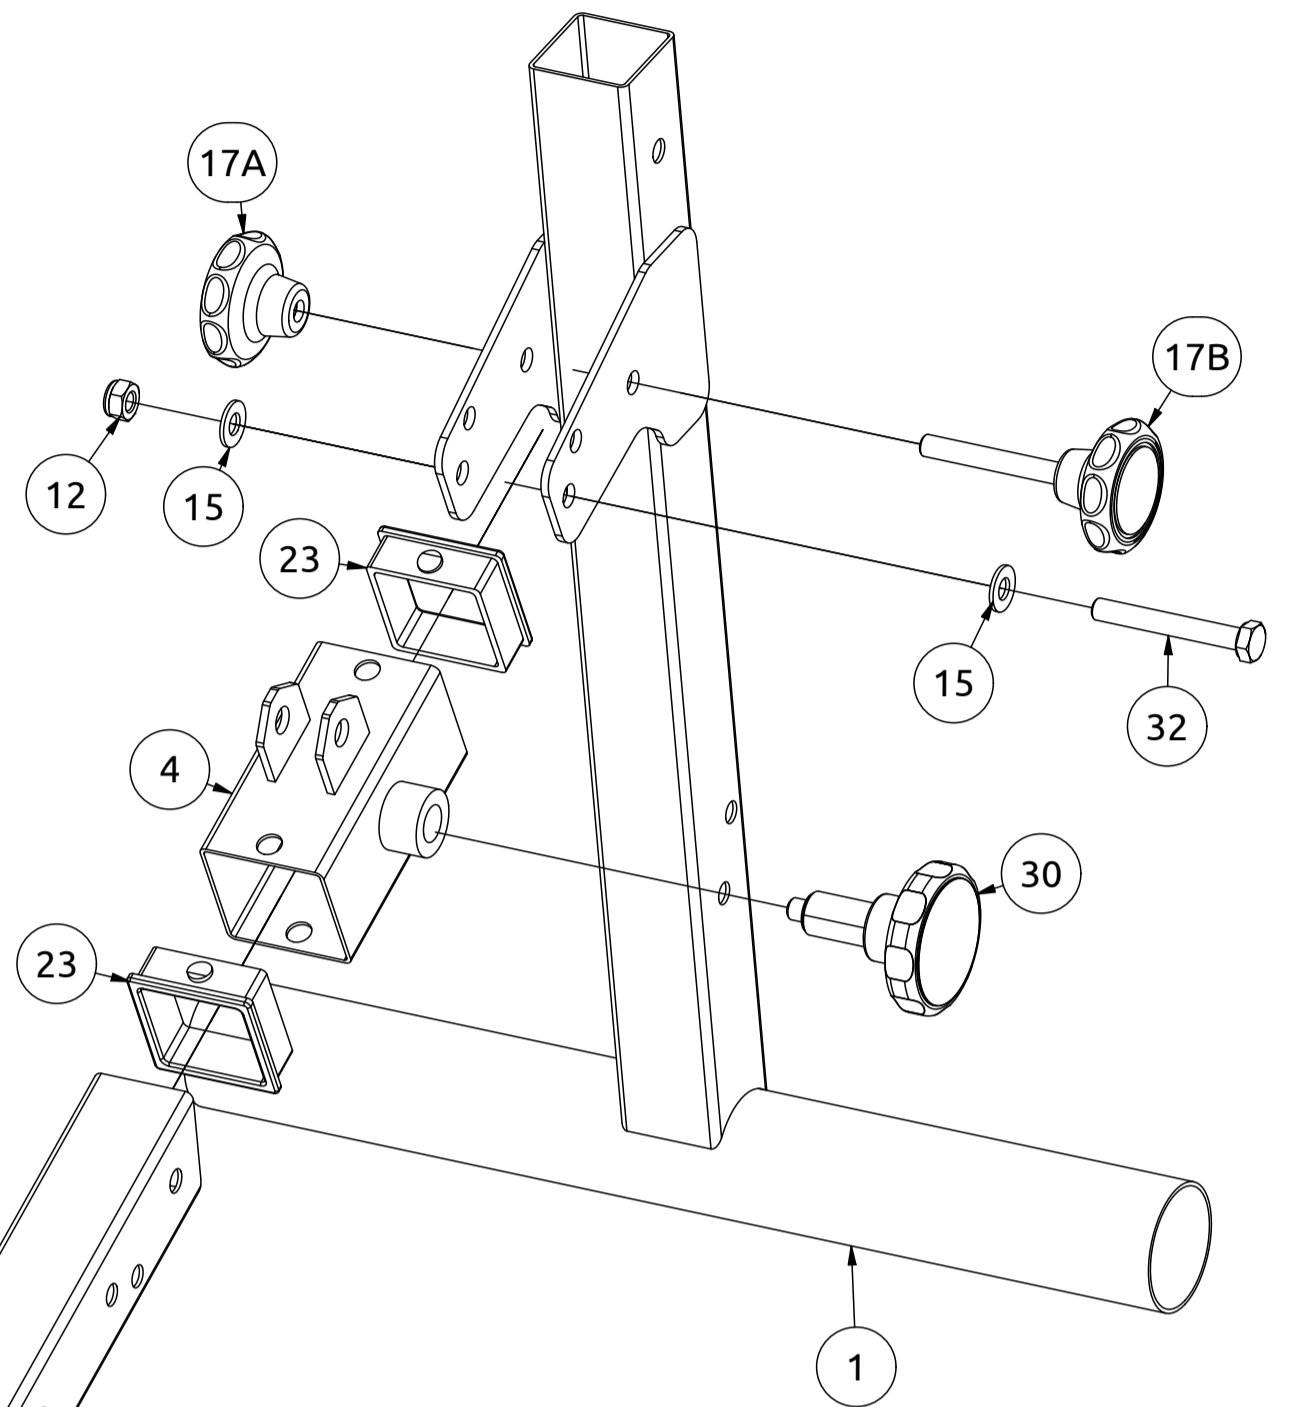

Nr. części (Part no.)	Ilość (Quantity)	Nazwa części	Opis (Details)	Part name
1	1	Noga przednia	MH-L111 2.0	Front leg
2	1	Podparcie pod nogi	MH-L111 2.0	Support for the legs
3	1	Rama	MH-L111 2.0	Frame
4	1	Suwadło	MH-L111 2.0	Cocking lever
5	1	Blacha	4x154x188-1	Plate
6	1	Blacha	4x154x188	Plate
7	2	Blacha	3x90x106	Plate
8	2	Guma	D25x114	Rubber
9	4	Guma	D48	Rubber
10	1	Naklejka	27x158	Sticker
11	7	Nakrętka	M8	Nut
12	3	Nakrętka samokontrująca	M8	Self-Locking Nut
13	3	Nakrętka samokontrująca	M10	Safety nut
14	4	Pianka EVA	D80x170	Foam
15	24	Podkładka	D8	Washer
16	8	Podkładka	D10	Washer
17	4	Pokrętło	D50xM8	Knob
18	1	Pokrętło	D50xM8x21	Knob
19	1	Profil	35x35x1,5x358	Profile
20	1	Profil	40x40x2x342	Profile
21	2	Profil	40x20x1,5x868	Profile
22	1	Profil	40x20x1,5x380	Profile
23	2	Przelotka	50x50	Reducer cap
24	2	Przetyczka	D8	Lock pin
25	1	Rura	D25x2x606	Tube
26	2	Rura	D16x1,5x6	Tube
27	2	Rura	D16x1,5x10	Tube
28	1	Tapicerka	40x270x810-2	Upholstery
29	1	Tapicerka	40x270x300-2	Upholstery
30	1	Trzpień z uchw. gwiazd.	M16x26	Knob clamping
31	8	Śruba HEX	M6x55	HEX Bolt
32	10	Śruba	M8x60	Bolt
33	2	Śruba	HEX M10x110	HEX Bolt
34	1	Śruba	HEX M10x40	HEX Bolt
35	2	Zaślepka	D25xD65x2	End cap
36	2	Zaślepka	40x40	End cap
37	1	Zaślepka	35x35	End cap
38	4	Zaślepka	20x40	End cap

Montageanleitung

Assembly / Montageanleitung / Montážní návod / Schemat montażu / Инструкция по монтажу /
Instruction d'installation