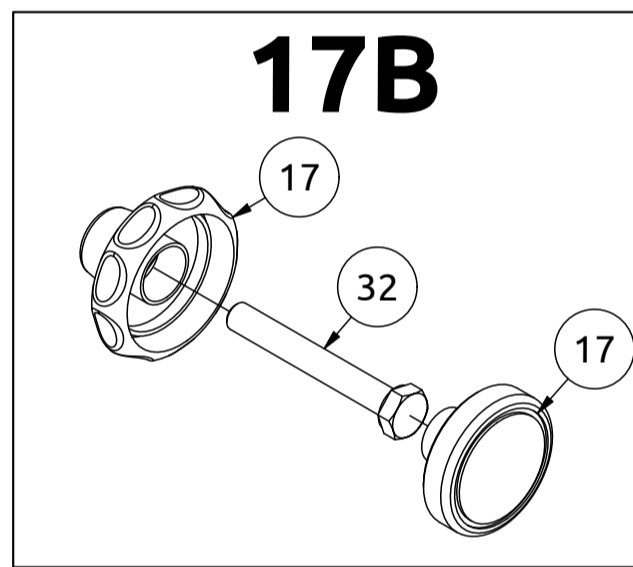

Nr. części (Part no.)	Ilość (Quantity)	Nazwa części	Opis (Details)	Part name
1	1	Noga przednia	MH-L111 2.0	Front leg
2	1	Podparcie pod nogi	MH-L111 2.0	Support for the legs
3	1	Rama	MH-L111 2.0	Frame
4	1	Suwadło	MH-L111 2.0	Cocking lever
5	1	Blacha	4x154x188-1	Plate
6	1	Blacha	4x154x188	Plate
7	2	Blacha	3x90x106	Plate
8	2	Guma	D25x114	Rubber
9	4	Guma	D48	Rubber
10	1	Naklejka	27x158	Sticker
11	7	Nakrętka	M8	Nut
12	3	Nakrętka samokontrująca	M8	Self-Locking Nut
13	3	Nakrętka samokontrująca	M10	Safety nut
14	4	Pianka EVA	D80x170	Foam
15	24	Podkładka	D8	Washer
16	8	Podkładka	D10	Washer
17	4	Pokrętło	D50xM8	Knob
18	1	Pokrętło	D50xM8x21	Knob
19	1	Profil	35x35x1,5x358	Profile
20	1	Profil	40x40x2x342	Profile
21	2	Profil	40x20x1,5x868	Profile
22	1	Profil	40x20x1,5x380	Profile
23	2	Przelotka	50x50	Reducer cap
24	2	Przetyczka	D8	Lock pin
25	1	Rura	D25x2x606	Tube
26	2	Rura	D16x1,5x6	Tube
27	2	Rura	D16x1,5x10	Tube
28	1	Tapicerka	40x270x810-2	Upholstery
29	1	Tapicerka	40x270x300-2	Upholstery
30	1	Trzpień z uchw. gwiazd.	M16x26	Knob clamping
31	8	Śruba HEX	M6x55	HEX Bolt
32	10	Śruba	M8x60	Bolt
33	2	Śruba	HEX M10x110	HEX Bolt
34	1	Śruba	HEX M10x40	HEX Bolt
35	2	Zaślepka	D25xD65x2	End cap
36	2	Zaślepka	40x40	End cap
37	1	Zaślepka	35x35	End cap
38	4	Zaślepka	20x40	End cap

Montageanleitung

Assembly / Montageanleitung / Montážní návod / Schemat montażu / Инструкция по монтажу /
Instruction d'installation