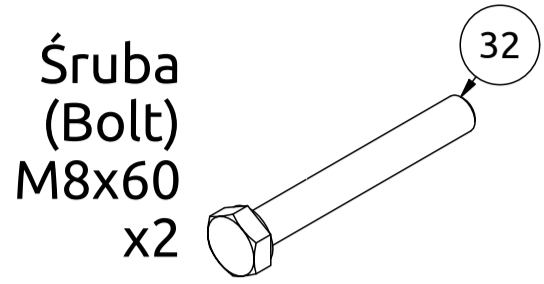

Montageanleitung

Assembly / Montageanleitung / Montážní návod / Schemat montażu / Инструкция по монтажу /
Instruction d'installation