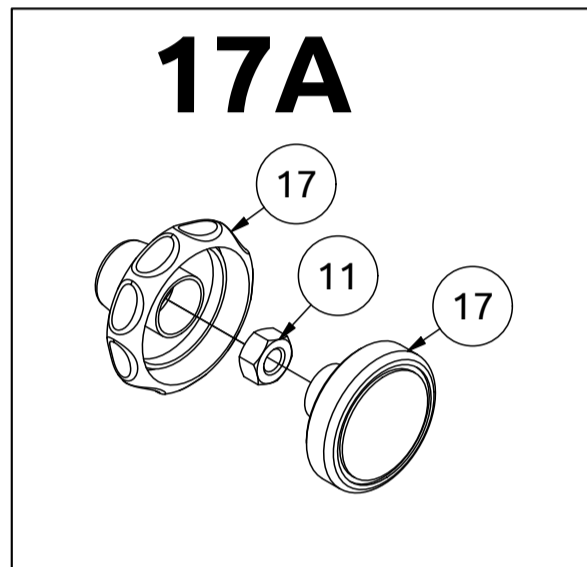

Montageanleitung

Assembly / Montageanleitung / Montážní návod / Schemat montażu / Инструкция по монтажу /
Instruction d'installation