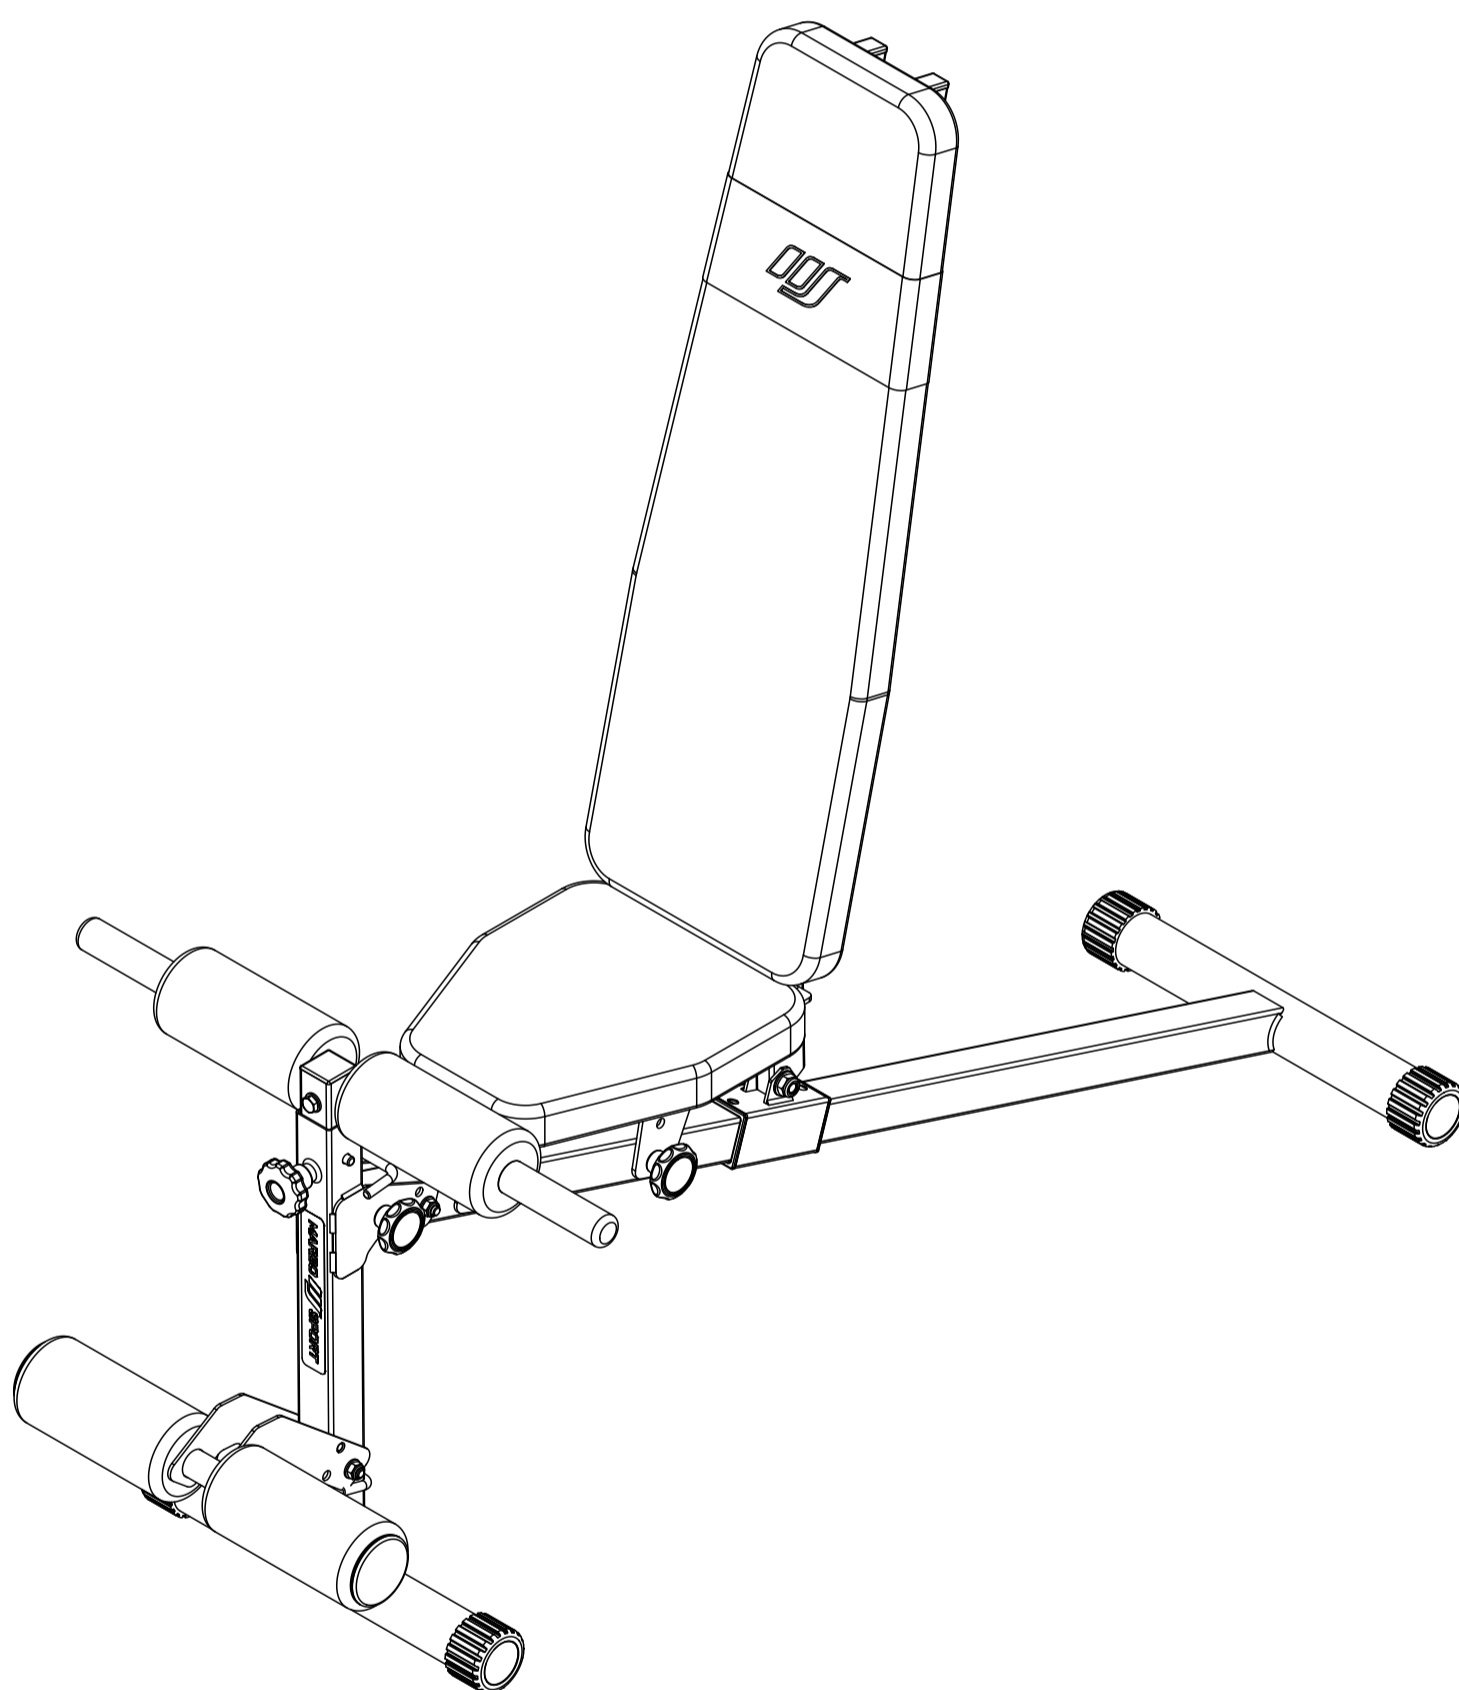

MARBO SPORT

**MAX
200 KG**

DE VERSTELLBARE MULTIFUNKTIONALE
TRAININGSBANK

EN FOLDING MULTI BENCH

CZ VARIABILNÍ POSILOVACÍ LAVICE

RU СКЛАДНАЯ РЕГУЛИРУЕМАЯ СКАМЬЯ

PL ŁAWKA WIELOFUNKCYJNA SKŁADANA

FR BANC DE MUSCULATION UNIVERSEL

MH-L111 2.0

Nr. części (Part no.)	Ilość (Quantity)	Nazwa części	Opis (Details)	Part name
1	1	Noga przednia	MH-L111 2.0	Front leg
2	1	Podparcie pod nogi	MH-L111 2.0	Support for the legs
3	1	Rama	MH-L111 2.0	Frame
4	1	Suwadło	MH-L111 2.0	Cocking lever
5	1	Blacha	4x154x188-1	Plate
6	1	Blacha	4x154x188	Plate
7	2	Blacha	3x90x106	Plate
8	2	Guma	D25x114	Rubber
9	4	Guma	D48	Rubber
10	1	Naklejka	27x158	Sticker
11	7	Nakrętka	M8	Nut
12	3	Nakrętka samokontrująca	M8	Self-Locking Nut
13	3	Nakrętka samokontrująca	M10	Safety nut
14	4	Pianka EVA	D80x170	Foam
15	24	Podkładka	D8	Washer
16	8	Podkładka	D10	Washer
17	4	Pokrętło	D50xM8	Knob
18	1	Pokrętło	D50xM8x21	Knob
19	1	Profil	35x35x1,5x358	Profile
20	1	Profil	40x40x2x342	Profile
21	2	Profil	40x20x1,5x868	Profile
22	1	Profil	40x20x1,5x380	Profile
23	2	Przelotka	50x50	Reducer cap
24	2	Przetyczka	D8	Lock pin
25	1	Rura	D25x2x606	Tube
26	2	Rura	D16x1,5x6	Tube
27	2	Rura	D16x1,5x10	Tube
28	1	Tapicerka	40x270x810-2	Upholstery
29	1	Tapicerka	40x270x300-2	Upholstery
30	1	Trzpień z uchw. gwiazd.	M16x26	Knob clamping
31	8	Śruba HEX	M6x55	HEX Bolt
32	10	Śruba	M8x60	Bolt
33	2	Śruba	HEX M10x110	HEX Bolt
34	1	Śruba	HEX M10x40	HEX Bolt
35	2	Zaślepka	D25xD65x2	End cap
36	2	Zaślepka	40x40	End cap
37	1	Zaślepka	35x35	End cap
38	4	Zaślepka	20x40	End cap

Guma
(Rubber)
D25x114
x2

8

Nakrętka
(Nut)
M8
x1

11

Nakrętka samokontrująca
(Self-Locking Nut)
M8
x1

12

Podkładka
(Washer)
D8
x4

15

Przetyczka
(Lock pin)
D8
x1

24

Zaślepka
(End cap)
D25xD65x2
x2

35

Śruba
(Bolt)
M8x60
x2

32

Zaślepka
(End cap)
35x35
x1

37