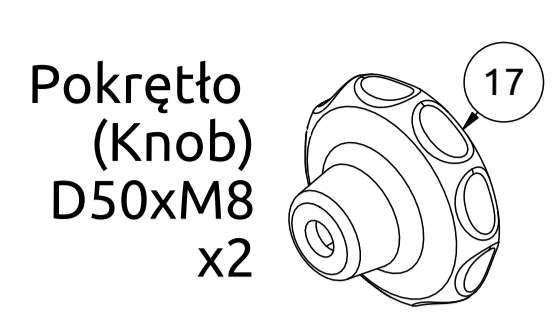

Montageanleitung

Assembly / Montageanleitung / Montážní návod / Schemat montażu / Инструкция по монтажу /
Instruction d'installation