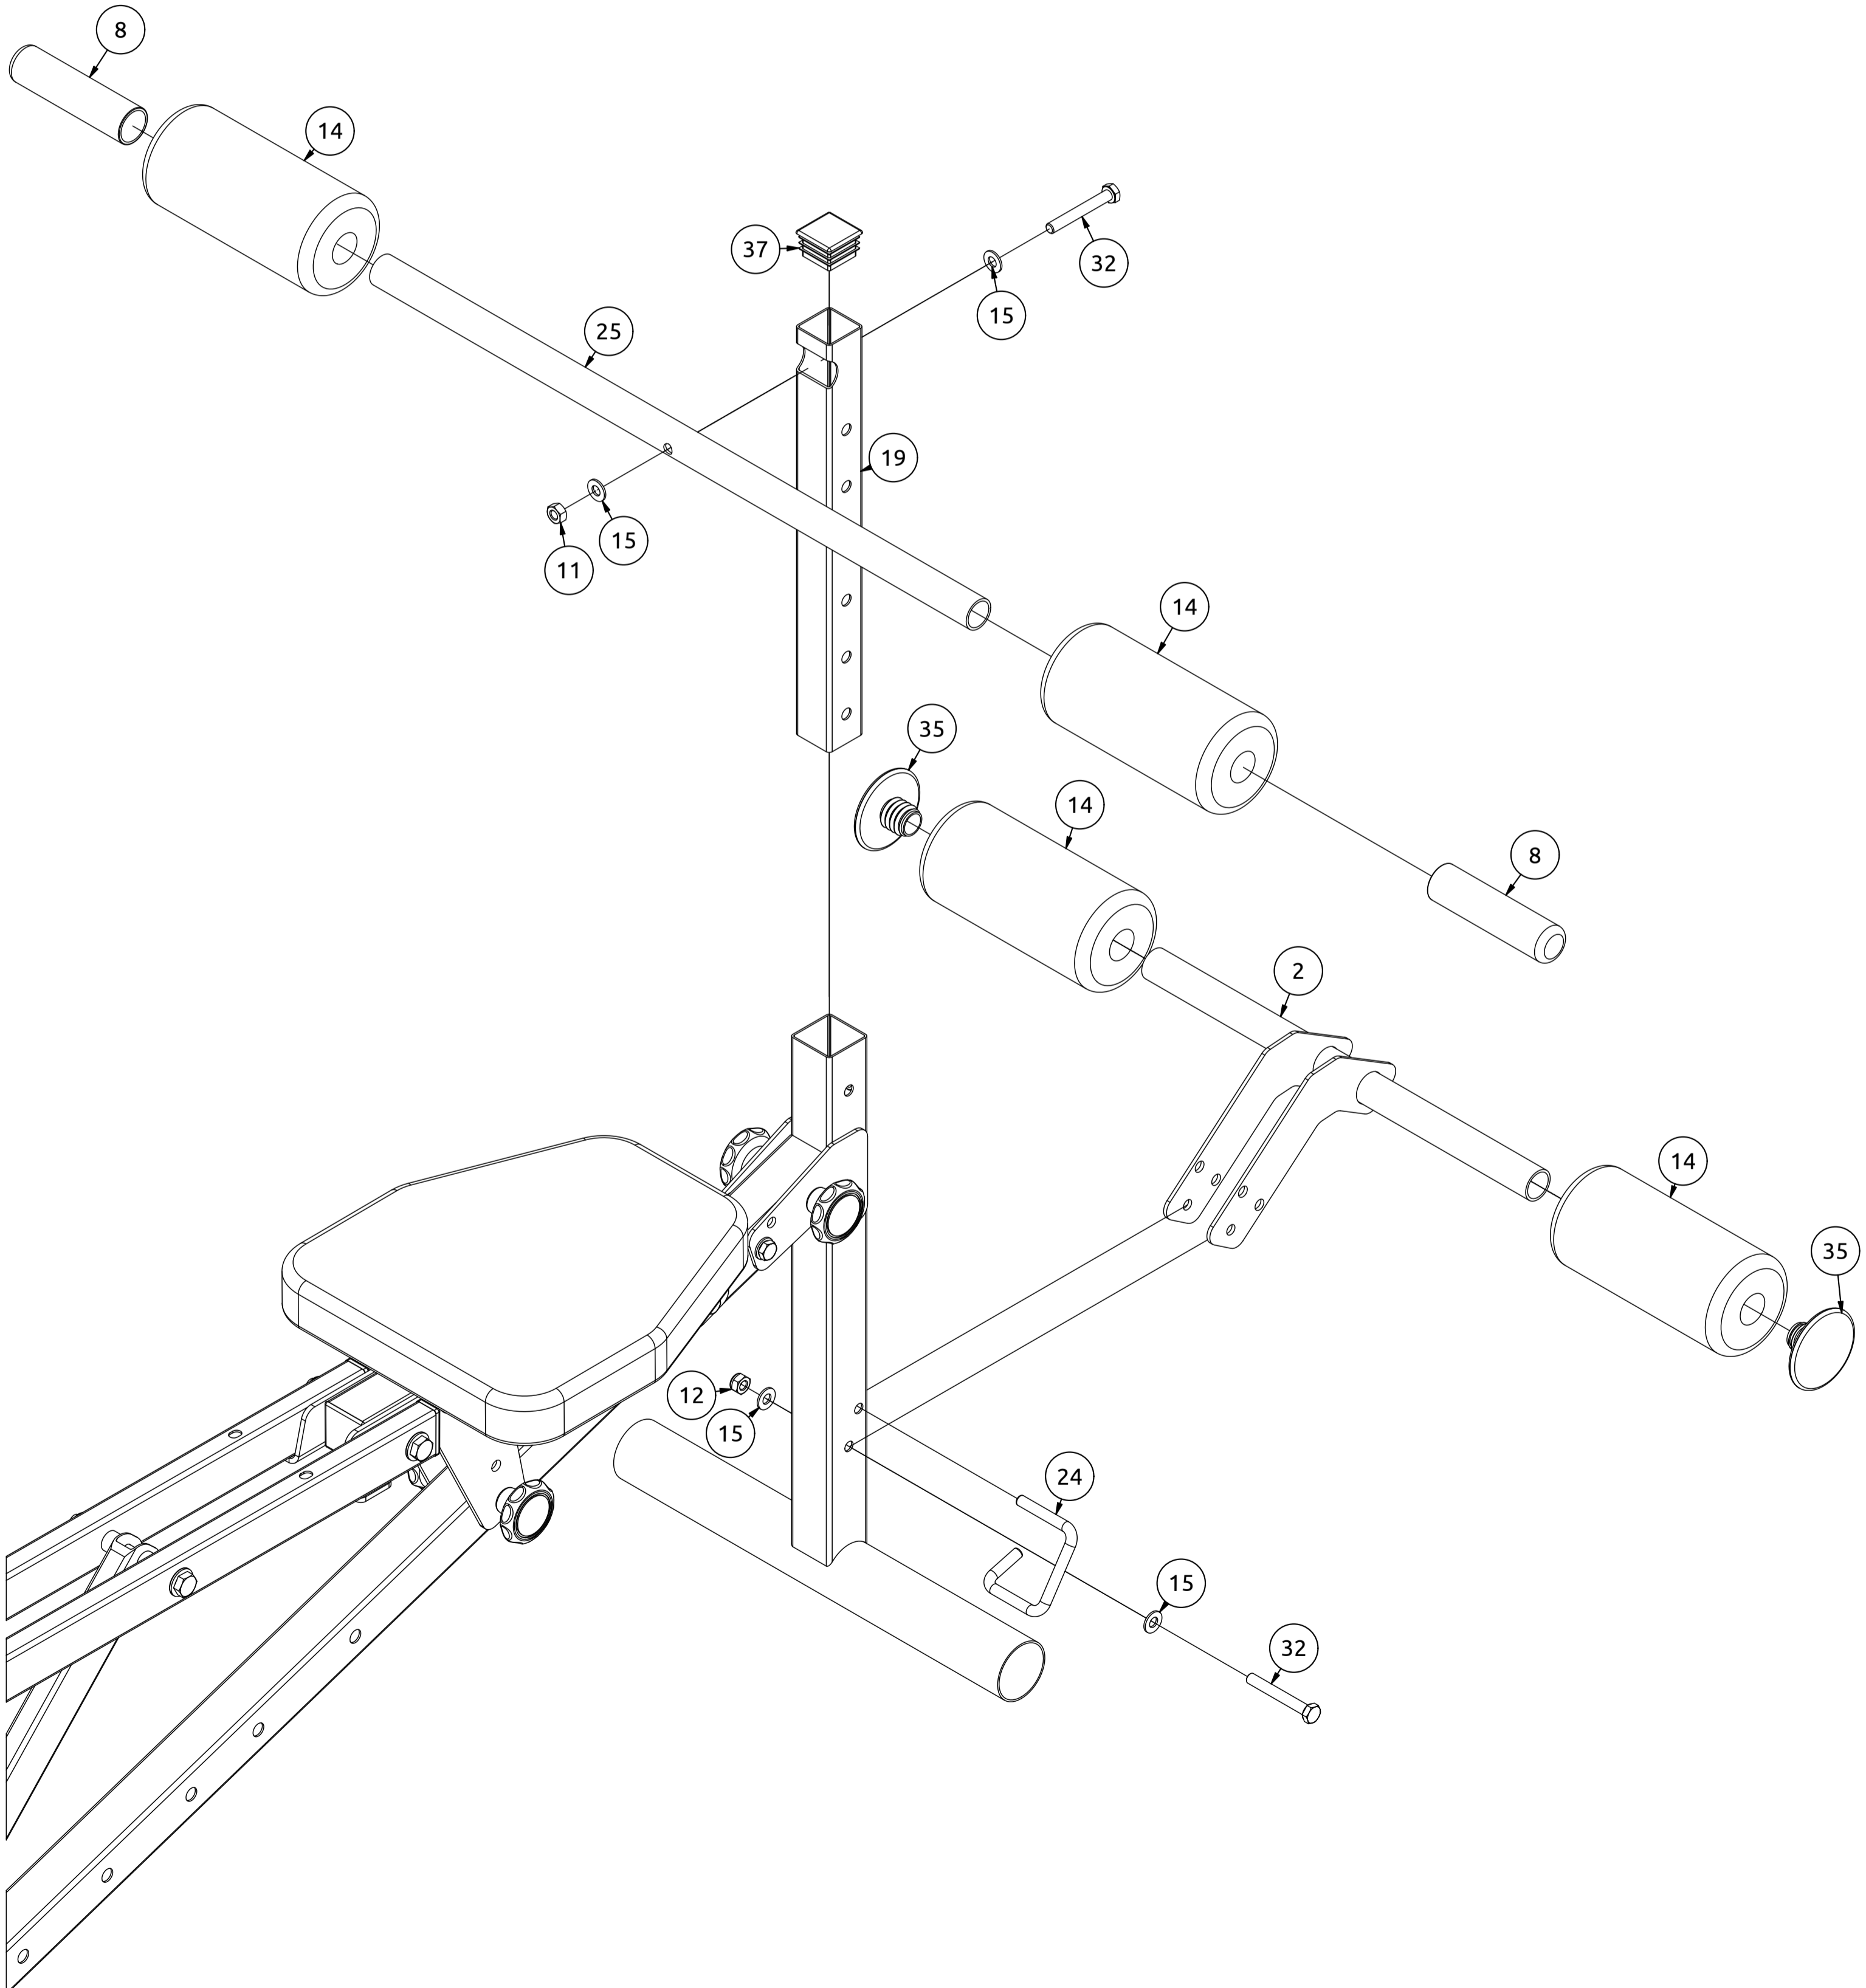

MH-L111 2.0

Nr. części (Part no.)	Ilość (Quantity)	Nazwa części	Opis (Details)	Part name
1	1	Noga przednia	MH-L111 2.0	Front leg
2	1	Podparcie pod nogi	MH-L111 2.0	Support for the legs
3	1	Rama	MH-L111 2.0	Frame
4	1	Suwadło	MH-L111 2.0	Cocking lever
5	1	Blacha	4x154x188-1	Plate
6	1	Blacha	4x154x188	Plate
7	2	Blacha	3x90x106	Plate
8	2	Guma	D25x114	Rubber
9	4	Guma	D48	Rubber
10	1	Naklejka	27x158	Sticker
11	7	Nakrętka	M8	Nut
12	3	Nakrętka samokontrująca	M8	Self-Locking Nut
13	3	Nakrętka samokontrująca	M10	Safety nut
14	4	Pianka EVA	D80x170	Foam
15	24	Podkładka	D8	Washer
16	8	Podkładka	D10	Washer
17	4	Pokrętło	D50xM8	Knob
18	1	Pokrętło	D50xM8x21	Knob
19	1	Profil	35x35x1,5x358	Profile
20	1	Profil	40x40x2x342	Profile
21	2	Profil	40x20x1,5x868	Profile
22	1	Profil	40x20x1,5x380	Profile
23	2	Przelotka	50x50	Reducer cap
24	2	Przetyczka	D8	Lock pin
25	1	Rura	D25x2x606	Tube
26	2	Rura	D16x1,5x6	Tube
27	2	Rura	D16x1,5x10	Tube
28	1	Tapicerka	40x270x810-2	Upholstery
29	1	Tapicerka	40x270x300-2	Upholstery
30	1	Trzpień z uchw. gwiazd.	M16x26	Knob clamping
31	8	Śruba HEX	M6x55	HEX Bolt
32	10	Śruba	M8x60	Bolt
33	2	Śruba	HEX M10x110	HEX Bolt
34	1	Śruba	HEX M10x40	HEX Bolt
35	2	Zaślepka	D25xD65x2	End cap
36	2	Zaślepka	40x40	End cap
37	1	Zaślepka	35x35	End cap
38	4	Zaślepka	20x40	End cap

Nakrętka samokontrująca
(Safety nut)
M10
x2

Podkładka
(Washer)
D10
x6

Rura
(Tube)
D16x1,5x6
x2

Rura
(Tube)
D16x1,5x10
x2

Śruba
(HEX Bolt)
HEX M10x110
x2

Zaślepka
(End cap)
20x40
x4

Montageanleitung

Assembly / Montageanleitung / Montážní návod / Schemat montażu / Инструкция по монтажу /
Instruction d'installation

Przetyczka
(Lock pin)
D8
x1

24

Zaślepka
(End cap)
D25xD65x2
x2

35

Śruba
(Bolt)
M8x60
x2

32

Zaślepka
(End cap)
35x35
x1

37

Montageanleitung

Assembly / Montageanleitung / Montážní návod / Schemat montażu / Инструкция по монтажу /
Instruction d'installation

Podkładka
(Washer)
D8
x6

Śruba HEX
(HEX Bolt)
M6x55
x6

Montageanleitung