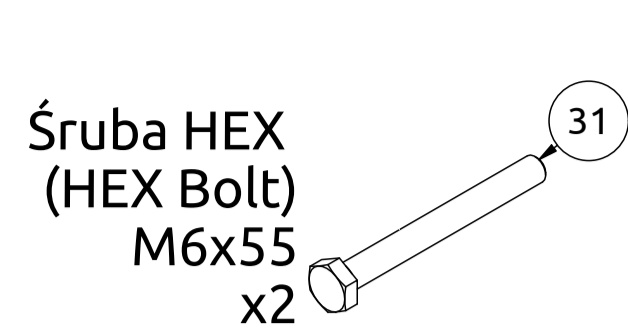

Montageanleitung

Assembly / Montageanleitung / Montážní návod / Schemat montażu / Инструкция по монтажу /
Instruction d'installation