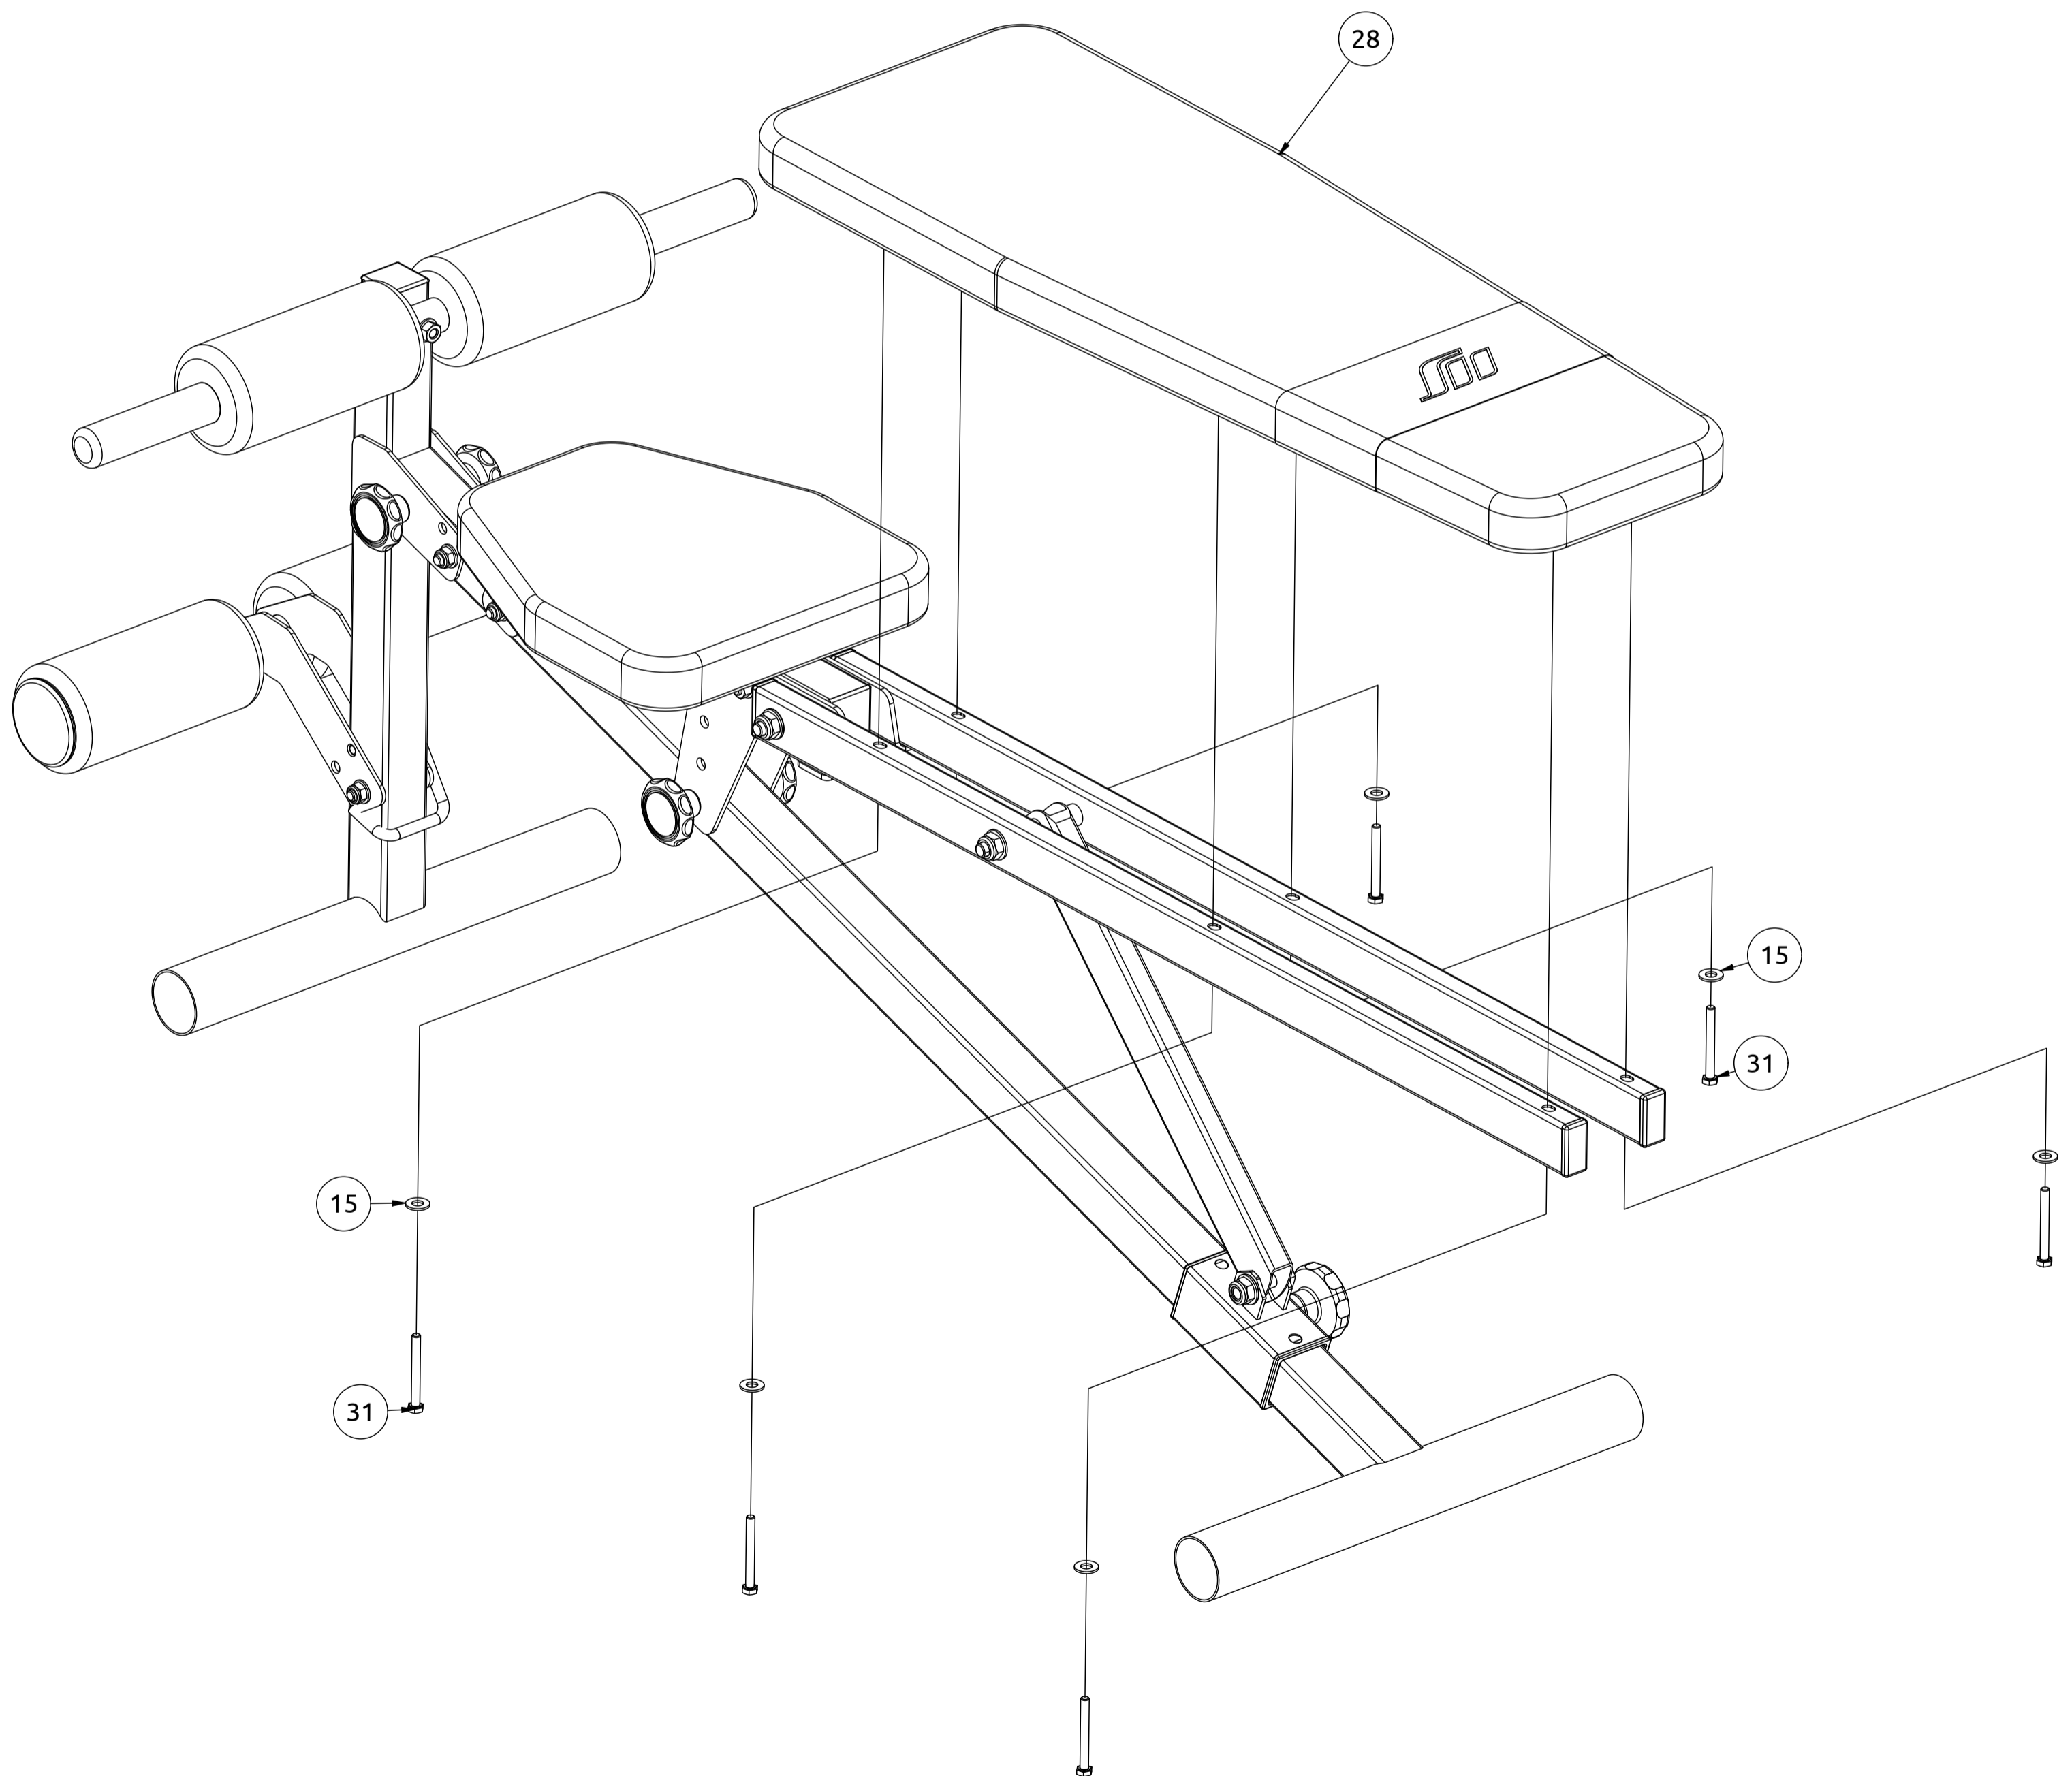

Montageanleitung

Assembly / Montageanleitung / Montážní návod / Schemat montażu / Инструкция по монтажу /
Instruction d'installation

Podkładka
(Washer)
D8
x6

Śruba HEX
(HEX Bolt)
M6x55
x6