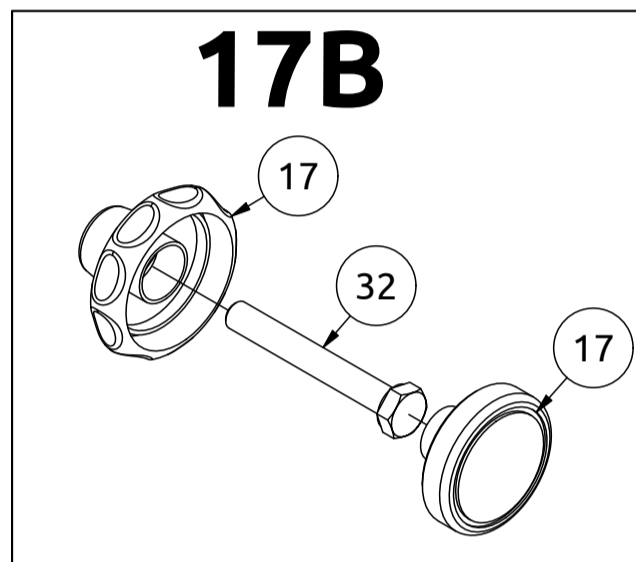

Montageanleitung

Assembly / Montageanleitung / Montážní návod / Schemat montażu / Инструкция по монтажу /
Instruction d'installation