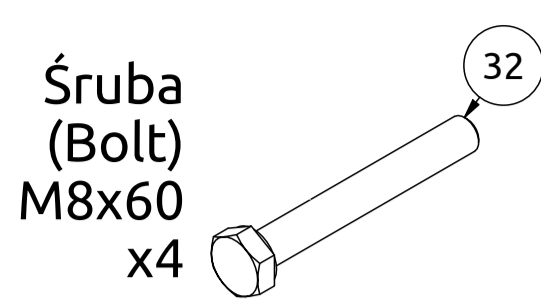

Montageanleitung

Assembly / Montageanleitung / Montážní návod / Schemat montażu / Инструкция по монтажу /
Instruction d'installation