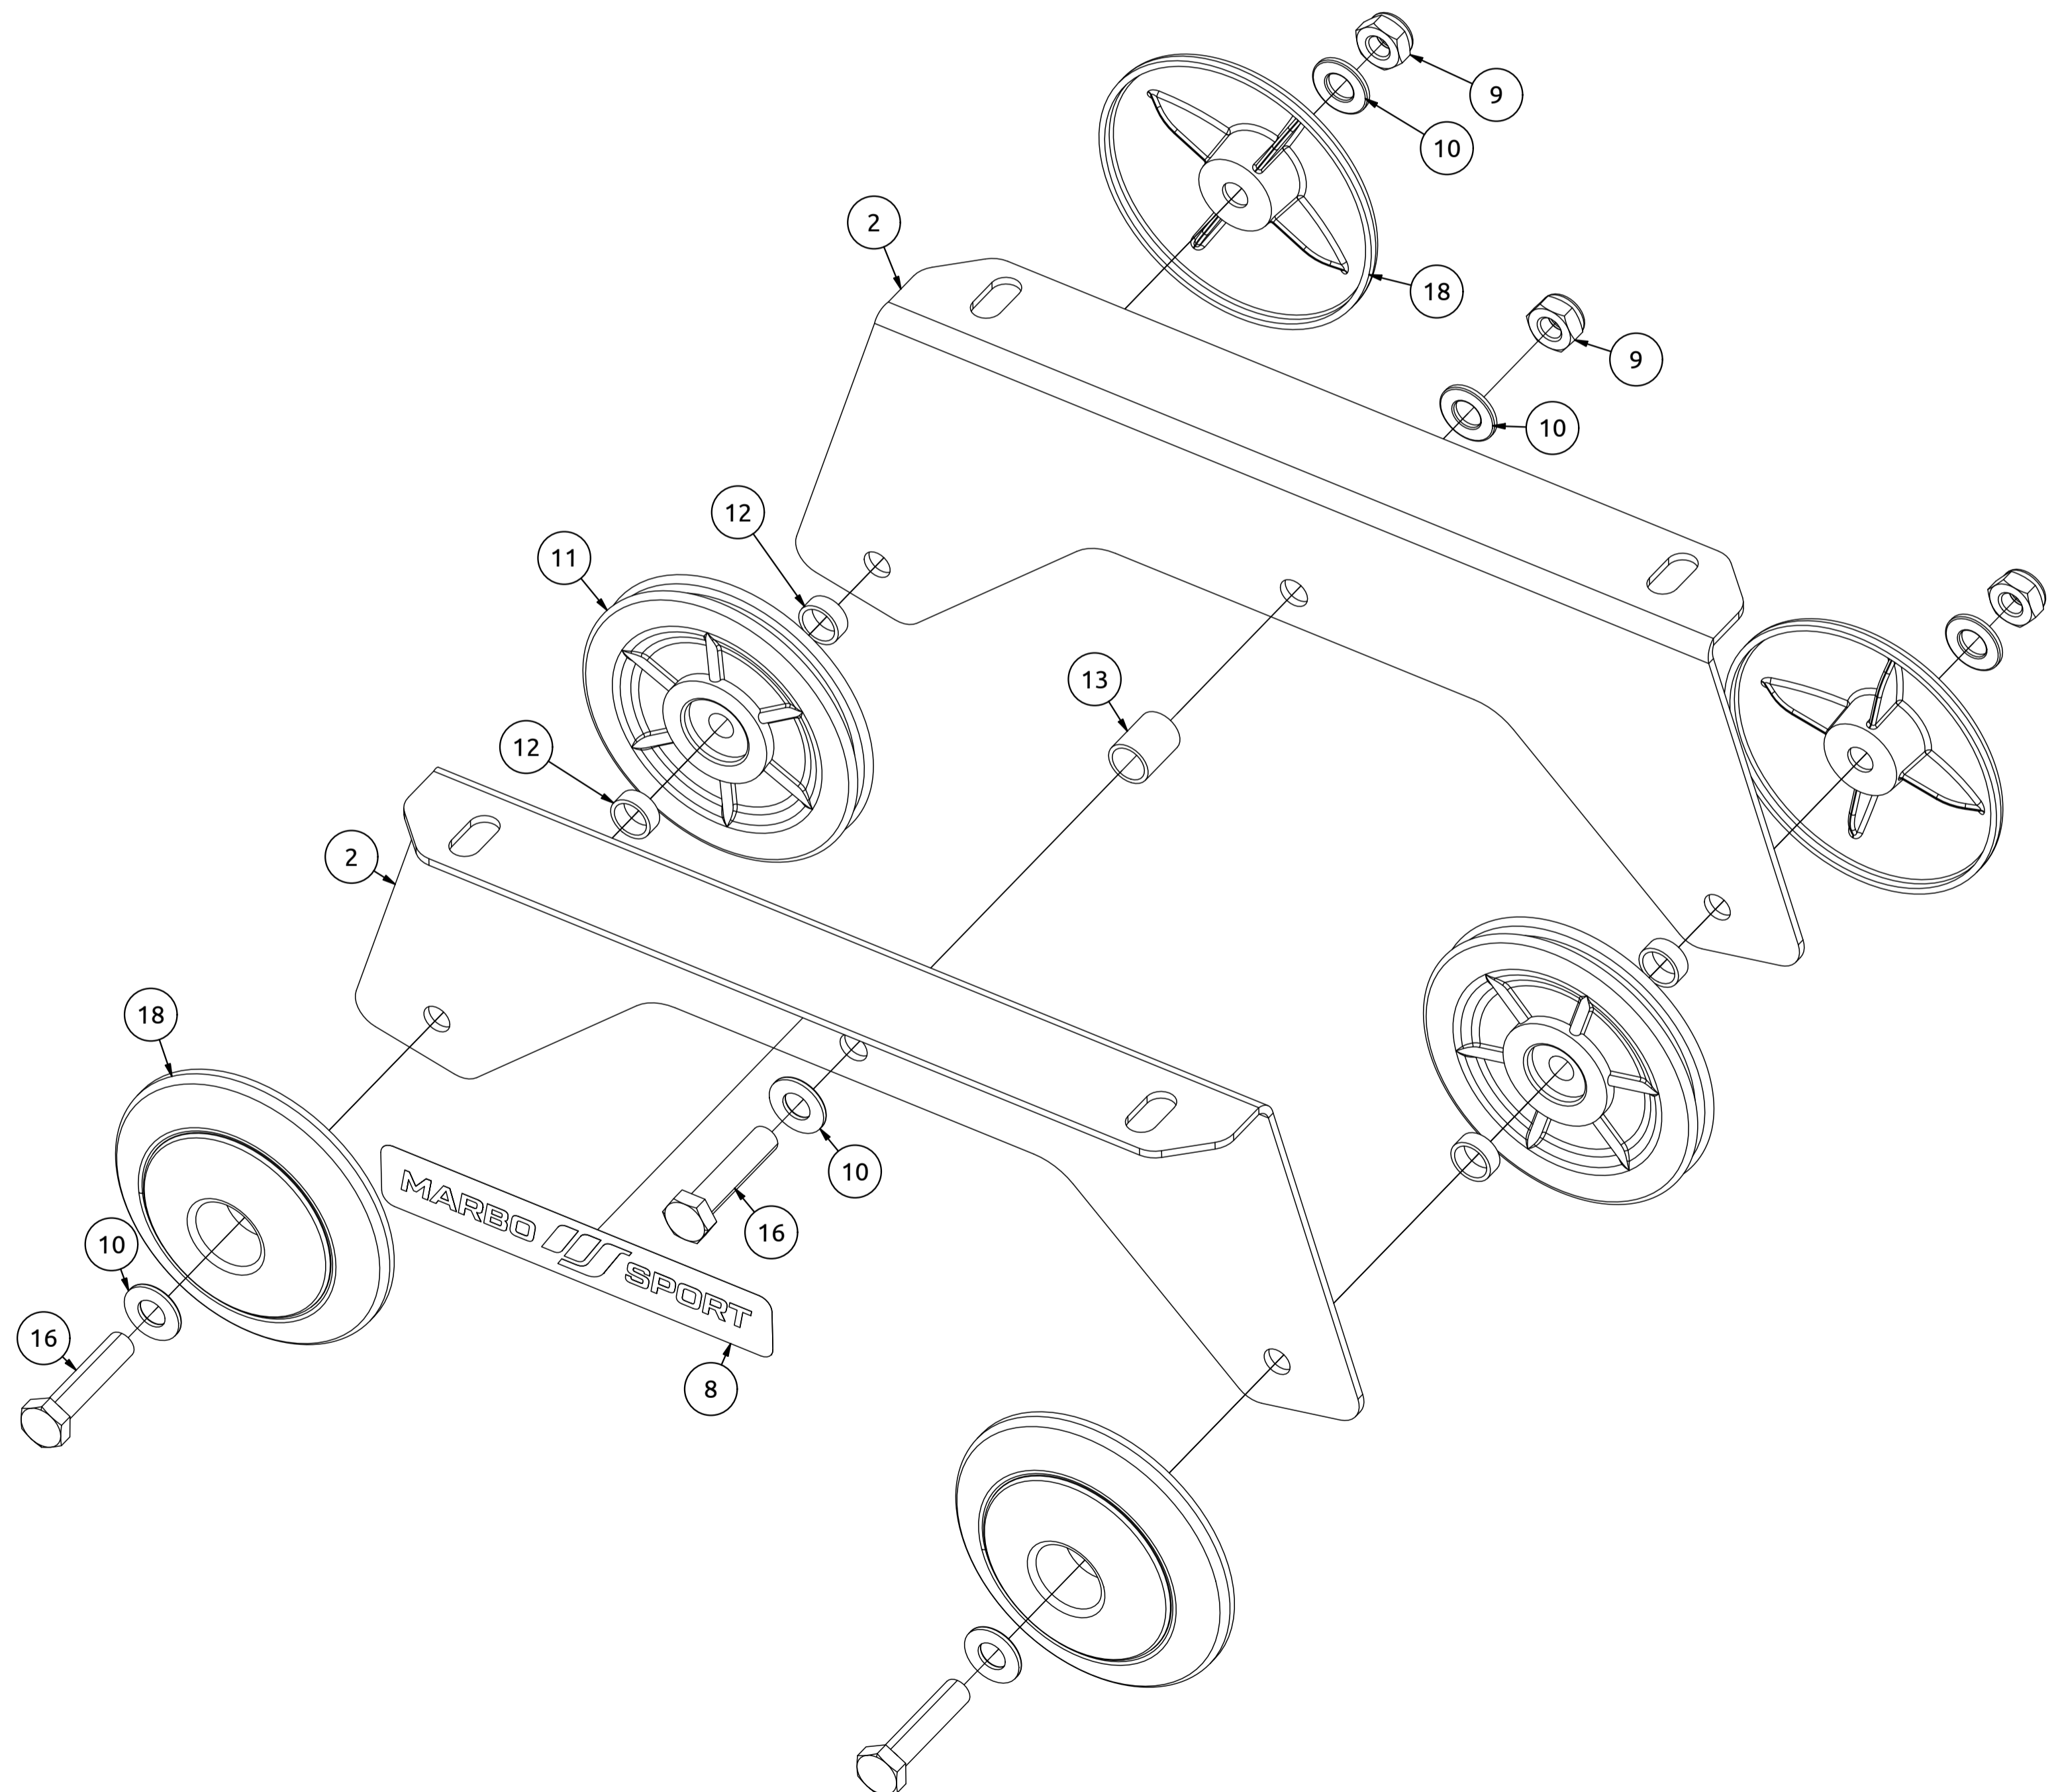

MARBO SPORT

**MAX
120 KG**

DE LATZUG FÜR DECKENBEFESTIGUNG

EN CEILING-MOUNTED LAT STATION

CZ HORNÍ KLADKA S MONTÁŽÍ DO STROPU

RU ВЕРХНЯЯ ТЯГА ПОТОЛОЧНАЯ

PL WYCIĄG GÓRNY DO SUFITU

FR POULIE HAUTE FIXATION AU PLAFOND

MH-W105 2.0

Nr. części (Part no.)	Ilość (Quantity)	Nazwa części	Opis (Details)	Part name
1	1	Szpilka wyciągu	MH-W105 2.0	Lift pin
2	2	Blacha	3x176x405	Plate
3	1	Drążek	MH-W105 2.0	Bar
4	1	Guma	D44	Rubber
5	2	Guma	D25x114	Rubber
6	1	Karabińczyk	7x70	Snap hook
7	1	Linka	4120mm	Rope
8	1	Naklejka	27x158	Sticker
9	3	Nakrętka samokontruująca	M10	Safety nut
10	7	Podkładka	D10	Washer
11	2	Rolka	D110-1	Roll
12	4	Rura	D16x1,5x6	Tube
13	1	Rura	D16x1,5x20 (K)	Tube
14	1	Szekla	D12	Shackle
15	2	Śruba	HEX M6x10	HEX Bolt
16	3	Śruba	HEX M10x45	HEX Bolt
17	1	Zacisk linki	M6x25	Cable clamp
18	4	Zaślepka	D110x20	Endcap

Podkładka
(Washer)
D10
x6

Rolka
(Roll)
D110-1
x3

Rura
(Tube)
D16x1,5x6
x4

Rura
(Tube)
D16x1,5x20 (K)
x1

Śruba
(HEX Bolt)
HEX M10x45
x3

Zaślepka
(Endcap)
D110-1
x4

Montageanleitung

Assembly / Montageanleitung / Montážní návod / Schemat montażu / Инструкция по монтажу /
Instruction d'installation