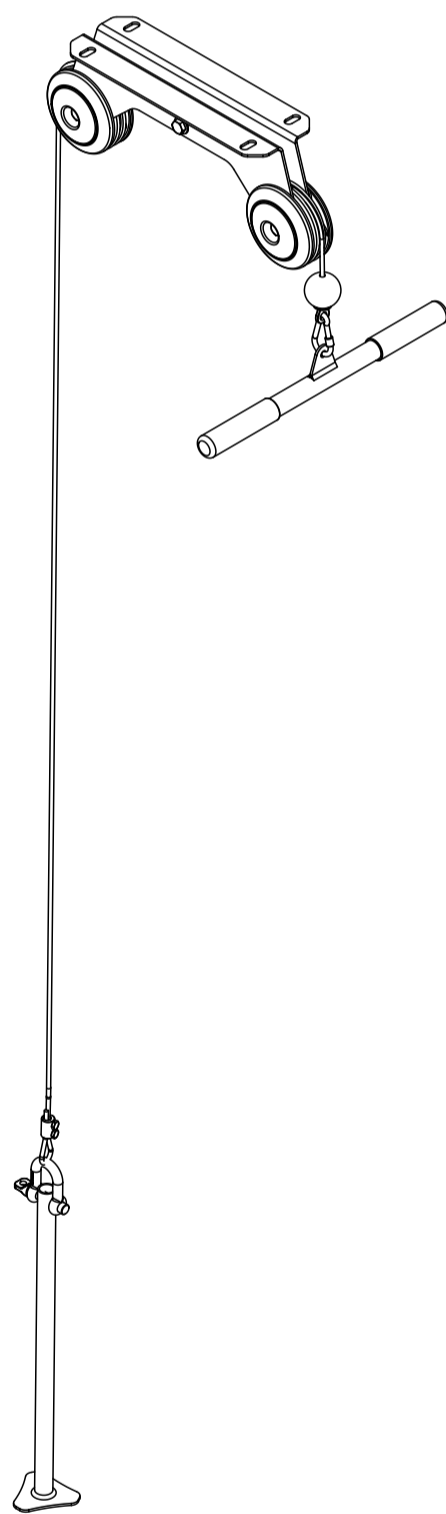

MARBO SPORT

**MAX
120 KG**

DE LATZUG FÜR DECKENBEFESTIGUNG

EN CEILING-MOUNTED LAT STATION

CZ HORNÍ KLADKA S MONTÁŽÍ DO STROPU

RU ВЕРХНЯЯ ТЯГА ПОТОЛОЧНАЯ

PL WYCIĄG GÓRNY DO SUFITU

FR POULIE HAUTE FIXATION AU PLAFOND

MH-W105 2.0

Nr. części (Part no.)	Ilość (Quantity)	Nazwa części	Opis (Details)	Part name
1	1	Szpilka wyciągu	MH-W105 2.0	Lift pin
2	2	Blacha	3x176x405	Plate
3	1	Drążek	MH-W105 2.0	Bar
4	1	Guma	D44	Rubber
5	2	Guma	D25x114	Rubber
6	1	Karabińczyk	7x70	Snap hook
7	1	Linka	4120mm	Rope
8	1	Naklejka	27x158	Sticker
9	3	Nakrętka samokontruująca	M10	Safety nut
10	7	Podkładka	D10	Washer
11	2	Rolka	D110-1	Roll
12	4	Rura	D16x1,5x6	Tube
13	1	Rura	D16x1,5x20 (K)	Tube
14	1	Szekla	D12	Shackle
15	2	Śruba	HEX M6x10	HEX Bolt
16	3	Śruba	HEX M10x45	HEX Bolt
17	1	Zacisk linki	M6x25	Cable clamp
18	4	Zaślepka	D110x20	Endcap

Montageanleitung

Assembly / Montageanleitung / Montážní návod / Schemat montażu / Инструкция по монтажу /
Instruction d'installation

Naklejka
(Sticker)
27x158
x1

Nakrętka samokontrująca
(Safety nut)
M10
x3

Podkładka
(Washer)
D10
x6

Rolka
(Roll)
D110-1
x3

Rura
(Tube)
D16x1,5x6
x4

Rura
(Tube)
D16x1,5x20 (K)
x1

Śruba
(HEX Bolt)
HEX M10x45
x3

Zaślepka
(Endcap)
D110-1
x4

Montageanleitung

Assembly / Montageanleitung / Montážní návod / Schemat montażu / Инструкция по монтажу /
Instruction d'installation