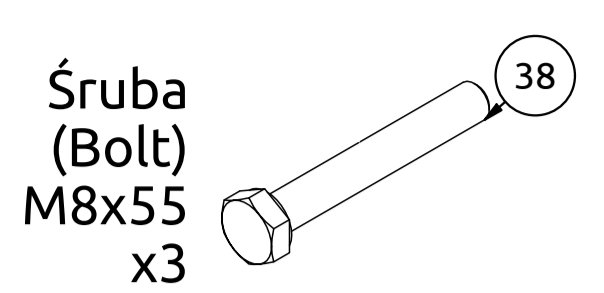

Nr. części (Part no.)	Ilość (Quantity)	Nazwa części	Opis (Details)	Part name
1	2	Podstawa	MH-W103 2.0	Base
2	2	Suwadło	MH-W103 2.0	Slider
3	2	Linka 1	2790 mm	Cable
4	2	Linka 2	3180 mm	Cable
5	4	Zacisk linki	M6x25	Cable clamp
6	2	Blacha	4x40x135	Plate
7	4	Blacha STD	3x25x140	Plate
8	2	Blacha	3x40x80	Plate
9	2	Blacha	3x30x121	Plate
10	4	Blacha	3x118x123-2	Plate
11	4	Blacha	3x138x138	Plate
12	4	Blacha STD	1,5x167x278	Pulley Bracket
13	2	Blacha STD	1,5x110x278	Pulley Bracket
14	4	Guma	D44	Rubber
15	4	Guma	D40xD23x8	Rubber
16	6	Guma	40x40	Rubber
17	2	Hak	M8x60	Hook
18	6	Karabińczyk	7x70	Snap hook
16	1	Naklejka	31x194	Sticker
20	28	Nakrętka	M8	Nut
21	4	Nakrętka	M10	Nut
22	14	Nakrętka samokontruująca	M10	Safety nut
23	50	Podkładka	D8	Washer
24	33	Podkładka	D10	Washer
25	1	Profil	35x35x1,5x300-1	Profile
26	2	Profil	40x40x1,5x430	Profile
27	2	Profil	40x40x1,5x1980-1	Profile
28	2	Profil	40x40x1,5x1440	Profile
29	4	Przelotka	50x50	Reducer cap
30	10	Rolka	D110-1	Roll
31	2	Rura	D25x2x499	Tube
32	20	Rura	D16x1,5x6	Tube
33	4	Rura	D16x1,5x10	Tube
34	2	Uchwyt z rękojeścią	MH-C204	Plastic handle
35	8	Łożyska wzdużne	51100	Bearing
36	4	Śruba	SPH M8x16	Bolt
37	4	Śruba	M8x60	Bolt
38	18	Śruba	M8x55	Bolt
39	8	Śruba	M6x12	HEX Bolt
40	2	Śruba	HEX M10x80	HEX Bolt
41	6	Śruba	HEX M10x55	HEX Bolt
42	10	Śruba	HEX M10x40	HEX Bolt
43	20	Zaślepka	D110x20	Endcap
44	4	Zaślepka	D25x2	End cap

Montageanleitung

Assembly / Montageanleitung / Montážní návod / Schemat montażu / Инструкция по монтажу /
Instruction d'installation

x2