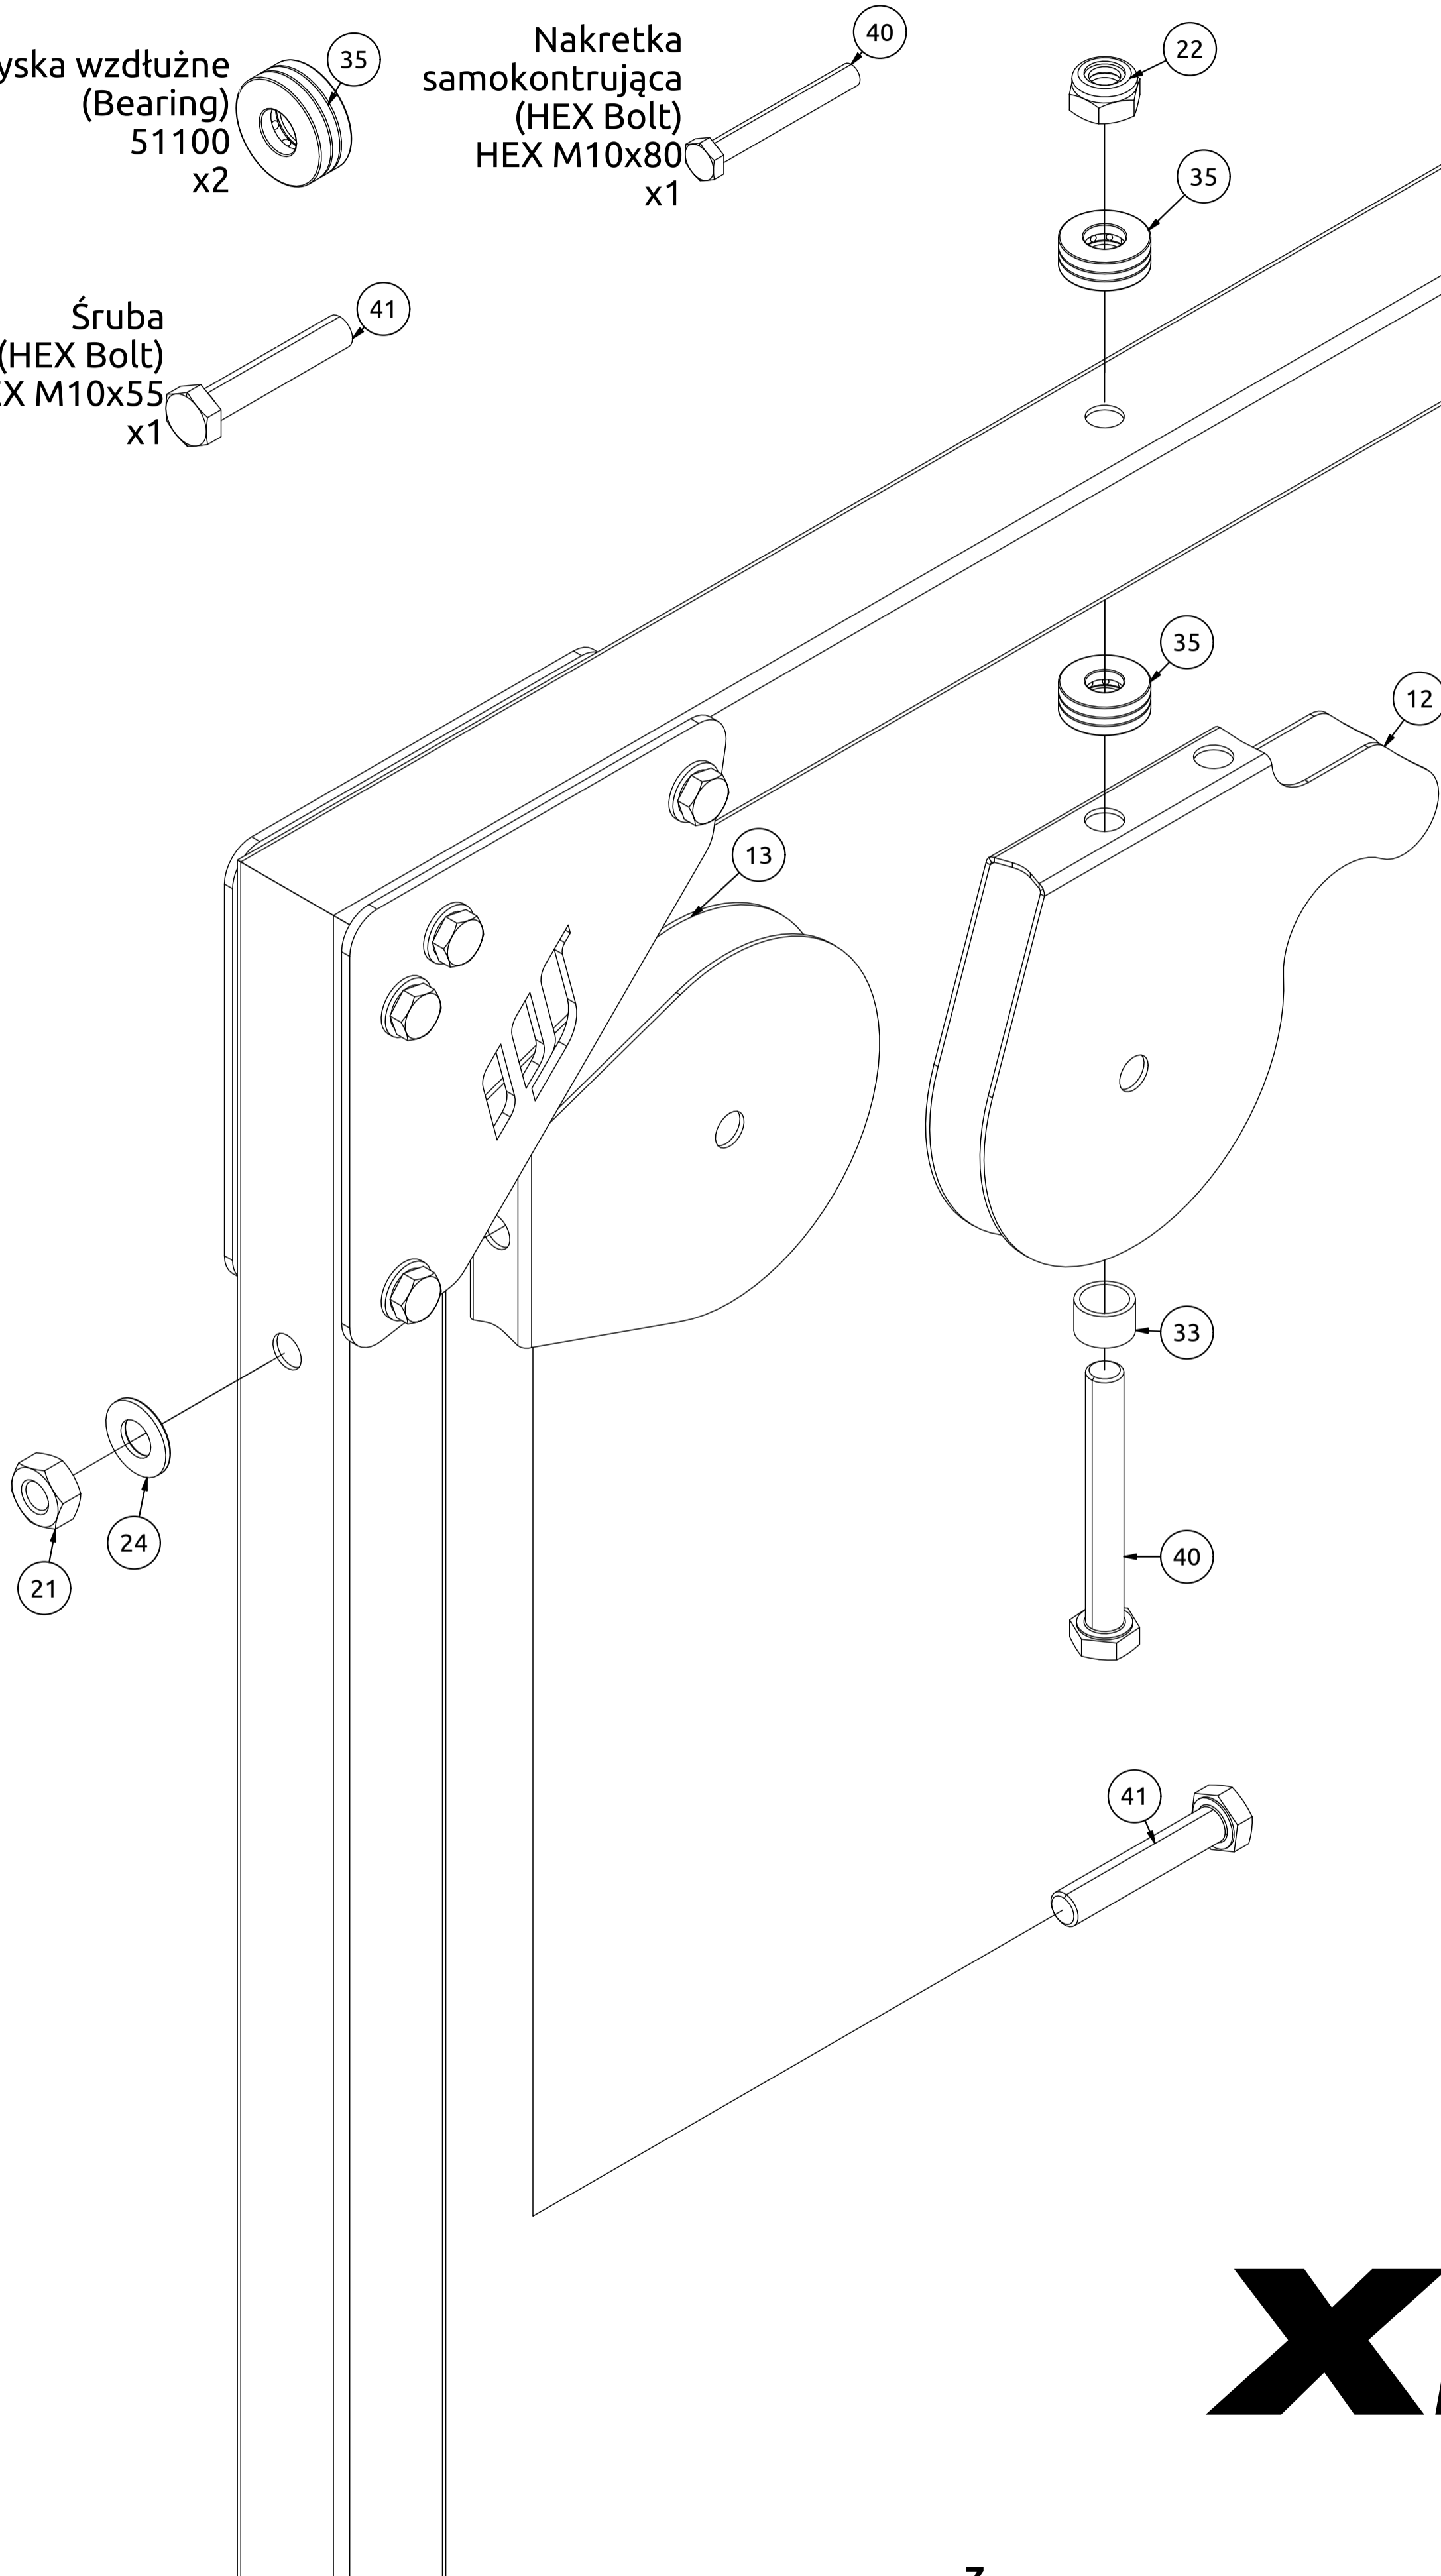

Nr. części (Part no.)	Ilość (Quantity)	Nazwa części	Opis (Details)	Part name
1	2	Podstawa	MH-W103 2.0	Base
2	2	Suwadło	MH-W103 2.0	Slider
3	2	Linka 1	2790 mm	Cable
4	2	Linka 2	3180 mm	Cable
5	4	Zacisk linki	M6x25	Cable clamp
6	2	Blacha	4x40x135	Plate
7	4	Blacha STD	3x25x140	Plate
8	2	Blacha	3x40x80	Plate
9	2	Blacha	3x30x121	Plate
10	4	Blacha	3x118x123-2	Plate
11	4	Blacha	3x138x138	Plate
12	4	Blacha STD	1,5x167x278	Pulley Bracket
13	2	Blacha STD	1,5x110x278	Pulley Bracket
14	4	Guma	D44	Rubber
15	4	Guma	D40xD23x8	Rubber
16	6	Guma	40x40	Rubber
17	2	Hak	M8x60	Hook
18	6	Karabińczyk	7x70	Snap hook
16	1	Naklejka	31x194	Sticker
20	28	Nakrętka	M8	Nut
21	4	Nakrętka	M10	Nut
22	14	Nakrętka samokontruująca	M10	Safety nut
23	50	Podkładka	D8	Washer
24	33	Podkładka	D10	Washer
25	1	Profil	35x35x1,5x300-1	Profile
26	2	Profil	40x40x1,5x430	Profile
27	2	Profil	40x40x1,5x1980-1	Profile
28	2	Profil	40x40x1,5x1440	Profile
29	4	Przelotka	50x50	Reducer cap
30	10	Rolka	D110-1	Roll
31	2	Rura	D25x2x499	Tube
32	20	Rura	D16x1,5x6	Tube
33	4	Rura	D16x1,5x10	Tube
34	2	Uchwyt z rękojeścią	MH-C204	Plastic handle
35	8	Łożyska wzdużne	51100	Bearing
36	4	Śruba	SPH M8x16	Bolt
37	4	Śruba	M8x60	Bolt
38	18	Śruba	M8x55	Bolt
39	8	Śruba	M6x12	HEX Bolt
40	2	Śruba	HEX M10x80	HEX Bolt
41	6	Śruba	HEX M10x55	HEX Bolt
42	10	Śruba	HEX M10x40	HEX Bolt
43	20	Zaślepka	D110x20	Endcap
44	4	Zaślepka	D25x2	End cap

Rura
(Tube)
D16x1,5x10
x1

Łożyska wzdłużne
(Bearing)
51100
x2

Nakrętka
samokontrolująca
(HEX Bolt)
HEX M10x80
x1

Śruba
(HEX Bolt)
HEX M10x55
x1

x2

Montageanleitung

Assembly / Montageanleitung / Montážní návod / Schemat montażu / Инструкция по монтажу /
Instruction d'installation

Nakretka
samokontrująca
(Safety nut)
M10
x1

Podkładka
(Washer)
D10
x2

Rura
(Tube)
D16x1,5x6
x2

Rolka
(Roll)
D110-1
x1

Śruba
(HEX Bolt)
HEX M10x40
x1

Zaślepka
(Endcap)
D110-1
x2

x2

Montageanleitung