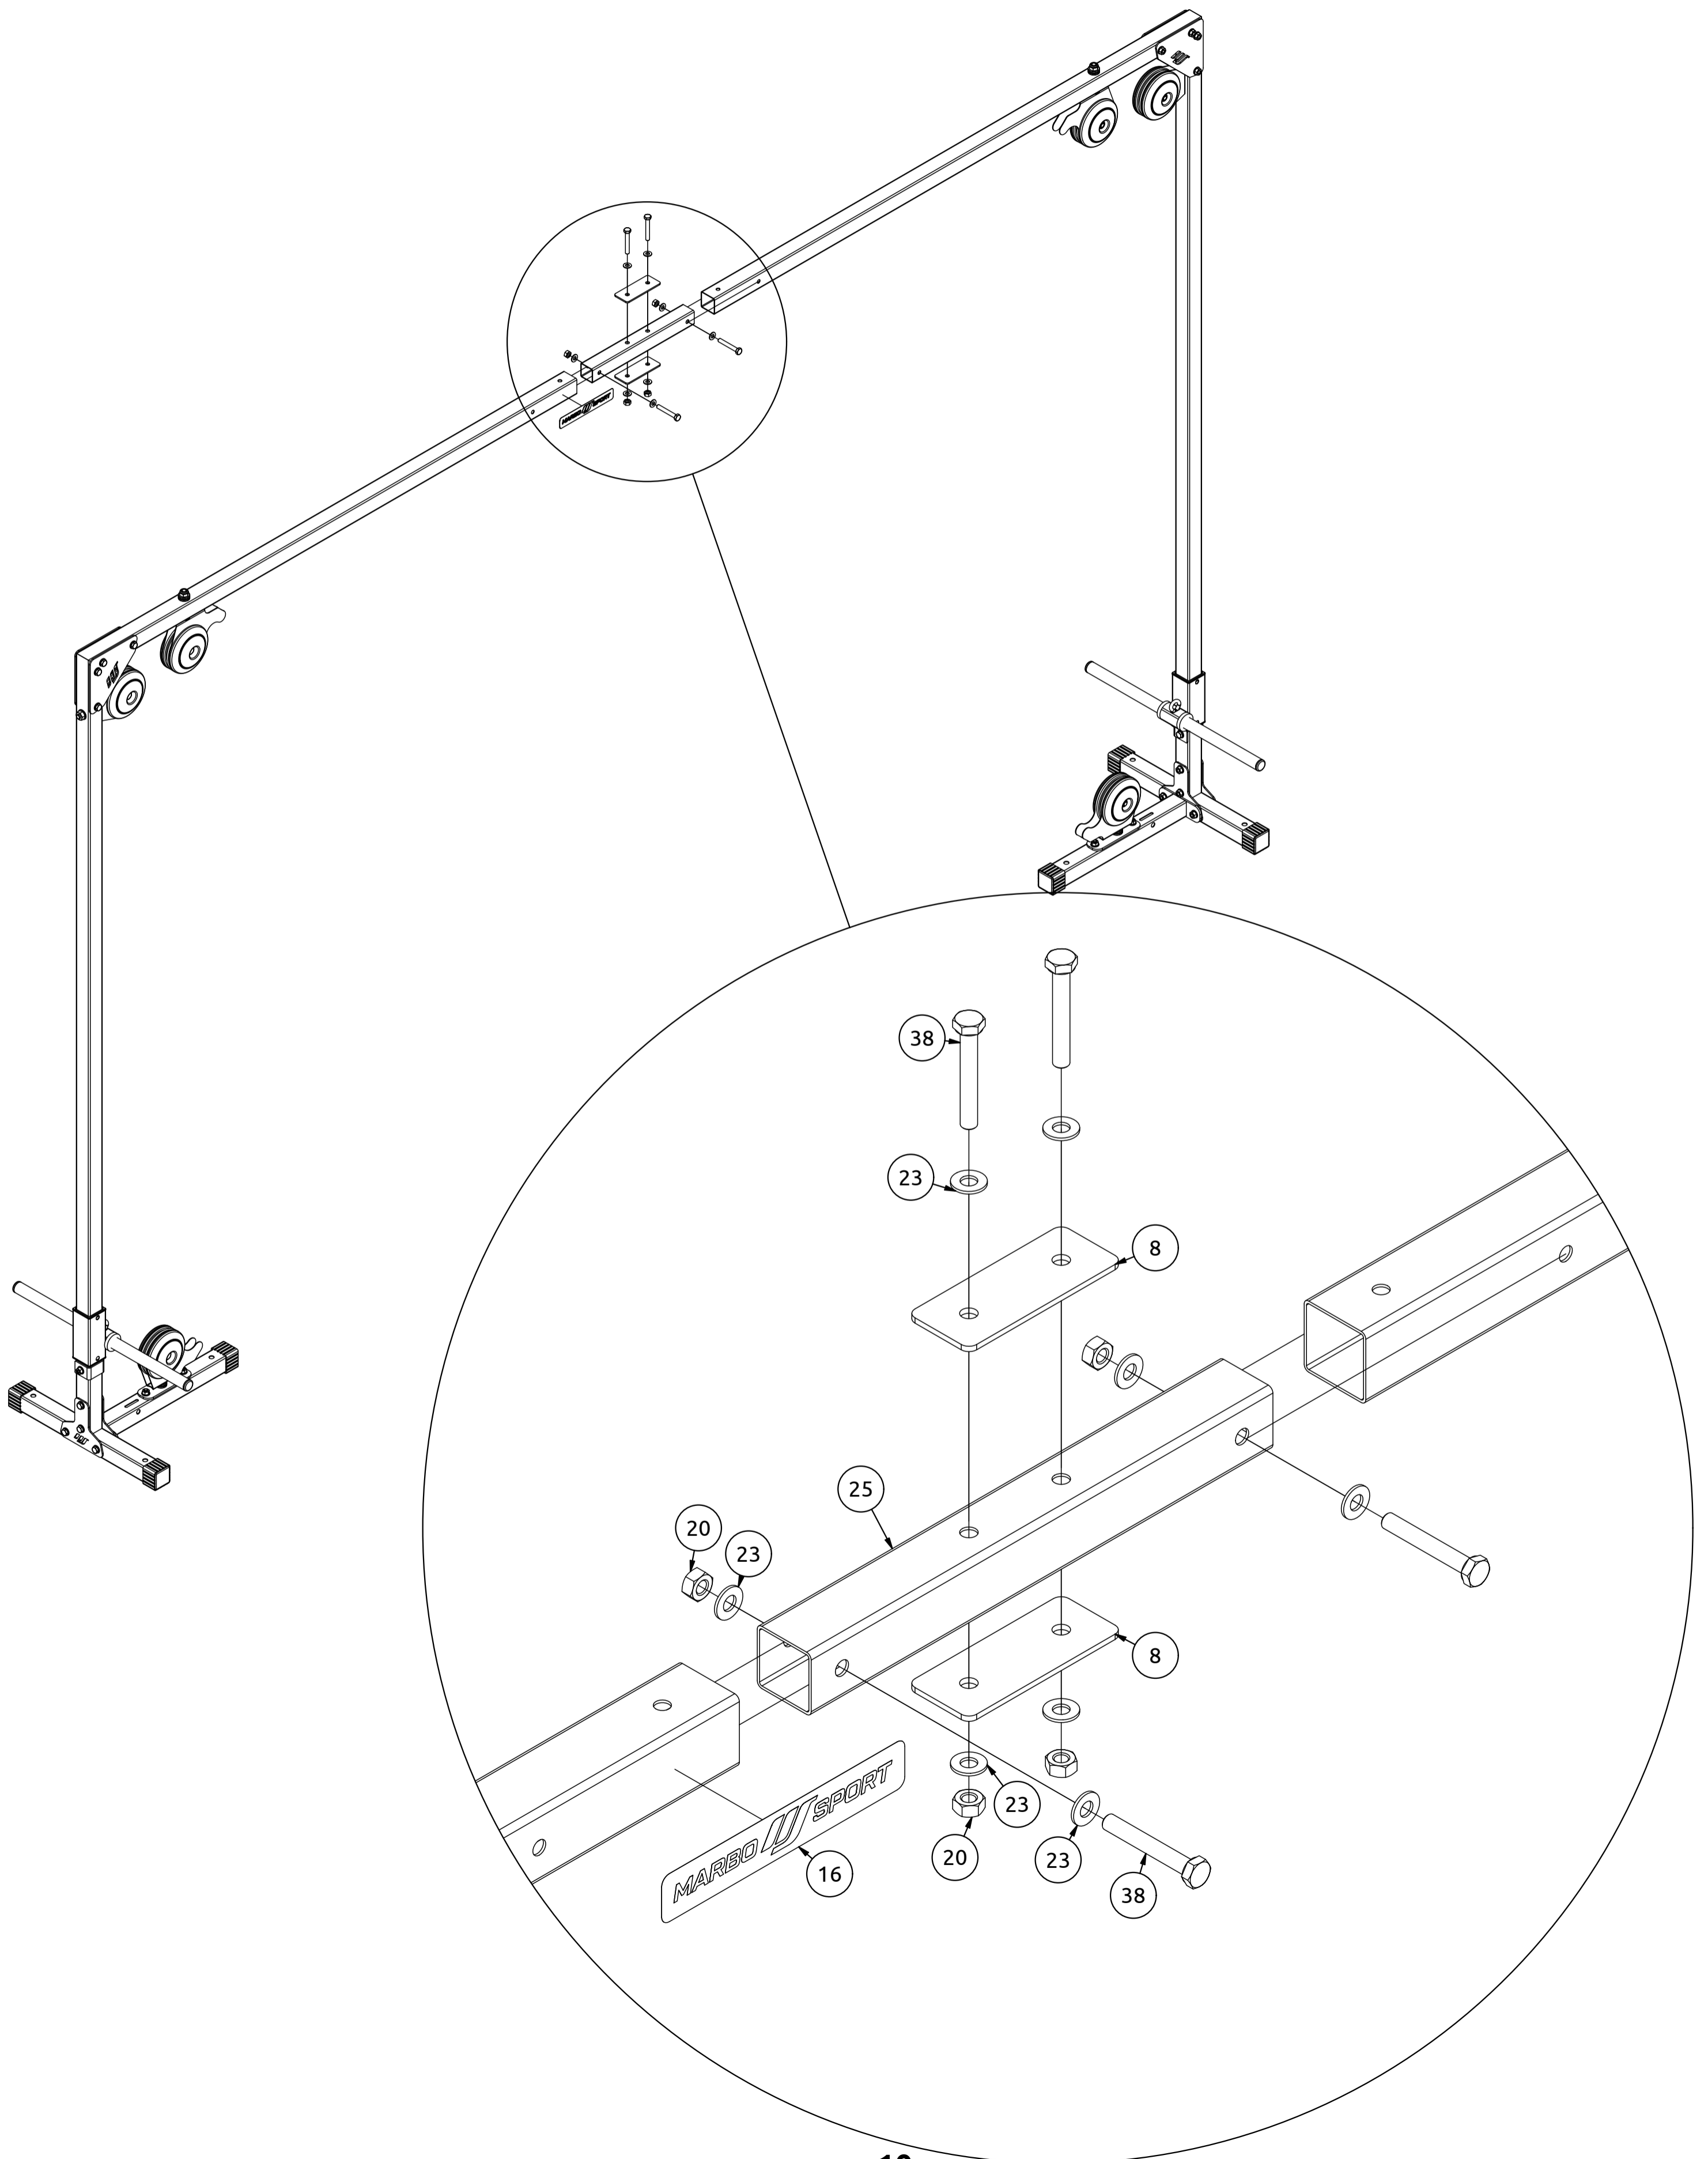

Nakretka
samokontrująca
(Safety nut)
M10
x1

Podkładka
(Washer)
D10
x2

Rura
(Tube)
D16x1,5x6
x2

Rolka
(Roll)
D110-1
x1

Śruba
(HEX Bolt)
HEX M10x40
x1

Zaślepka
(Endcap)
D110-1
x2

x2

Montageanleitung

Rolka
(Roll)
D110-1
x2

Śruba
(HEX Bolt)
HEX M10x40
x2

Zaślepka
(Endcap)
D110-1
x4

Montageanleitung

Assembly / Montageanleitung / Montážní návod / Schemat montażu / Инструкция по монтажу / Instruction d'installation

Naklejka
(Sticker)
31x194
x1

Nakrętka
(Nut)
M8
x4

Podkładka
(Washer)
D8
x8

Śruba
(Bolt)
M8x55
x4

Montageanleitung

Assembly / Montageanleitung / Montážní návod / Schemat montażu / Инструкция по монтажу /
Instruction d'installation

Nakretka
samokontrująca
(Safety nut)
M10
x2

Podkładka
(Washer)
D10
x4

Rura
(Tube)
D16x1,5x6
x4

Rolka
(Roll)
D110-1
x2

Śruba
(HEX Bolt)
HEX M10x40
x2

Zaślepka
(Endcap)
D110-1
x4

x2

Montageanleitung