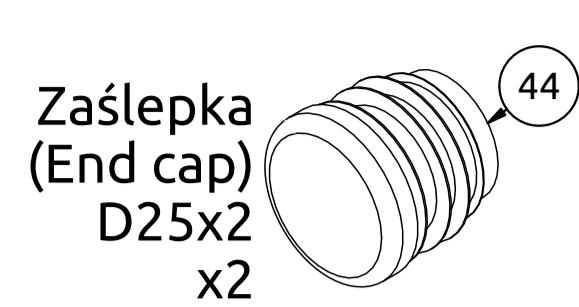

Montageanleitung

Assembly / Montageanleitung / Montážní návod / Schemat montażu / Инструкция по монтажу /
Instruction d'installation

x2

Montageanleitung

Assembly / Montageanleitung / Montážní návod / Schemat montażu / Инструкция по монтажу /
Instruction d'installation

x2

Montageanleitung

Assembly / Montageanleitung / Montážní návod / Schemat montażu / Инструкция по монтажу /
Instruction d'installation

- Nakrętka (Nut) M8 x2 
- Nakrętka samokontrująca (Safety nut) M10 x1 
- Podkładka (Washer) D8 x2 
- Podkładka (Washer) D10 x1 
- Rura (Tube) D16x1,5x10 x1 
- Łożyska wzdlużne (Bearing) 51100 x2 
- Śruba (Bolt) SPH M8x16 x2 
- Śruba (HEX Bolt) HEX M10x55 x1 