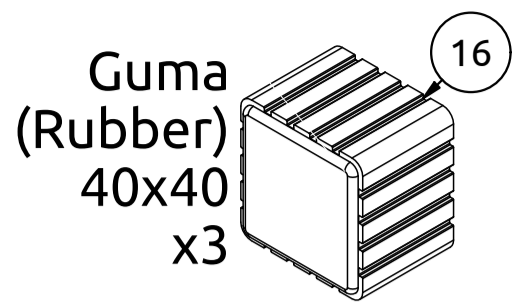

Nr. części (Part no.)	Ilość (Quantity)	Nazwa części	Opis (Details)	Part name
1	2	Podstawa	MH-W103 2.0	Base
2	2	Suwadło	MH-W103 2.0	Slider
3	2	Linka 1	2790 mm	Cable
4	2	Linka 2	3180 mm	Cable
5	4	Zacisk linki	M6x25	Cable clamp
6	2	Blacha	4x40x135	Plate
7	4	Blacha STD	3x25x140	Plate
8	2	Blacha	3x40x80	Plate
9	2	Blacha	3x30x121	Plate
10	4	Blacha	3x118x123-2	Plate
11	4	Blacha	3x138x138	Plate
12	4	Blacha STD	1,5x167x278	Pulley Bracket
13	2	Blacha STD	1,5x110x278	Pulley Bracket
14	4	Guma	D44	Rubber
15	4	Guma	D40xD23x8	Rubber
16	6	Guma	40x40	Rubber
17	2	Hak	M8x60	Hook
18	6	Karabińczyk	7x70	Snap hook
16	1	Naklejka	31x194	Sticker
20	28	Nakrętka	M8	Nut
21	4	Nakrętka	M10	Nut
22	14	Nakrętka samokontruująca	M10	Safety nut
23	50	Podkładka	D8	Washer
24	33	Podkładka	D10	Washer
25	1	Profil	35x35x1,5x300-1	Profile
26	2	Profil	40x40x1,5x430	Profile
27	2	Profil	40x40x1,5x1980-1	Profile
28	2	Profil	40x40x1,5x1440	Profile
29	4	Przelotka	50x50	Reducer cap
30	10	Rolka	D110-1	Roll
31	2	Rura	D25x2x499	Tube
32	20	Rura	D16x1,5x6	Tube
33	4	Rura	D16x1,5x10	Tube
34	2	Uchwyt z rękojeścią	MH-C204	Plastic handle
35	8	Łożyska wzdużne	51100	Bearing
36	4	Śruba	SPH M8x16	Bolt
37	4	Śruba	M8x60	Bolt
38	18	Śruba	M8x55	Bolt
39	8	Śruba	M6x12	HEX Bolt
40	2	Śruba	HEX M10x80	HEX Bolt
41	6	Śruba	HEX M10x55	HEX Bolt
42	10	Śruba	HEX M10x40	HEX Bolt
43	20	Zaślepka	D110x20	Endcap
44	4	Zaślepka	D25x2	End cap

Montageanleitung

Assembly / Montageanleitung / Montážní návod / Schemat montażu / Инструкция по монтажу /
Instruction d'installation

x2