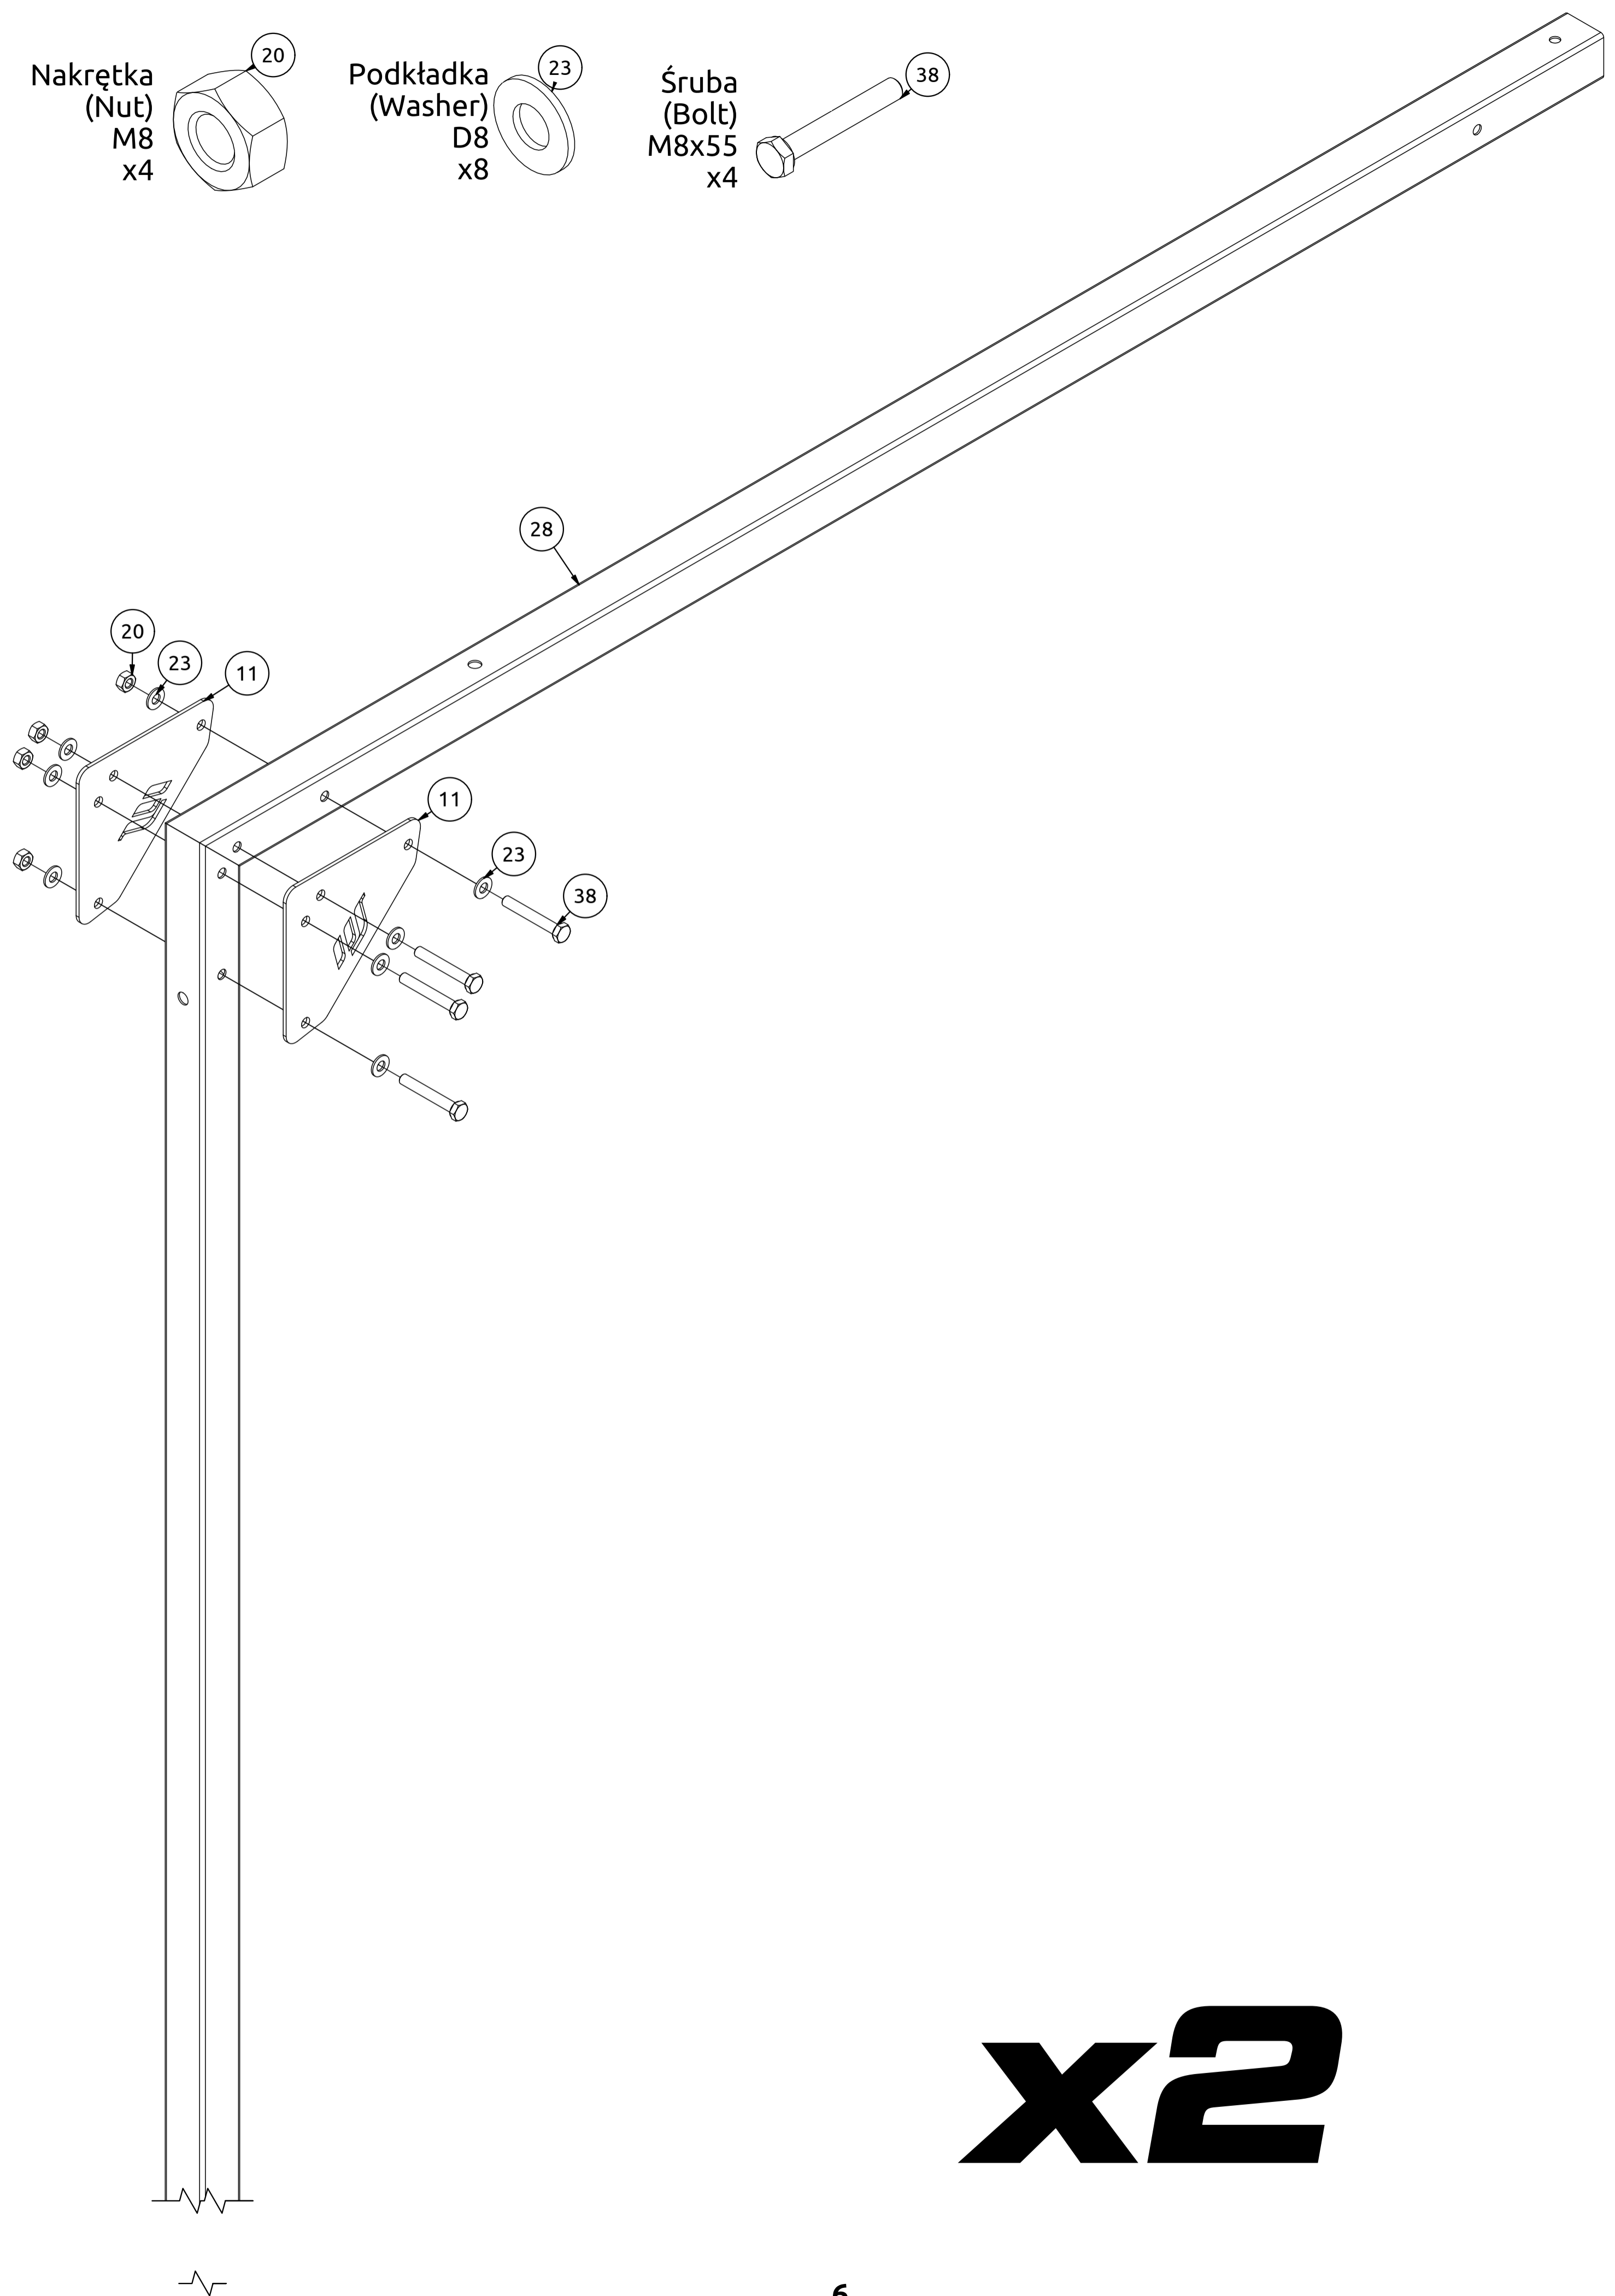

Nr. części (Part no.)	Ilość (Quantity)	Nazwa części	Opis (Details)	Part name
1	2	Podstawa	MH-W103 2.0	Base
2	2	Suwadło	MH-W103 2.0	Slider
3	2	Linka 1	2790 mm	Cable
4	2	Linka 2	3180 mm	Cable
5	4	Zacisk linki	M6x25	Cable clamp
6	2	Blacha	4x40x135	Plate
7	4	Blacha STD	3x25x140	Plate
8	2	Blacha	3x40x80	Plate
9	2	Blacha	3x30x121	Plate
10	4	Blacha	3x118x123-2	Plate
11	4	Blacha	3x138x138	Plate
12	4	Blacha STD	1,5x167x278	Pulley Bracket
13	2	Blacha STD	1,5x110x278	Pulley Bracket
14	4	Guma	D44	Rubber
15	4	Guma	D40xD23x8	Rubber
16	6	Guma	40x40	Rubber
17	2	Hak	M8x60	Hook
18	6	Karabińczyk	7x70	Snap hook
16	1	Naklejka	31x194	Sticker
20	28	Nakrętka	M8	Nut
21	4	Nakrętka	M10	Nut
22	14	Nakrętka samokontruująca	M10	Safety nut
23	50	Podkładka	D8	Washer
24	33	Podkładka	D10	Washer
25	1	Profil	35x35x1,5x300-1	Profile
26	2	Profil	40x40x1,5x430	Profile
27	2	Profil	40x40x1,5x1980-1	Profile
28	2	Profil	40x40x1,5x1440	Profile
29	4	Przelotka	50x50	Reducer cap
30	10	Rolka	D110-1	Roll
31	2	Rura	D25x2x499	Tube
32	20	Rura	D16x1,5x6	Tube
33	4	Rura	D16x1,5x10	Tube
34	2	Uchwyt z rękojeścią	MH-C204	Plastic handle
35	8	Łożyska wzdużne	51100	Bearing
36	4	Śruba	SPH M8x16	Bolt
37	4	Śruba	M8x60	Bolt
38	18	Śruba	M8x55	Bolt
39	8	Śruba	M6x12	HEX Bolt
40	2	Śruba	HEX M10x80	HEX Bolt
41	6	Śruba	HEX M10x55	HEX Bolt
42	10	Śruba	HEX M10x40	HEX Bolt
43	20	Zaślepka	D110x20	Endcap
44	4	Zaślepka	D25x2	End cap

x2

Montageanleitung

Assembly / Montageanleitung / Montážní návod / Schemat montażu / Инструкция по монтажу /
Instruction d'installation

Nakrętka
(Nut)
M8
x4

Podkładka
(Washer)
D8
x8

Śruba
(Bolt)
M8x55
x4

x2