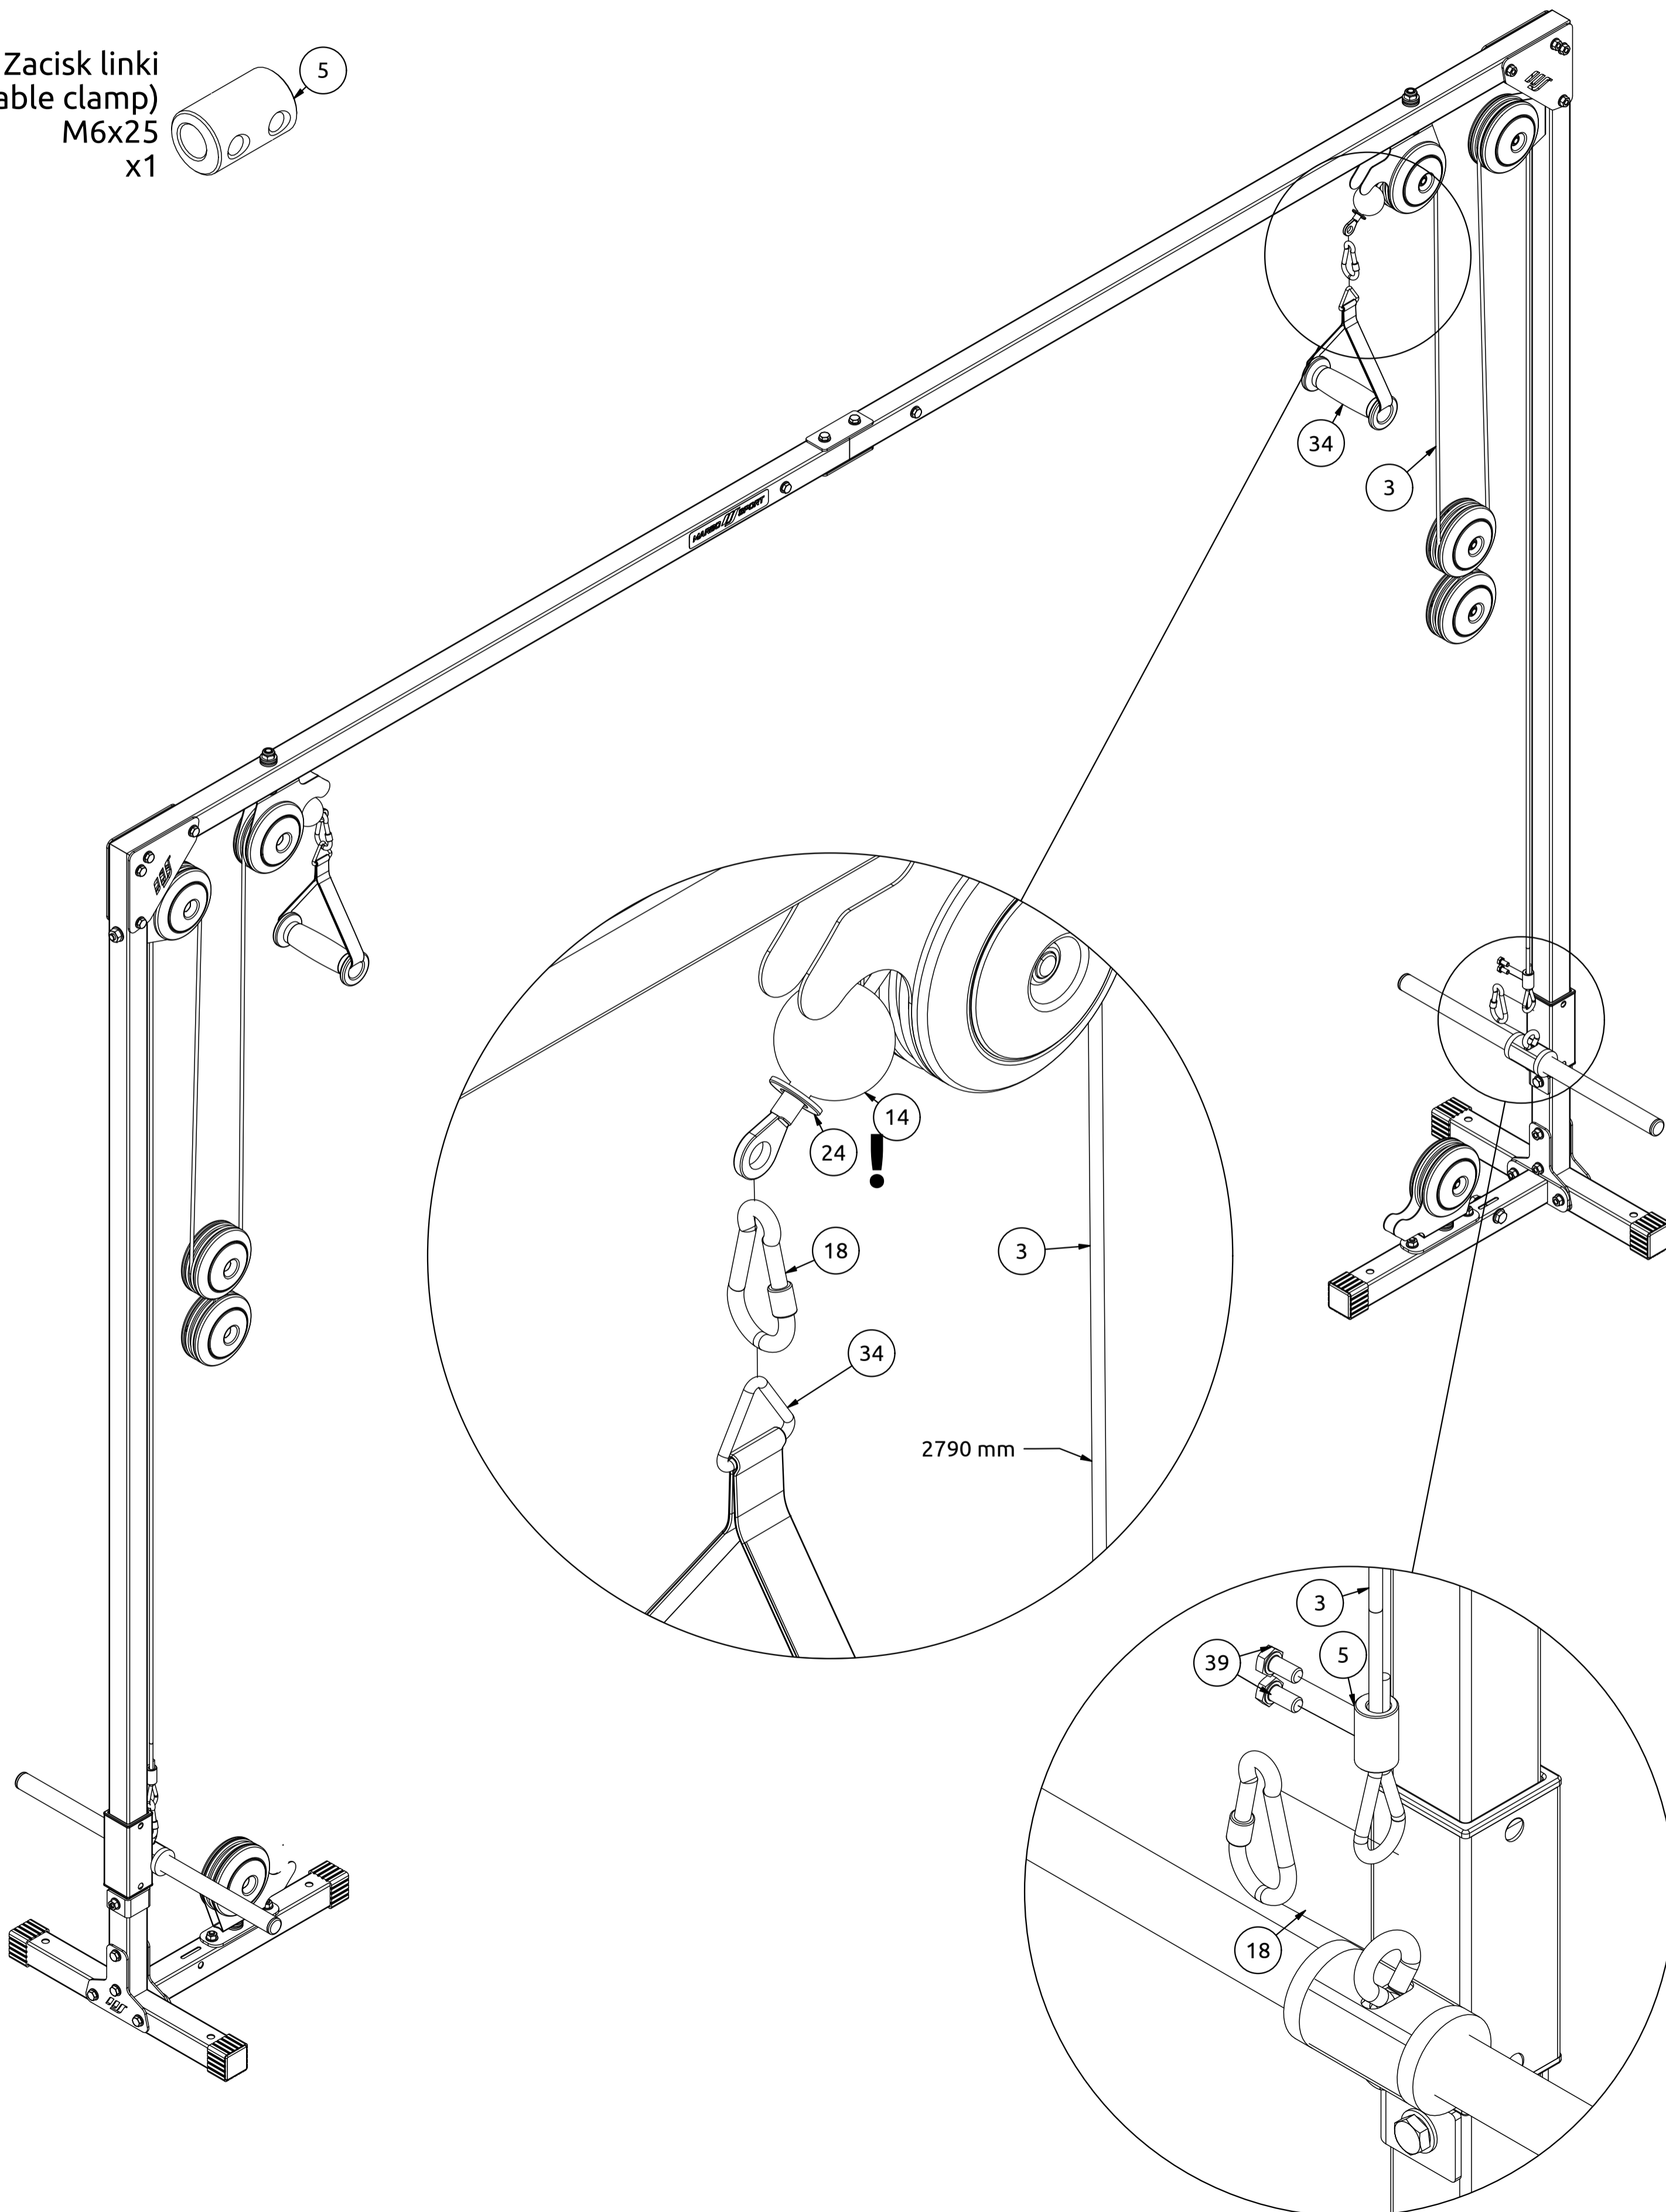

Nakretka
samokontrująca
(Safety nut)
M10
x2

Podkładka
(Washer)
D10
x4

Rura
(Tube)
D16x1,5x6
x4

Rolka
(Roll)
D110-1
x2

Śruba
(HEX Bolt)
HEX M10x40
x2

Zaślepka
(Endcap)
D110-1
x4

x2

Montageanleitung

Assembly / Montageanleitung / Montážní návod / Schemat montażu / Инструкция по монтажу /
Instruction d'installation

Podkładka
(Washer)
D10
x1

Guma
(Rubber)
D44
x1

Karabińczyk
(Snap hook)
7x70
x2

Śruba
(HEX Bolt)
M6x12
x2

Zacisk linki
(Cable clamp)
M6x25
x1

Montageanleitung

Assembly / Montageanleitung / Montážní návod / Schemat montażu / Инструкция по монтажу /
Instruction d'installation

Guma
(Rubber)
D44
x1

Nakrętka
(Nut)
M10
x1

Karabińczyk
(Snap hook)
7x70
x1

Podkładka
(Washer)
D10
x3

Śruba
(HEX Bolt)
M6x12
x2

Śruba
(HEX Bolt)
HEX M10x55
x1

Zacisk linki
(Cable clamp)
M6x25
x1