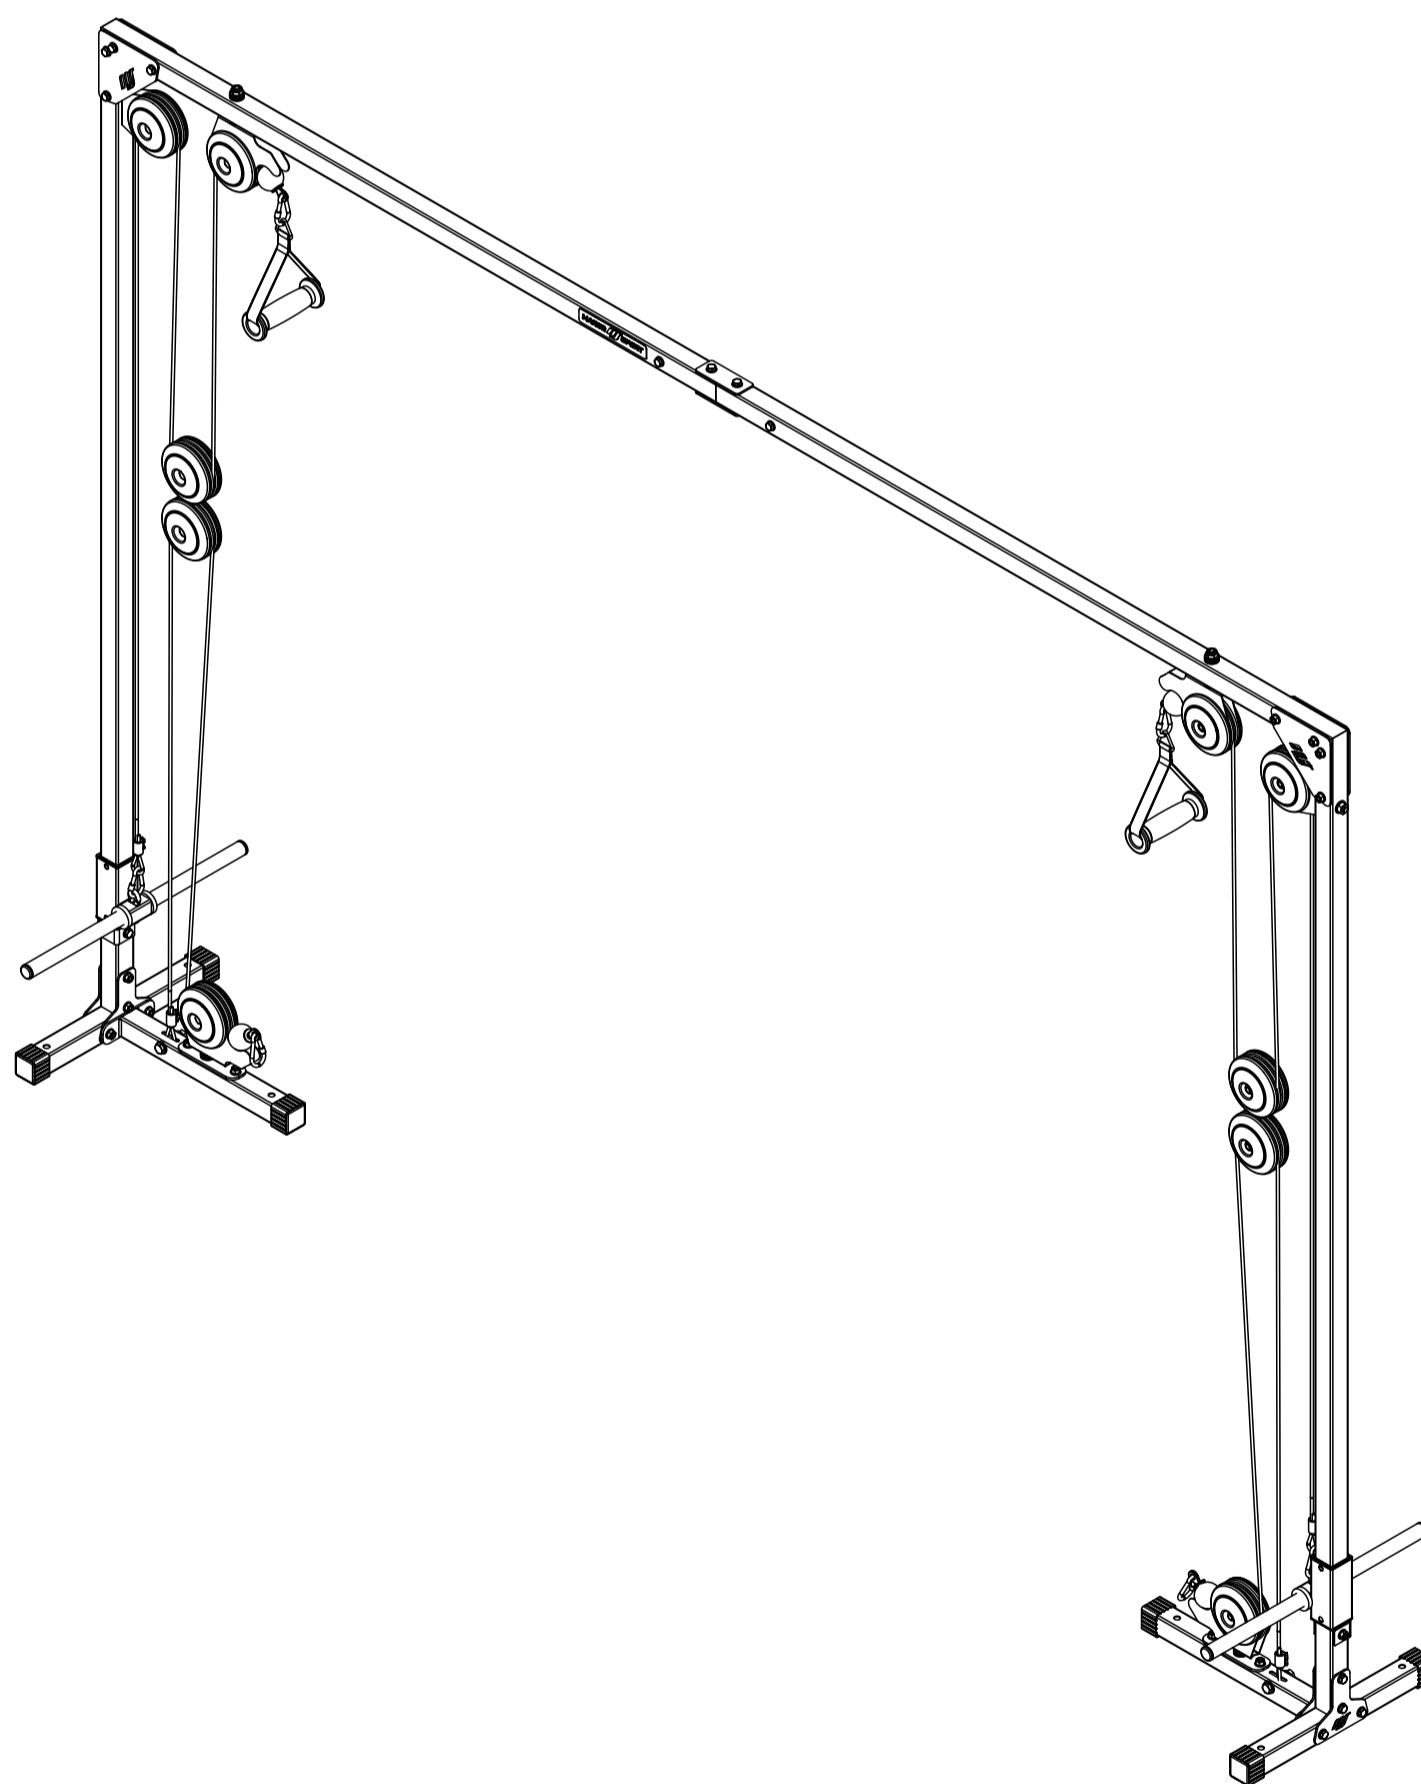

MARBO SPORT

DE KABELZUGTURM

EN CABLE CROSSOVER MACHINE

CZ PROTISMĚRNÉ KLADKY

RU КРОССОВЕР

PL WYCIĄG BRAMOWY

FR STATION CROSSOVER

MH-W103 2.0

Nr. części (Part no.)	Ilość (Quantity)	Nazwa części	Opis (Details)	Part name
1	2	Podstawa	MH-W103 2.0	Base
2	2	Suwadło	MH-W103 2.0	Slider
3	2	Linka 1	2790 mm	Cable
4	2	Linka 2	3180 mm	Cable
5	4	Zacisk linki	M6x25	Cable clamp
6	2	Blacha	4x40x135	Plate
7	4	Blacha STD	3x25x140	Plate
8	2	Blacha	3x40x80	Plate
9	2	Blacha	3x30x121	Plate
10	4	Blacha	3x118x123-2	Plate
11	4	Blacha	3x138x138	Plate
12	4	Blacha STD	1,5x167x278	Pulley Bracket
13	2	Blacha STD	1,5x110x278	Pulley Bracket
14	4	Guma	D44	Rubber
15	4	Guma	D40xD23x8	Rubber
16	6	Guma	40x40	Rubber
17	2	Hak	M8x60	Hook
18	6	Karabińczyk	7x70	Snap hook
16	1	Naklejka	31x194	Sticker
20	28	Nakrętka	M8	Nut
21	4	Nakrętka	M10	Nut
22	14	Nakrętka samokontruująca	M10	Safety nut
23	50	Podkładka	D8	Washer
24	33	Podkładka	D10	Washer
25	1	Profil	35x35x1,5x300-1	Profile
26	2	Profil	40x40x1,5x430	Profile
27	2	Profil	40x40x1,5x1980-1	Profile
28	2	Profil	40x40x1,5x1440	Profile
29	4	Przelotka	50x50	Reducer cap
30	10	Rolka	D110-1	Roll
31	2	Rura	D25x2x499	Tube
32	20	Rura	D16x1,5x6	Tube
33	4	Rura	D16x1,5x10	Tube
34	2	Uchwyt z rękojeścią	MH-C204	Plastic handle
35	8	Łożyska wzdużne	51100	Bearing
36	4	Śruba	SPH M8x16	Bolt
37	4	Śruba	M8x60	Bolt
38	18	Śruba	M8x55	Bolt
39	8	Śruba	M6x12	HEX Bolt
40	2	Śruba	HEX M10x80	HEX Bolt
41	6	Śruba	HEX M10x55	HEX Bolt
42	10	Śruba	HEX M10x40	HEX Bolt
43	20	Zaślepka	D110x20	Endcap
44	4	Zaślepka	D25x2	End cap