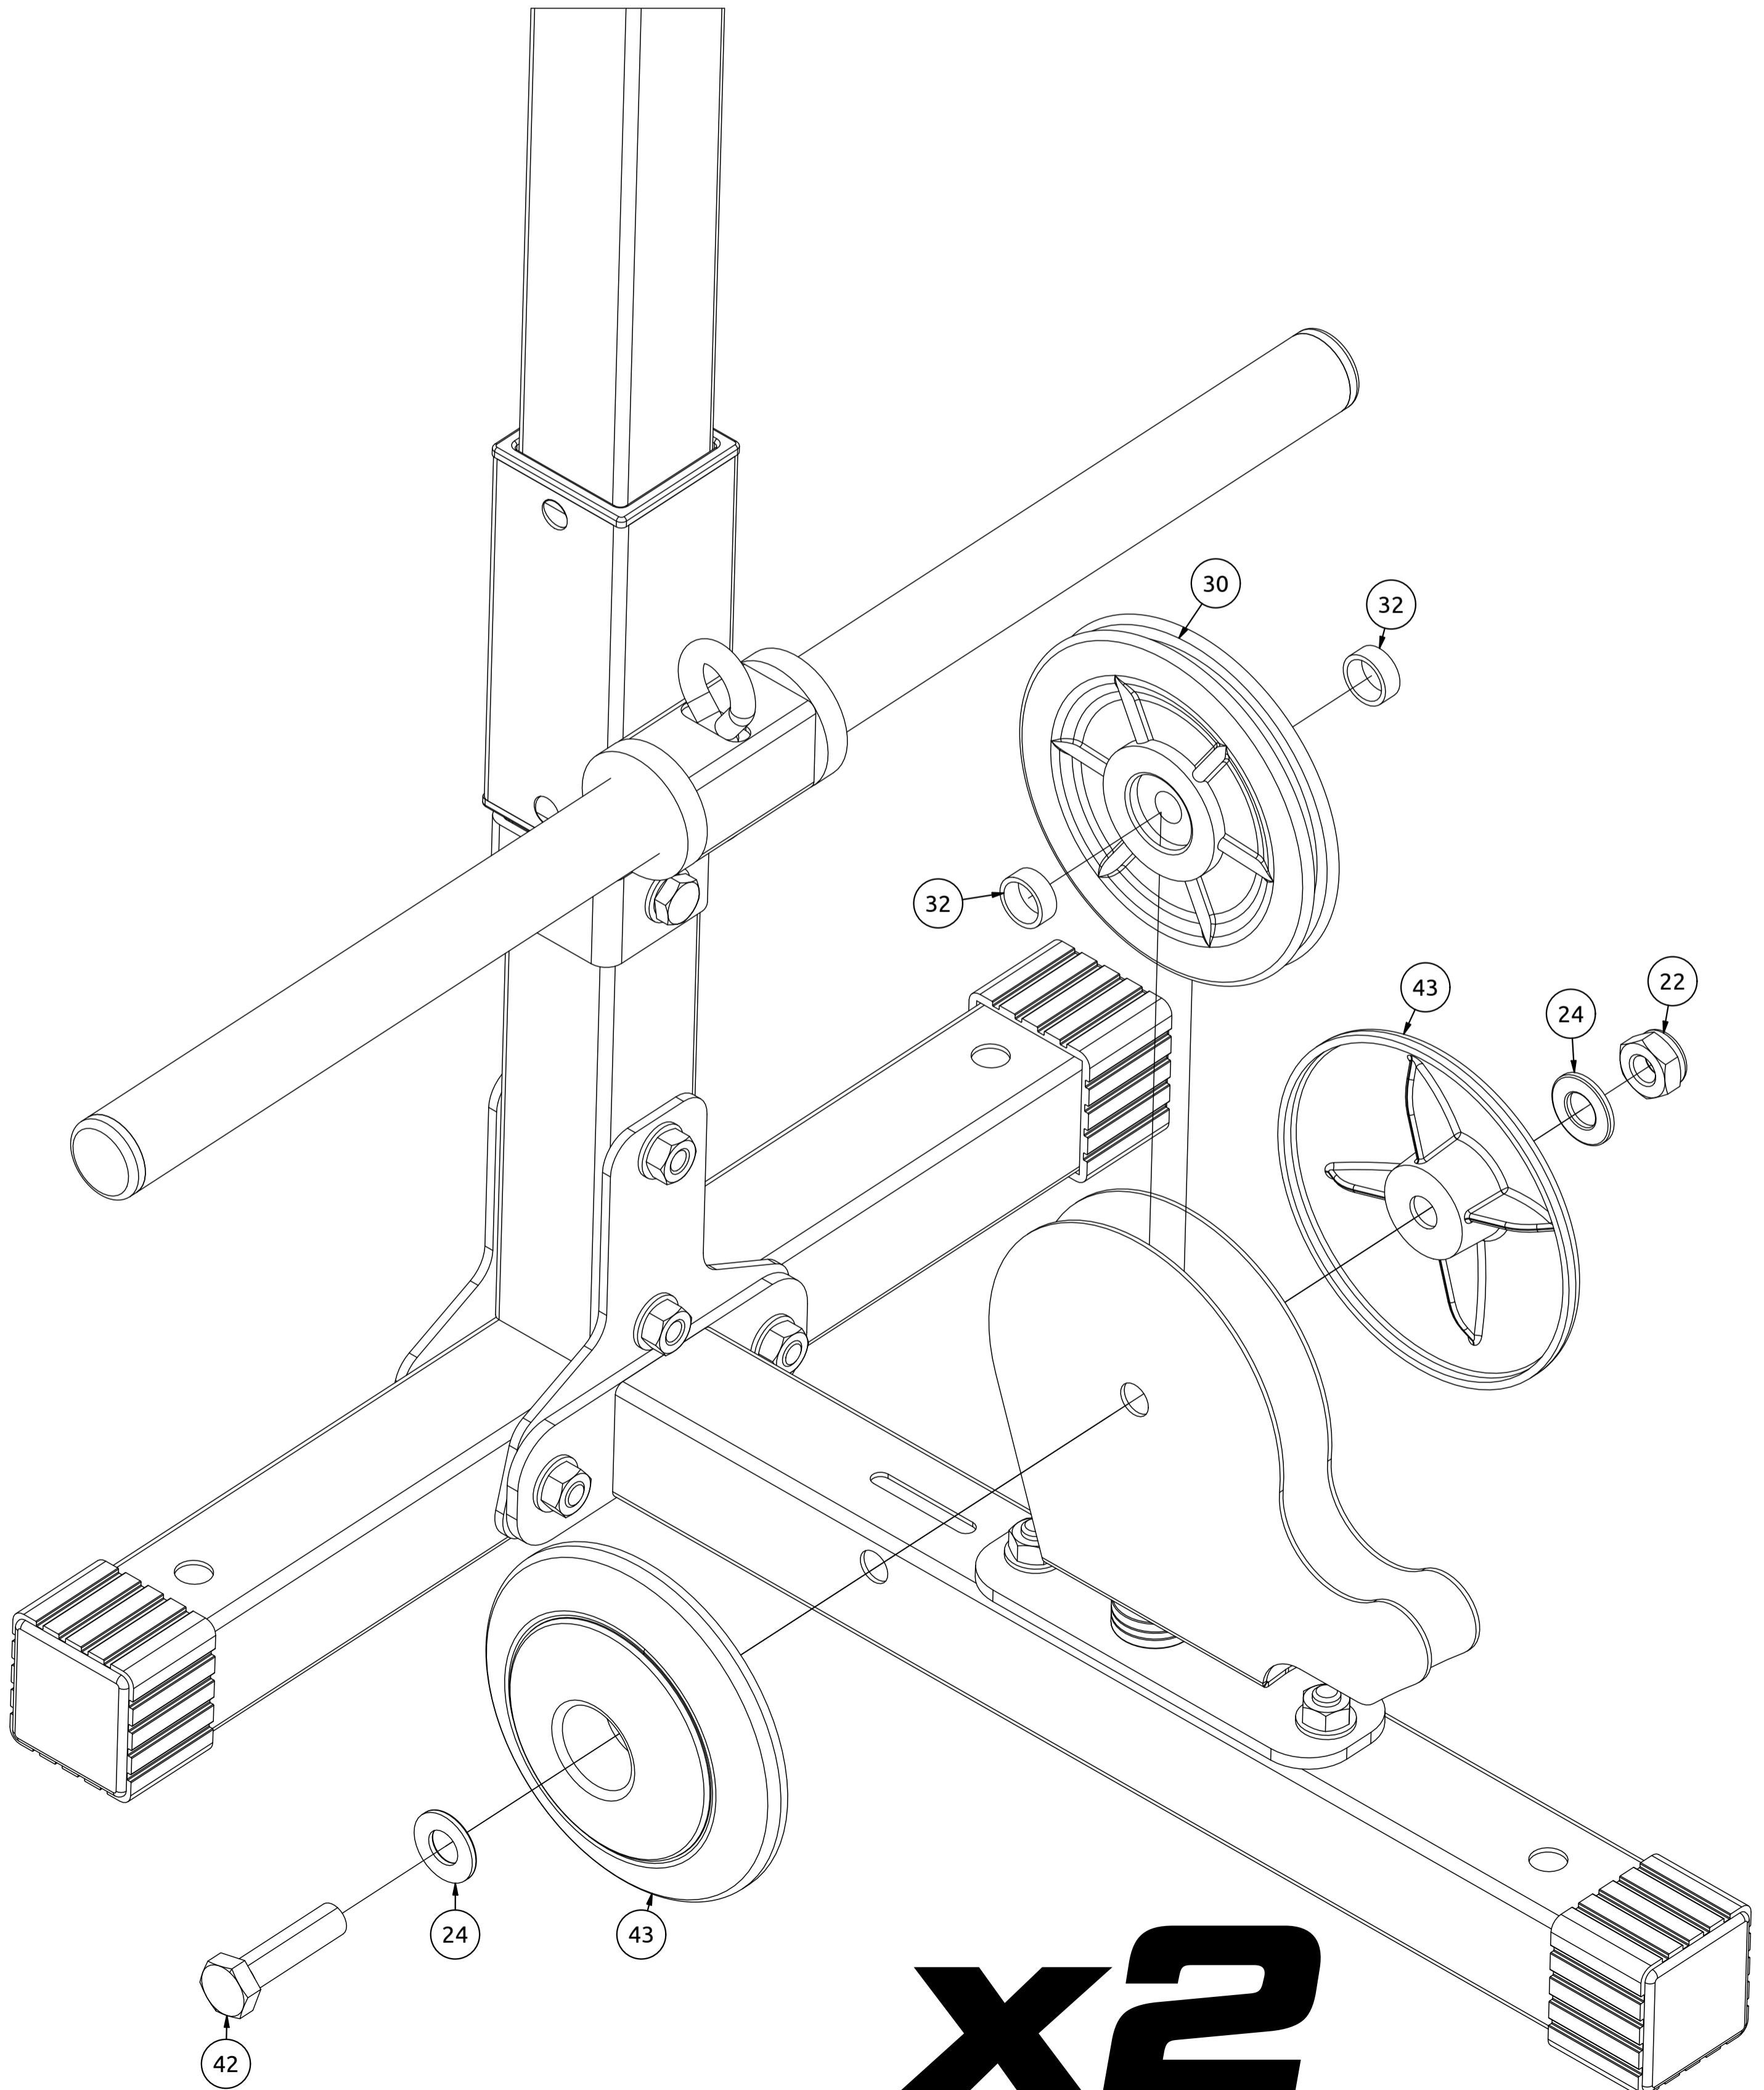

Nakretka
samokontrująca
(Safety nut)
M10
x1

Podkładka
(Washer)
D10
x2

Rura
(Tube)
D16x1,5x6
x2

Rolka
(Roll)
D110-1
x1

Śruba
(HEX Bolt)
HEX M10x40
x1

Zaślepka
(Endcap)
D110-1
x2

x2

Montageanleitung