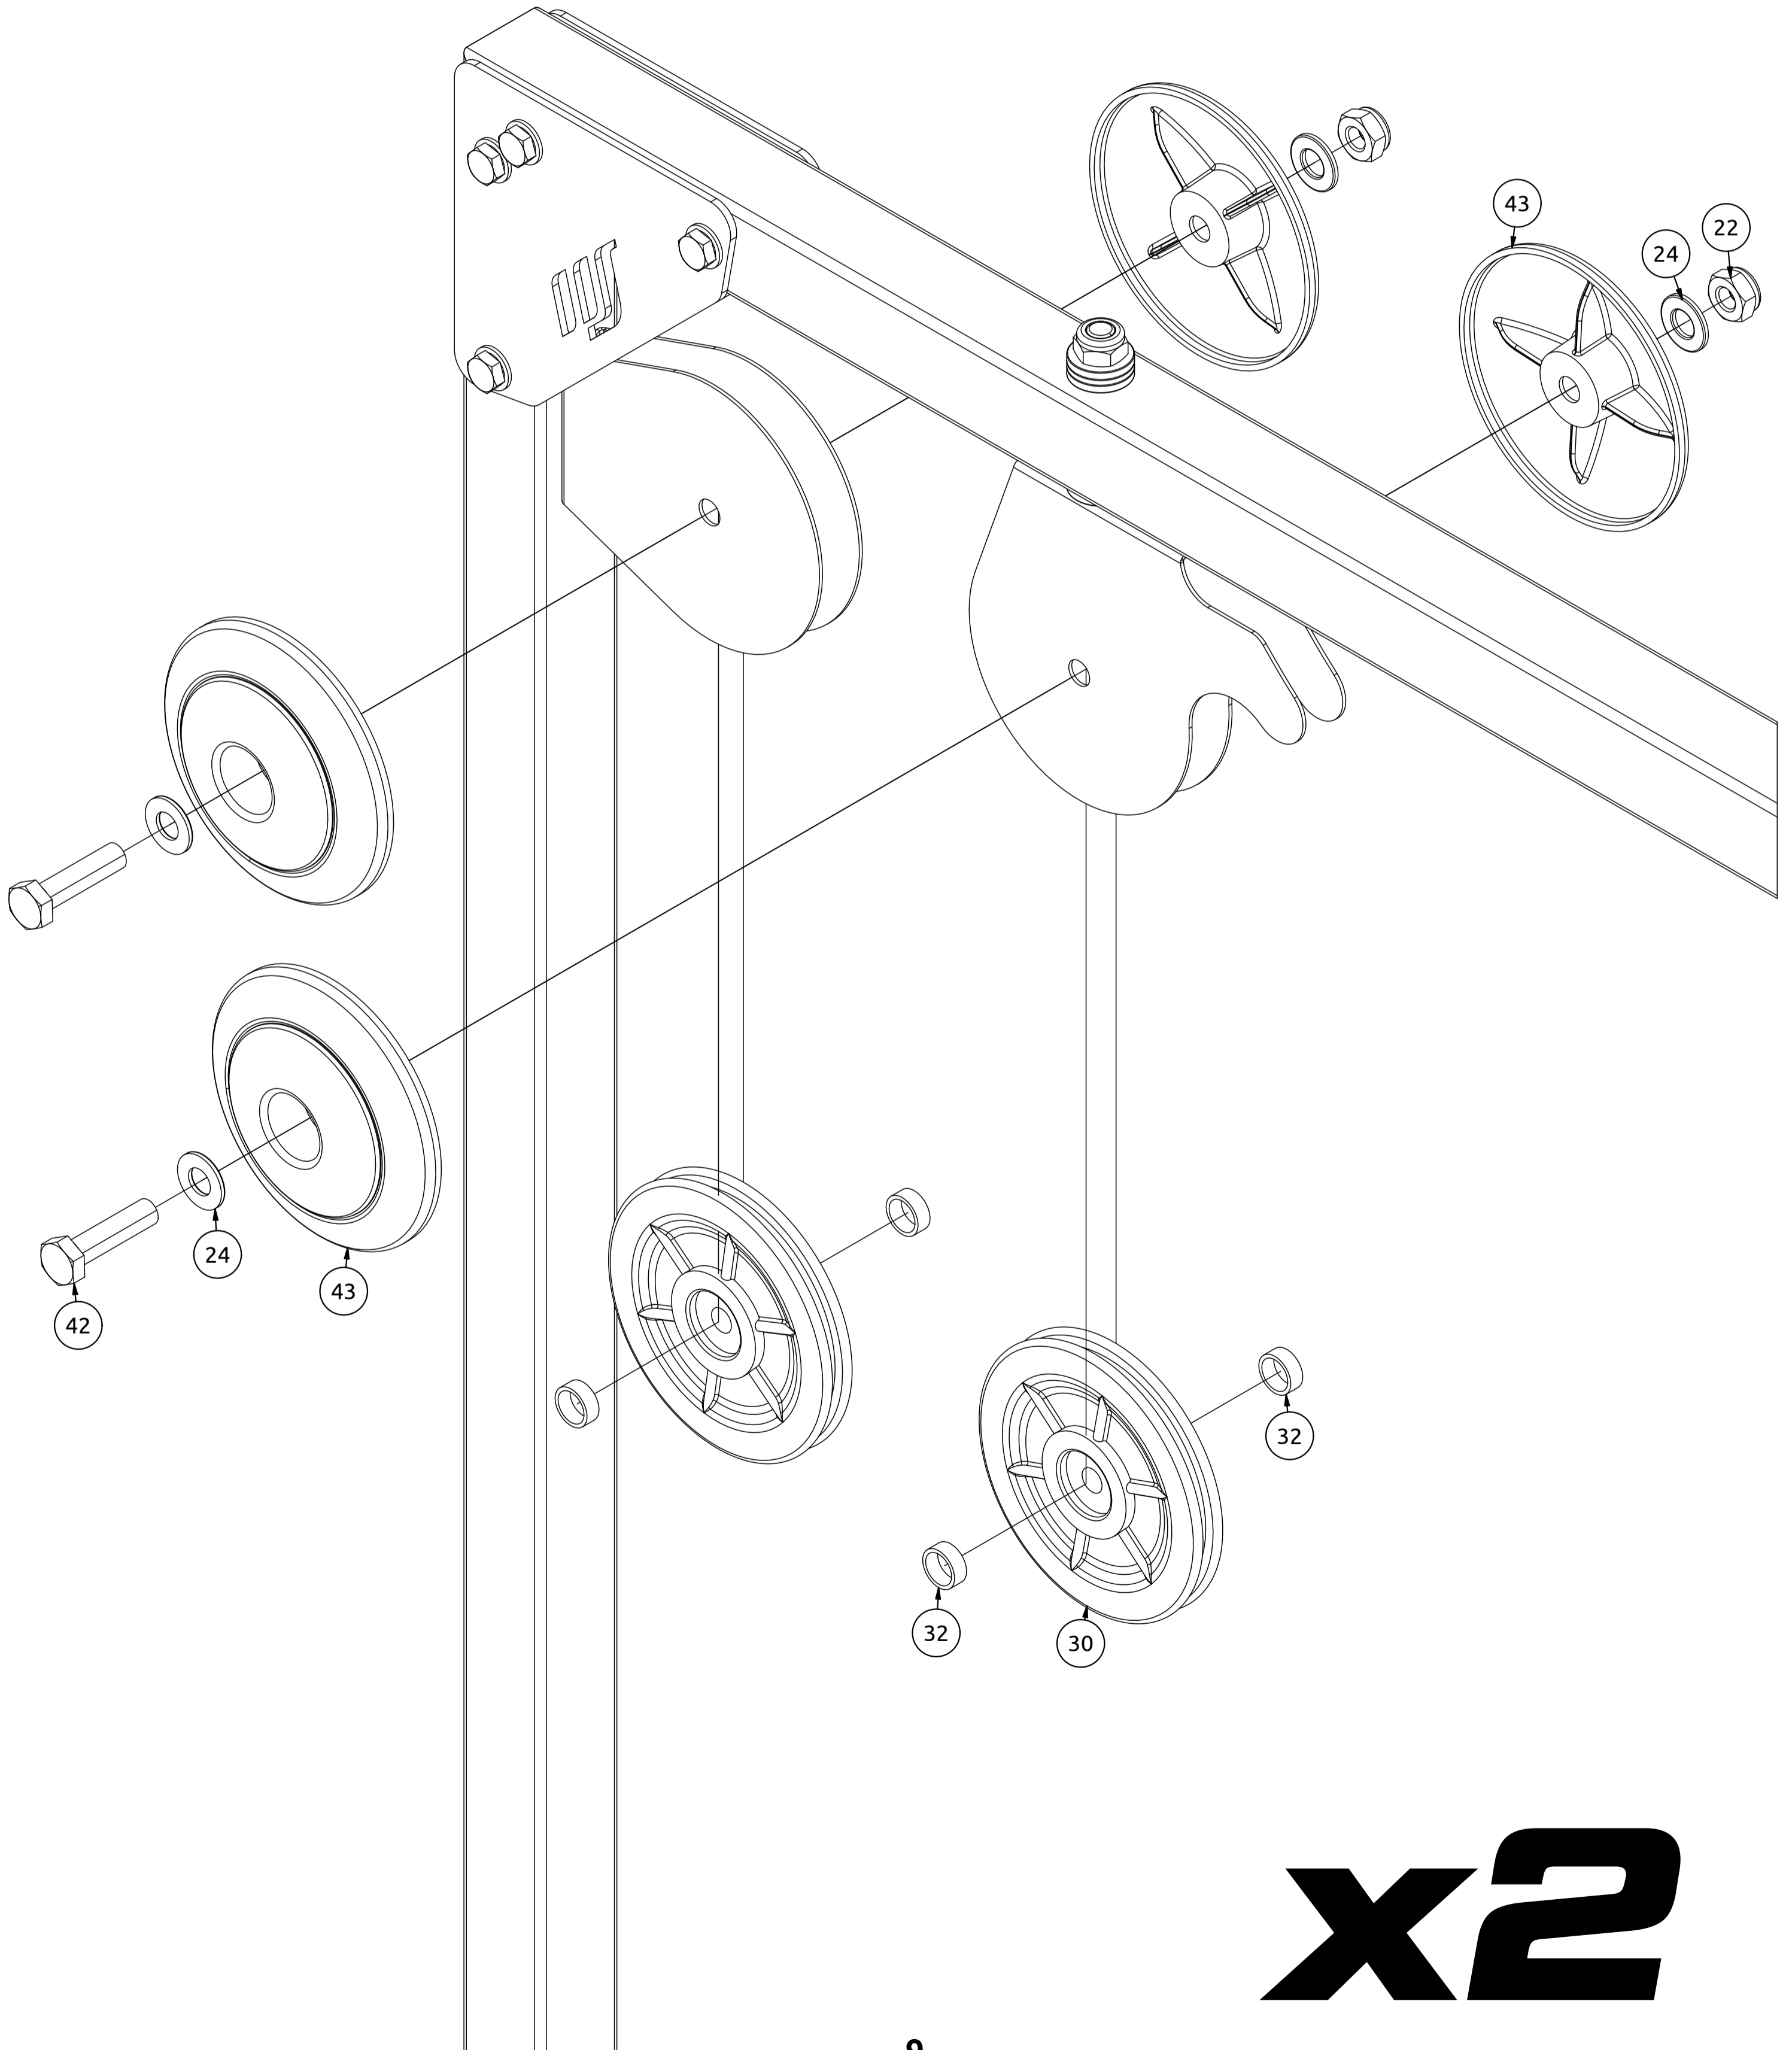

Montageanleitung

Assembly / Montageanleitung / Montážní návod / Schemat montażu / Инструкция по монтажу /
Instruction d'installation

Nakretka
samokontrująca
(Safety nut)
M10
x2

Podkładka
(Washer)
D10
x4

Rura
(Tube)
D16x1,5x6
x4

Rolka
(Roll)
D110-1
x2

Śruba
(HEX Bolt)
HEX M10x40
x2

Zaślepka
(Endcap)
D110-1
x4