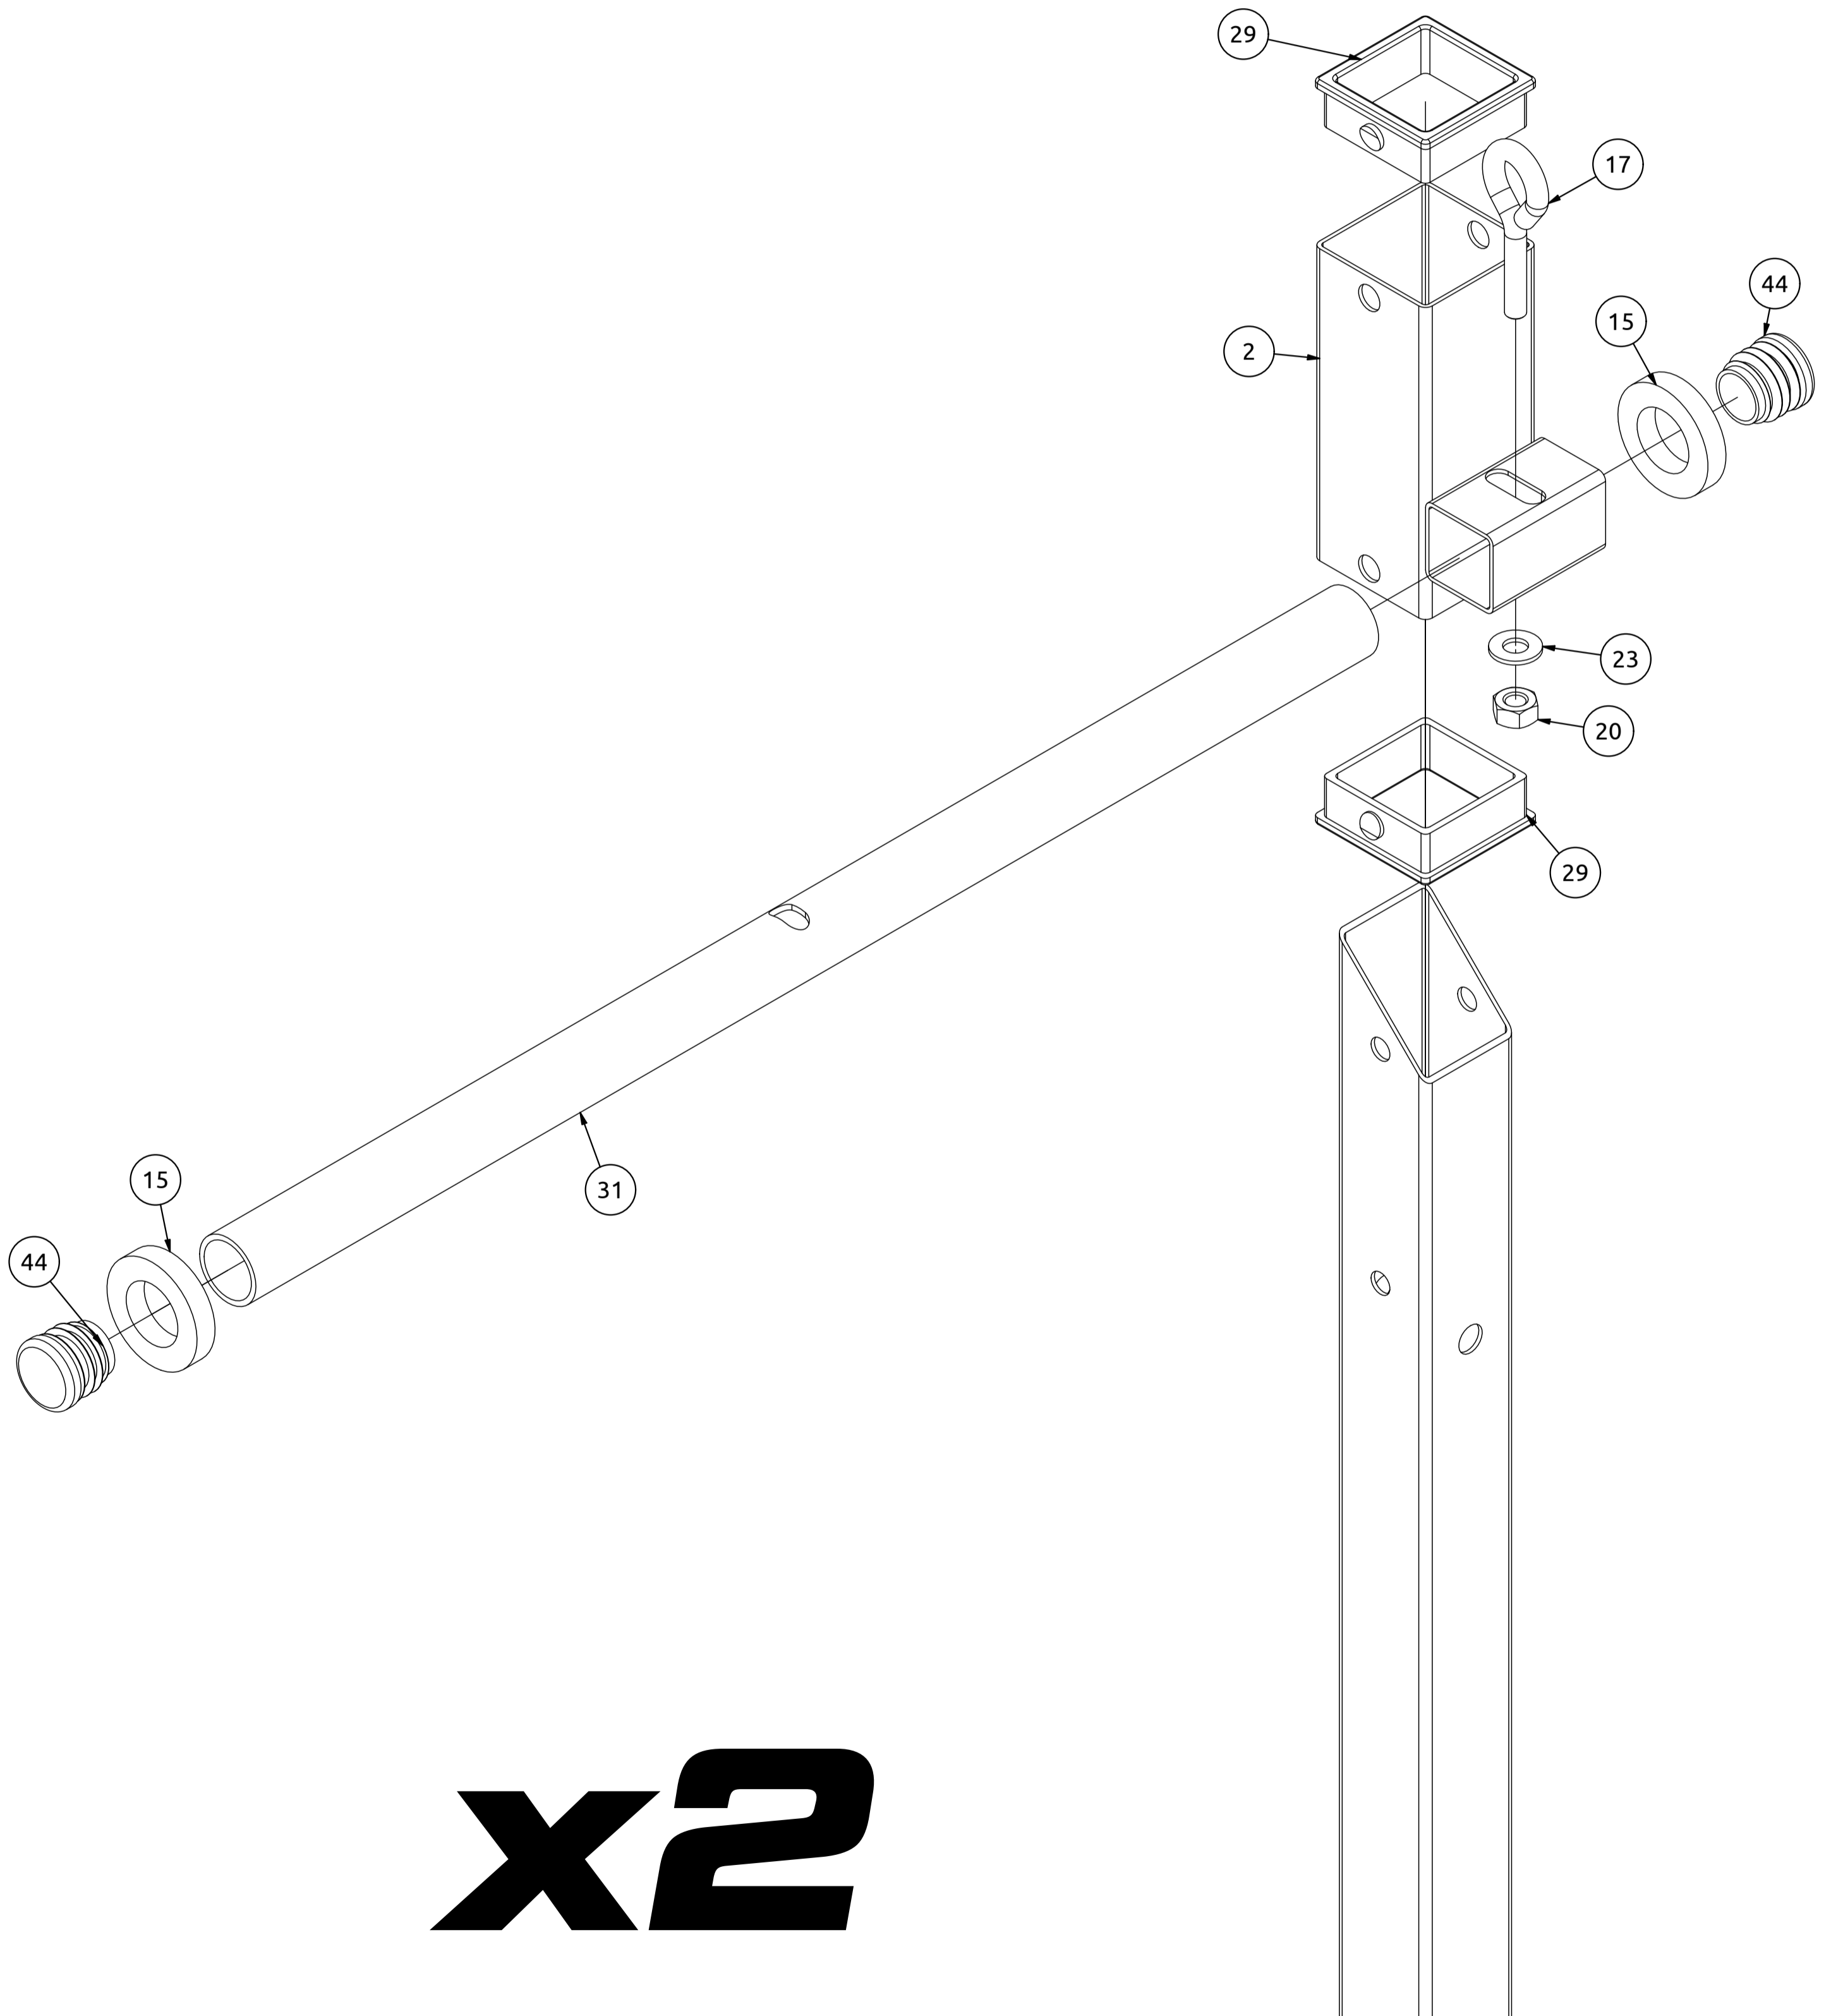

Nr. części (Part no.)	Ilość (Quantity)	Nazwa części	Opis (Details)	Part name
1	2	Podstawa	MH-W103 2.0	Base
2	2	Suwadło	MH-W103 2.0	Slider
3	2	Linka 1	2790 mm	Cable
4	2	Linka 2	3180 mm	Cable
5	4	Zacisk linki	M6x25	Cable clamp
6	2	Blacha	4x40x135	Plate
7	4	Blacha STD	3x25x140	Plate
8	2	Blacha	3x40x80	Plate
9	2	Blacha	3x30x121	Plate
10	4	Blacha	3x118x123-2	Plate
11	4	Blacha	3x138x138	Plate
12	4	Blacha STD	1,5x167x278	Pulley Bracket
13	2	Blacha STD	1,5x110x278	Pulley Bracket
14	4	Guma	D44	Rubber
15	4	Guma	D40xD23x8	Rubber
16	6	Guma	40x40	Rubber
17	2	Hak	M8x60	Hook
18	6	Karabińczyk	7x70	Snap hook
16	1	Naklejka	31x194	Sticker
20	28	Nakrętka	M8	Nut
21	4	Nakrętka	M10	Nut
22	14	Nakrętka samokontruująca	M10	Safety nut
23	50	Podkładka	D8	Washer
24	33	Podkładka	D10	Washer
25	1	Profil	35x35x1,5x300-1	Profile
26	2	Profil	40x40x1,5x430	Profile
27	2	Profil	40x40x1,5x1980-1	Profile
28	2	Profil	40x40x1,5x1440	Profile
29	4	Przelotka	50x50	Reducer cap
30	10	Rolka	D110-1	Roll
31	2	Rura	D25x2x499	Tube
32	20	Rura	D16x1,5x6	Tube
33	4	Rura	D16x1,5x10	Tube
34	2	Uchwyt z rękojeścią	MH-C204	Plastic handle
35	8	Łożyska wzdużne	51100	Bearing
36	4	Śruba	SPH M8x16	Bolt
37	4	Śruba	M8x60	Bolt
38	18	Śruba	M8x55	Bolt
39	8	Śruba	M6x12	HEX Bolt
40	2	Śruba	HEX M10x80	HEX Bolt
41	6	Śruba	HEX M10x55	HEX Bolt
42	10	Śruba	HEX M10x40	HEX Bolt
43	20	Zaślepka	D110x20	Endcap
44	4	Zaślepka	D25x2	End cap

x2

Montageanleitung

Assembly / Montageanleitung / Montážní návod / Schemat montażu / Инструкция по монтажу /
Instruction d'installation

- Nakrętka (Nut) M8 x2 
- Nakrętka samokontrująca (Safety nut) M10 x1 
- Podkładka (Washer) D8 x2 
- Podkładka (Washer) D10 x1 
- Rura (Tube) D16x1,5x10 x1 
- Łożyska wzdlużne (Bearing) 51100 x2 
- Śruba (Bolt) SPH M8x16 x2 
- Śruba (HEX Bolt) HEX M10x55 x1 