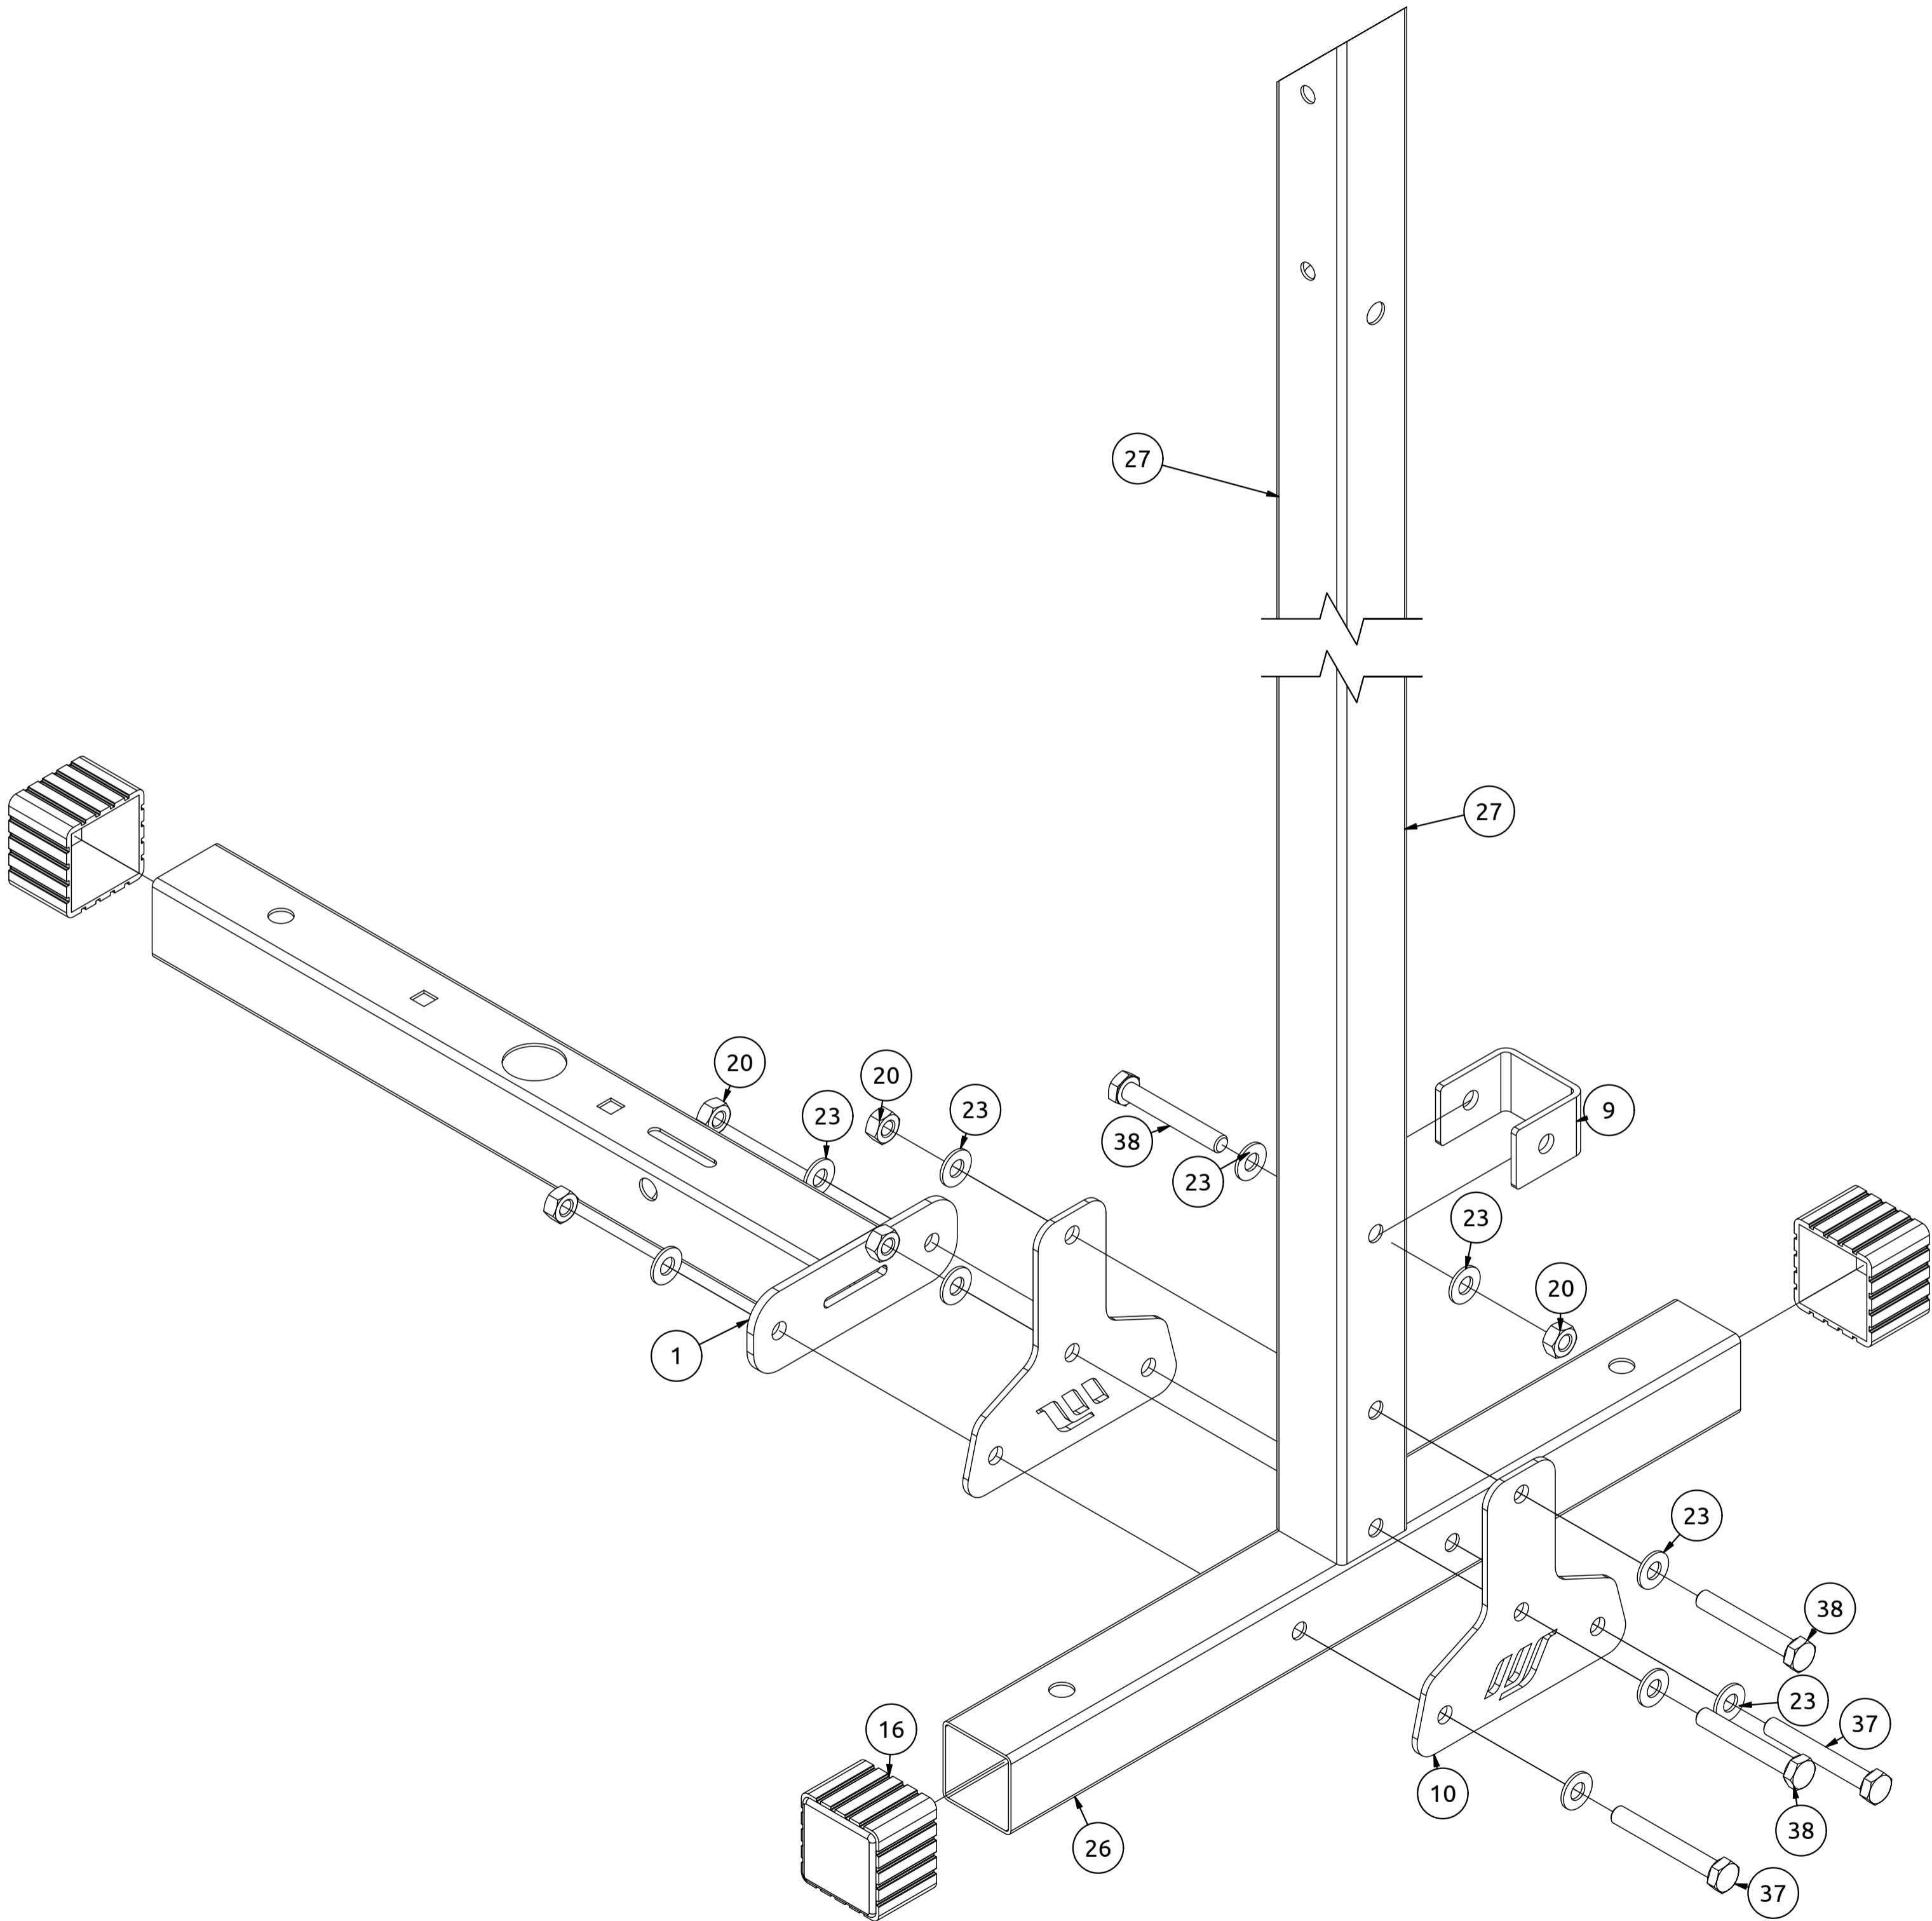

Nr. części (Part no.)	Ilość (Quantity)	Nazwa części	Opis (Details)	Part name
1	2	Podstawa	MH-W103 2.0	Base
2	2	Suwadło	MH-W103 2.0	Slider
3	2	Linka 1	2790 mm	Cable
4	2	Linka 2	3180 mm	Cable
5	4	Zacisk linki	M6x25	Cable clamp
6	2	Blacha	4x40x135	Plate
7	4	Blacha STD	3x25x140	Plate
8	2	Blacha	3x40x80	Plate
9	2	Blacha	3x30x121	Plate
10	4	Blacha	3x118x123-2	Plate
11	4	Blacha	3x138x138	Plate
12	4	Blacha STD	1,5x167x278	Pulley Bracket
13	2	Blacha STD	1,5x110x278	Pulley Bracket
14	4	Guma	D44	Rubber
15	4	Guma	D40xD23x8	Rubber
16	6	Guma	40x40	Rubber
17	2	Hak	M8x60	Hook
18	6	Karabińczyk	7x70	Snap hook
16	1	Naklejka	31x194	Sticker
20	28	Nakrętka	M8	Nut
21	4	Nakrętka	M10	Nut
22	14	Nakrętka samokontruująca	M10	Safety nut
23	50	Podkładka	D8	Washer
24	33	Podkładka	D10	Washer
25	1	Profil	35x35x1,5x300-1	Profile
26	2	Profil	40x40x1,5x430	Profile
27	2	Profil	40x40x1,5x1980-1	Profile
28	2	Profil	40x40x1,5x1440	Profile
29	4	Przelotka	50x50	Reducer cap
30	10	Rolka	D110-1	Roll
31	2	Rura	D25x2x499	Tube
32	20	Rura	D16x1,5x6	Tube
33	4	Rura	D16x1,5x10	Tube
34	2	Uchwyt z rękojeścią	MH-C204	Plastic handle
35	8	Łożyska wzdużne	51100	Bearing
36	4	Śruba	SPH M8x16	Bolt
37	4	Śruba	M8x60	Bolt
38	18	Śruba	M8x55	Bolt
39	8	Śruba	M6x12	HEX Bolt
40	2	Śruba	HEX M10x80	HEX Bolt
41	6	Śruba	HEX M10x55	HEX Bolt
42	10	Śruba	HEX M10x40	HEX Bolt
43	20	Zaślepka	D110x20	Endcap
44	4	Zaślepka	D25x2	End cap

Montageanleitung

Assembly / Montageanleitung / Montážní návod / Schemat montażu / Инструкция по монтажу /
Instruction d'installation

x2