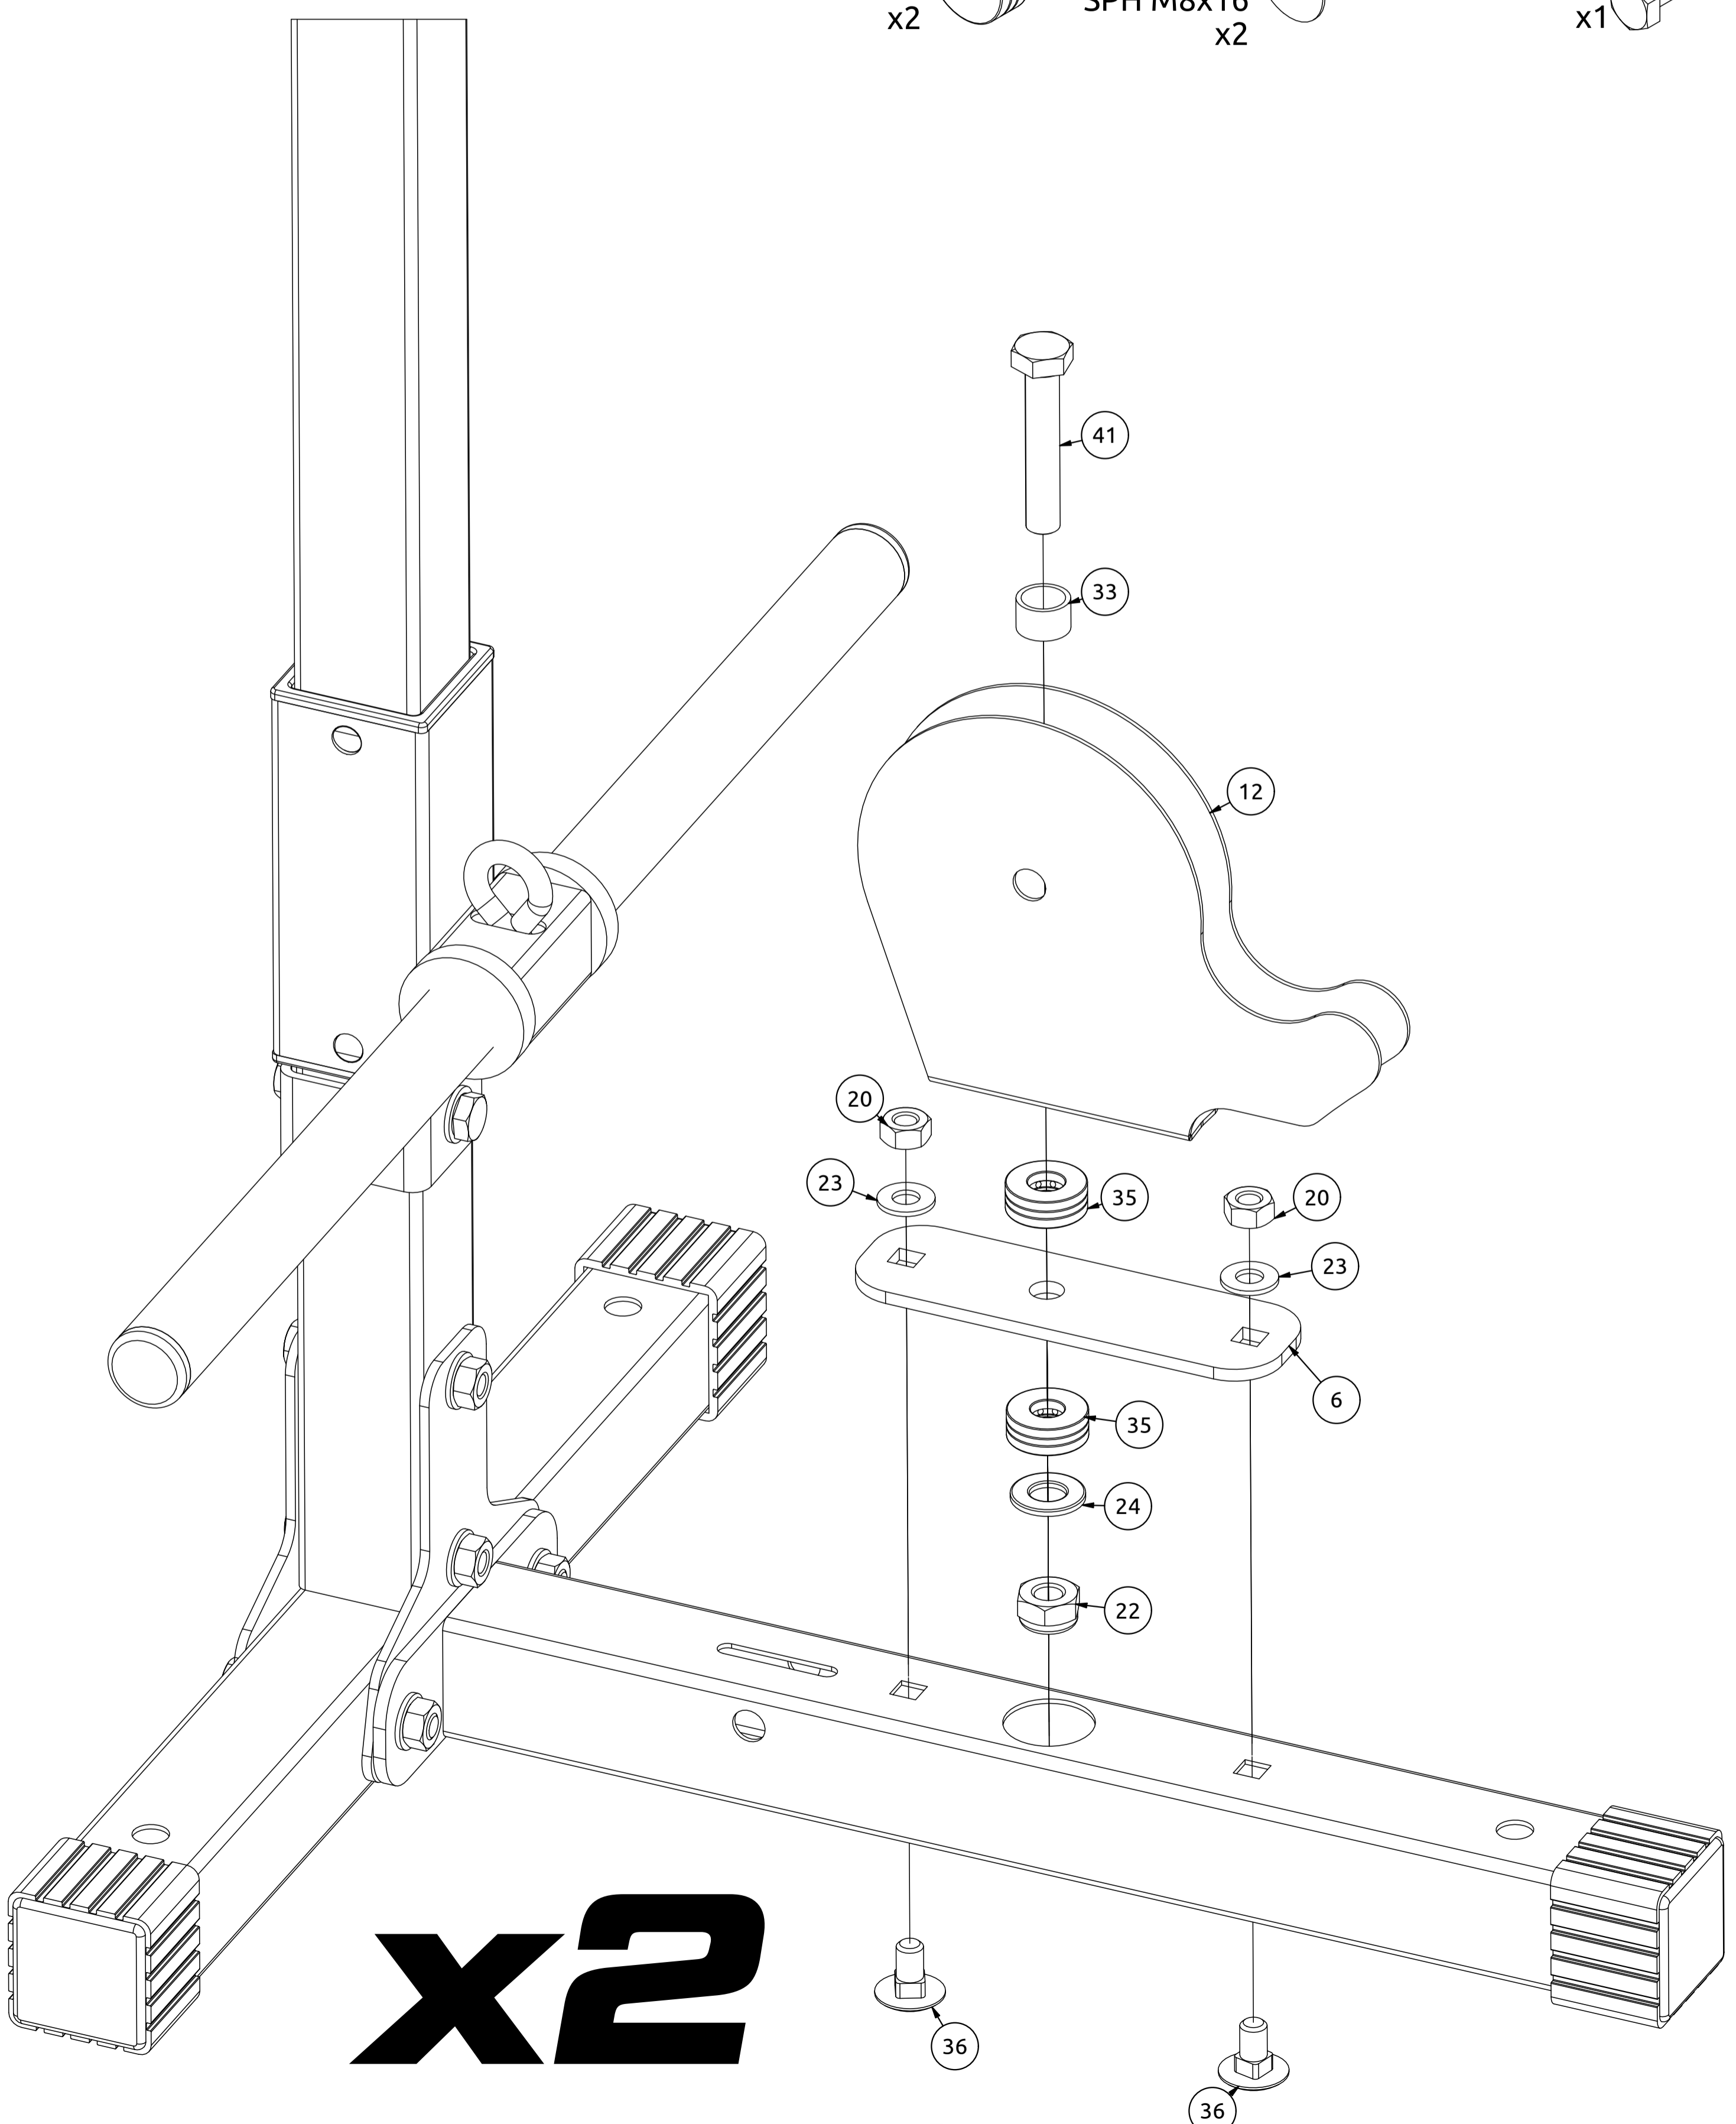

Nr. części (Part no.)	Ilość (Quantity)	Nazwa części	Opis (Details)	Part name
1	2	Podstawa	MH-W103 2.0	Base
2	2	Suwadło	MH-W103 2.0	Slider
3	2	Linka 1	2790 mm	Cable
4	2	Linka 2	3180 mm	Cable
5	4	Zacisk linki	M6x25	Cable clamp
6	2	Blacha	4x40x135	Plate
7	4	Blacha STD	3x25x140	Plate
8	2	Blacha	3x40x80	Plate
9	2	Blacha	3x30x121	Plate
10	4	Blacha	3x118x123-2	Plate
11	4	Blacha	3x138x138	Plate
12	4	Blacha STD	1,5x167x278	Pulley Bracket
13	2	Blacha STD	1,5x110x278	Pulley Bracket
14	4	Guma	D44	Rubber
15	4	Guma	D40xD23x8	Rubber
16	6	Guma	40x40	Rubber
17	2	Hak	M8x60	Hook
18	6	Karabińczyk	7x70	Snap hook
16	1	Naklejka	31x194	Sticker
20	28	Nakrętka	M8	Nut
21	4	Nakrętka	M10	Nut
22	14	Nakrętka samokontruująca	M10	Safety nut
23	50	Podkładka	D8	Washer
24	33	Podkładka	D10	Washer
25	1	Profil	35x35x1,5x300-1	Profile
26	2	Profil	40x40x1,5x430	Profile
27	2	Profil	40x40x1,5x1980-1	Profile
28	2	Profil	40x40x1,5x1440	Profile
29	4	Przelotka	50x50	Reducer cap
30	10	Rolka	D110-1	Roll
31	2	Rura	D25x2x499	Tube
32	20	Rura	D16x1,5x6	Tube
33	4	Rura	D16x1,5x10	Tube
34	2	Uchwyt z rękojeścią	MH-C204	Plastic handle
35	8	Łożyska wzdużne	51100	Bearing
36	4	Śruba	SPH M8x16	Bolt
37	4	Śruba	M8x60	Bolt
38	18	Śruba	M8x55	Bolt
39	8	Śruba	M6x12	HEX Bolt
40	2	Śruba	HEX M10x80	HEX Bolt
41	6	Śruba	HEX M10x55	HEX Bolt
42	10	Śruba	HEX M10x40	HEX Bolt
43	20	Zaślepka	D110x20	Endcap
44	4	Zaślepka	D25x2	End cap

x2

Montageanleitung

Assembly / Montageanleitung / Montážní návod / Schemat montażu / Инструкция по монтажу /
Instruction d'installation

- Nakrętka (Nut) M8 x2 
- Nakrętka samokontrująca (Safety nut) M10 x1 
- Podkładka (Washer) D8 x2 
- Podkładka (Washer) D10 x1 
- Rura (Tube) D16x1,5x10 x1 
- Łożyska wzdlużne (Bearing) 51100 x2 
- Śruba (Bolt) SPH M8x16 x2 
- Śruba (HEX Bolt) HEX M10x55 x1 