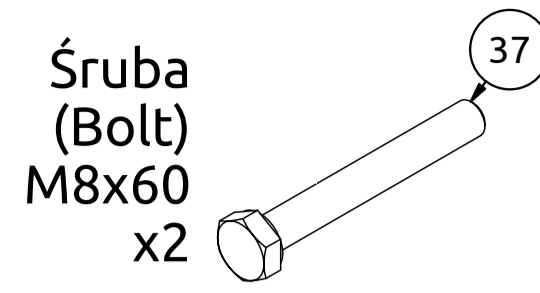

Nr. części (Part no.)	Ilość (Quantity)	Nazwa części	Opis (Details)	Part name
1	2	Podstawa	MH-W103 2.0	Base
2	2	Suwadło	MH-W103 2.0	Slider
3	2	Linka 1	2790 mm	Cable
4	2	Linka 2	3180 mm	Cable
5	4	Zacisk linki	M6x25	Cable clamp
6	2	Blacha	4x40x135	Plate
7	4	Blacha STD	3x25x140	Plate
8	2	Blacha	3x40x80	Plate
9	2	Blacha	3x30x121	Plate
10	4	Blacha	3x118x123-2	Plate
11	4	Blacha	3x138x138	Plate
12	4	Blacha STD	1,5x167x278	Pulley Bracket
13	2	Blacha STD	1,5x110x278	Pulley Bracket
14	4	Guma	D44	Rubber
15	4	Guma	D40xD23x8	Rubber
16	6	Guma	40x40	Rubber
17	2	Hak	M8x60	Hook
18	6	Karabińczyk	7x70	Snap hook
16	1	Naklejka	31x194	Sticker
20	28	Nakrętka	M8	Nut
21	4	Nakrętka	M10	Nut
22	14	Nakrętka samokontruująca	M10	Safety nut
23	50	Podkładka	D8	Washer
24	33	Podkładka	D10	Washer
25	1	Profil	35x35x1,5x300-1	Profile
26	2	Profil	40x40x1,5x430	Profile
27	2	Profil	40x40x1,5x1980-1	Profile
28	2	Profil	40x40x1,5x1440	Profile
29	4	Przelotka	50x50	Reducer cap
30	10	Rolka	D110-1	Roll
31	2	Rura	D25x2x499	Tube
32	20	Rura	D16x1,5x6	Tube
33	4	Rura	D16x1,5x10	Tube
34	2	Uchwyt z rękojeścią	MH-C204	Plastic handle
35	8	Łożyska wzdużne	51100	Bearing
36	4	Śruba	SPH M8x16	Bolt
37	4	Śruba	M8x60	Bolt
38	18	Śruba	M8x55	Bolt
39	8	Śruba	M6x12	HEX Bolt
40	2	Śruba	HEX M10x80	HEX Bolt
41	6	Śruba	HEX M10x55	HEX Bolt
42	10	Śruba	HEX M10x40	HEX Bolt
43	20	Zaślepka	D110x20	Endcap
44	4	Zaślepka	D25x2	End cap

Montageanleitung

Assembly / Montageanleitung / Montážní návod / Schemat montażu / Инструкция по монтажу /
Instruction d'installation

x2