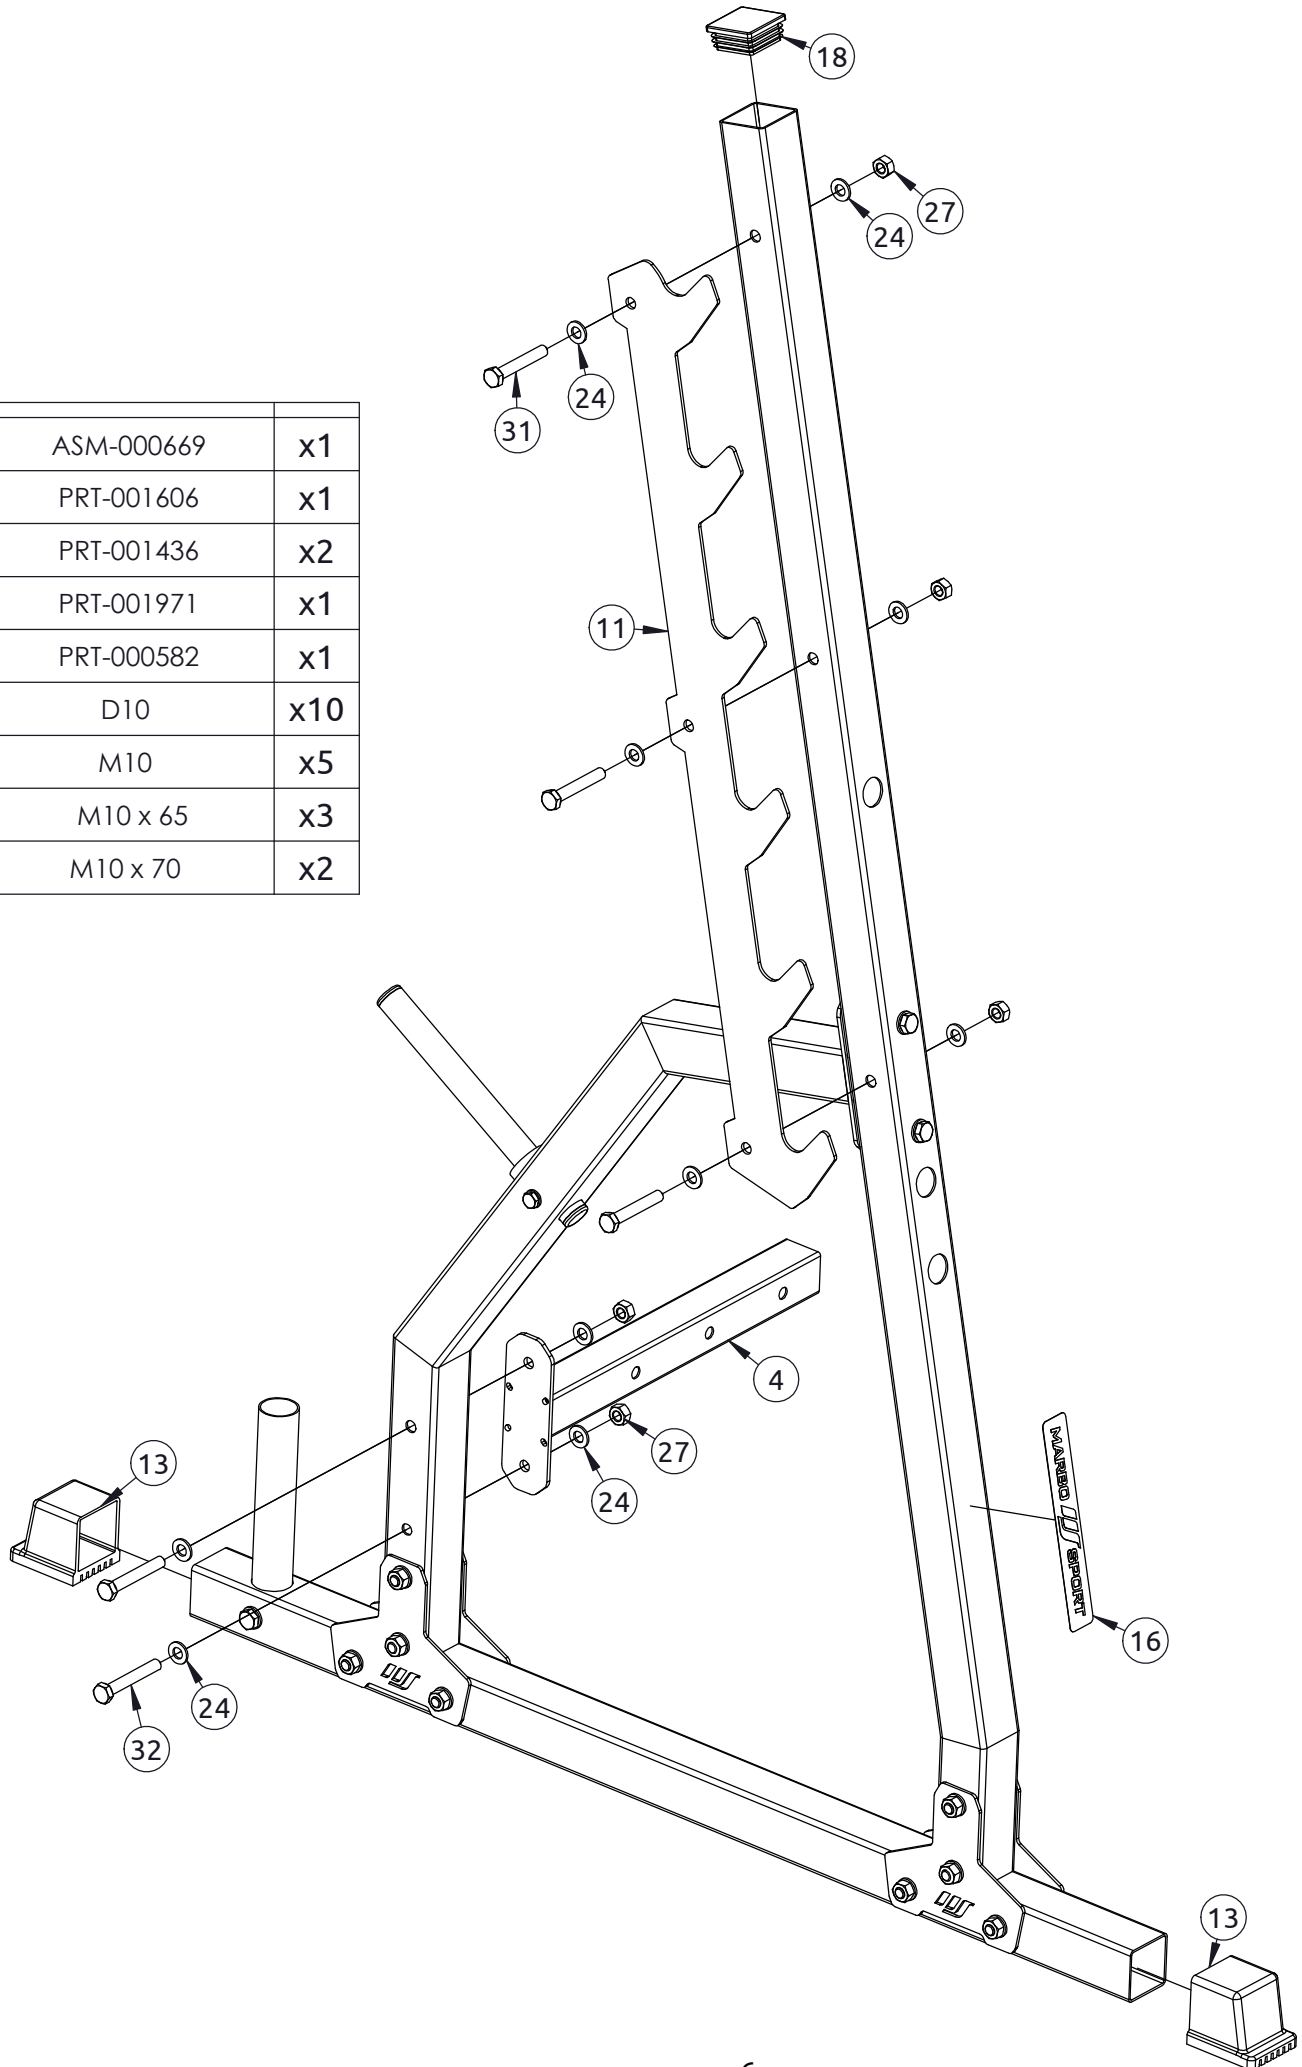

MARBO SPORT

**MAX
300 KG**

MS-S107 2.0

**Stückliste / Parts list / Seznam dílů / Lista części / Комплектация /
Liste de pieces**

1 ASM-001267  x1	2 ASM-001266  x1	3 ASM-000666  x1	4 ASM-000669  x1	5 ASM-000664  x2
6 PRT-002202  x1	7 PRT-002240  x1	8 PRT-002204  x2	9 PRT-000952  x2	10 PRT-002197  x1
11 PRT-001606  x2	12 PRT-000941  x8	13 PRT-001436  x4	14 PRT-001437  x2	15 PRT-000848  x2
16 PRT-001971  x2	17 PRT-000356  x8	18 PRT-000582  x2	19 PRT-001588  x1	20 PRT-001488  x1
21 PRT-001489  x1	22 PRT-001836  x1	23 D8  x8	24 D10  x62	25 M6  x4
26 M8  x2	27 M10  x31	28 M6 x 60  x4	29 M8 x 60  x2	30 M10 x 25  x1

31	M10 x 65	32	M10 x 70
			
x7		x24	

5	ASM-000664	x1
9	PRT-000952	x1
15	PRT-000848	x1
17	PRT-000356	x2
23	D8	x2
26	M8	x1
29	M8 x 60	x1

7	PRT-002240	x1
8	PRT-002204	x1
10	PRT-002197	x1
12	PRT-000941	x4
24	D10	x22
27	M10	x11
31	M10 x 65	x1
32	M10 x 70	x10

4	ASM-000669	x1
11	PRT-001606	x1
13	PRT-001436	x2
16	PRT-001971	x1
18	PRT-000582	x1
24	D10	x10
27	M10	x5
31	M10 x 65	x3
32	M10 x 70	x2

6	PRT-002202	x1
8	PRT-002204	x1
12	PRT-000941	x4
18	PRT-000582	x1
24	D10	x20
27	M10	x10
32	M10 x 70	x10

19	PRT-001588	x1
20	PRT-001488	x1
21	PRT-001489	x1
29	M10 x 25	x1