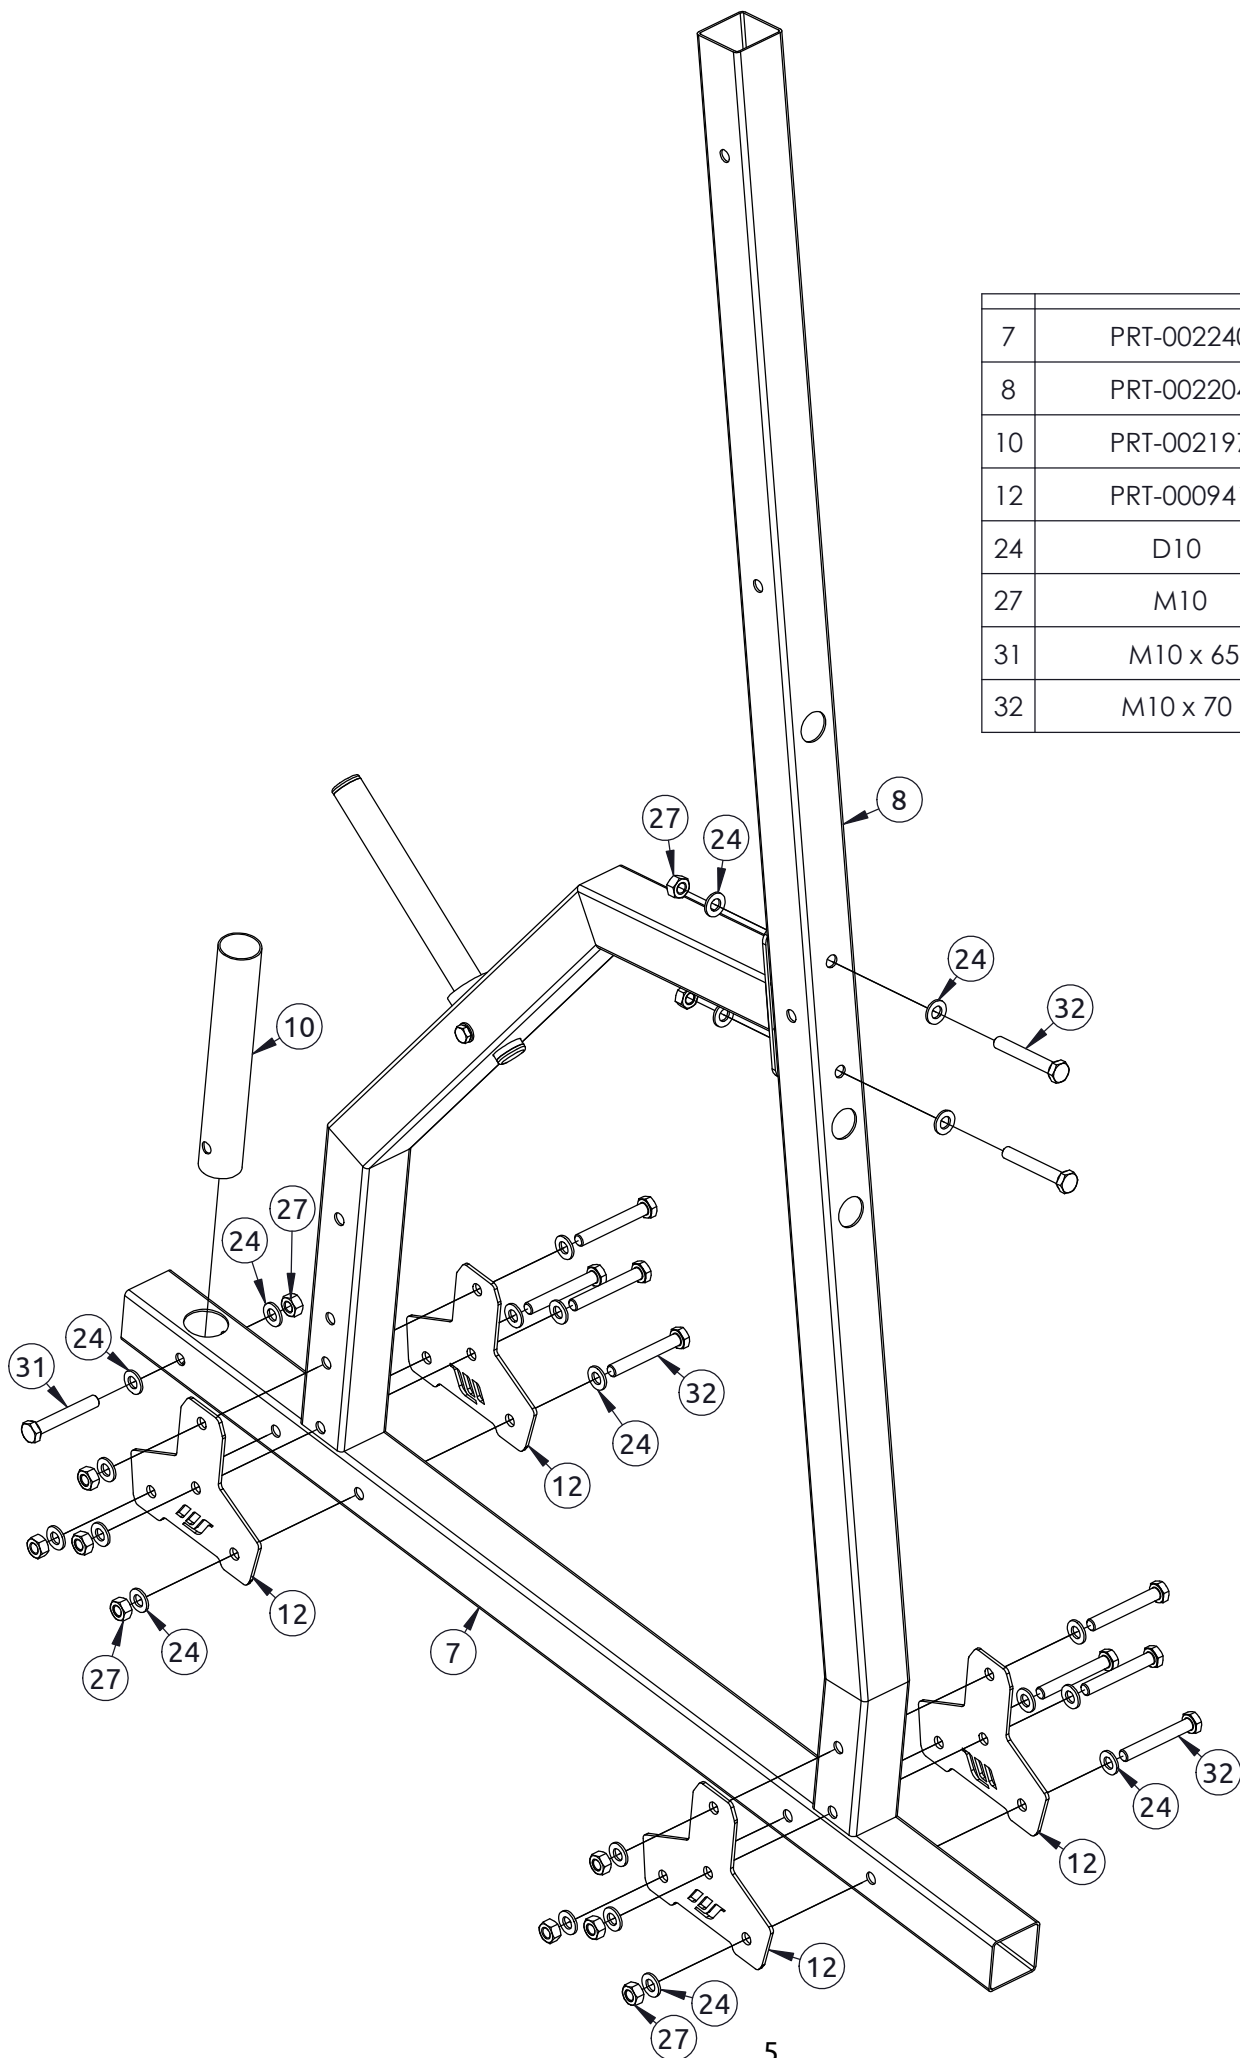

MARBO SPORT

**MAX
300 KG**

MS-S107 2.0

**Stückliste / Parts list / Seznam dílů / Lista części / Комплектация /
Liste de pieces**

1 ASM-001267  x1	2 ASM-001266  x1	3 ASM-000666  x1	4 ASM-000669  x1	5 ASM-000664  x2
6 PRT-002202  x1	7 PRT-002240  x1	8 PRT-002204  x2	9 PRT-000952  x2	10 PRT-002197  x1
11 PRT-001606  x2	12 PRT-000941  x8	13 PRT-001436  x4	14 PRT-001437  x2	15 PRT-000848  x2
16 PRT-001971  x2	17 PRT-000356  x8	18 PRT-000582  x2	19 PRT-001588  x1	20 PRT-001488  x1
21 PRT-001489  x1	22 PRT-001836  x1	23 D8  x8	24 D10  x62	25 M6  x4
26 M8  x2	27 M10  x31	28 M6 x 60  x4	29 M8 x 60  x2	30 M10 x 25  x1

31	M10 x 65	32	M10 x 70
			
x7		x24	

5	ASM-000664	x1
9	PRT-000952	x1
15	PRT-000848	x1
17	PRT-000356	x2
23	D8	x2
26	M8	x1
29	M8 x 60	x1

7	PRT-002240	x1
8	PRT-002204	x1
10	PRT-002197	x1
12	PRT-000941	x4
24	D10	x22
27	M10	x11
31	M10 x 65	x1
32	M10 x 70	x10

4	ASM-000669	x1
11	PRT-001606	x1
13	PRT-001436	x2
16	PRT-001971	x1
18	PRT-000582	x1
24	D10	x10
27	M10	x5
31	M10 x 65	x3
32	M10 x 70	x2

6	PRT-002202	x1
8	PRT-002204	x1
12	PRT-000941	x4
18	PRT-000582	x1
24	D10	x20
27	M10	x10
32	M10 x 70	x10

19	PRT-001588	x1
20	PRT-001488	x1
21	PRT-001489	x1
29	M10 x 25	x1