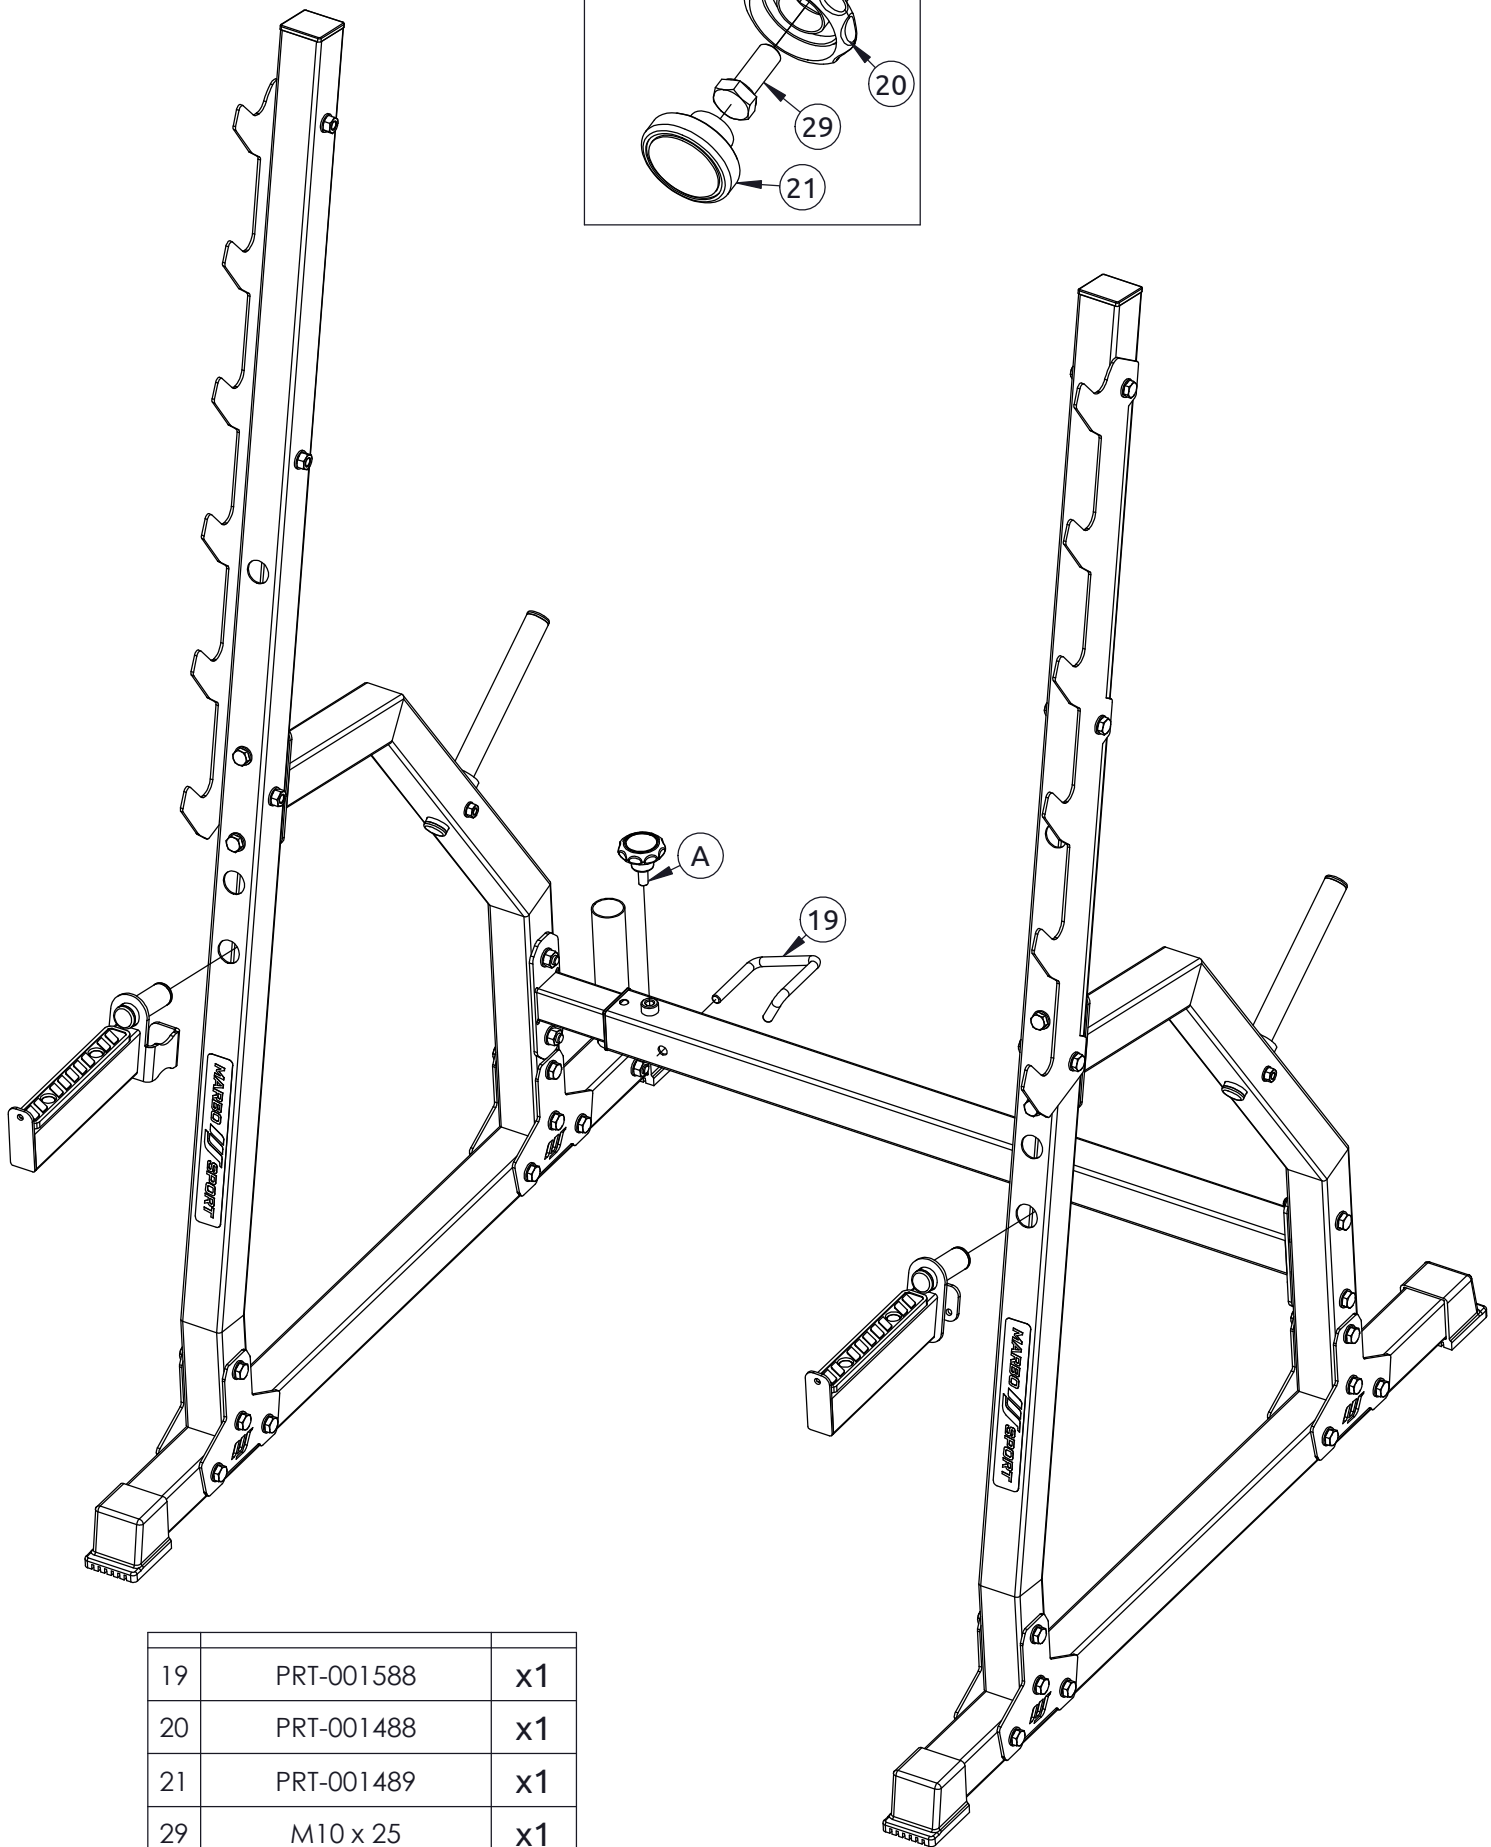

MARBO SPORT

**MAX
300 KG**

MS-S107 2.0

**Stückliste / Parts list / Seznam dílů / Lista części / Комплектация /
Liste de pieces**

1 ASM-001267  x1	2 ASM-001266  x1	3 ASM-000666  x1	4 ASM-000669  x1	5 ASM-000664  x2
6 PRT-002202  x1	7 PRT-002240  x1	8 PRT-002204  x2	9 PRT-000952  x2	10 PRT-002197  x1
11 PRT-001606  x2	12 PRT-000941  x8	13 PRT-001436  x4	14 PRT-001437  x2	15 PRT-000848  x2
16 PRT-001971  x2	17 PRT-000356  x8	18 PRT-000582  x2	19 PRT-001588  x1	20 PRT-001488  x1
21 PRT-001489  x1	22 PRT-001836  x1	23 D8  x8	24 D10  x62	25 M6  x4
26 M8  x2	27 M10  x31	28 M6 x 60  x4	29 M8 x 60  x2	30 M10 x 25  x1

4	ASM-000669	x1
11	PRT-001606	x1
13	PRT-001436	x2
16	PRT-001971	x1
18	PRT-000582	x1
24	D10	x10
27	M10	x5
31	M10 x 65	x3
32	M10 x 70	x2

6	PRT-002202	x1
8	PRT-002204	x1
12	PRT-000941	x4
18	PRT-000582	x1
24	D10	x20
27	M10	x10
32	M10 x 70	x10

3	ASM-000666	x1
11	PRT-001606	x1
13	PRT-001436	x2
16	PRT-001971	x1
22	PRT-001836	x1
24	D10	x10
27	M10	x10
31	M10 x 65	x3
32	M10 x 70	x2

1	ASM-001267	x1
2	ASM-001266	x1
14	PRT-001437	x2
17	PRT-000356	x3
23	D8	x4
25	M6	x4
28	M6 x 60	x4

19	PRT-001588	x1
20	PRT-001488	x1
21	PRT-001489	x1
29	M10 x 25	x1