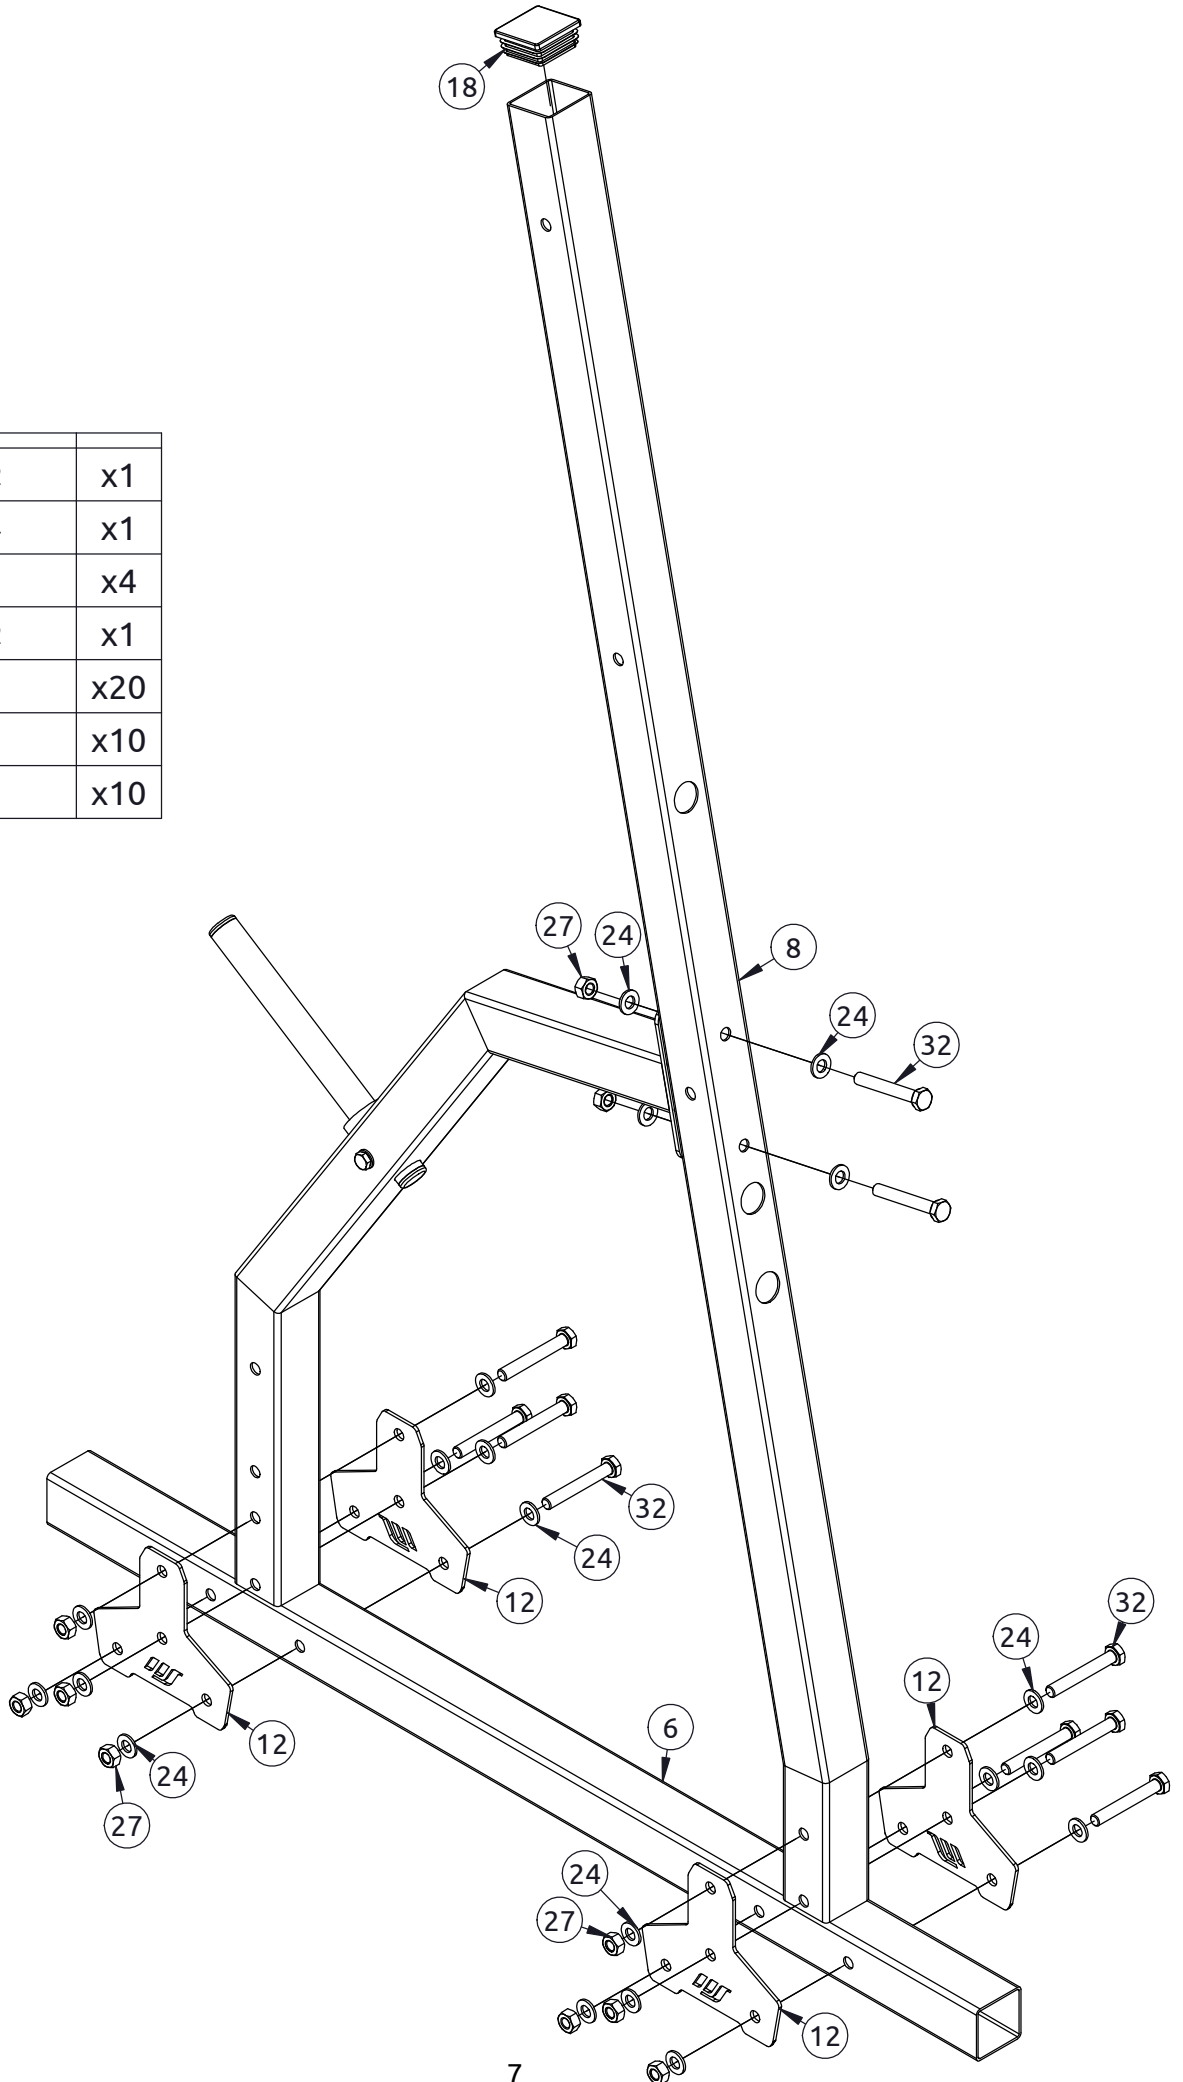

MARBO SPORT

**MAX
300 KG**

MS-S107 2.0

**Stückliste / Parts list / Seznam dílů / Lista części / Комплектация /
Liste de pieces**

1 ASM-001267  x1	2 ASM-001266  x1	3 ASM-000666  x1	4 ASM-000669  x1	5 ASM-000664  x2
6 PRT-002202  x1	7 PRT-002240  x1	8 PRT-002204  x2	9 PRT-000952  x2	10 PRT-002197  x1
11 PRT-001606  x2	12 PRT-000941  x8	13 PRT-001436  x4	14 PRT-001437  x2	15 PRT-000848  x2
16 PRT-001971  x2	17 PRT-000356  x8	18 PRT-000582  x2	19 PRT-001588  x1	20 PRT-001488  x1
21 PRT-001489  x1	22 PRT-001836  x1	23 D8  x8	24 D10  x62	25 M6  x4
26 M8  x2	27 M10  x31	28 M6 x 60  x4	29 M8 x 60  x2	30 M10 x 25  x1

31	M10 x 65	32	M10 x 70
			
x7		x24	

5	ASM-000664	x1
9	PRT-000952	x1
15	PRT-000848	x1
17	PRT-000356	x2
23	D8	x2
26	M8	x1
29	M8 x 60	x1

7	PRT-002240	x1
8	PRT-002204	x1
10	PRT-002197	x1
12	PRT-000941	x4
24	D10	x22
27	M10	x11
31	M10 x 65	x1
32	M10 x 70	x10

4	ASM-000669	x1
11	PRT-001606	x1
13	PRT-001436	x2
16	PRT-001971	x1
18	PRT-000582	x1
24	D10	x10
27	M10	x5
31	M10 x 65	x3
32	M10 x 70	x2

6	PRT-002202	x1
8	PRT-002204	x1
12	PRT-000941	x4
18	PRT-000582	x1
24	D10	x20
27	M10	x10
32	M10 x 70	x10

19	PRT-001588	x1
20	PRT-001488	x1
21	PRT-001489	x1
29	M10 x 25	x1