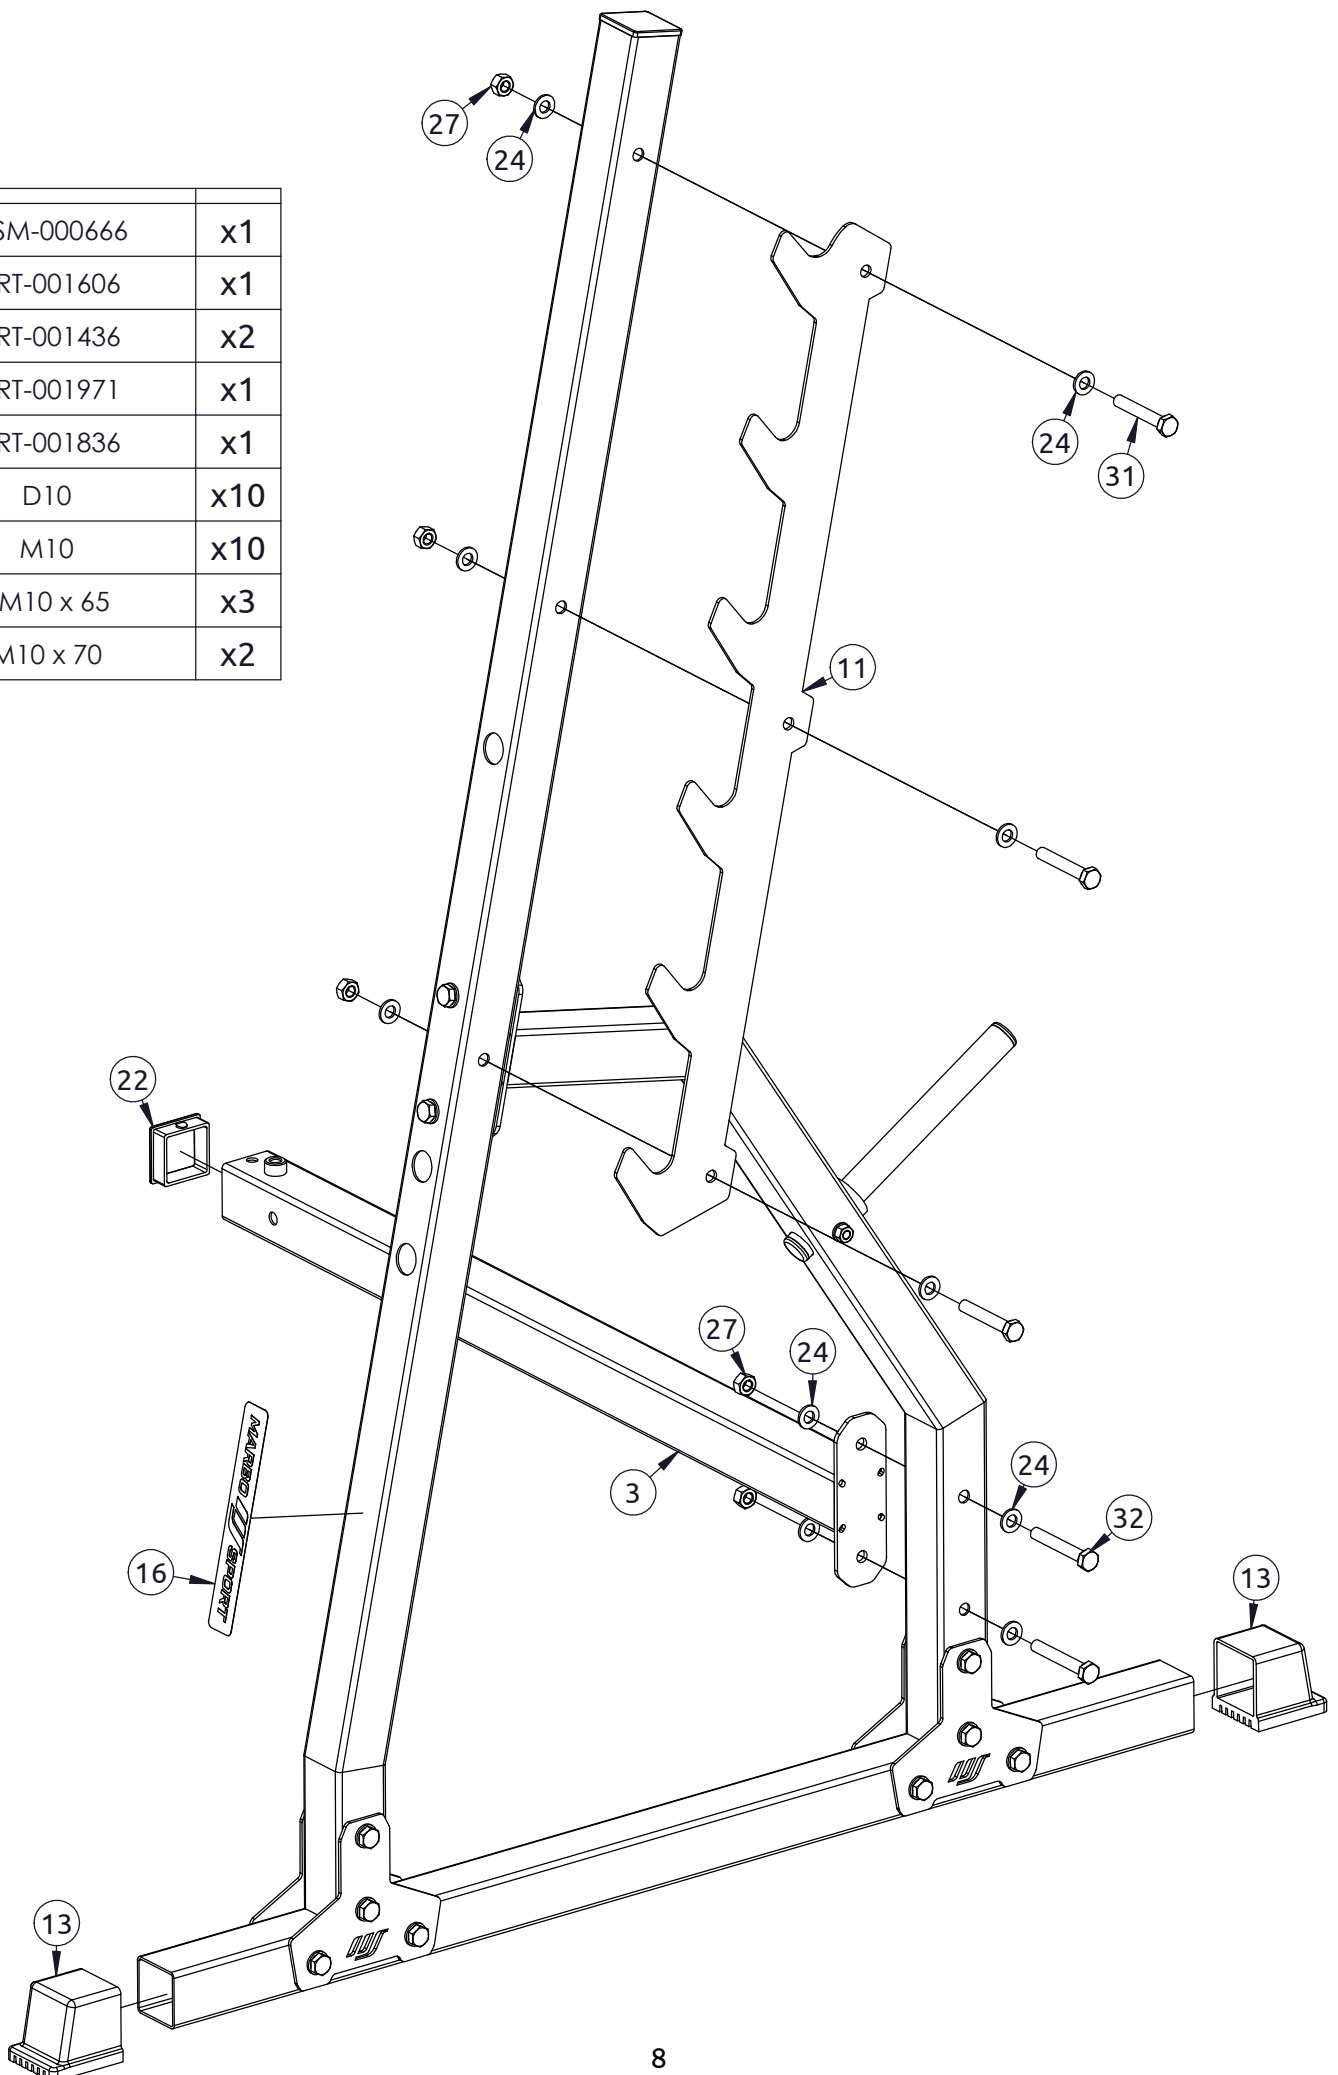

3	ASM-000666	x1
11	PRT-001606	x1
13	PRT-001436	x2
16	PRT-001971	x1
22	PRT-001836	x1
24	D10	x10
27	M10	x10
31	M10 x 65	x3
32	M10 x 70	x2