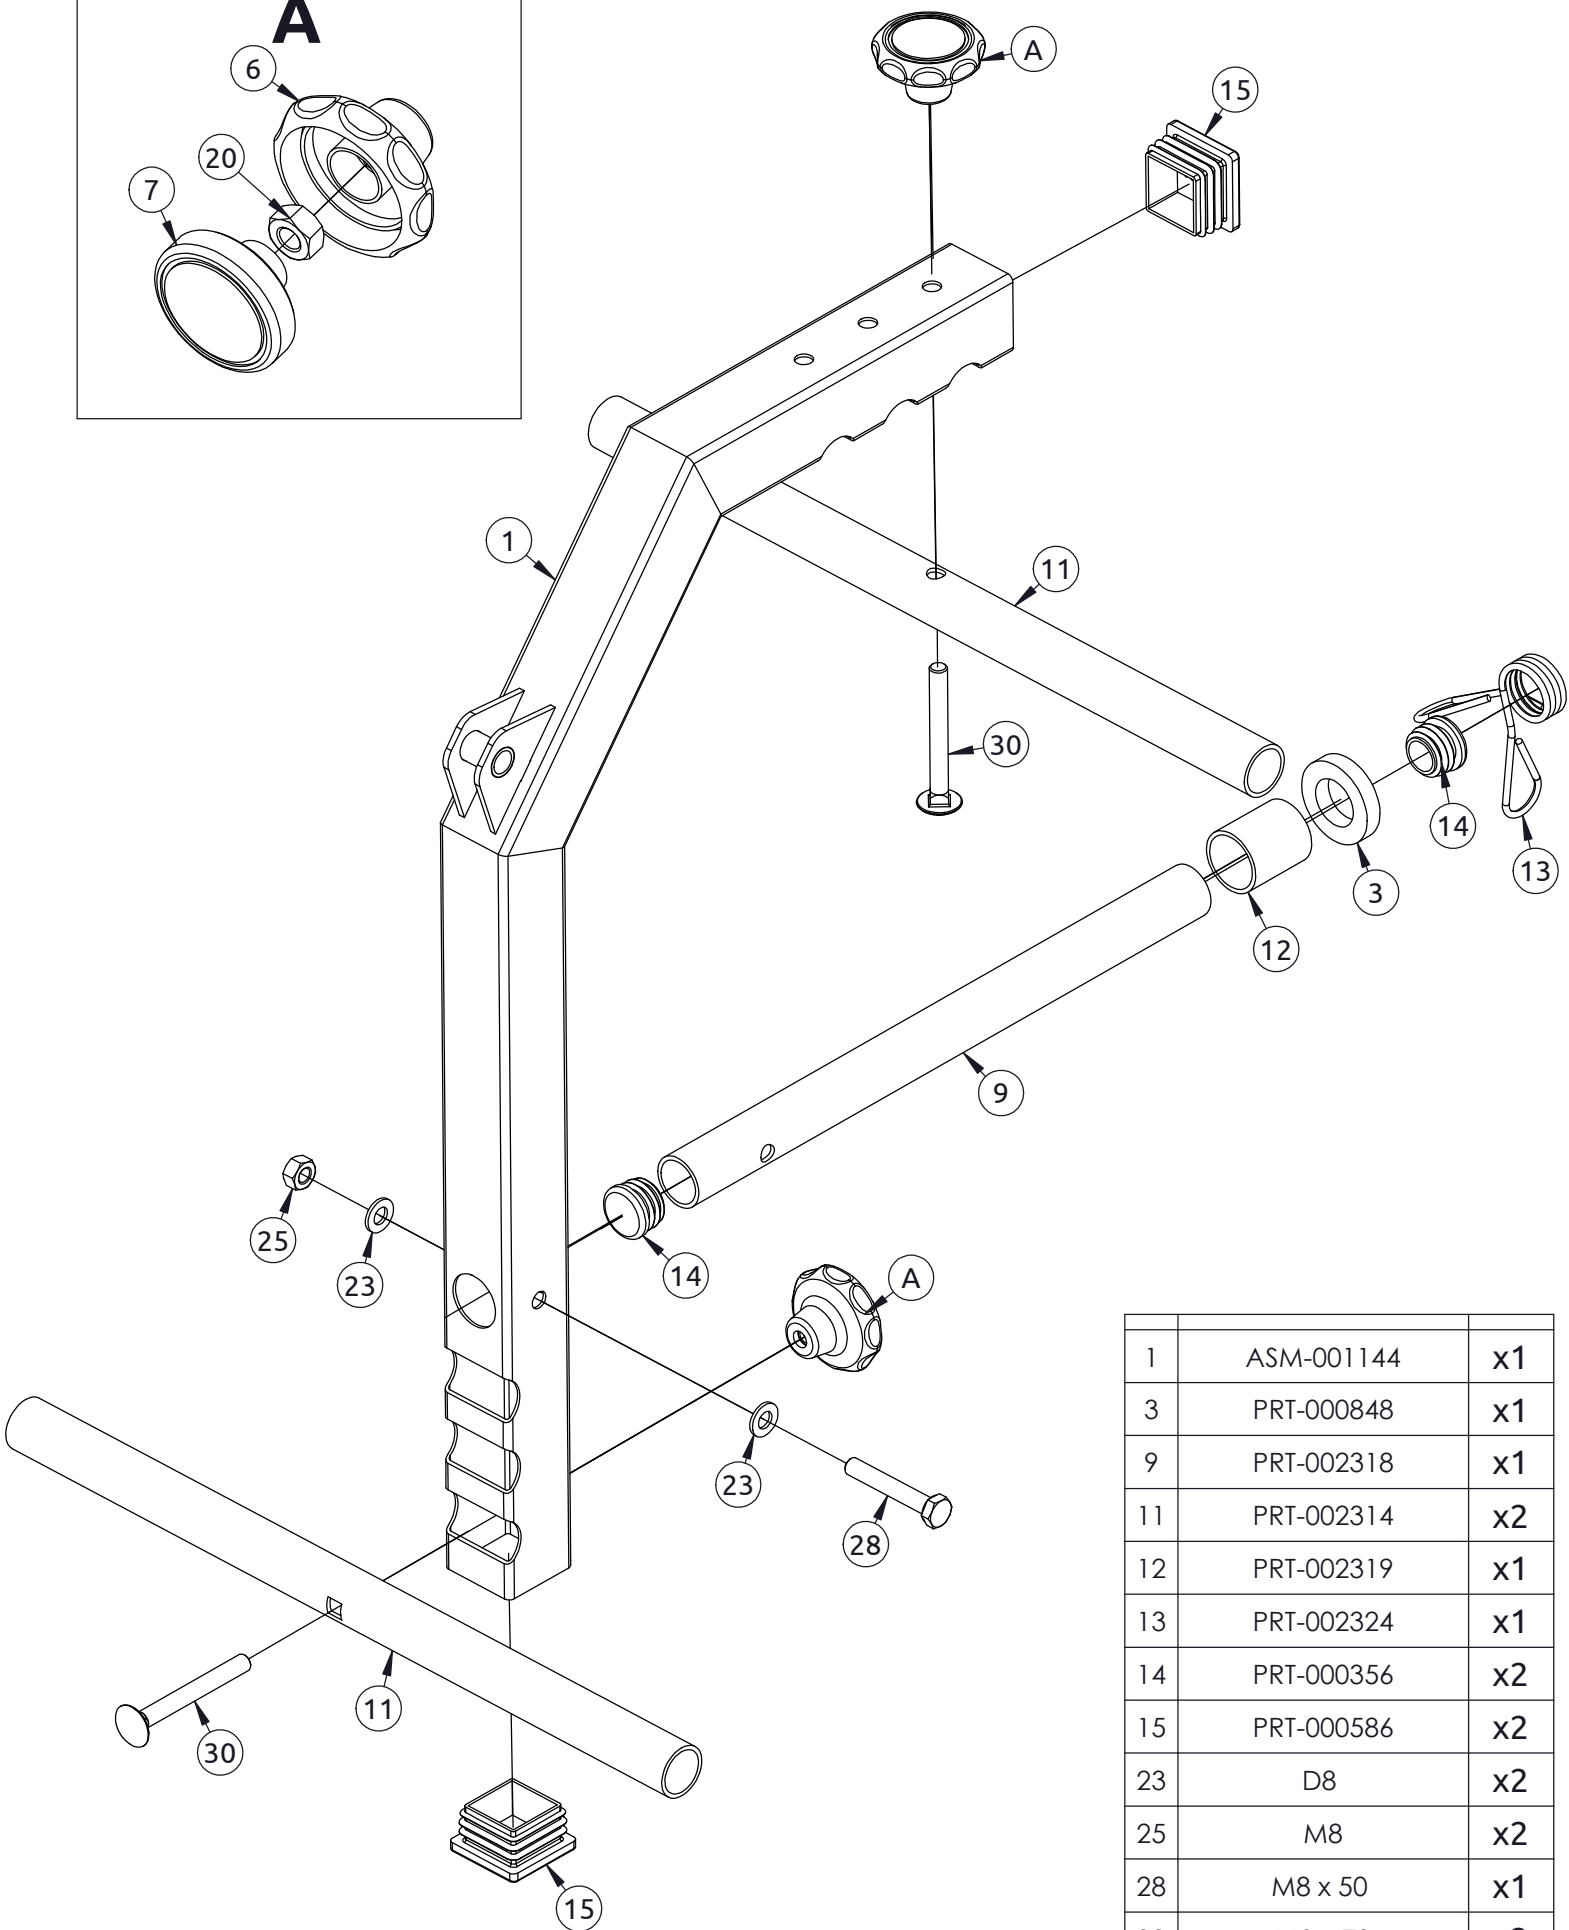

MARBO  SPORT

**MAX
120 KG**

MS-A102 2.0

**Stückliste / Parts list / Seznam dílů / Lista części / Комплектация /
Liste de pieces**

<p>1 ASM-001144</p>  <p>x1</p>	<p>2 PRT-002313</p>  <p>x2</p>	<p>3 PRT-000848</p>  <p>x3</p>	<p>4 PRT-001971</p>  <p>x1</p>	<p>5 PRT-001368</p>  <p>x6</p>
<p>6 PRT-001386</p>  <p>x2</p>	<p>7 PRT-001385</p>  <p>x2</p>	<p>8 PRT-002281</p>  <p>x1</p>	<p>9 PRT-002318</p>  <p>x1</p>	<p>10 PRT-001936</p>  <p>x1</p>
<p>11 PRT-002314</p>  <p>x2</p>	<p>12 PRT-002319</p>  <p>x1</p>	<p>13 PRT-002324</p>  <p>x1</p>	<p>14 PRT-000356</p>  <p>x2</p>	<p>15 PRT-000586</p>  <p>x3</p>
<p>16 PRT-001379</p>  <p>x6</p>	<p>17 PRT-002327</p>  <p>x2</p>	<p>18 ISO 7089 - 8</p>  <p>x6</p>	<p>19 ISO 7089 - 10</p>  <p>x2</p>	<p>20 ISO 4032 - M8</p>  <p>x5</p>
<p>21 ISO 10511 - M10</p>  <p>x1</p>	<p>22 ISO 4014 - M8 x 55</p>  <p>x2</p>	<p>23 ISO 4014 - M8 x 50</p>  <p>x1</p>	<p>24 ISO 4014 - M10 x 60</p>  <p>x1</p>	<p>25 ISO 8677 - M8 x 70</p>  <p>x2</p>

1	ASM-001144	x1
3	PRT-000848	x1
9	PRT-002318	x1
11	PRT-002314	x2
12	PRT-002319	x1
13	PRT-002324	x1
14	PRT-000356	x2
15	PRT-000586	x2
23	D8	x2
25	M8	x2
28	M8 x 50	x1
30	M8 x 70	x2

2	PRT-002313	x2
4	PRT-001971	x1
8	PRT-002281	x1
15	PRT-000586	x1
17	PRT-002327	x2
18	D8	x4
19	D10	x2
20	M8	x2
21	M10-S	x2
22	M8 x 55	x2
24	M10 x 60	x1

3	PRT-000848	x2
5	PRT-001368	x6
10	PRT-001936	x1
16	PRT-001379	x5