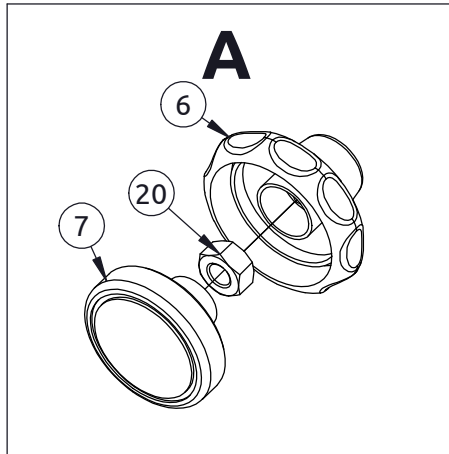

MARBO  SPORT

**MAX
120 KG**

MS-A102 2.0

**Stückliste / Parts list / Seznam dílů / Lista części / Комплектация /
Liste de pieces**

<p>1 ASM-001144</p>  <p>x1</p>	<p>2 PRT-002313</p>  <p>x2</p>	<p>3 PRT-000848</p>  <p>x3</p>	<p>4 PRT-001971</p>  <p>x1</p>	<p>5 PRT-001368</p>  <p>x6</p>
<p>6 PRT-001386</p>  <p>x2</p>	<p>7 PRT-001385</p>  <p>x2</p>	<p>8 PRT-002281</p>  <p>x1</p>	<p>9 PRT-002318</p>  <p>x1</p>	<p>10 PRT-001936</p>  <p>x1</p>
<p>11 PRT-002314</p>  <p>x2</p>	<p>12 PRT-002319</p>  <p>x1</p>	<p>13 PRT-002324</p>  <p>x1</p>	<p>14 PRT-000356</p>  <p>x2</p>	<p>15 PRT-000586</p>  <p>x3</p>
<p>16 PRT-001379</p>  <p>x6</p>	<p>17 PRT-002327</p>  <p>x2</p>	<p>18 ISO 7089 - 8</p>  <p>x6</p>	<p>19 ISO 7089 - 10</p>  <p>x2</p>	<p>20 ISO 4032 - M8</p>  <p>x5</p>
<p>21 ISO 10511 - M10</p>  <p>x1</p>	<p>22 ISO 4014 - M8 x 55</p>  <p>x2</p>	<p>23 ISO 4014 - M8 x 50</p>  <p>x1</p>	<p>24 ISO 4014 - M10 x 60</p>  <p>x1</p>	<p>25 ISO 8677 - M8 x 70</p>  <p>x2</p>

1	ASM-001144	x1
3	PRT-000848	x1
9	PRT-002318	x1
11	PRT-002314	x2
12	PRT-002319	x1
13	PRT-002324	x1
14	PRT-000356	x2
15	PRT-000586	x2
23	D8	x2
25	M8	x2
28	M8 x 50	x1
30	M8 x 70	x2

2	PRT-002313	x2
4	PRT-001971	x1
8	PRT-002281	x1
15	PRT-000586	x1
17	PRT-002327	x2
18	D8	x4
19	D10	x2
20	M8	x2
21	M10-S	x2
22	M8 x 55	x2
24	M10 x 60	x1