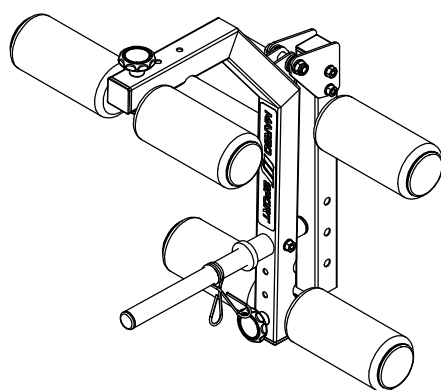

MARBO  SPORT

**MAX
120 KG**

MS-A102 2.0

**Stückliste / Parts list / Seznam dílů / Lista części / Комплектация /
Liste de pieces**

<p>1 ASM-001144</p>  <p>x1</p>	<p>2 PRT-002313</p>  <p>x2</p>	<p>3 PRT-000848</p>  <p>x3</p>	<p>4 PRT-001971</p>  <p>x1</p>	<p>5 PRT-001368</p>  <p>x6</p>
<p>6 PRT-001386</p>  <p>x2</p>	<p>7 PRT-001385</p>  <p>x2</p>	<p>8 PRT-002281</p>  <p>x1</p>	<p>9 PRT-002318</p>  <p>x1</p>	<p>10 PRT-001936</p>  <p>x1</p>
<p>11 PRT-002314</p>  <p>x2</p>	<p>12 PRT-002319</p>  <p>x1</p>	<p>13 PRT-002324</p>  <p>x1</p>	<p>14 PRT-000356</p>  <p>x2</p>	<p>15 PRT-000586</p>  <p>x3</p>
<p>16 PRT-001379</p>  <p>x6</p>	<p>17 PRT-002327</p>  <p>x2</p>	<p>18 ISO 7089 - 8</p>  <p>x6</p>	<p>19 ISO 7089 - 10</p>  <p>x2</p>	<p>20 ISO 4032 - M8</p>  <p>x5</p>
<p>21 ISO 10511 - M10</p>  <p>x1</p>	<p>22 ISO 4014 - M8 x 55</p>  <p>x2</p>	<p>23 ISO 4014 - M8 x 50</p>  <p>x1</p>	<p>24 ISO 4014 - M10 x 60</p>  <p>x1</p>	<p>25 ISO 8677 - M8 x 70</p>  <p>x2</p>