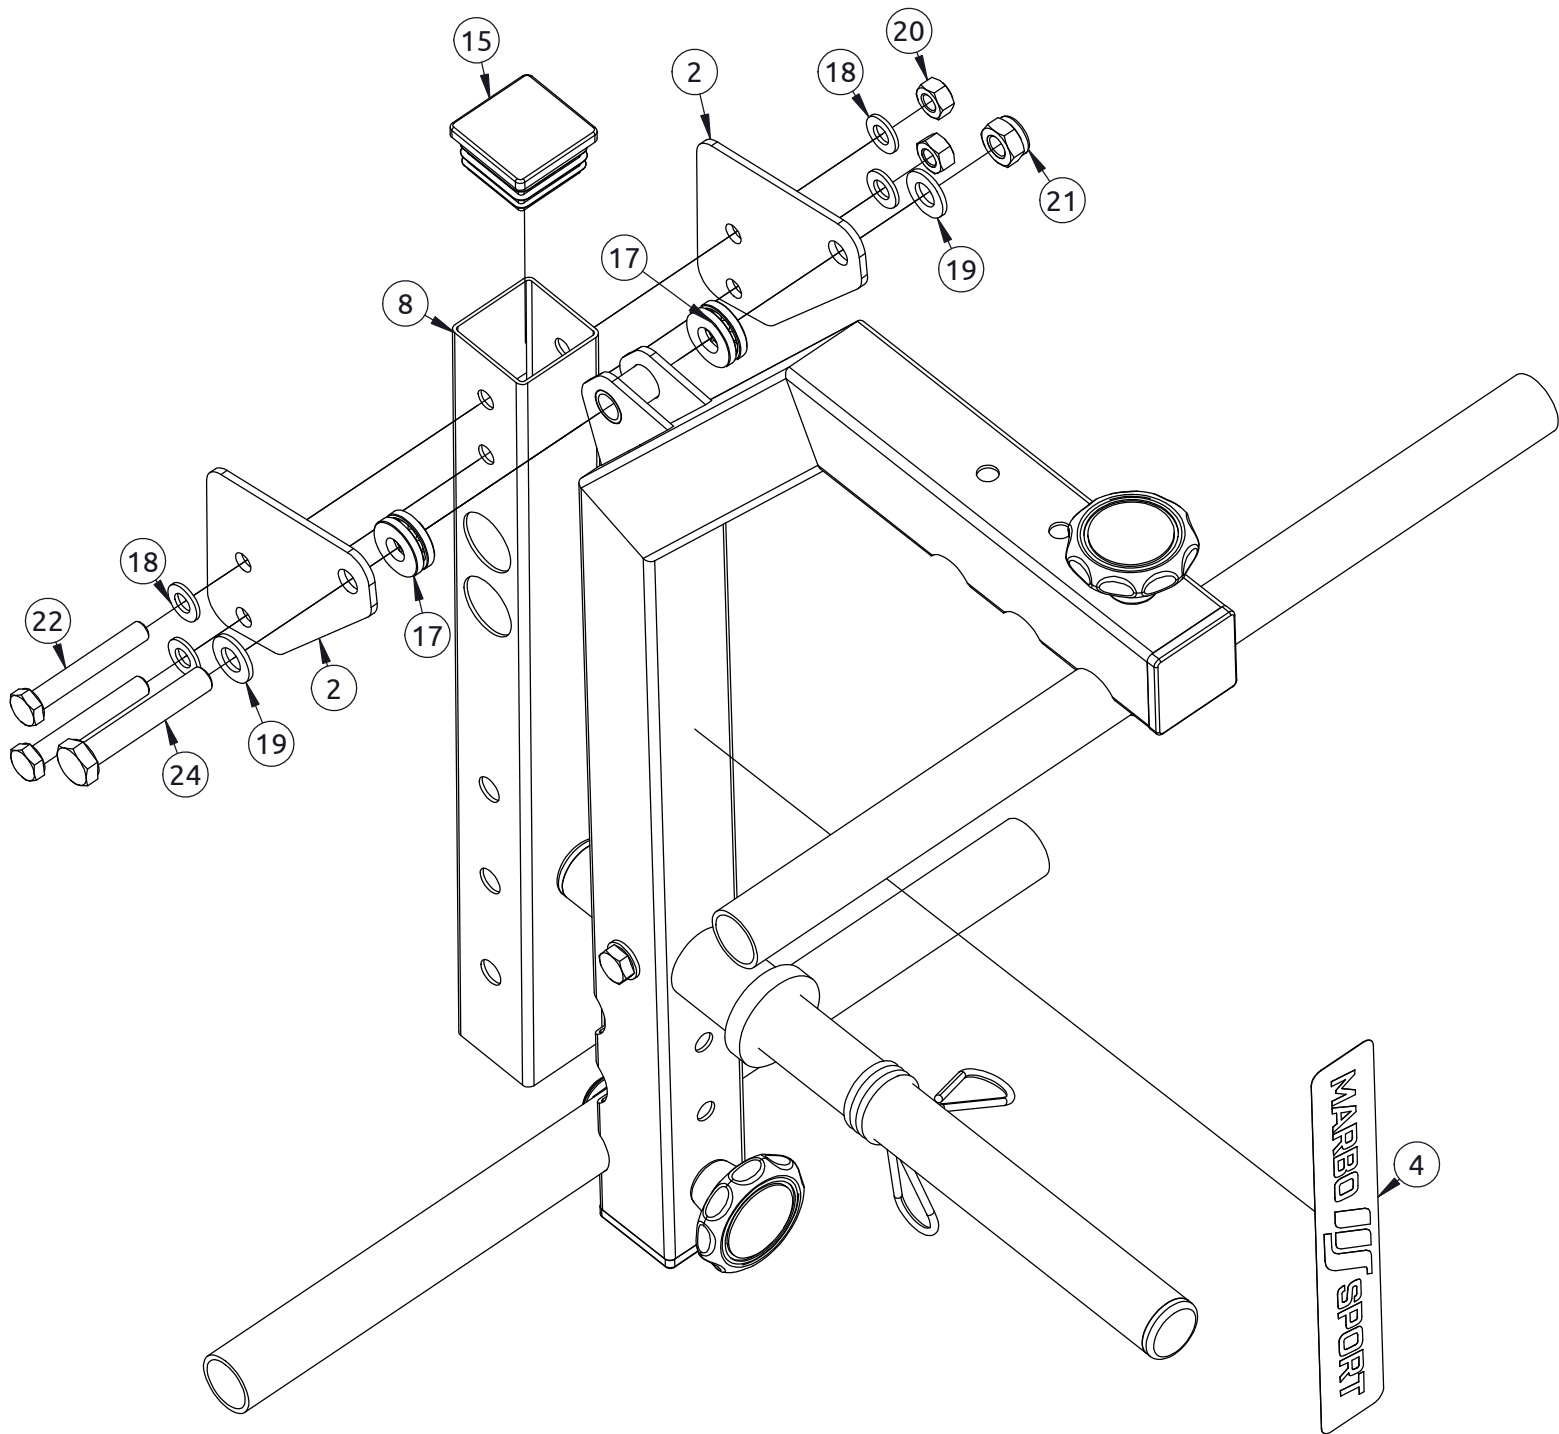

MARBO  SPORT

**MAX
120 KG**

MS-A102 2.0

**Stückliste / Parts list / Seznam dílů / Lista części / Комплектация /
Liste de pieces**

<p>1 ASM-001144</p>  <p>x1</p>	<p>2 PRT-002313</p>  <p>x2</p>	<p>3 PRT-000848</p>  <p>x3</p>	<p>4 PRT-001971</p>  <p>x1</p>	<p>5 PRT-001368</p>  <p>x6</p>
<p>6 PRT-001386</p>  <p>x2</p>	<p>7 PRT-001385</p>  <p>x2</p>	<p>8 PRT-002281</p>  <p>x1</p>	<p>9 PRT-002318</p>  <p>x1</p>	<p>10 PRT-001936</p>  <p>x1</p>
<p>11 PRT-002314</p>  <p>x2</p>	<p>12 PRT-002319</p>  <p>x1</p>	<p>13 PRT-002324</p>  <p>x1</p>	<p>14 PRT-000356</p>  <p>x2</p>	<p>15 PRT-000586</p>  <p>x3</p>
<p>16 PRT-001379</p>  <p>x6</p>	<p>17 PRT-002327</p>  <p>x2</p>	<p>18 ISO 7089 - 8</p>  <p>x6</p>	<p>19 ISO 7089 - 10</p>  <p>x2</p>	<p>20 ISO 4032 - M8</p>  <p>x5</p>
<p>21 ISO 10511 - M10</p>  <p>x1</p>	<p>22 ISO 4014 - M8 x 55</p>  <p>x2</p>	<p>23 ISO 4014 - M8 x 50</p>  <p>x1</p>	<p>24 ISO 4014 - M10 x 60</p>  <p>x1</p>	<p>25 ISO 8677 - M8 x 70</p>  <p>x2</p>

1	ASM-001144	x1
3	PRT-000848	x1
9	PRT-002318	x1
11	PRT-002314	x2
12	PRT-002319	x1
13	PRT-002324	x1
14	PRT-000356	x2
15	PRT-000586	x2
23	D8	x2
25	M8	x2
28	M8 x 50	x1
30	M8 x 70	x2

2	PRT-002313	x2
4	PRT-001971	x1
8	PRT-002281	x1
15	PRT-000586	x1
17	PRT-002327	x2
18	D8	x4
19	D10	x2
20	M8	x2
21	M10-S	x2
22	M8 x 55	x2
24	M10 x 60	x1

3	PRT-000848	x2
5	PRT-001368	x6
10	PRT-001936	x1
16	PRT-001379	x5