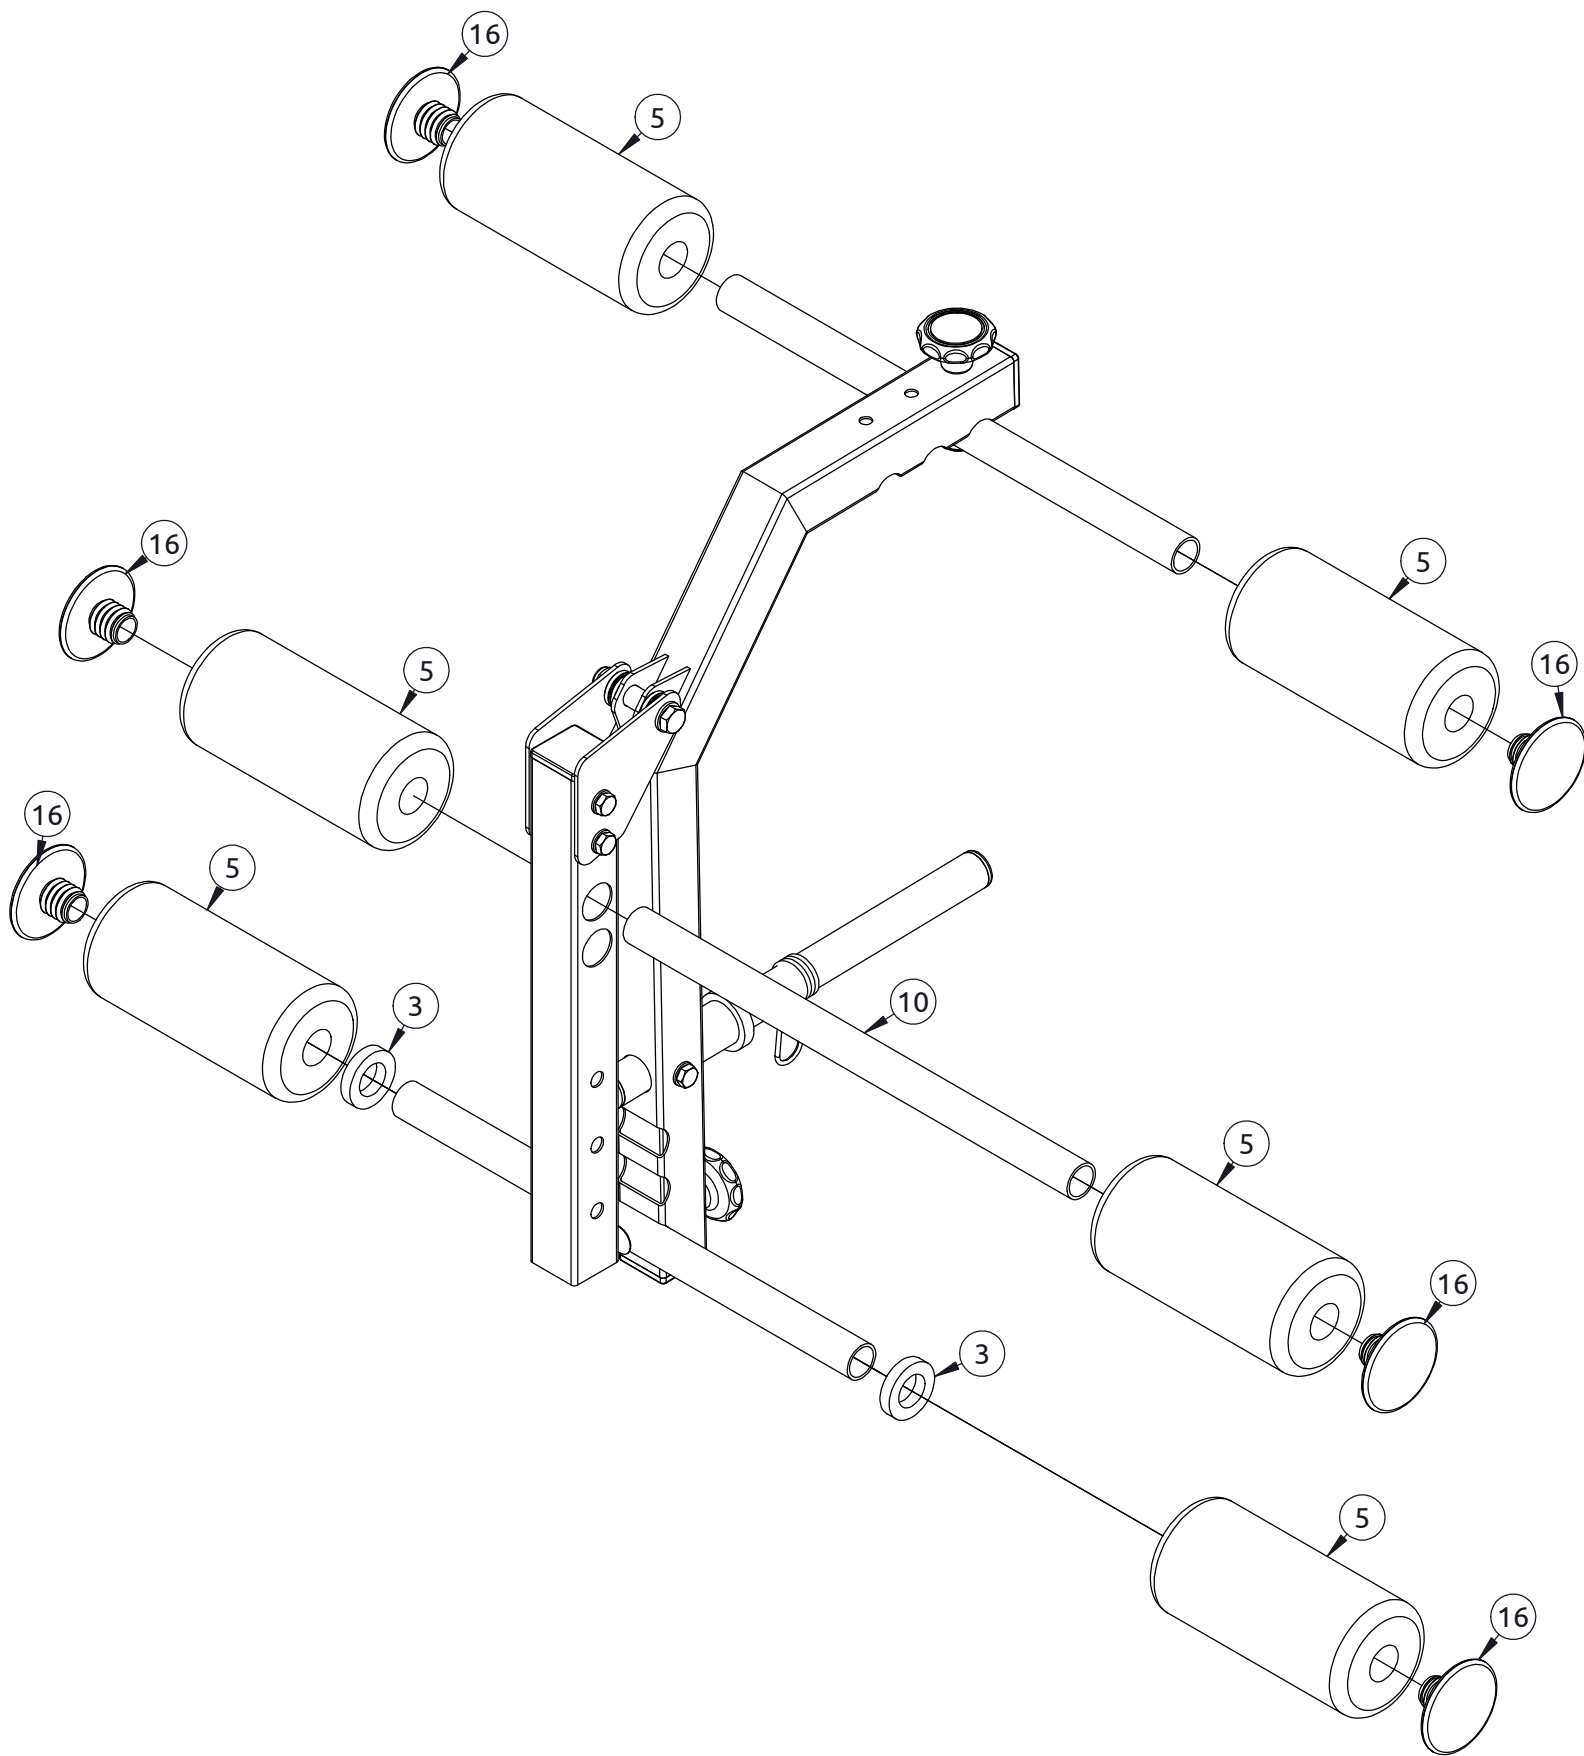

MARBO  SPORT

**MAX
120 KG**

MS-A102 2.0

**Stückliste / Parts list / Seznam dílů / Lista części / Комплектация /
Liste de pieces**

<p>1 ASM-001144</p>  <p>x1</p>	<p>2 PRT-002313</p>  <p>x2</p>	<p>3 PRT-000848</p>  <p>x3</p>	<p>4 PRT-001971</p>  <p>x1</p>	<p>5 PRT-001368</p>  <p>x6</p>
<p>6 PRT-001386</p>  <p>x2</p>	<p>7 PRT-001385</p>  <p>x2</p>	<p>8 PRT-002281</p>  <p>x1</p>	<p>9 PRT-002318</p>  <p>x1</p>	<p>10 PRT-001936</p>  <p>x1</p>
<p>11 PRT-002314</p>  <p>x2</p>	<p>12 PRT-002319</p>  <p>x1</p>	<p>13 PRT-002324</p>  <p>x1</p>	<p>14 PRT-000356</p>  <p>x2</p>	<p>15 PRT-000586</p>  <p>x3</p>
<p>16 PRT-001379</p>  <p>x6</p>	<p>17 PRT-002327</p>  <p>x2</p>	<p>18 ISO 7089 - 8</p>  <p>x6</p>	<p>19 ISO 7089 - 10</p>  <p>x2</p>	<p>20 ISO 4032 - M8</p>  <p>x5</p>
<p>21 ISO 10511 - M10</p>  <p>x1</p>	<p>22 ISO 4014 - M8 x 55</p>  <p>x2</p>	<p>23 ISO 4014 - M8 x 50</p>  <p>x1</p>	<p>24 ISO 4014 - M10 x 60</p>  <p>x1</p>	<p>25 ISO 8677 - M8 x 70</p>  <p>x2</p>

1	ASM-001144	x1
3	PRT-000848	x1
9	PRT-002318	x1
11	PRT-002314	x2
12	PRT-002319	x1
13	PRT-002324	x1
14	PRT-000356	x2
15	PRT-000586	x2
23	D8	x2
25	M8	x2
28	M8 x 50	x1
30	M8 x 70	x2

2	PRT-002313	x2
4	PRT-001971	x1
8	PRT-002281	x1
15	PRT-000586	x1
17	PRT-002327	x2
18	D8	x4
19	D10	x2
20	M8	x2
21	M10-S	x2
22	M8 x 55	x2
24	M10 x 60	x1

3	PRT-000848	x2
5	PRT-001368	x6
10	PRT-001936	x1
16	PRT-001379	x5