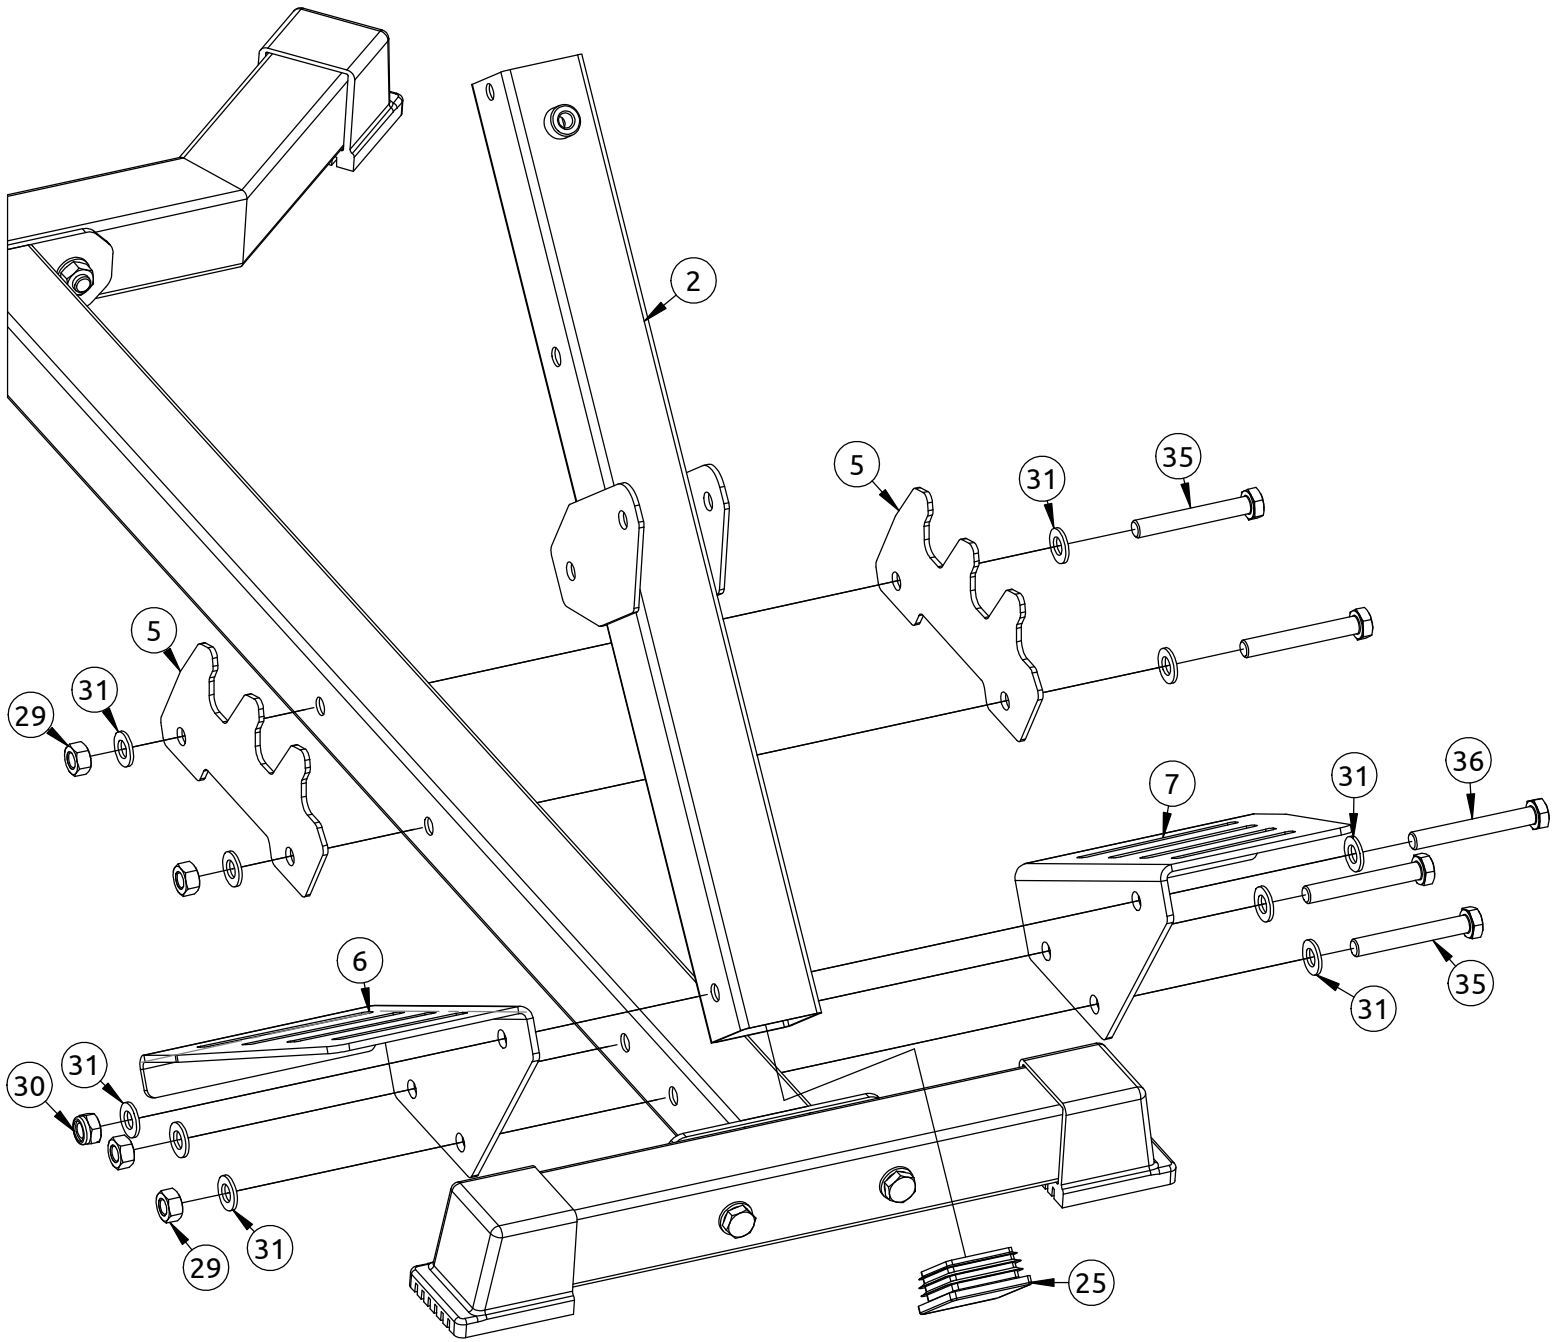

2	ASM-000670	x1
5	PRT-002230	x2
6	PRT-002224	x1
7	PRT-002225	x1
25	PRT-000582 50x50	x1
29	M10	x4
30	M10-S	x1
31	D10	x10
35	M10 x 70	x4
36	M10 x 75	x1