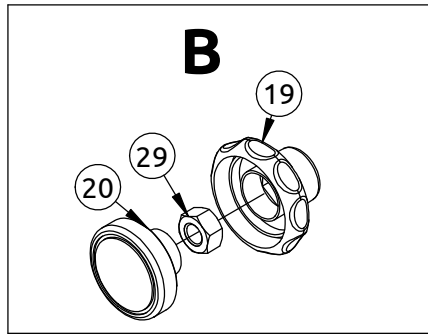

10	PRT-002221	x1
11	PRT-002229	x1
14	PRT-003773	x1
17	PRT-001971	x1
18	PRT-001368	x2
19	PRT-001488	x2
20	PRT-001489	x2
23	PRT-001440 6mm	x2
24	PRT-000588 50x30	x1
28	PRT-001379	x2
29	M10	x1
30	M10-S	x2
31	D10	x4
35	M10 x 70	x2
36	M10 x 75	x1