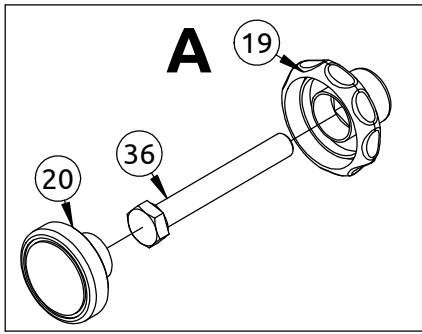

10	PRT-002221	x1
11	PRT-002229	x1
14	PRT-003773	x1
17	PRT-001971	x1
18	PRT-001368	x2
19	PRT-001488	x2
20	PRT-001489	x2
23	PRT-001440 6mm	x2
24	PRT-000588 50x30	x1
28	PRT-001379	x2
29	M10	x1
30	M10-S	x2
31	D10	x4
35	M10 x 70	x2
36	M10 x 75	x1