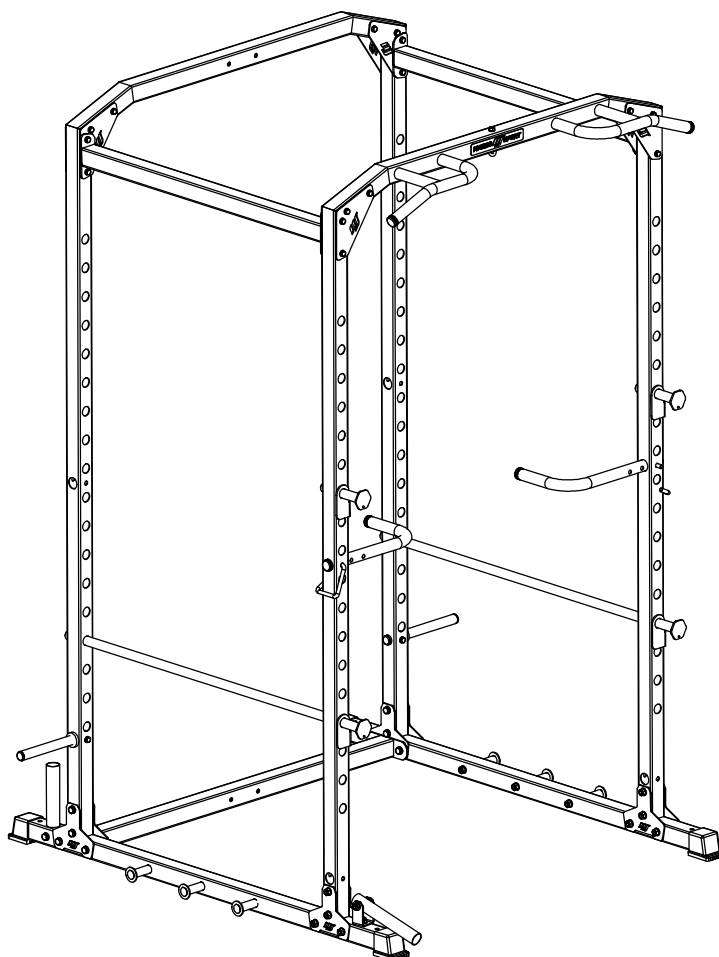

MARBO SPORT

**MAX
300 KG**

MS-U112 2.0

**Stückliste / Parts list / Seznam dílů / Lista części / Комплектация /
Liste de pieces**

1 ASM-001508  x1	2 ASM-001608  x1	3 ASM-001392  x2	4 ASM-001389  x2	5 ASM-001388  x2
6 PRT-003099  x6	7 PRT-000941  x8	8 PRT-001345  x8	9 PRT-003100  x1	10 PRT-004441  x1
11 PRT-004823  x1	12 PRT-004400  x1	13 PRT-004822  x2	14 PRT-004401  x2	15 PRT-003098  x6
16 PRT-000952  x2	17 PRT-002544  x2	18 PRT-002197  x2	19 PRT-001436  x4	20 PRT-000848  x2
21 PRT-000356 $\varnothing 25$  x4	22 PRT-000459 $\varnothing 30$  x6	23 PRT-003384  x1	24 PRT-001588  x2	25 PRT-001971  x1
26 D8  x37	27 D10  x46	28 M8  x19	29 M10  x23	30 M10-S  x2

**Stückliste / Parts list / Seznam dílů / Lista części / Комплектация /
Liste de pieces**

<p>31 M8 x 60</p>  <p>x2</p>	<p>32 M8 x 70</p>  <p>x16</p>	<p>33 M10 x 60</p>  <p>x1</p>	<p>34 M10 x 65</p>  <p>x1</p>	<p>35 M10 x 70</p>  <p>x13</p>
<p>36 M10 x 75</p>  <p>x4</p>	<p>37 M10 x 130</p>  <p>x6</p>			