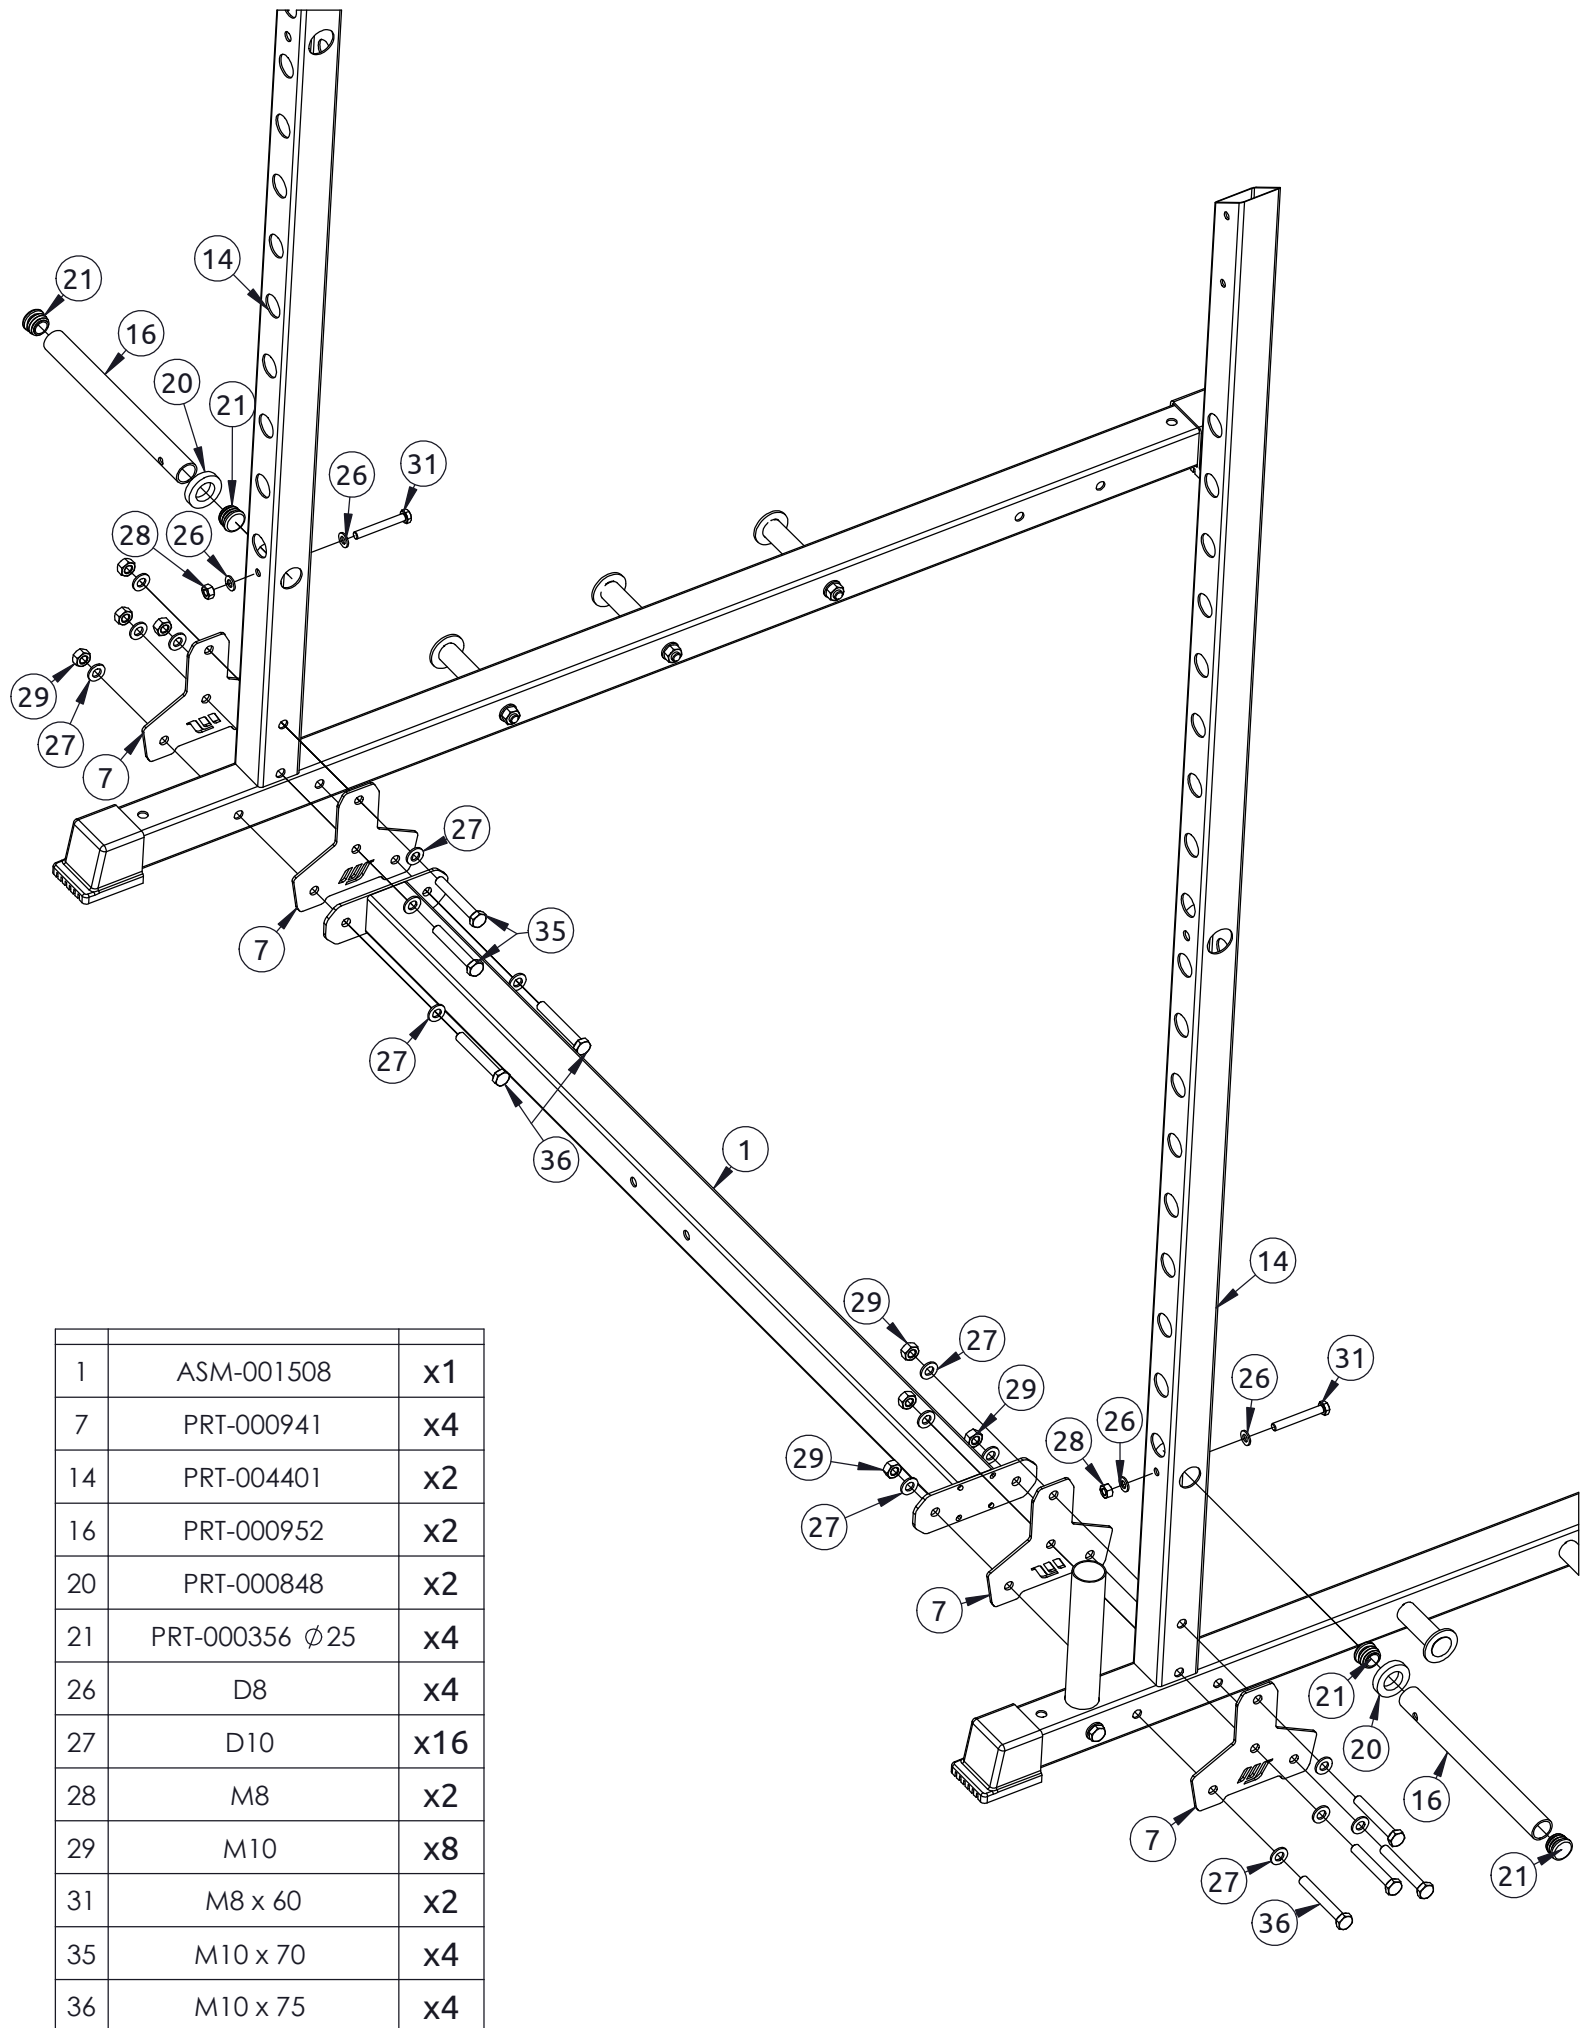

MARBO SPORT

**MAX
300 KG**

MS-U112 2.0

**Stückliste / Parts list / Seznam dílů / Lista części / Комплектация /
Liste de pieces**

1 ASM-001508  x1	2 ASM-001608  x1	3 ASM-001392  x2	4 ASM-001389  x2	5 ASM-001388  x2
6 PRT-003099  x6	7 PRT-000941  x8	8 PRT-001345  x8	9 PRT-003100  x1	10 PRT-004441  x1
11 PRT-004823  x1	12 PRT-004400  x1	13 PRT-004822  x2	14 PRT-004401  x2	15 PRT-003098  x6
16 PRT-000952  x2	17 PRT-002544  x2	18 PRT-002197  x2	19 PRT-001436  x4	20 PRT-000848  x2
21 PRT-000356 $\varnothing 25$  x4	22 PRT-000459 $\varnothing 30$  x6	23 PRT-003384  x1	24 PRT-001588  x2	25 PRT-001971  x1
26 D8  x37	27 D10  x46	28 M8  x19	29 M10  x23	30 M10-S  x2

**Stückliste / Parts list / Seznam dílů / Lista części / Комплектация /
Liste de pieces**

<p>31 M8 x 60</p>  <p>x2</p>	<p>32 M8 x 70</p>  <p>x16</p>	<p>33 M10 x 60</p>  <p>x1</p>	<p>34 M10 x 65</p>  <p>x1</p>	<p>35 M10 x 70</p>  <p>x13</p>
<p>36 M10 x 75</p>  <p>x4</p>	<p>37 M10 x 130</p>  <p>x6</p>			

6	PRT-003099	x6
9	PRT-003100	x1
11	PRT-004823	x1
12	PRT-004400	x1
15	PRT-003098	x6
18	PRT-002197	x2
19	PRT-001436	x4
27	D10	x14
29	M10	x7
30	M10-S	x2
33	M10 x 60	x1
34	M10 x 65	x1
35	M10 x 70	x1
37	M10 x 130	x6

7	PRT-000941	x4
13	PRT-004822	x2
27	D10	x16
29	M10	x8
35	M10 x 70	x8

5	ASM-001388	x2
8	PRT-001345	x8
26	D8	x16
28	ISO - 4032 - M8 - D - C Zn	x8
32	M8 x 70	x8

17	PRT-002544	x2
22	PRT-000459 ϕ 30	x4
24	PRT-001588	x2