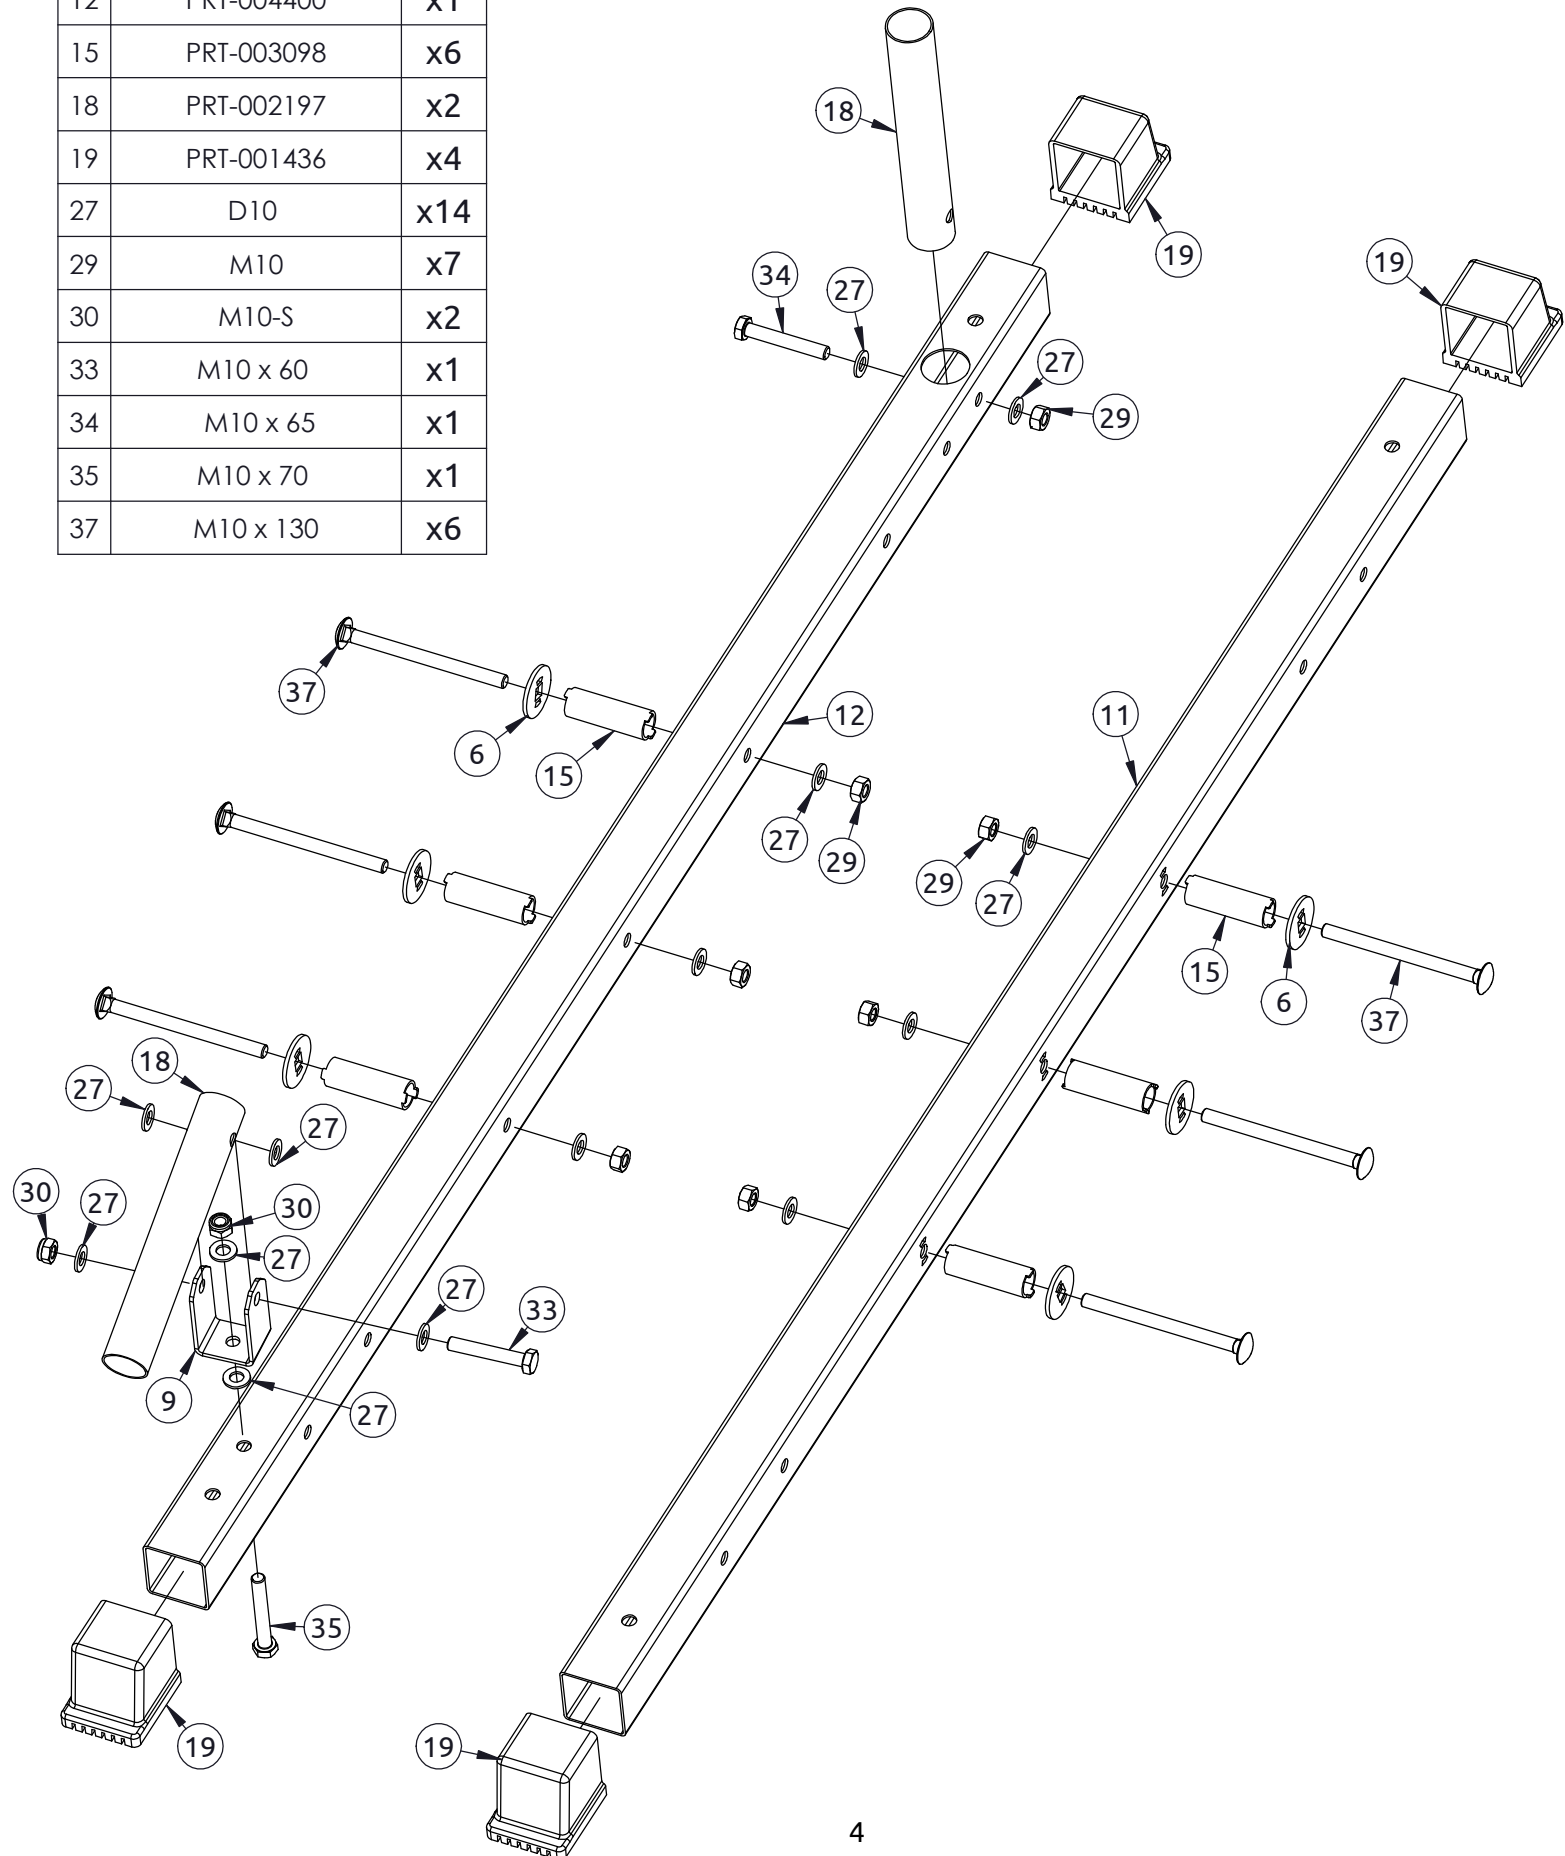

MARBO SPORT

**MAX
300 KG**

MS-U112 2.0

**Stückliste / Parts list / Seznam dílů / Lista części / Комплектация /
Liste de pieces**

1 ASM-001508  x1	2 ASM-001608  x1	3 ASM-001392  x2	4 ASM-001389  x2	5 ASM-001388  x2
6 PRT-003099  x6	7 PRT-000941  x8	8 PRT-001345  x8	9 PRT-003100  x1	10 PRT-004441  x1
11 PRT-004823  x1	12 PRT-004400  x1	13 PRT-004822  x2	14 PRT-004401  x2	15 PRT-003098  x6
16 PRT-000952  x2	17 PRT-002544  x2	18 PRT-002197  x2	19 PRT-001436  x4	20 PRT-000848  x2
21 PRT-000356 $\varnothing 25$  x4	22 PRT-000459 $\varnothing 30$  x6	23 PRT-003384  x1	24 PRT-001588  x2	25 PRT-001971  x1
26 D8  x37	27 D10  x46	28 M8  x19	29 M10  x23	30 M10-S  x2

**Stückliste / Parts list / Seznam dílů / Lista części / Комплектация /
Liste de pieces**

<p>31 M8 x 60</p>  <p>x2</p>	<p>32 M8 x 70</p>  <p>x16</p>	<p>33 M10 x 60</p>  <p>x1</p>	<p>34 M10 x 65</p>  <p>x1</p>	<p>35 M10 x 70</p>  <p>x13</p>
<p>36 M10 x 75</p>  <p>x4</p>	<p>37 M10 x 130</p>  <p>x6</p>			

6	PRT-003099	x6
9	PRT-003100	x1
11	PRT-004823	x1
12	PRT-004400	x1
15	PRT-003098	x6
18	PRT-002197	x2
19	PRT-001436	x4
27	D10	x14
29	M10	x7
30	M10-S	x2
33	M10 x 60	x1
34	M10 x 65	x1
35	M10 x 70	x1
37	M10 x 130	x6

7	PRT-000941	x4
13	PRT-004822	x2
27	D10	x16
29	M10	x8
35	M10 x 70	x8

5	ASM-001388	x2
8	PRT-001345	x8
26	D8	x16
28	ISO - 4032 - M8 - D - C Zn	x8
32	M8 x 70	x8

17	PRT-002544	x2
22	PRT-000459 ϕ 30	x4
24	PRT-001588	x2